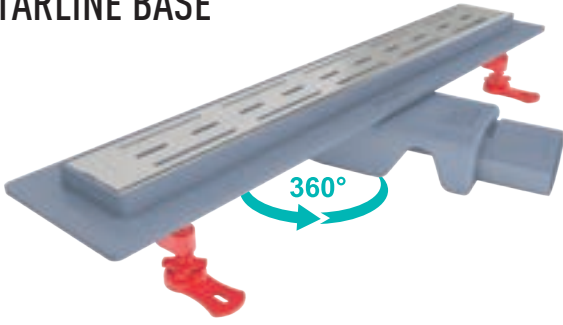

STARLINE BASE

AISI 304 Izgara, Flanşlı ABS Plastik Gövde
360° Yan Çıkış

Kod	Çıkış	Uzunluk	
VLD-562305	Ø 50	30 cm	12
VLD-562310	Ø 50	40 cm	12
VLD-562315	Ø 50	50 cm	12
VLD-562320	Ø 50	60 cm	6
VLD-562325	Ø 50	70 cm	6
VLD-562330	Ø 50	80 cm	6
VLD-562335	Ø 50	90 cm	6