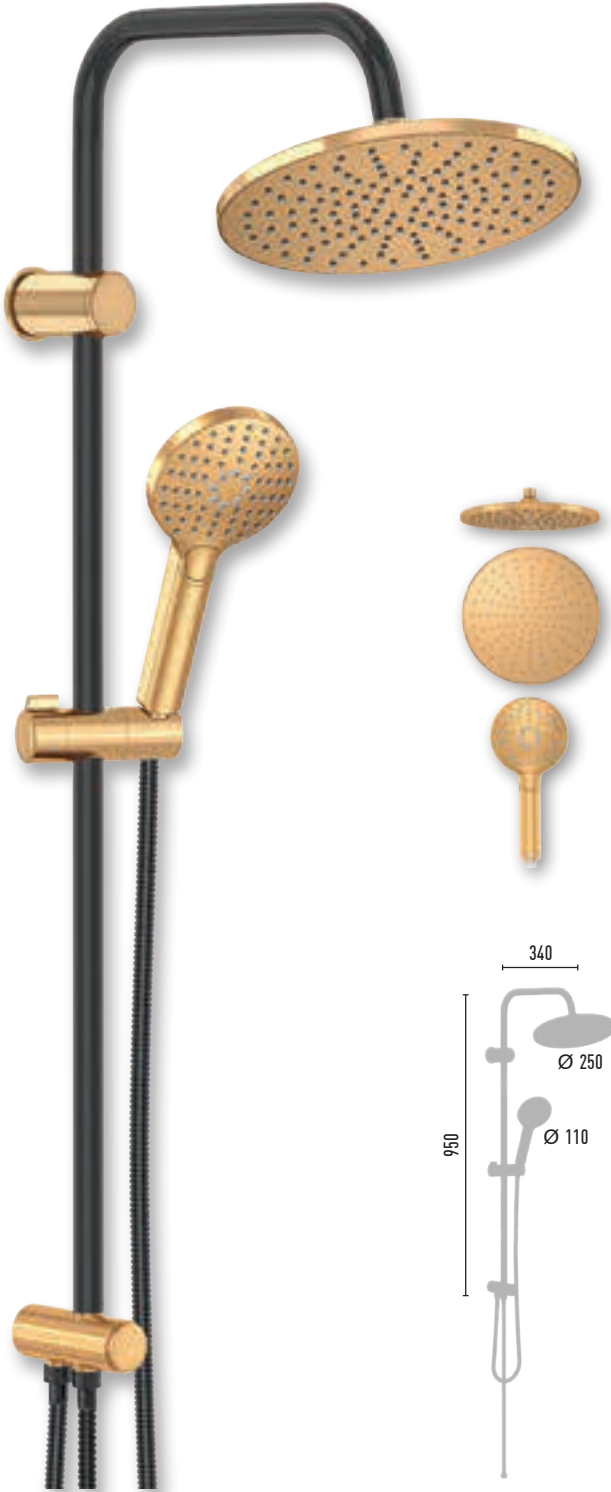

RAINMAX RITMO MAT GOLD

VS-2687

8 Adet

- 150 cm Piriç somun, paslanmaz çelik, çift kenetli siyah duş hortumu
- 60 cm Piriç somun, paslanmaz çelik, çift kenetli siyah duş hortumu
- Ø 22 mm paslanmaz çelik, siyah duş borusu
- Ø 110 mm El duşu - 3 Fonksiyonlu
- Ø 250 mm Tepe duşu
- PushMode mat gold neo yönlendirici (5 yıl garanti)