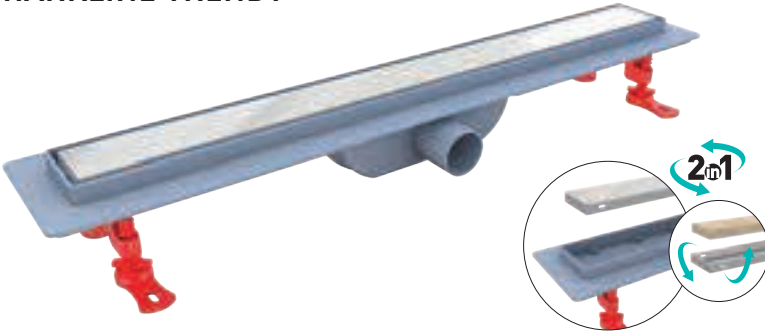

HARKLINE TRENDY