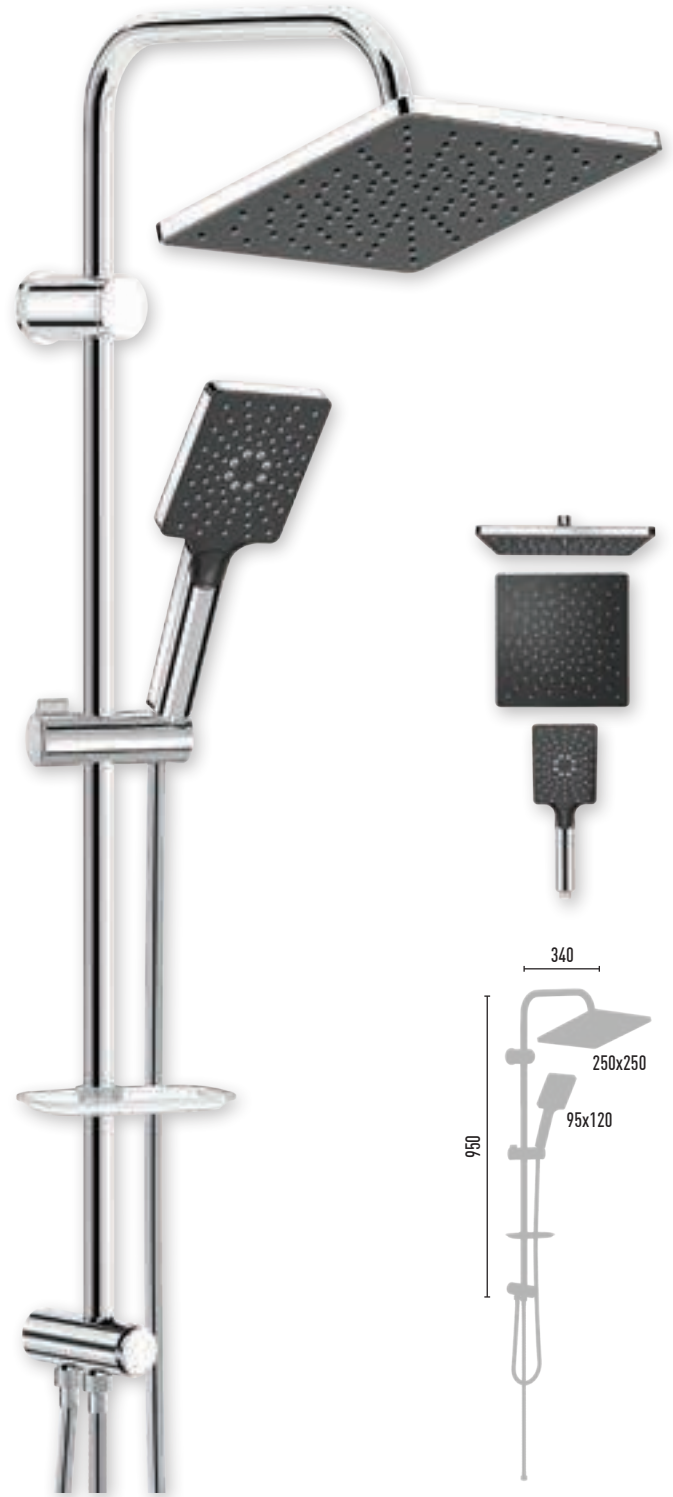

MAXIMA CHROME SPACE VS-2636

8 Adet

- 160 cm Piriç somun, NeoFlex krom duş hortumu (5 yıl garanti)
- 70 cm Piriç somun, NeoFlex krom duş hortumu (5 yıl garanti)
- Ø 22 mm Krom kaplı, paslanmaz duş borusu
- 95x120 mm El duşu - 3 Fonksiyonlu
- 250x250 mm Tepe duşu
- PushMode krom neo yönlendirici (5 yıl garanti)