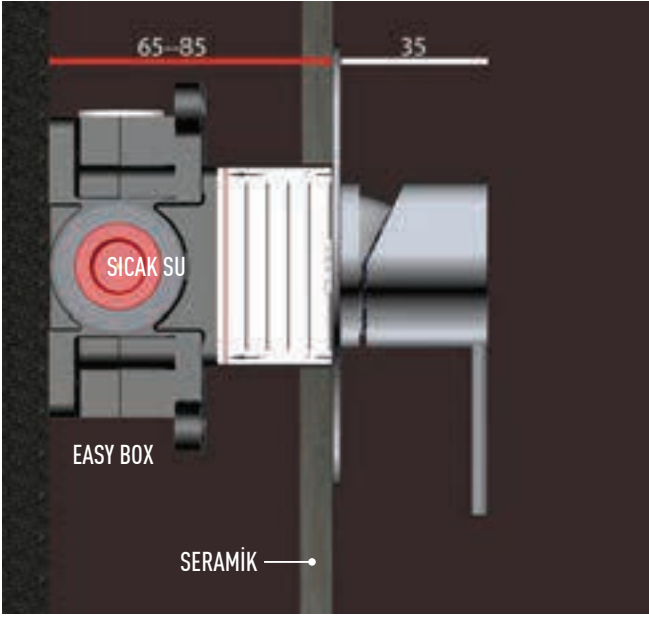

Deneyim ilk görüŖte baŖlar.

SOFT
SLICON
NOZZLE

 **Valtemo**[®]
EUROPE

Mükemmel uyum için
Valtemo'dan yenilikçi
ürünler

MADE IN **Türkiye**

MÜKEMMEL
TASARIMI İLE
KOLAY KURULUM

ANKASTRE
ÜRÜNLER

Sessiz Ankastré Banyo Bataryası 1 Yön