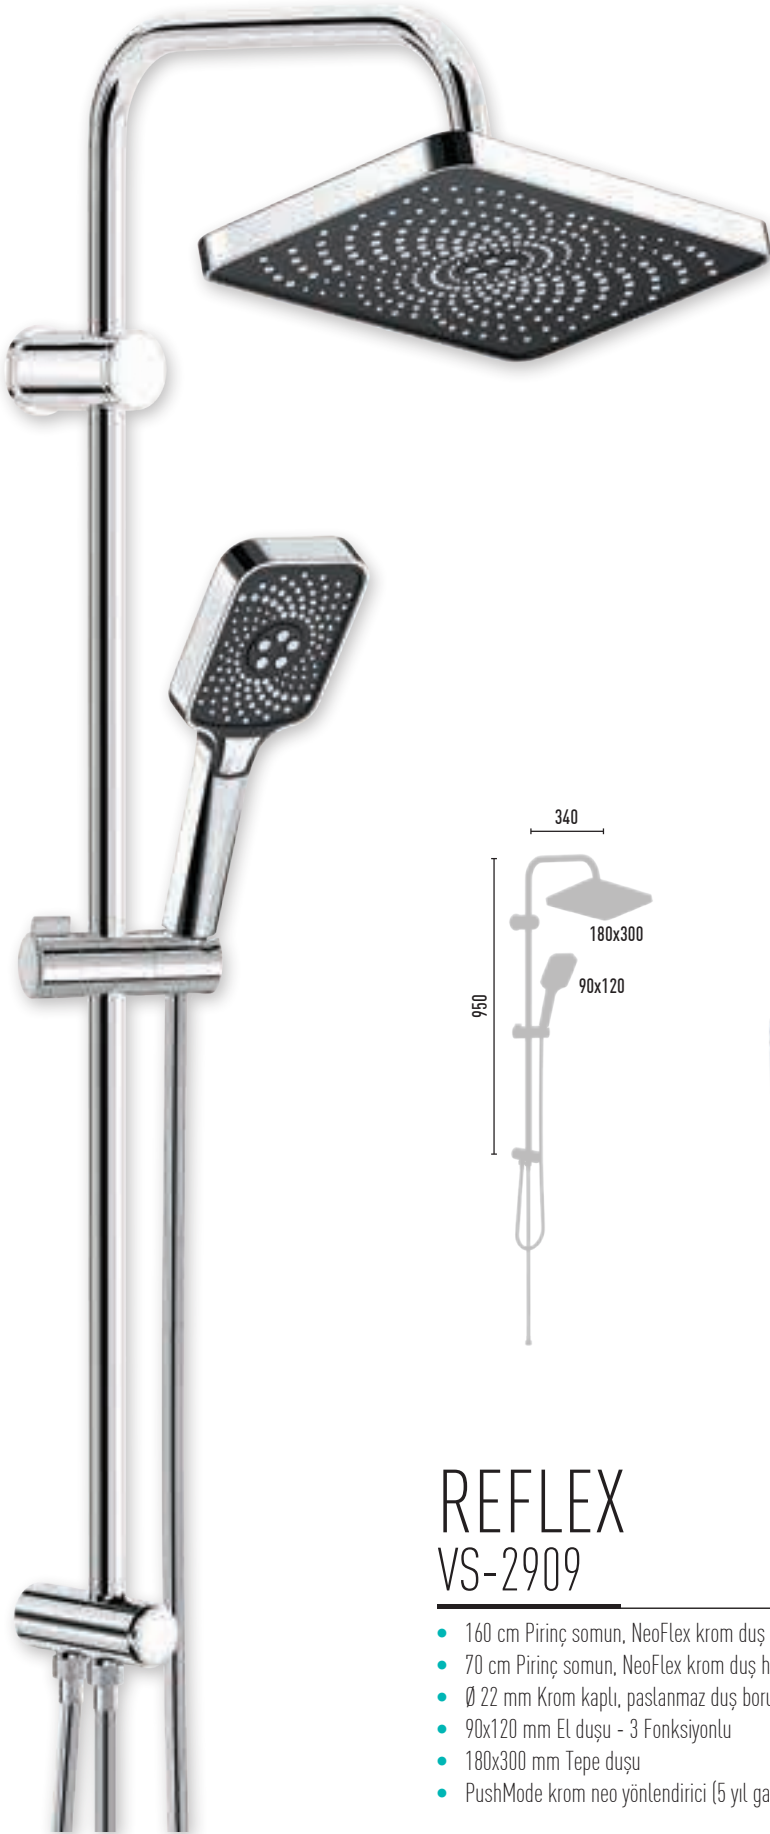

180x300 CONCAVE FACEPLATE DESIGN

REFLEX VS-2909

8 Adet

- 160 cm Piriç somun, NeoFlex krom duş hortumu (5 yıl garanti)
- 70 cm Piriç somun, NeoFlex krom duş hortumu (5 yıl garanti)
- Ø 22 mm Krom kaplı, paslanmaz duş borusu
- 90x120 mm EL duşu - 3 Fonksiyonlu
- 180x300 mm Tepe duşu
- PushMode krom neo yönlendirici (5 yıl garanti)