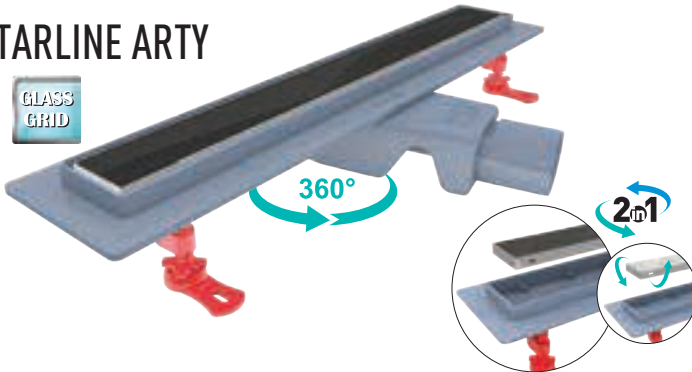

STARLINE ARTY

GLASS
GRID

Siyah Cam Izgara, Flanşlı ABS Plastik Gövde
360° Yan Çıkış

Kod	Çıkış	Uzunluk	
VLD-564310	Ø 50	40 cm	12
VLD-564320	Ø 50	60 cm	6
VLD-564330	Ø 50	80 cm	6