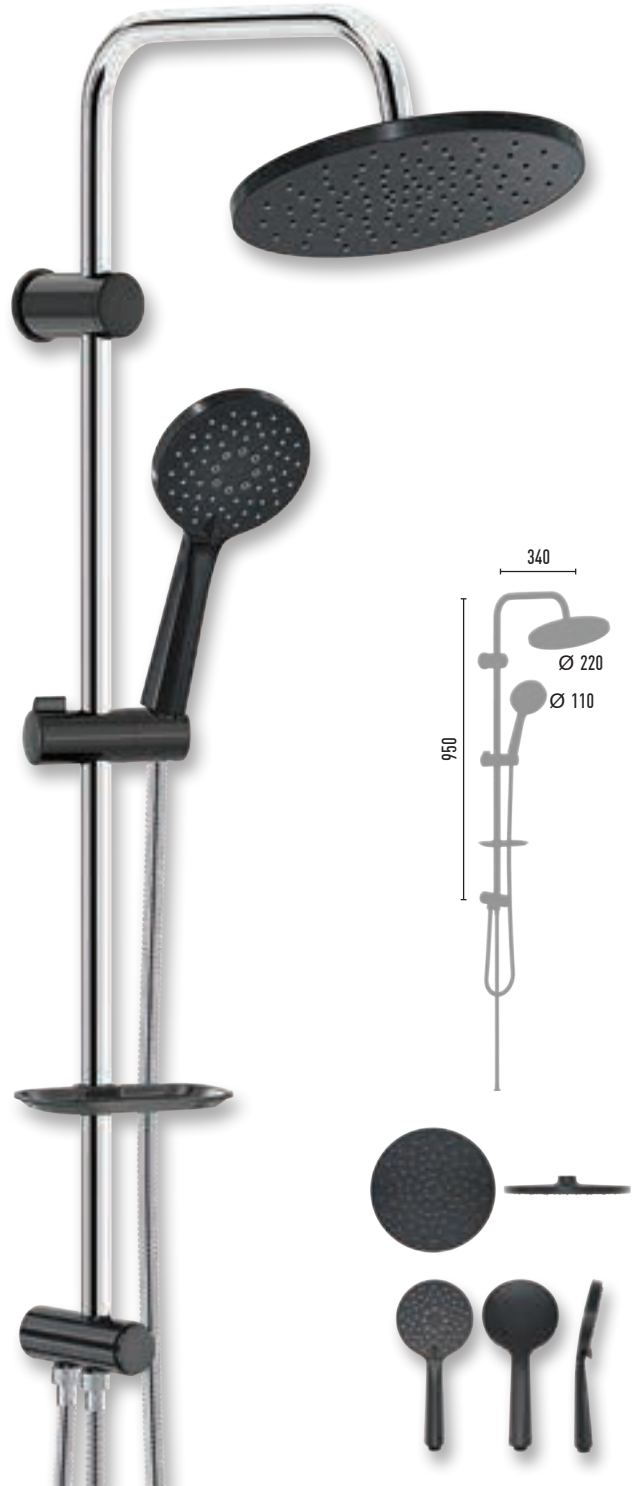

“covered in pure chrome”

NOBEL WHITE

VS-2403

8 Adet 

- 150 cm Piriç insert, paslanmaz neo polish, çift kenetli duş hortumu
- 60 cm Piriç insert, paslanmaz neo polish, çift kenetli duş hortumu
- Ø 22 mm Krom kaplı, paslanmaz duş borusu
- Ø 110 mm El duşu - 3 Fonksiyonlu
- Ø 220 mm Tepe duşu
- PushMode beyaz neo yönlendirici (5 yıl garanti)