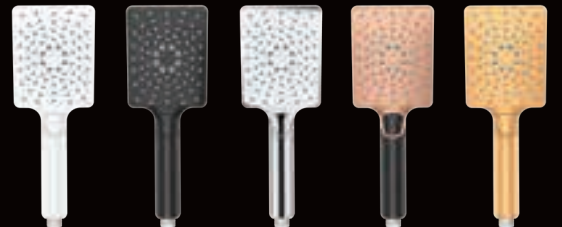

Valtemo'nun yenilikçi
basınç arttırma teknolojisi ile
suyun duş sprey etkisi
mükemmel duş deneyimi sunar

MADE IN **Türkiye**

Opsiyonel Su
Dengeleyici

İpeksi sprey, yumuşak dokunuşuyla sizi rahatlatır ve verimli bir duş keyfi sağlar

İpeksi Akış

Masaj

İpeksi Akış + Masaj

Patentli yeni nesil trend tasarımlarıyla
yüksek sıcaklıklarda rahat ve konforlu kullanım.

YERLİ
ÜRETİM

Inner Pipe Anti-Scalding Design

Patentli Tasarım ve %100 Türk Malı
HIZLI ve KOLAY FONKSİYON SEÇİMİ