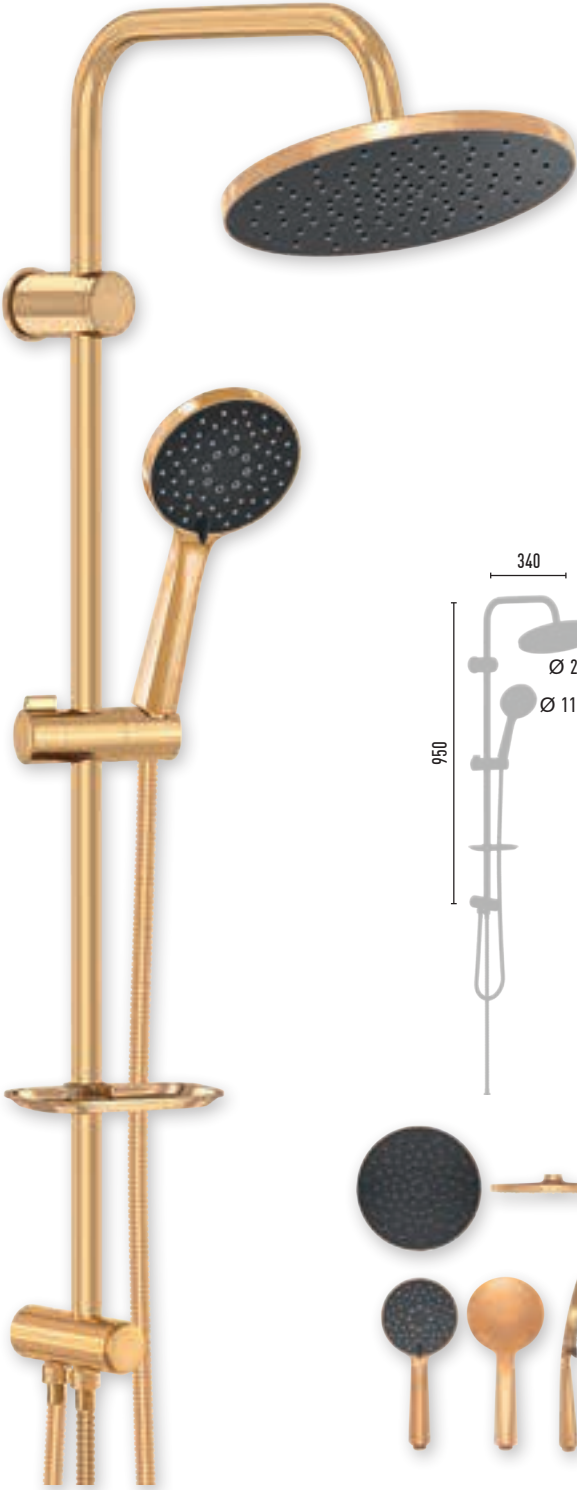

MAT GOLD STYLISH

TS EN 1112
TS EN 1113

Shower Systems

NOBEL MAT GOLD SPACE VS-2439

8 Adet

- 150 cm Piriç somun, paslanmaz çelik, çift kenetli gold duş hortumu
- 60 cm Piriç somun, paslanmaz çelik, çift kenetli gold duş hortumu
- Ø 22 mm paslanmaz çelik, gold duş borusu
- Ø 110 mm El duşu - 3 Fonksiyonlu
- Ø 220 mm Tepe duşu
- PushMode mat gold neo yönlendirici (5 yıl garanti)