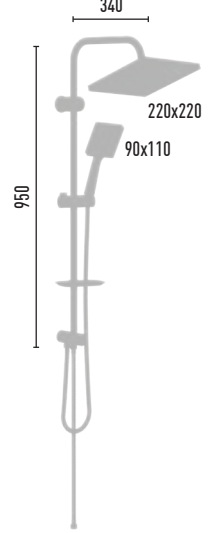

LUXO MAT GOLD SPACE VS-2442

8 Adet

- 150 cm Piriç somun, paslanmaz çelik, çift kenetli gold duş hortumu
- 60 cm Piriç somun, paslanmaz çelik, çift kenetli gold duş hortumu
- Ø 22 mm paslanmaz çelik, gold duş borusu
- 90x110 mm El duşu - 1 Fonksiyonlu
- 220x220 mm Tepe duşu
- PushMode mat gold neo yönlendirici (5 yıl garanti)