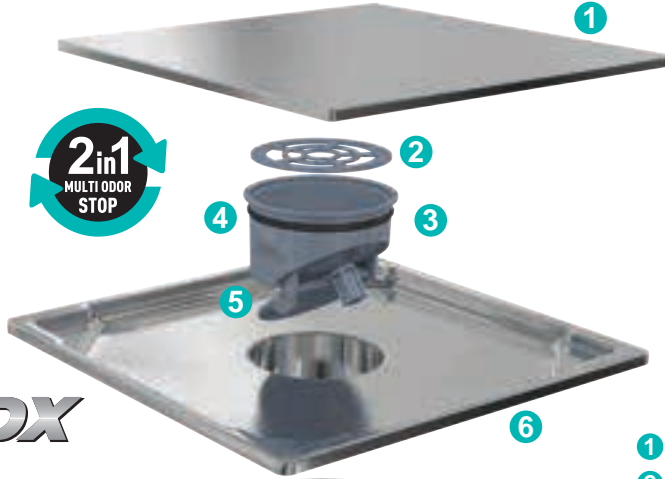

BASE IZGARA

TRENDY IZGARA

AISI 304 Paslanmaz Çelik Izgaralar, korozyona karşı 10 Yıl garantili olarak üretilmektedir.

2019/06703

INOX