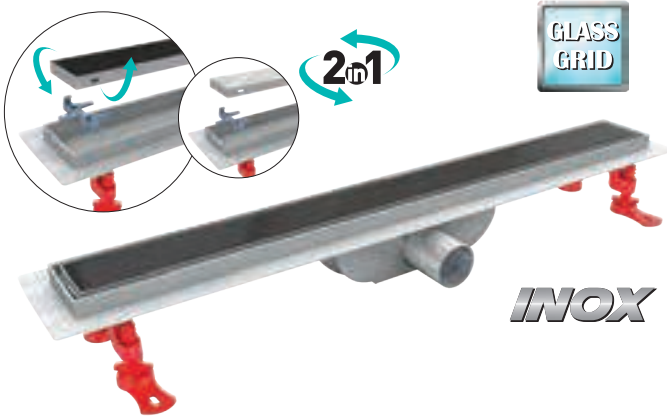

AQUALINE ARTY

Siyah Cam Izgara ve Flanşlı AISI 304 Gövde - Yan Çıkış

Kod	Çıkış	Uzunluk	
VLD-602320	Ø 40	60 cm	6
VLD-602330	Ø 40	80 cm	6

Kutu içeriğinde bulunan Ø40-Ø50 Adaptör ile Ø50 mm tesisat montajına uygundur