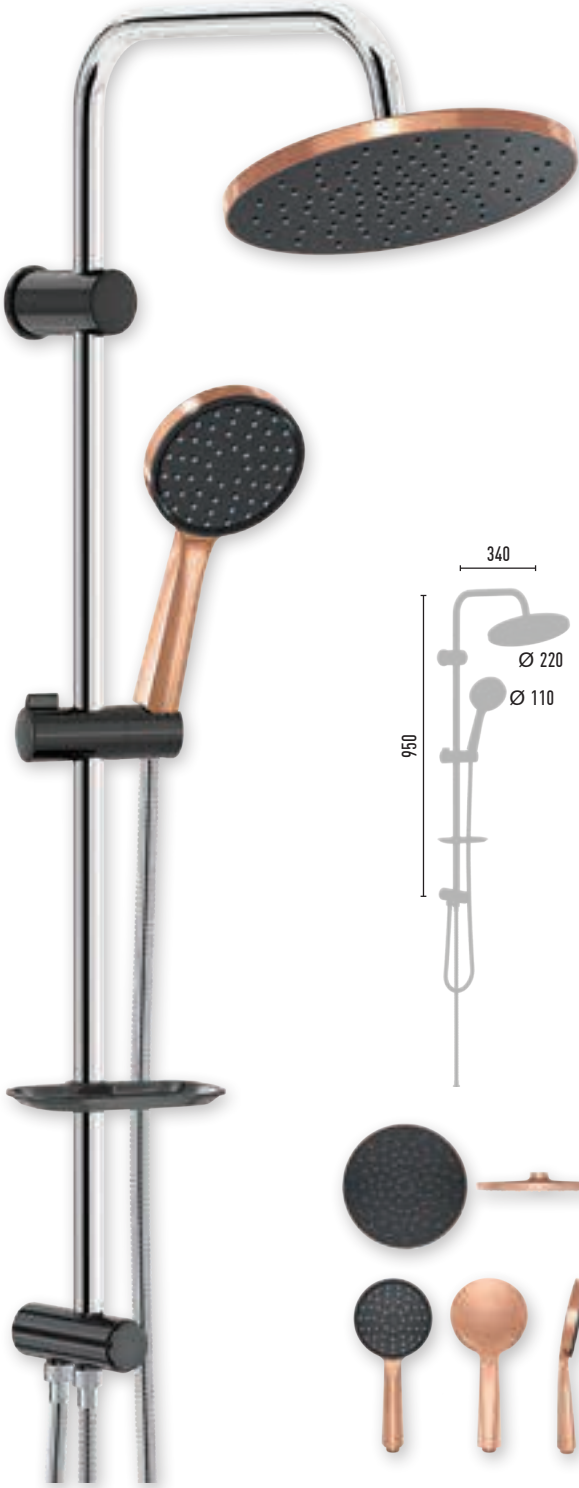

GRANDO BRONZY VS-2233

8 Adet

- 150 cm Piriç insert, paslanmaz neo polish, çift kenetli duş hortumu
- 60 cm Piriç insert, paslanmaz neo polish, çift kenetli duş hortumu
- Ø 22 mm Krom kaplı, paslanmaz duş borusu
- Ø 110 mm El duşu - 1 Fonksiyonlu
- Ø 220 mm Tepe duşu
- PushMode siyah neo yönlendirici (5 yıl garanti)