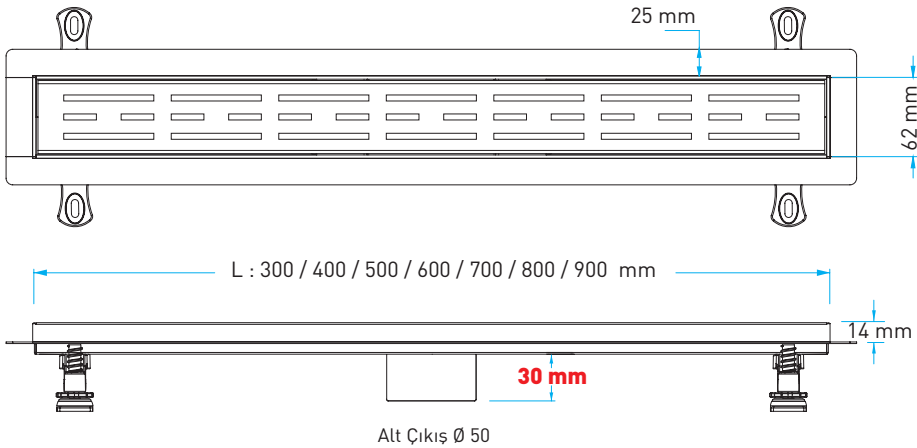

AISI 304 Izgara
Flanşlı ABS Plastik Gövde - Alt Çıkış

Kod	Çıkış	Uzunluk	
VLD-571305	Ø 50	30 cm	12
VLD-571310	Ø 50	40 cm	12
VLD-571315	Ø 50	50 cm	12
VLD-571320	Ø 50	60 cm	6
VLD-571325	Ø 50	70 cm	6
VLD-571330	Ø 50	80 cm	6
VLD-571335	Ø 50	90 cm	6

AISI 304 Izgara (Seramik Uyumlu)
Flanşlı ABS Plastik Gövde - Alt Çıkış

Kod	Çıkış	Uzunluk	
VLD-572305	Ø 50	30 cm	12
VLD-572310	Ø 50	40 cm	12
VLD-572315	Ø 50	50 cm	12
VLD-572320	Ø 50	60 cm	6
VLD-572325	Ø 50	70 cm	6
VLD-572330	Ø 50	80 cm	6
VLD-572335	Ø 50	90 cm	6

Siyah Cam Izgara
Flanşlı ABS Plastik Gövde - Alt Çıkış

Kod	Çıkış	Uzunluk	
VLD-573310	Ø 50	40 cm	12
VLD-573320	Ø 50	60 cm	6
VLD-573330	Ø 50	80 cm	6

MADE IN Türkiye