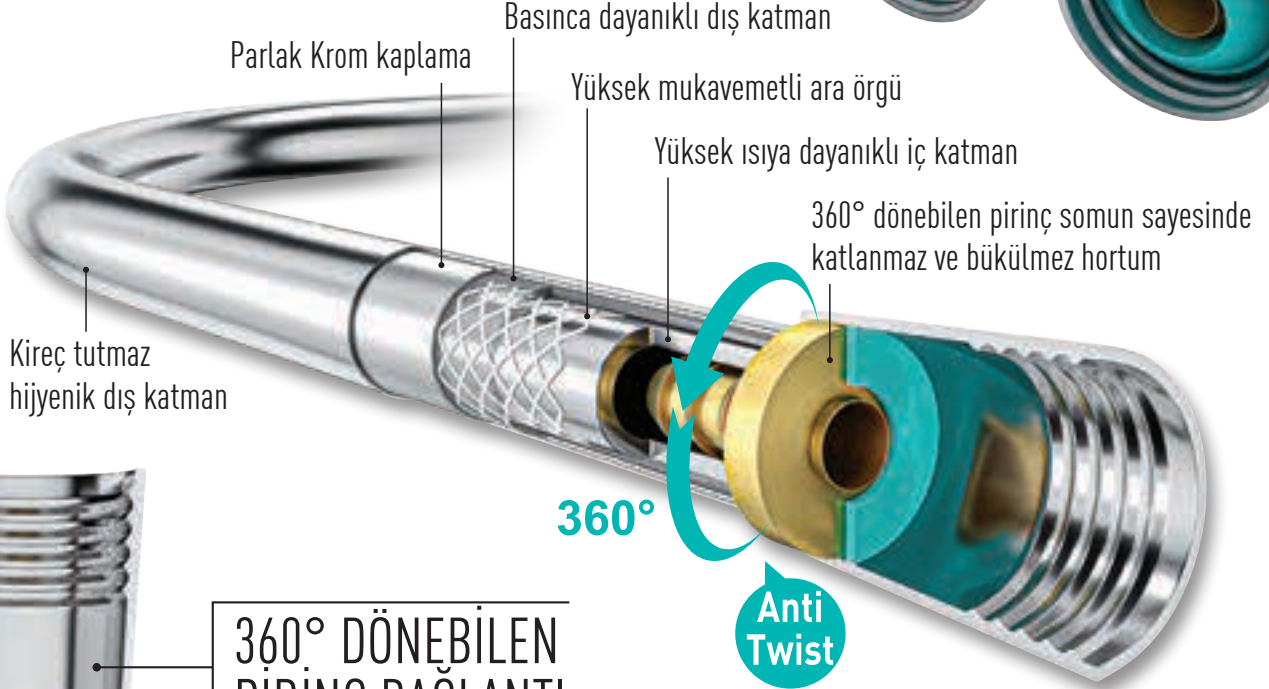

NeoFlex Krom Duş Hortumu