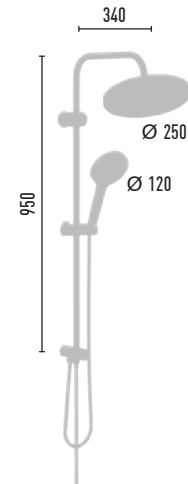

VENOTTO
VS-2906

8 Adet 

- 160 cm Pirinç somun, NeoFlex krom duş hortumu (5 yıl garanti)
- 70 cm Pirinç somun, NeoFlex krom duş hortumu (5 yıl garanti)
- Ø 22 mm Krom kaplı, paslanmaz duş borusu
- Ø 120 mm El duşu - 3 Fonksiyonlu
- Ø 250 mm Tepe duşu
- PushMode krom neo yönlendirici (5 yıl garanti)