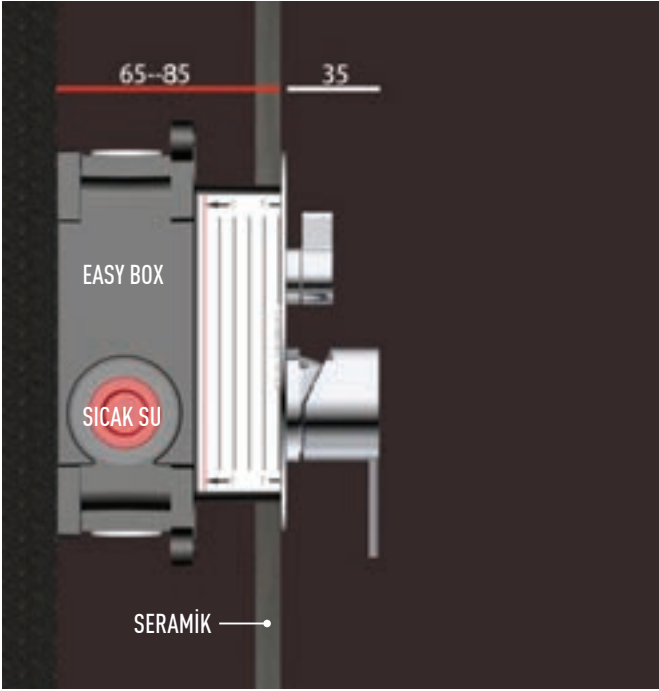

Sessiz Ankastre Banyo Bataryası 3 Yön