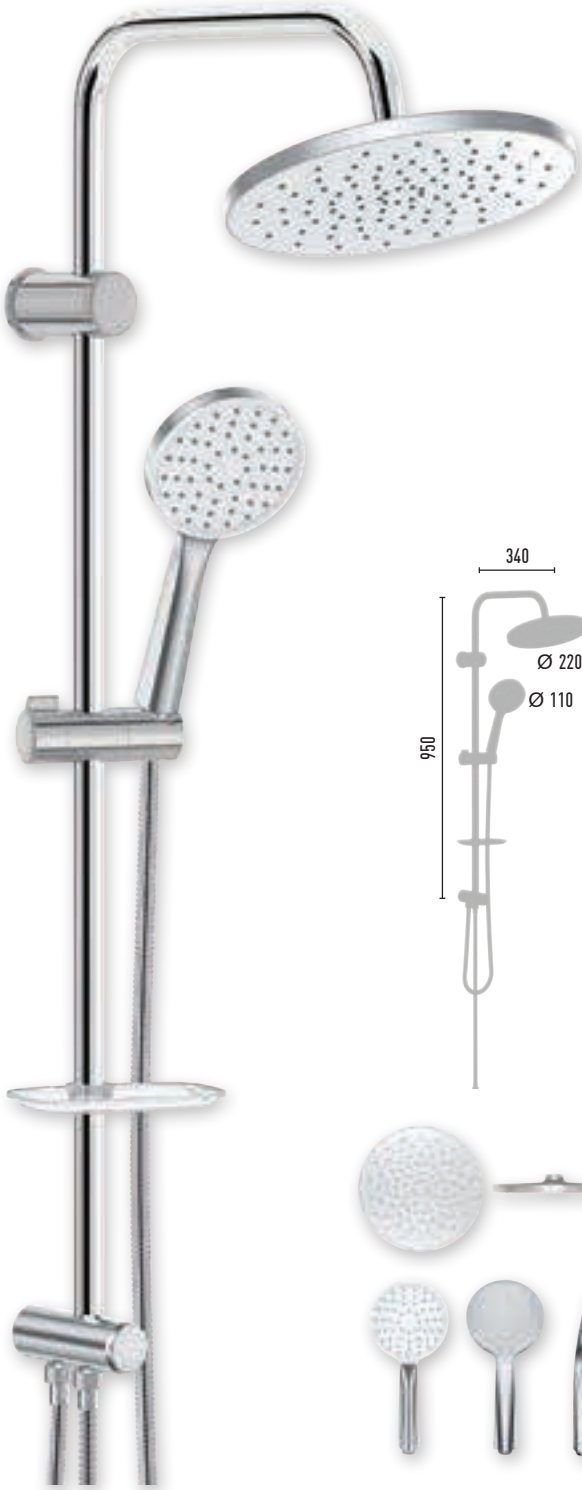

GRANDO MAT CHROME

VS-2239

8 Adet

- 150 cm Piriç insert, paslanmaz neo polish, çift kenetli duş hortumu
- 60 cm Piriç insert, paslanmaz neo polish, çift kenetli duş hortumu
- Ø 22 mm Krom kaplı, paslanmaz duş borusu
- Ø 110 mm El duşu - 1 Fonksiyonlu
- Ø 220 mm Tepe duşu
- PushMode mat krom neo yönlendirici (5 yıl garanti)