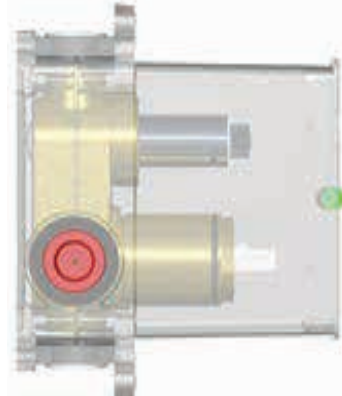

Yuvarlak 2 Yönlü Piriç
Ankastre Batarya - Siyah

VS-4744

Kare 2 Yönlü Piriç
Ankastre Batarya - Siyah

VS-4725

Yuvarlak 2 Yönlü Piriç
Ankastre Batarya - Gold

VS-4735

Kare 2 Yönlü Piriç
Ankastre Batarya - Gold

Ankastre Banyo Bataryası - 2 Yön