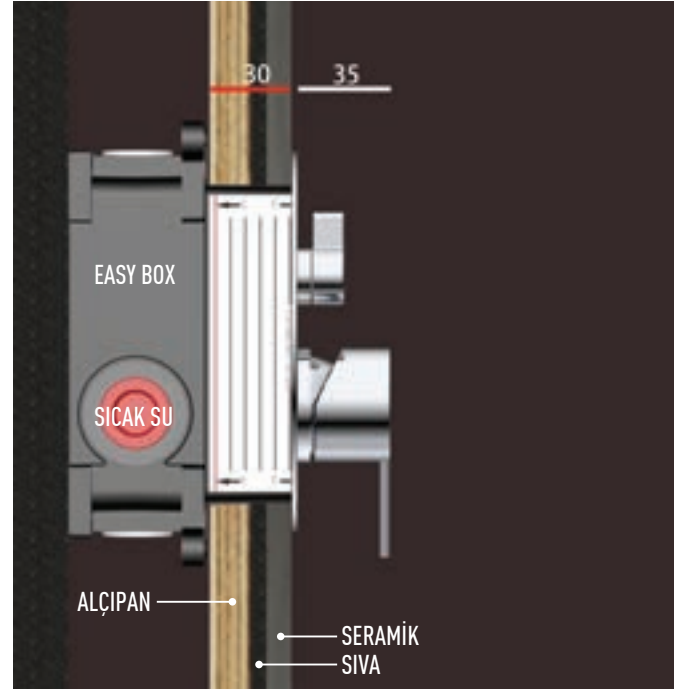

Sessiz Ankastre Banyo Bataryası 3 Yön