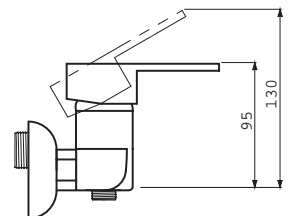

Duř
Bataryası