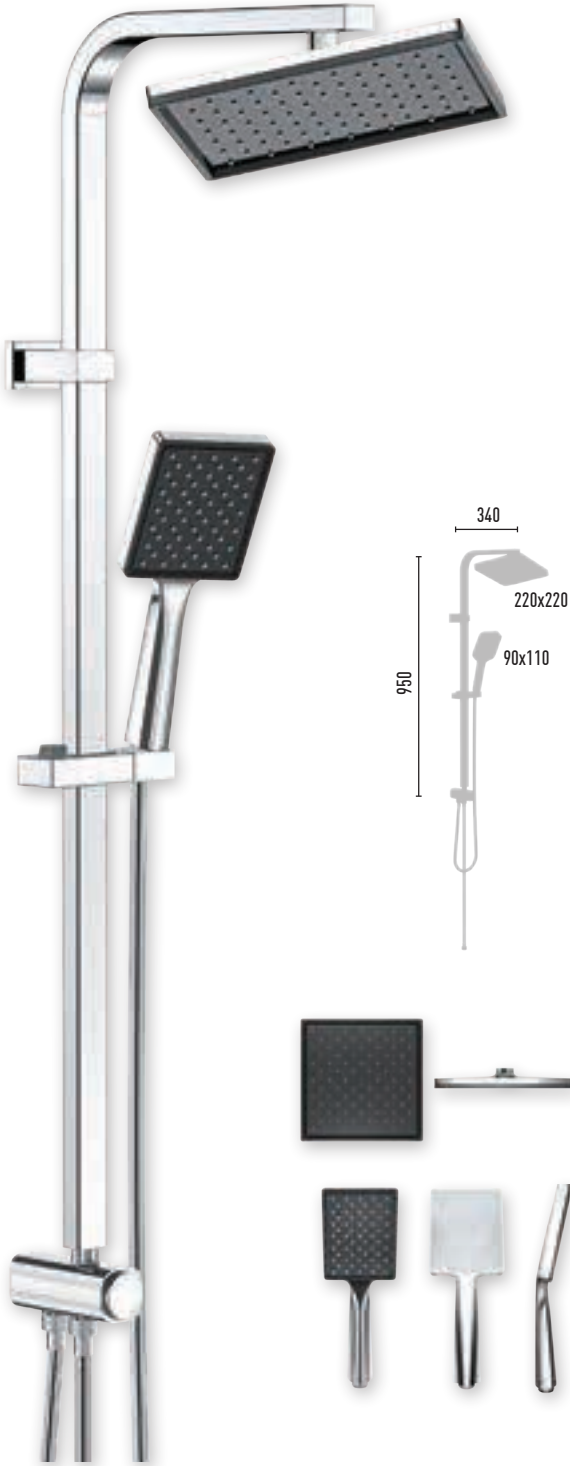

Kare Slider

PushMode
Neo Yönlendirici

Bu sistemin montaj videosunu
YouTube Valtemo TV
kanalından izleyebilirsiniz.

PERFECT
DESIGN

L A R G E

SHAPE

QUADRO
KARE
Serisi

QUADRO SPACE VS-2703

8 Adet 

- 160 cm Piriç somun, NeoFlex krom duş hortumu (5 yıl garanti)
- 70 cm Piriç somun, NeoFlex krom duş hortumu (5 yıl garanti)
- 18x30 mm Krom kaplı, paslanmaz kare duş borusu
- 90x110 mm El duşu - 1 Fonksiyonlu
- 220x220 mm Tepe duşu
- PushMode krom neo yönlendirici (5 yıl garanti)