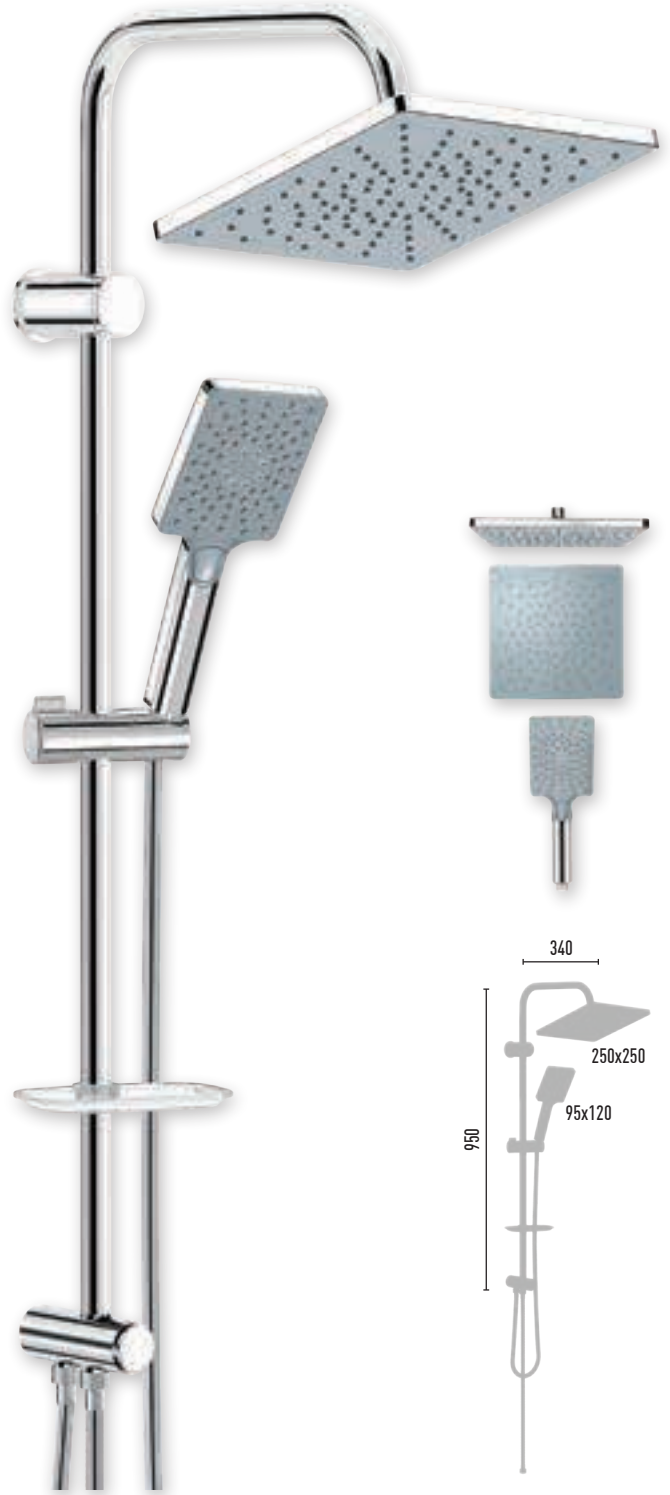

MAXIMA CHROME SPACE VS-2636

8 Adet

- 160 cm Piriç somun, NeoFlex krom duş hortumu (5 yıl garanti)
- 70 cm Piriç somun, NeoFlex krom duş hortumu (5 yıl garanti)
- Ø 22 mm Krom kaplı, paslanmaz duş borusu
- 95x120 mm El duşu - 3 Fonksiyonlu
- 250x250 mm Tepe duşu
- PushMode krom neo yönlendirici (5 yıl garanti)

RAINMAX CHROME ORION VS-2639

8 Adet

- 160 cm Piriç somun, NeoFlex krom duş hortumu (5 yıl garanti)
- 70 cm Piriç somun, NeoFlex krom duş hortumu (5 yıl garanti)
- Ø 22 mm Krom kaplı, paslanmaz duş borusu
- Ø 110 mm El duşu - 3 Fonksiyonlu
- Ø 250 mm Tepe duşu
- PushMode krom neo yönlendirici (5 yıl garanti)