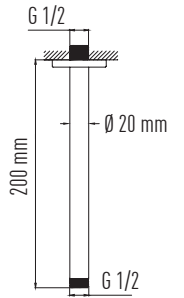

VS-4861

Yuvarlak Tepe Duş Borusu - Dikey
20 cm - 20 mm
Paslanmaz Çelik
Krom

VS-4880

Yuvarlak Tepe Duş Borusu
15 cm - 20 mm
Paslanmaz Çelik
Krom