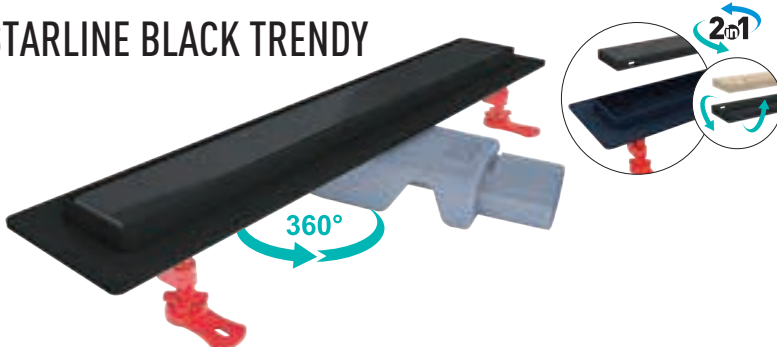

STARLINE BLACK TRENDY

AISI 304 Siyah Izgara (Seramik Uyumlu)
Flanşlı ABS Plastik Gövde 360° Yan Çıkış

Kod	Çıkış	Uzunluk	
VLD-563410	Ø 50	40 cm	12
VLD-563420	Ø 50	60 cm	6