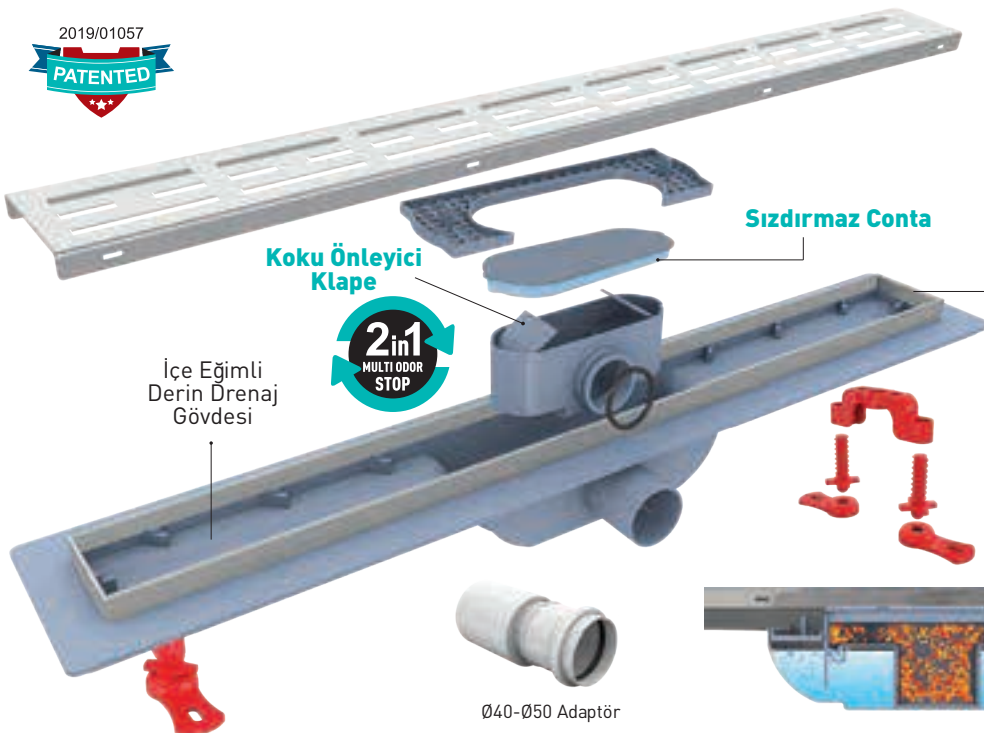

Siyah Cam Izgara ve AISI 304 Çerçeve
Flanşlı ABS Plastik Gövde - Yan Çıkış

Kod	Çıkış	Uzunluk	İkon
VLD-598310	Ø 40	40 cm	12
VLD-598320	Ø 40	60 cm	6
VLD-598330	Ø 40	80 cm	6

2019/01057

PATENTED