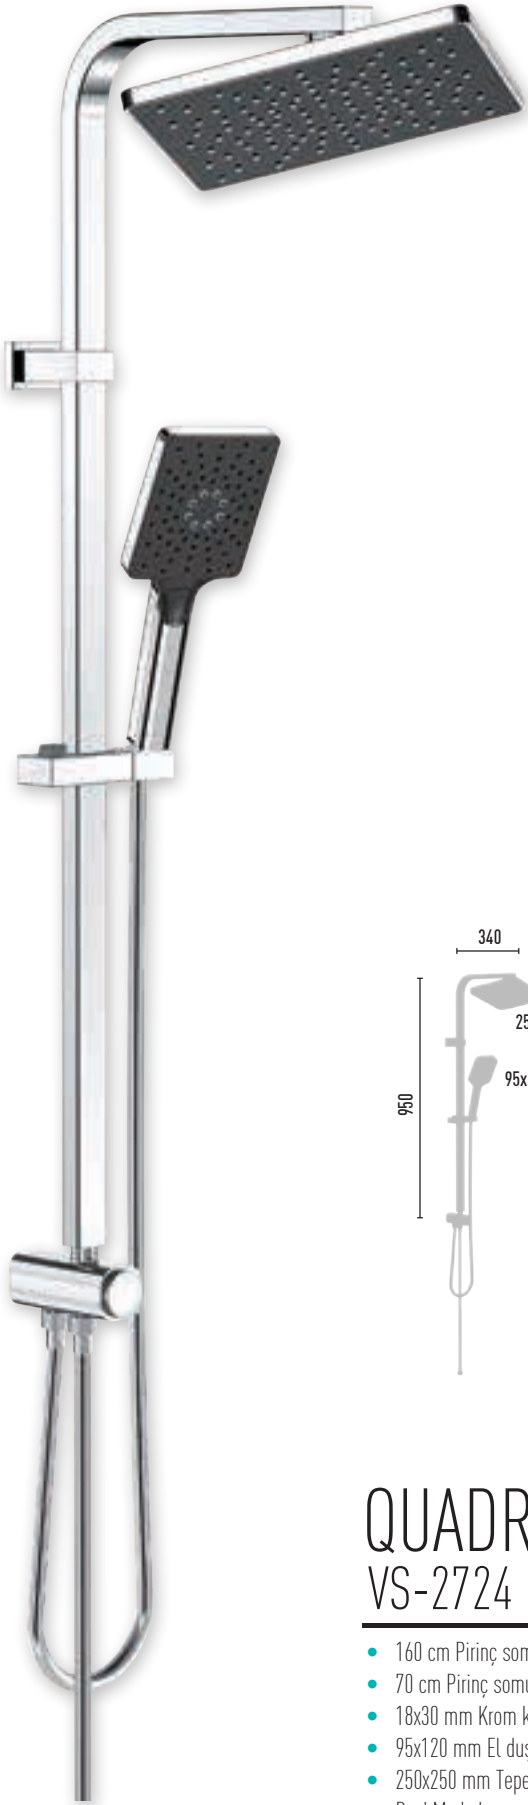

QUADRO AQUA VS-2721

8 Adet

- 160 cm Piriç somun, NeoFlex krom duş hortumu (5 yıl garanti)
- 70 cm Piriç somun, NeoFlex krom duş hortumu (5 yıl garanti)
- 18x30 mm Krom kaplı, paslanmaz kare duş borusu
- 115x120 mm Hand shower - 1 Function
- 240x240 mm Tepe duşu
- PushMode krom neo yönlendirici (5 yıl garanti)