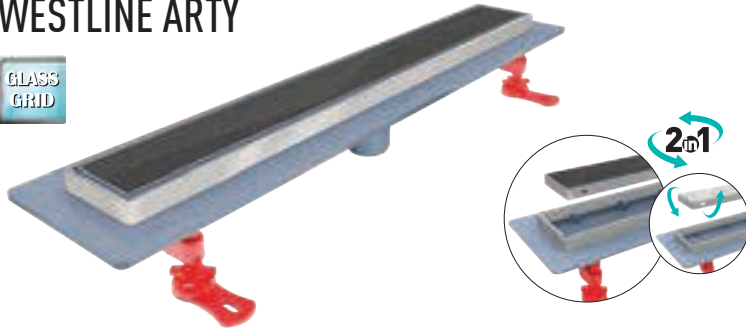

WESTLINE ARTY

GLASS
GRID