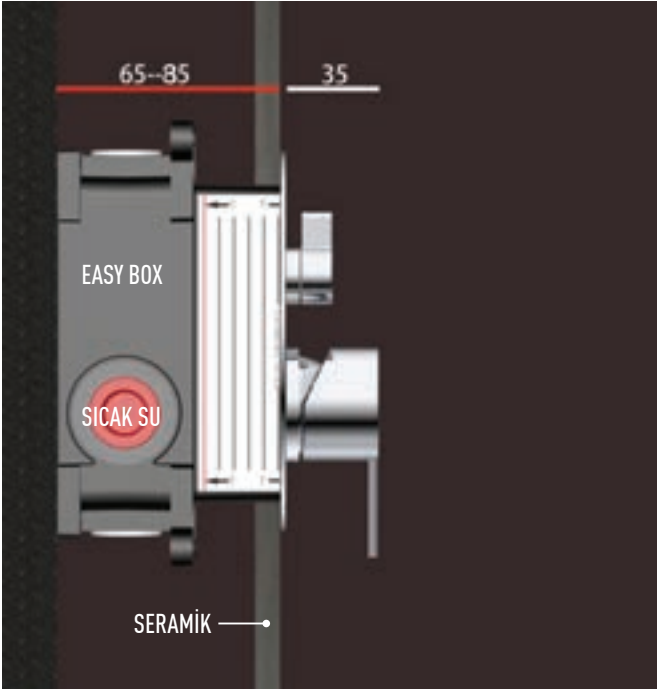

Sessiz Ankastre Banyo Bataryası 2 Yön