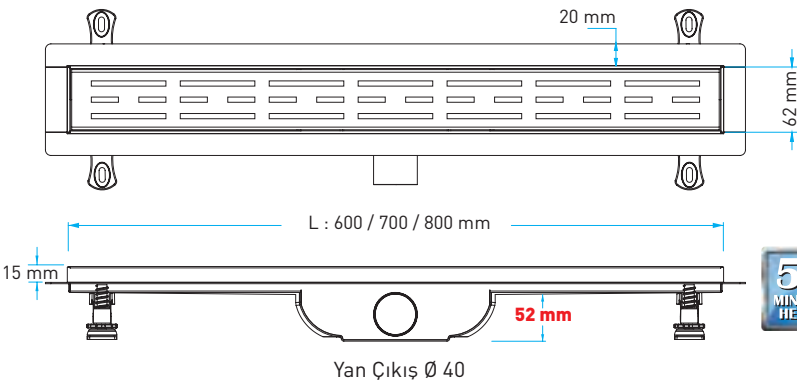

Bu sistemin montaj videosunu
Youtube Valtemo TV
kanalından izleyebilirsiniz

52 mm
MINIMUM
HEIGHT

YÜKSEKLİK AYARLI AYAK