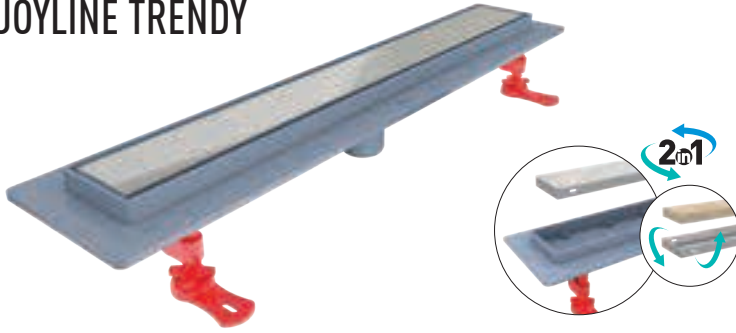

JOYLINE TRENDY