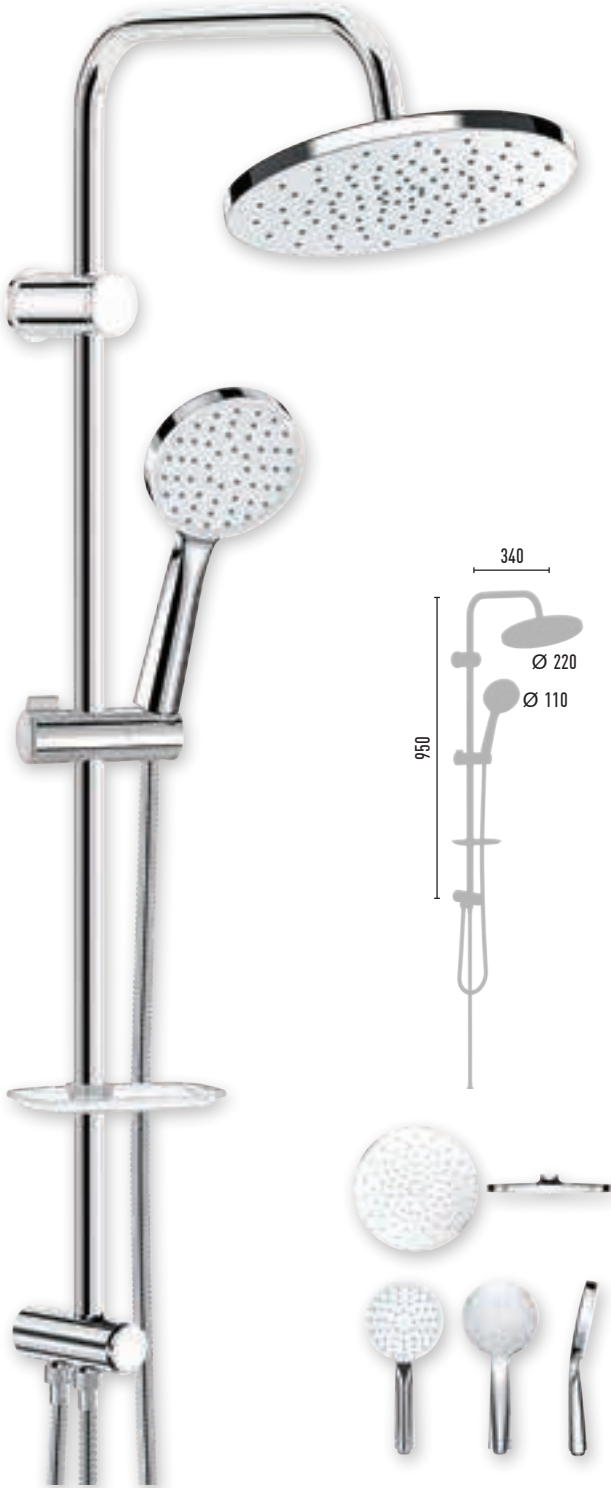

GRANDO CHROME VS-2251

8 Adet

- 150 cm Piriç insert, krom kaplı paslanmaz, çift kenetli duş hortumu
- 60 cm Piriç insert, krom kaplı paslanmaz, çift kenetli duş hortumu
- Ø 22 mm Krom kaplı, paslanmaz duş borusu
- Ø 110 mm El duşu - 1 Fonksiyonlu
- Ø 220 mm Tepe duşu
- PushMode krom neo yönlendirici (5 yıl garanti)