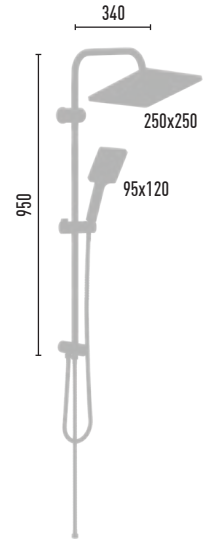

MAXIMA BRONZE MAT BLACK VS-2666

8 Adet

- 150 cm Pirinç somun, paslanmaz çelik, çift kenetli siyah duş hortumu
- 60 cm Pirinç somun, paslanmaz çelik, çift kenetli siyah duş hortumu
- Ø 22 mm paslanmaz çelik, siyah duş borusu
- 95x120 mm El duşu - 3 Fonksiyonlu
- 250x250 mm Tepe duşu
- PushMode mat siyah neo yönlendirici (5 yıl garanti)