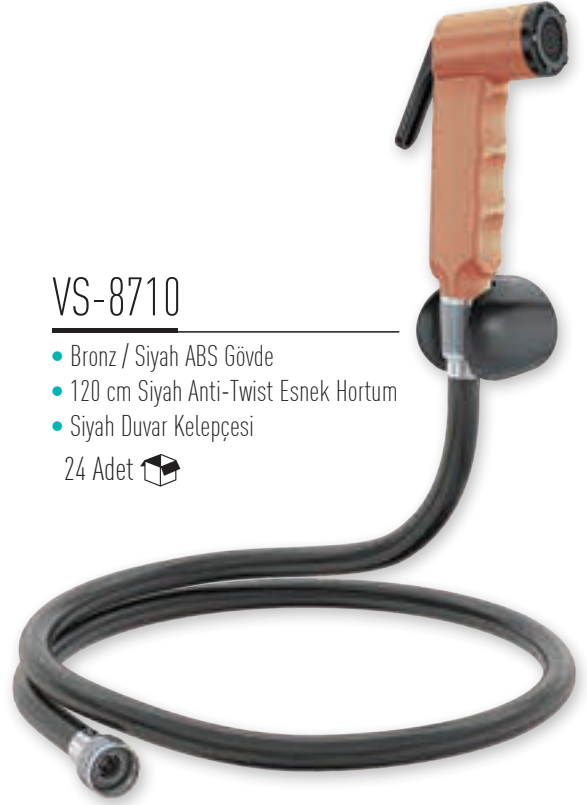

- Siyah ABS Gövde
- 120 cm Siyah Anti-Twist Esnek Hortum
- Siyah Duvar Kelepçesi

24 Adet 

VS-8710

- Bronz / Siyah ABS Gövde
- 120 cm Siyah Anti-Twist Esnek Hortum
- Siyah Duvar Kelepçesi

24 Adet 

VS-8720

- Mat Krom ABS Gövde
- 120 cm Gri Anti-Twist Esnek Hortum
- Mat Krom Duvar Kelepçesi