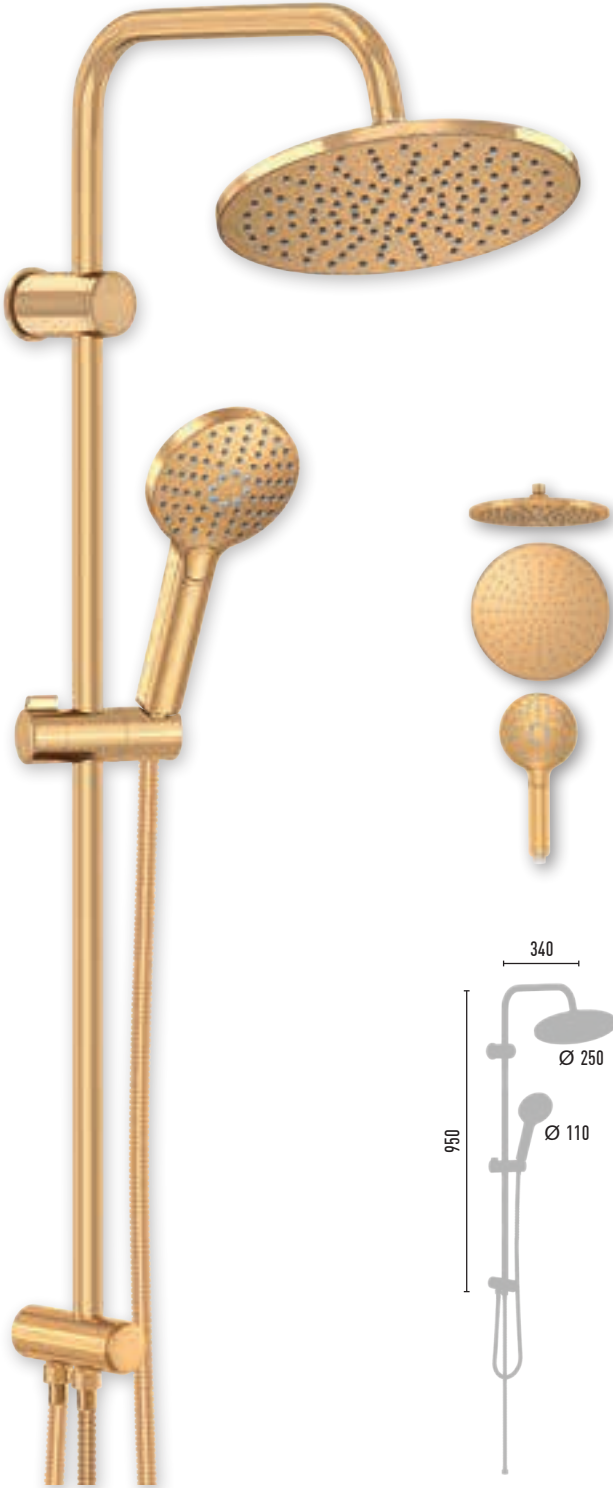

RAINMAX MAT GOLD

VS-2658

8 Adet

- 150 cm Piriç somun, paslanmaz çelik, çift kenetli gold duş hortumu
- 60 cm Piriç somun, paslanmaz çelik, çift kenetli gold duş hortumu
- Ø 22 mm paslanmaz çelik, gold duş borusu
- Ø 110 mm El duşu - 3 Fonksiyonlu
- Ø 250 mm Tepe duşu
- PushMode mat gold neo yönlendirici (5 yıl garanti)