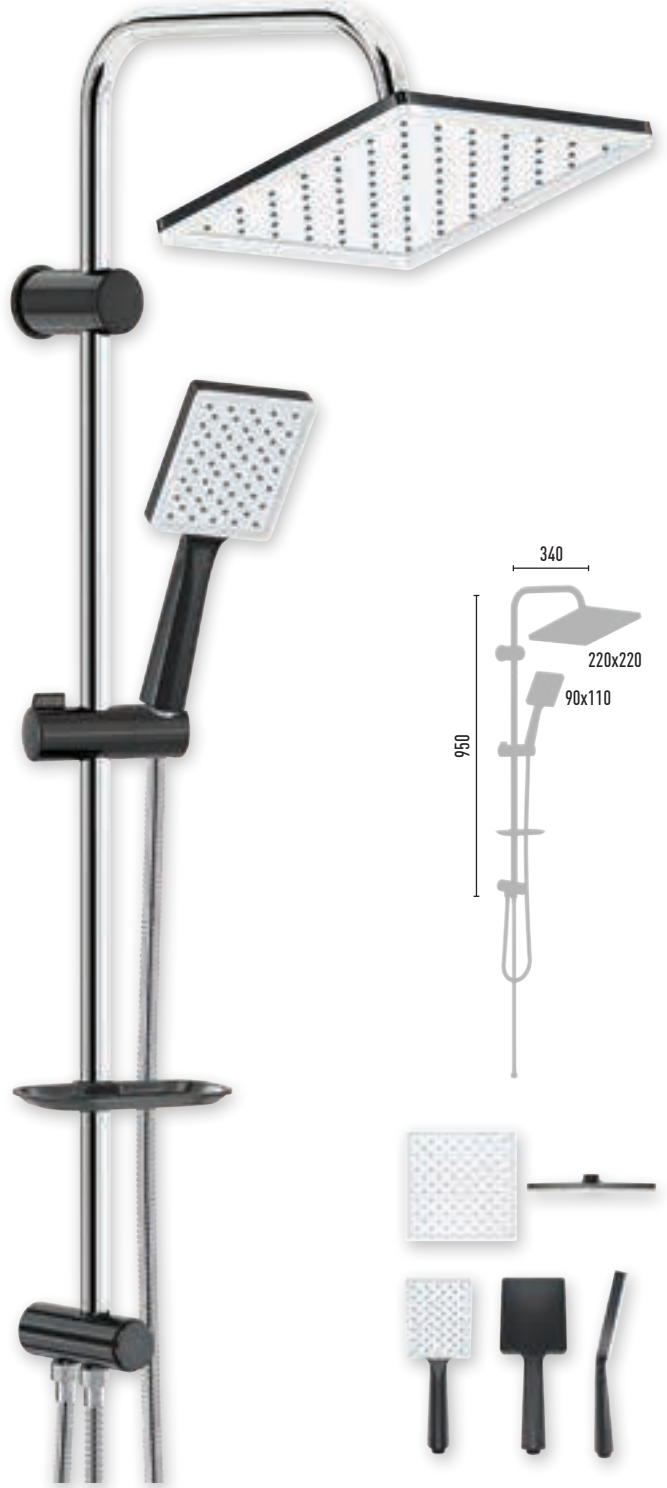

QUEEN FESTINO VS-2218

8 Adet

- 150 cm Pirinç insert, paslanmaz neo polish, çift kenetli duş hortumu
- 60 cm Pirinç insert, paslanmaz neo polish, çift kenetli duş hortumu
- Ø 22 mm Krom kaplı, paslanmaz duş borusu
- 90x110 mm El duşu - 1 Fonksiyonlu
- 220x220 mm Tepe duşu
- PushMode siyah neo yönlendirici (5 yıl garanti)