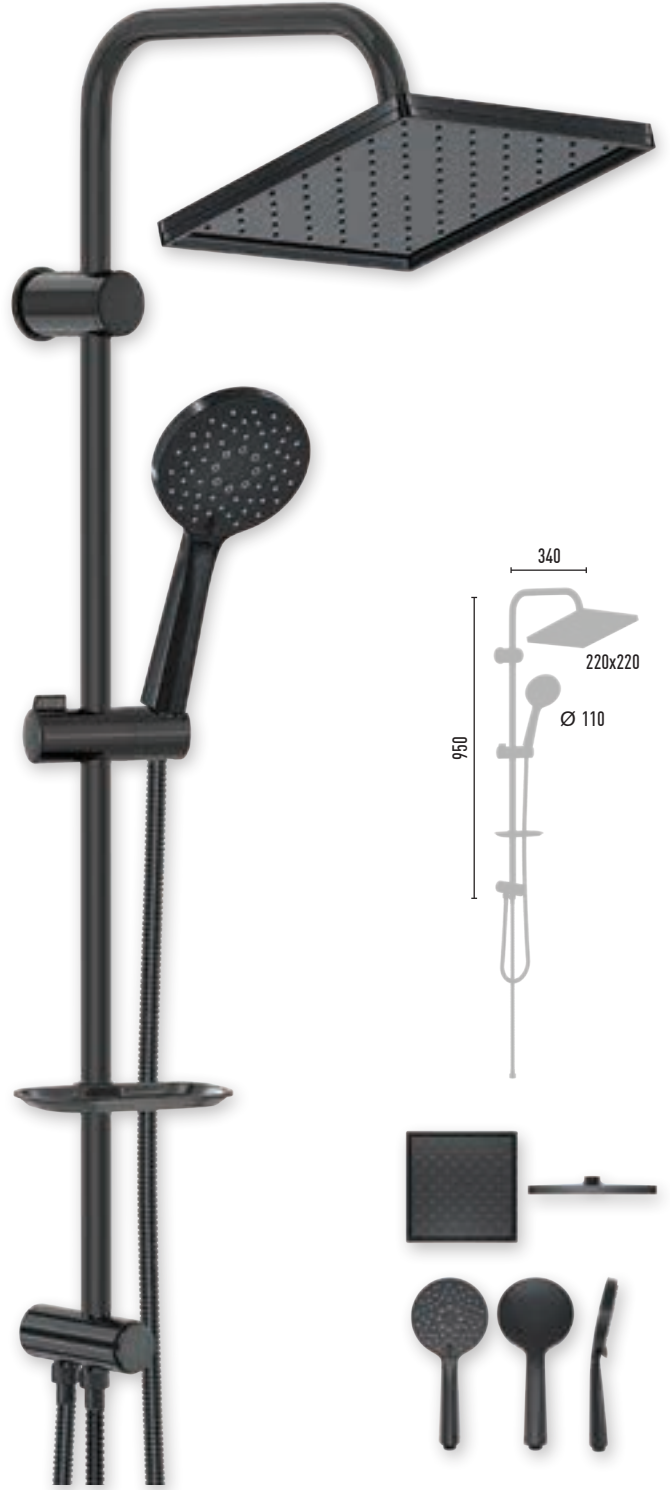

LUXO JET BLACK VS-2418

8 Adet

- 150 cm Pirinç somun, paslanmaz çelik, çift kenetli siyah duş hortumu
- 60 cm Pirinç somun, paslanmaz çelik, çift kenetli siyah duş hortumu
- Ø 22 mm paslanmaz çelik, siyah duş borusu
- Ø 110 mm El duşu - 3 Fonksiyonlu
- 220x220 mm Tepe duşu
- PushMode siyah neo yönlendirici (5 yıl garanti)