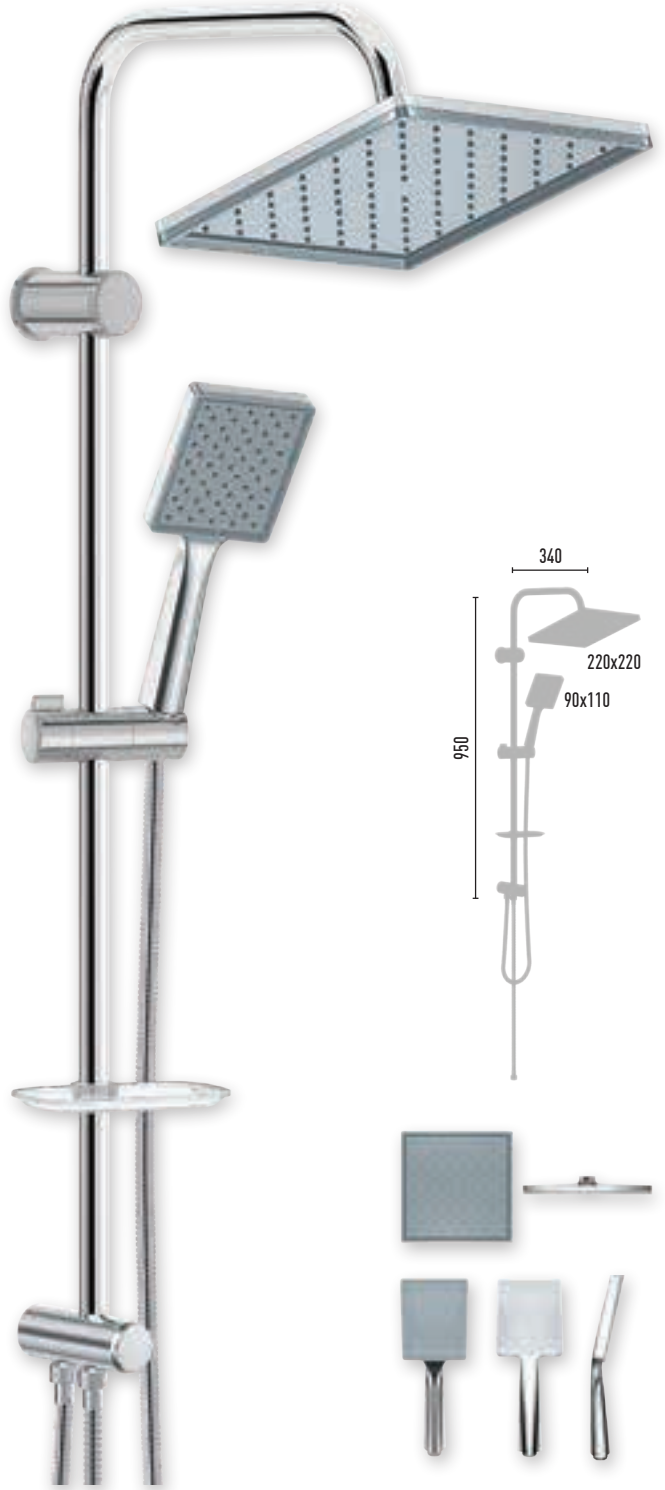

QUEEN MAT CHROME ORION VS-2248

8 Adet

- 150 cm Piriç insert, paslanmaz neo polish, çift kenetli duş hortumu
- 60 cm Piriç insert, paslanmaz neo polish, çift kenetli duş hortumu
- Ø 22 mm Krom kaplı, paslanmaz duş borusu
- 90x110 mm El duşu - 1 Fonksiyonlu
- 220x220 mm Tepe duşu
- PushMode mat krom neo yönlendirici (5 yıl garanti)