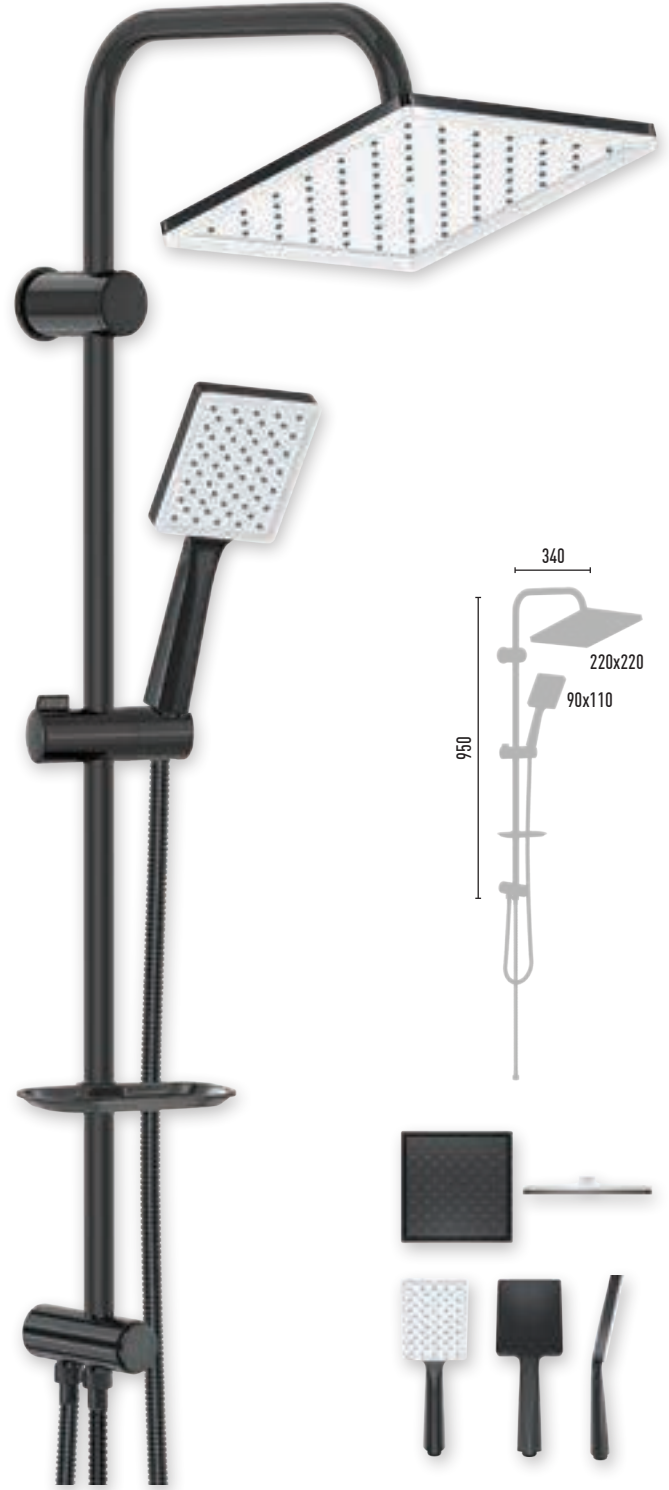

QUEEN SPORT BLACK VS-2278

8 Adet

- 150 cm Piriç somun, paslanmaz çelik, çift kenetli siyah duş hortumu
- 60 cm Piriç somun, paslanmaz çelik, çift kenetli siyah duş hortumu
- Ø 22 mm paslanmaz çelik, siyah duş borusu
- 90x110 mm El duşu - 1 Fonksiyonlu
- 220x220 mm Tepe duşu
- PushMode siyah neo yönlendirici (5 yıl garanti)