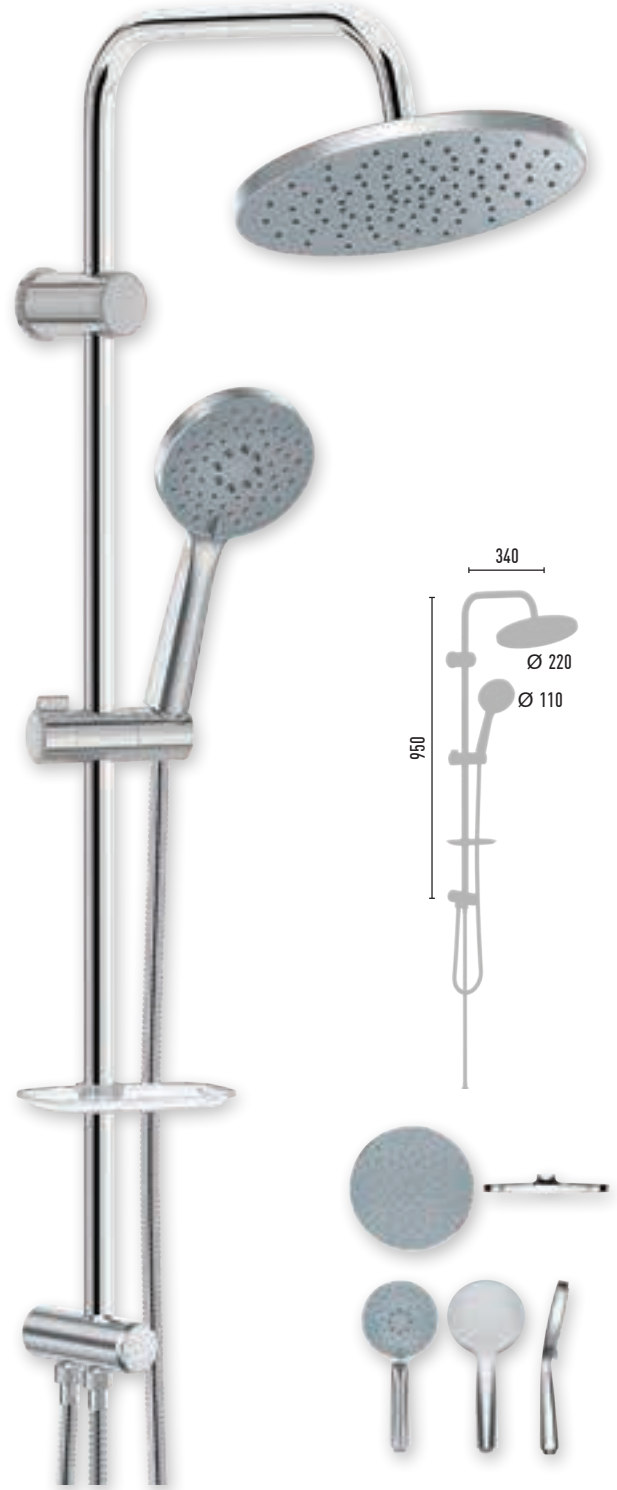

NOBEL MAT CHROME ORION VS-2411

8 Adet

- 150 cm Piriç insert, paslanmaz neo polish, çift kenetli duş hortumu
- 60 cm Piriç insert, paslanmaz neo polish, çift kenetli duş hortumu
- Ø 22 mm Krom kaplı, paslanmaz duş borusu
- Ø 110 mm El duşu - 3 Fonksiyonlu
- Ø 220 mm Tepe duşu
- PushMode mat krom neo yönlendirici (5 yıl garanti)