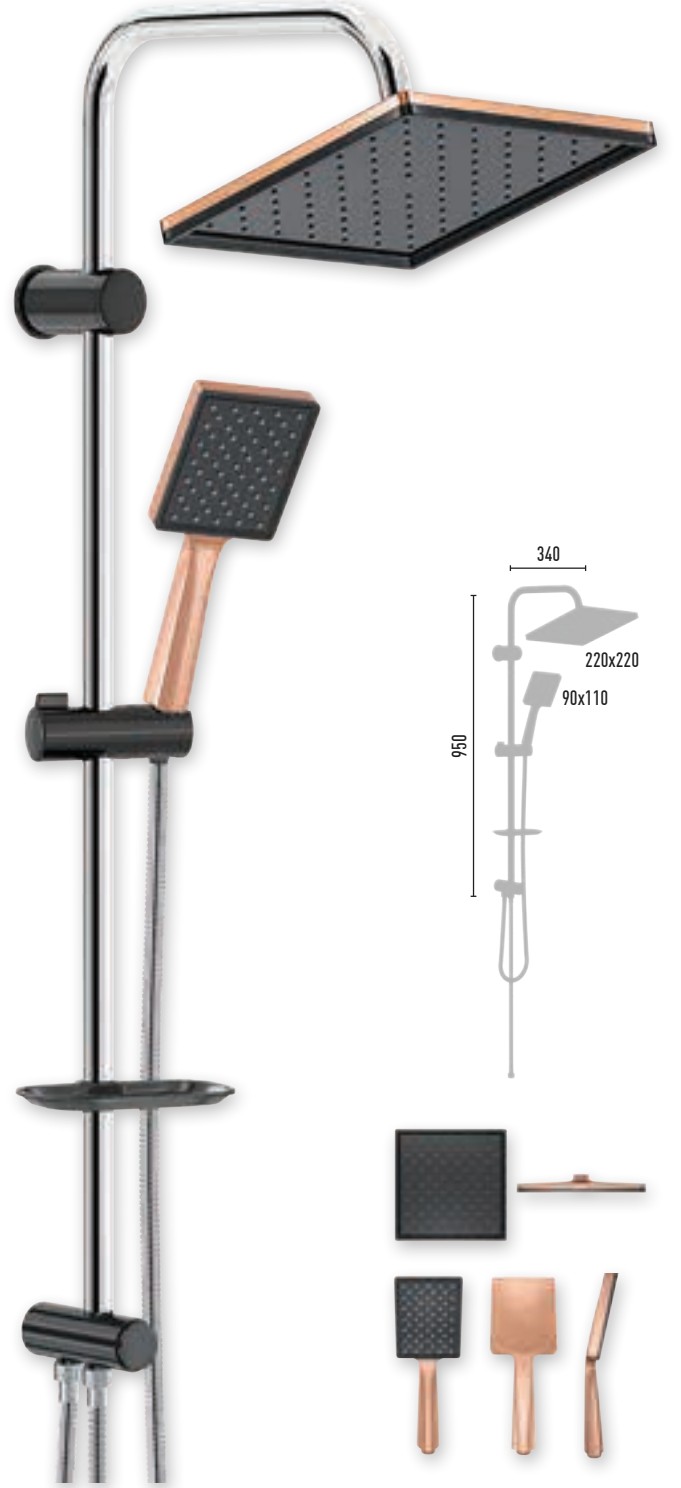

QUEEN BRONZY VS-2236

8 Adet

- 150 cm Piriç insert, paslanmaz neo polish, çift kenetli duş hortumu
- 60 cm Piriç insert, paslanmaz neo polish, çift kenetli duş hortumu
- Ø 22 mm Krom kaplı, paslanmaz duş borusu
- 90x110 mm El duşu - 1 Fonksiyonlu
- 220x220 mm Tepe duşu
- PushMode siyah neo yönlendirici (5 yıl garanti)