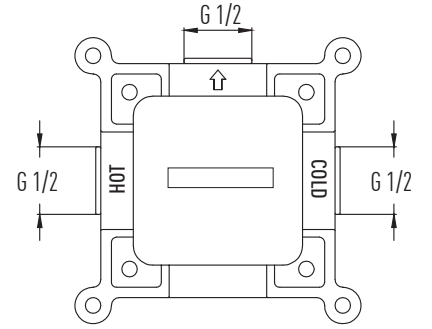

VS-4714

Yuvarlak 1 Yönlü Pirinç
Ankastre Batarya - Siyah

VS-4734

Kare 1 Yönlü Pirinç
Ankastre Batarya - Siyah

Ankastre Banyo Bataryası - 1 Yön

UZUN ÖMÜRLÜ
KROM KAPLAMA

Sıcaklık Ayarı
SICAK veya **SOĞUK**
suyunuz hazır...