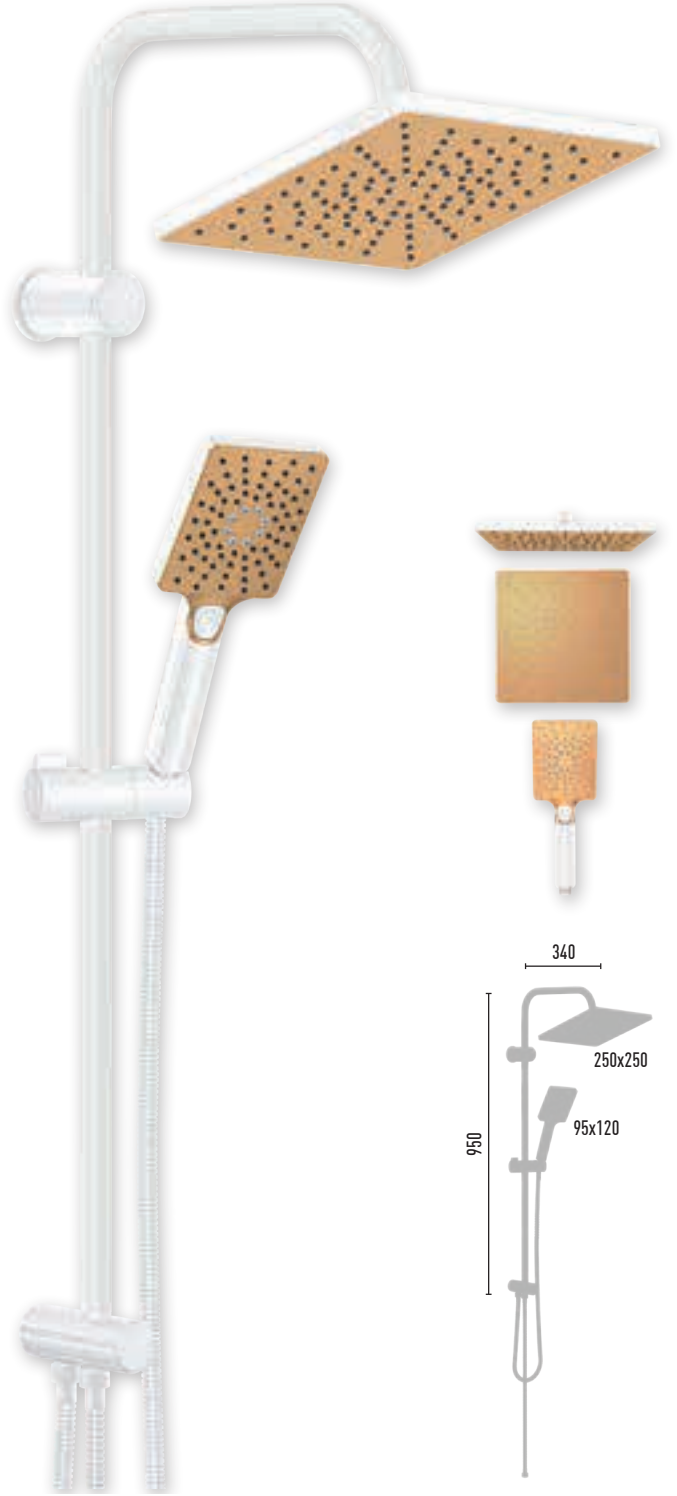

MAXIMA GOLD WHITE VS-2672

8 Adet

- 150 cm Piriç somun, paslanmaz çelik, çift kenetli beyaz duş hortumu
- 60 cm Piriç somun, paslanmaz çelik, çift kenetli beyaz duş hortumu
- Ø 22 mm paslanmaz çelik, beyaz duş borusu
- 95x120 mm El duşu - 3 Fonksiyonlu
- 250x250 mm Tepe duşu
- PushMode beyaz neo yönlendirici (5 yıl garanti)