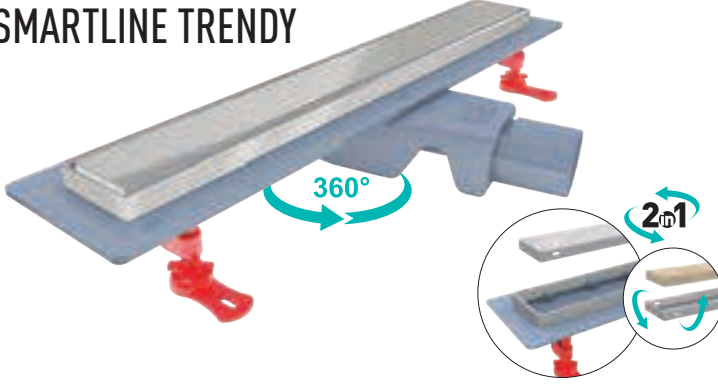

SMARTLINE TRENDY

AISI 304 Izgara (Seramik Uyumlu)
ve Çerçeve, Flanşlı ABS Plastik Gövde
360° Yan Çıkış

Kod	Çıkış	Uzunluk	📦
VLD-566310	Ø 50	40 cm	12
VLD-566315	Ø 50	50 cm	12
VLD-566320	Ø 50	60 cm	6
VLD-566325	Ø 50	70 cm	6
VLD-566330	Ø 50	80 cm	6
VLD-566335	Ø 50	90 cm	6