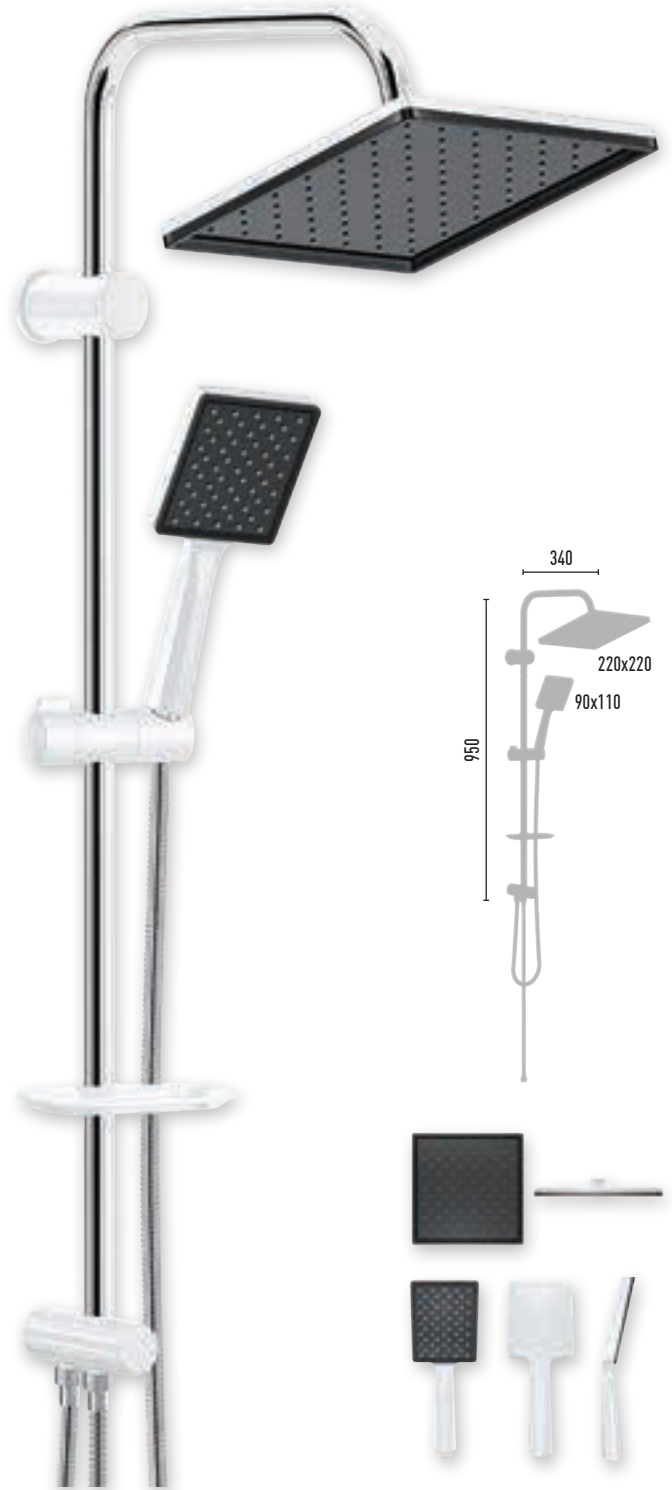

QUEEN FELIX VS-2224

8 Adet

- 150 cm Pirinç insert, paslanmaz neo polish, çift kenetli duş hortumu
- 60 cm Pirinç insert, paslanmaz neo polish, çift kenetli duş hortumu
- Ø 22 mm Krom kaplı, paslanmaz duş borusu
- 90x110 mm El duşu - 1 Fonksiyonlu
- 220x220 mm Tepe duşu
- PushMode beyaz neo yönlendirici (5 yıl garanti)