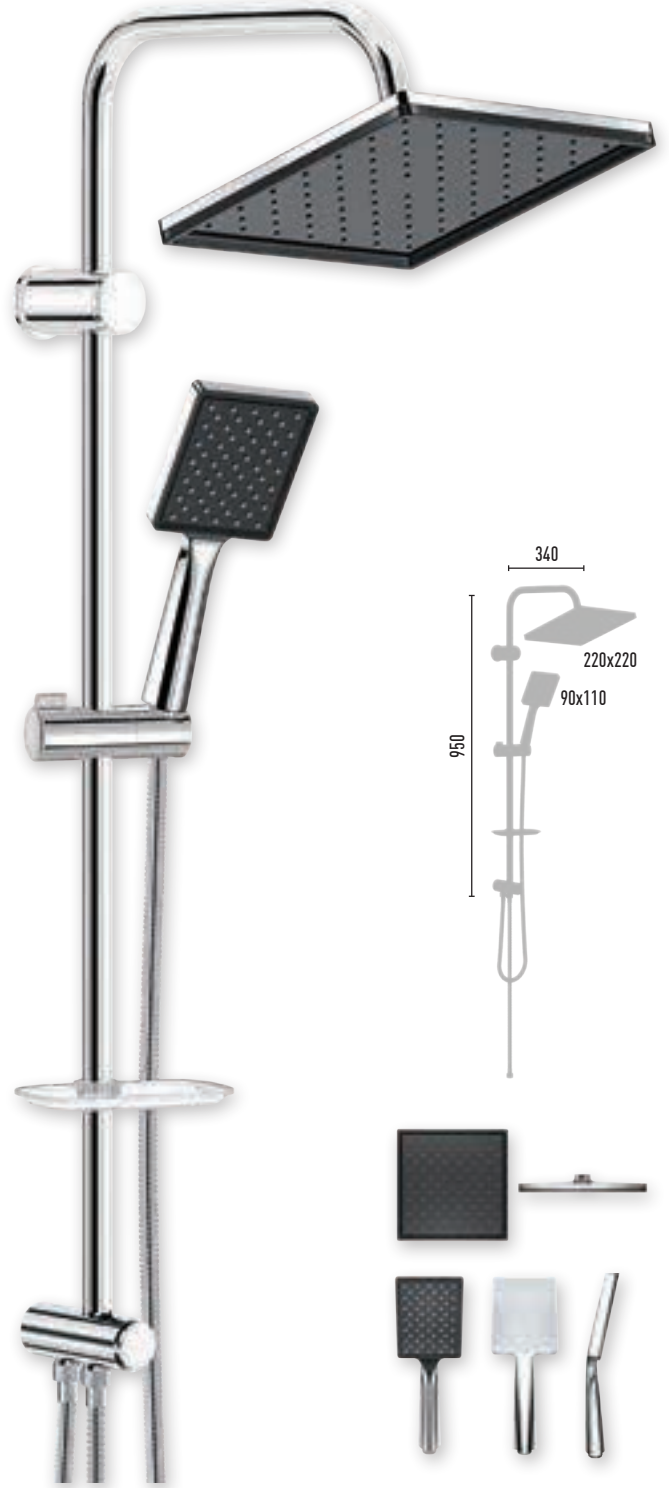

QUEEN CHROME SPACE

VS-2260

8 Adet

- 150 cm Piriç insert, krom kaplı paslanmaz, çift kenetli duş hortumu
- 60 cm Piriç insert, krom kaplı paslanmaz, çift kenetli duş hortumu
- Ø 22 mm Krom kaplı, paslanmaz duş borusu
- 90x110 mm El duşu - 1 Fonksiyonlu
- 220x220 mm Tepe duşu
- PushMode krom neo yönlendirici (5 yıl garanti)