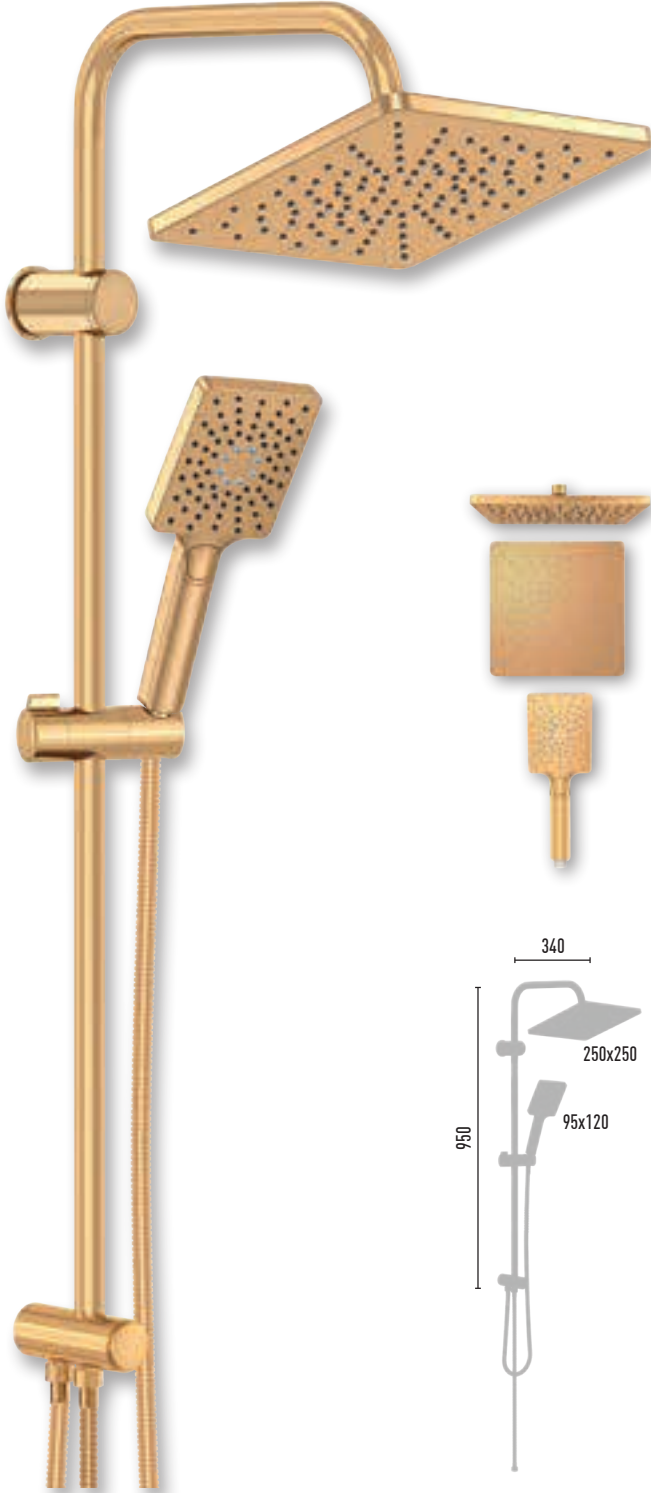

MAXIMA MAT GOLD

VS-2688

8 Adet

- 150 cm Piriç somun, paslanmaz çelik, çift kenetli gold duş hortumu
- 60 cm Piriç somun, paslanmaz çelik, çift kenetli gold duş hortumu
- Ø 22 mm paslanmaz çelik, gold duş borusu
- 95x120 mm El duşu - 3 Fonksiyonlu
- 250x250 mm Tepe duşu
- PushMode mat gold neo yönlendirici (5 yıl garanti)

LUXURY GOLD

Yüksek kalite
parlak gold
kaplama

MAXIMA ROYAL GOLD VS-2693

8 Adet 

- 150 cm Piriç somun, paslanmaz çelik, çift kenetli gold duş hortumu
- 60 cm Piriç somun, paslanmaz çelik, çift kenetli gold duş hortumu
- Ø 22 mm paslanmaz çelik, gold duş borusu
- 95x120 mm El duşu - 3 Fonksiyonlu
- 250x250 mm Tepe duşu
- PushMode royal gold neo yönlendirici (5 yıl garanti)