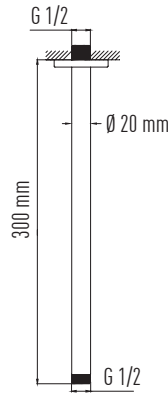

VS-4852

Kare Tepe Duş Borusu
40 cm - 25X25 mm
Paslanmaz Çelik - Siyah

VS-4860

Yuvarlak Tepe Duş Borusu - Dikey
30 cm - 20 mm
Paslanmaz Çelik
Krom

VS-4862

Yuvarlak Tepe Duş Borusu - Dikey
30 cm - 20 mm
Paslanmaz Çelik
Siyah