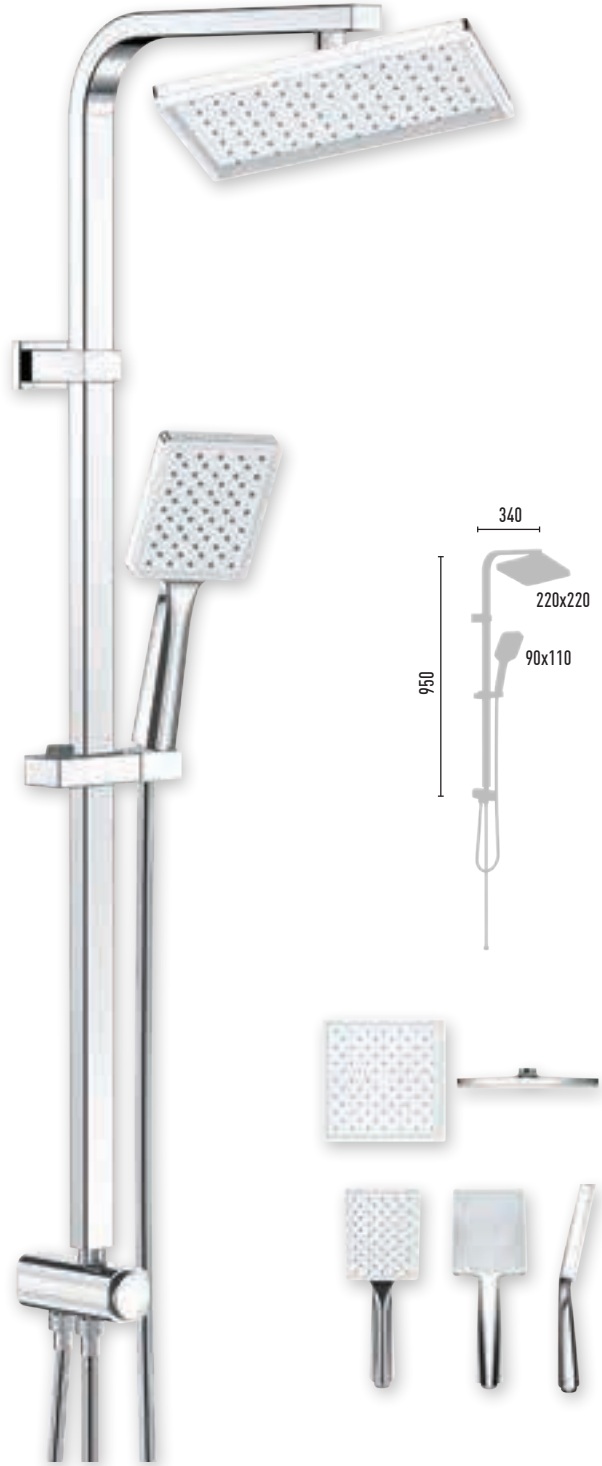

LUXURY GOLD

Yüksek kalite
parlak gold
kaplama

MAXIMA ROYAL GOLD VS-2693

8 Adet 

- 150 cm Piriç somun, paslanmaz çelik, çift kenetli gold duş hortumu
- 60 cm Piriç somun, paslanmaz çelik, çift kenetli gold duş hortumu
- Ø 22 mm paslanmaz çelik, gold duş borusu
- 95x120 mm El duşu - 3 Fonksiyonlu
- 250x250 mm Tepe duşu
- PushMode royal gold neo yönlendirici (5 yıl garanti)

Kare Slider

PushMode
Neo Yönlendirici

Bu sistemin montaj videosunu
YouTube Valtemo TV
kanalından izleyebilirsiniz.

PERFECT
DESIGN

L A R G E

SHAPE

QUADRO
KARE
Serisi

QUADRO SPACE VS-2703

8 Adet 

- 160 cm Piriç somun, NeoFlex krom duş hortumu (5 yıl garanti)
- 70 cm Piriç somun, NeoFlex krom duş hortumu (5 yıl garanti)
- 18x30 mm Krom kaplı, paslanmaz kare duş borusu
- 90x110 mm El duşu - 1 Fonksiyonlu
- 220x220 mm Tepe duşu
- PushMode krom neo yönlendirici (5 yıl garanti)