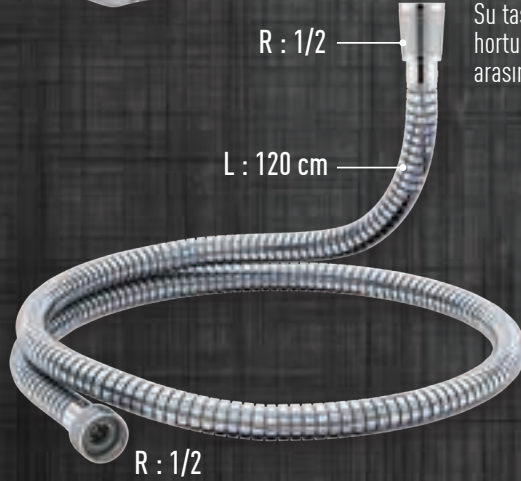

134 mm

Duvar bağlantı
kelepçe seti

*Opsiyonel

R : 1/2

Su tasarruf aparatını
hortum ile el duşu
arasına yerleştirin

L : 120 cm