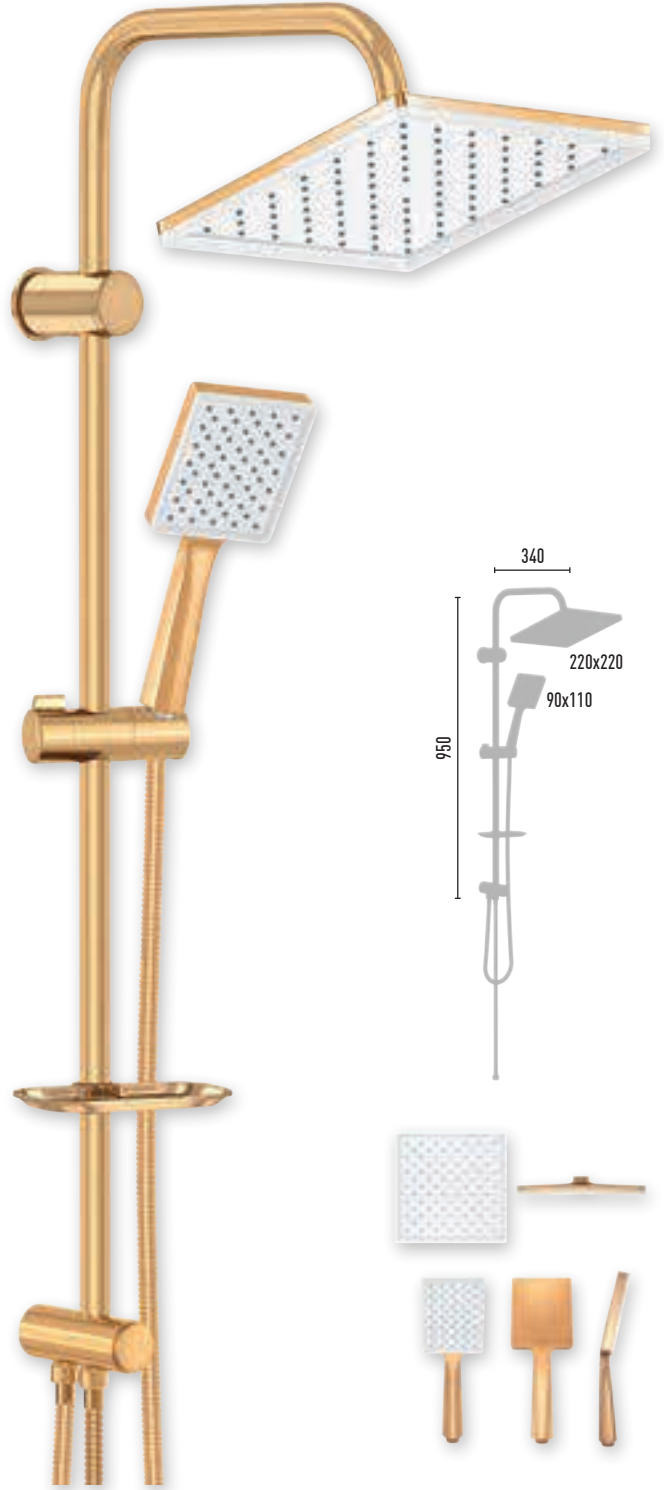

Brightness of Chrome

NOBEL MAT GOLD

VS-2433

8 Adet 

- 150 cm Pirinç somun, paslanmaz çelik, çift kenetli gold duş hortumu
- 60 cm Pirinç somun, paslanmaz çelik, çift kenetli gold duş hortumu
- Ø 22 mm paslanmaz çelik, gold duş borusu
- Ø 110 mm El duşu - 3 Fonksiyonlu
- Ø 220 mm Tepe duşu
- PushMode mat gold neo yönlendirici (5 yıl garanti)

LUXO MAT GOLD

VS-2436

8 Adet 

- 150 cm Pirinç somun, paslanmaz çelik, çift kenetli gold duş hortumu
- 60 cm Pirinç somun, paslanmaz çelik, çift kenetli gold duş hortumu
- Ø 22 mm paslanmaz çelik, gold duş borusu
- 90x110 mm El duşu - 1 Fonksiyonlu
- 220x220 mm Tepe duşu
- PushMode mat gold neo yönlendirici (5 yıl garanti)