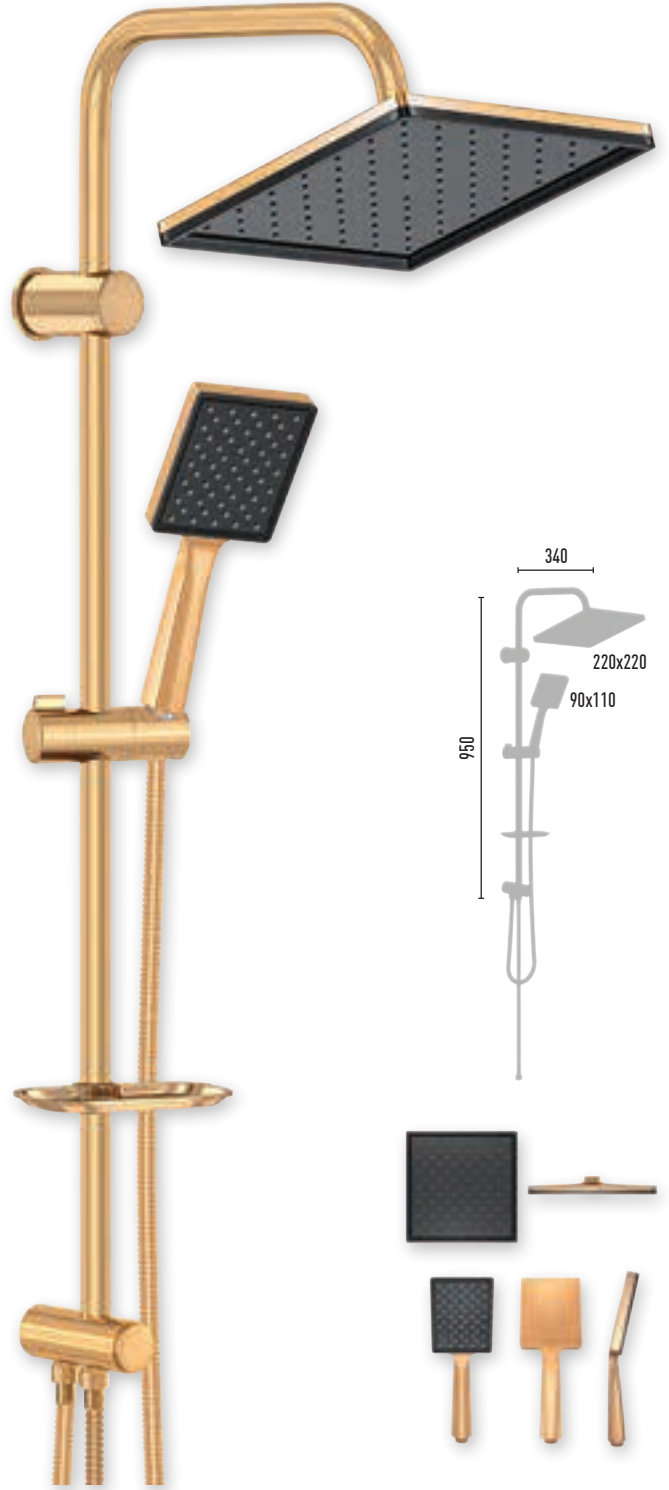

LUXO MAT GOLD

VS-2436

8 Adet 

- 150 cm Pirinç somun, paslanmaz çelik, çift kenetli gold duş hortumu
- 60 cm Pirinç somun, paslanmaz çelik, çift kenetli gold duş hortumu
- Ø 22 mm paslanmaz çelik, gold duş borusu
- 90x110 mm El duşu - 1 Fonksiyonlu
- 220x220 mm Tepe duşu
- PushMode mat gold neo yönlendirici (5 yıl garanti)

MAT GOLD STYLISH

TS EN 1112
TS EN 1113

Shower Systems

NOBEL MAT GOLD SPACE VS-2439

8 Adet

- 150 cm Piriç somun, paslanmaz çelik, çift kenetli gold duş hortumu
- 60 cm Piriç somun, paslanmaz çelik, çift kenetli gold duş hortumu
- Ø 22 mm paslanmaz çelik, gold duş borusu
- Ø 110 mm El duşu - 3 Fonksiyonlu
- Ø 220 mm Tepe duşu
- PushMode mat gold neo yönlendirici (5 yıl garanti)

LUXO MAT GOLD SPACE VS-2442

8 Adet

- 150 cm Piriç somun, paslanmaz çelik, çift kenetli gold duş hortumu
- 60 cm Piriç somun, paslanmaz çelik, çift kenetli gold duş hortumu
- Ø 22 mm paslanmaz çelik, gold duş borusu
- 90x110 mm El duşu - 1 Fonksiyonlu
- 220x220 mm Tepe duşu
- PushMode mat gold neo yönlendirici (5 yıl garanti)