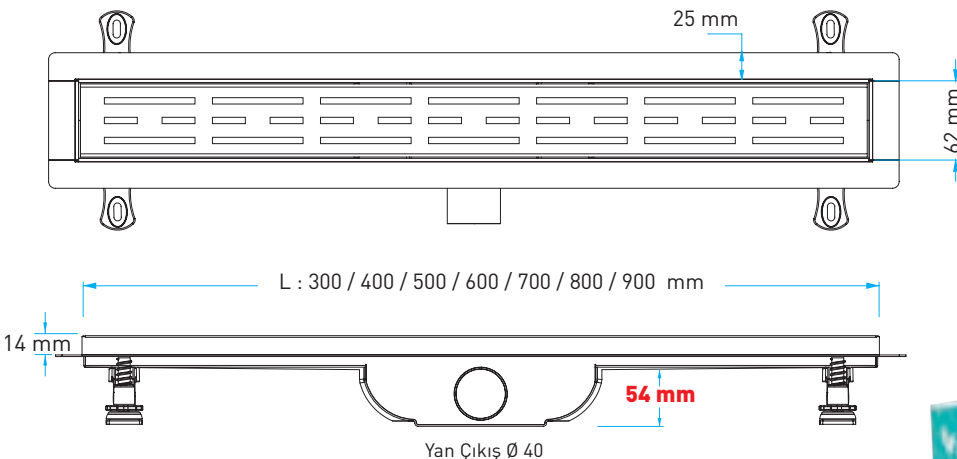

**ABS
GÖVDE**

**AISI
304
ÇERÇEVE**

**KOLAY
TEMİZLİK**

**KOLAY
MONTAJ**

MADE IN Türkiye

Bu sistemin montaj videosunu
Youtube Valtemo TV
kanalından izleyebilirsiniz

Kutu içeriğinde bulunan Ø40-Ø50 Adaptör ile
Ø50 mm tesisat montajına uygundur