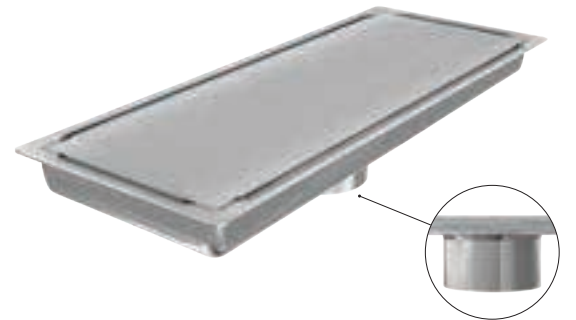

Kod	Çıkış	Uzunluk	
VLD-555230	Ø 50	12x30 cm	12

MADE IN Türkiye

UNIQLINE-S TRENDY

UNIQLINE TRENDY

50 mm Yan Çıkış
360° Dönebilen Sifon AISI 304 Izgara ve Gövde
(Seramik Uyumlu)

50 mm Alt Çıkış AISI 304 Izgara ve Gövde
(Seramik Uyumlu)