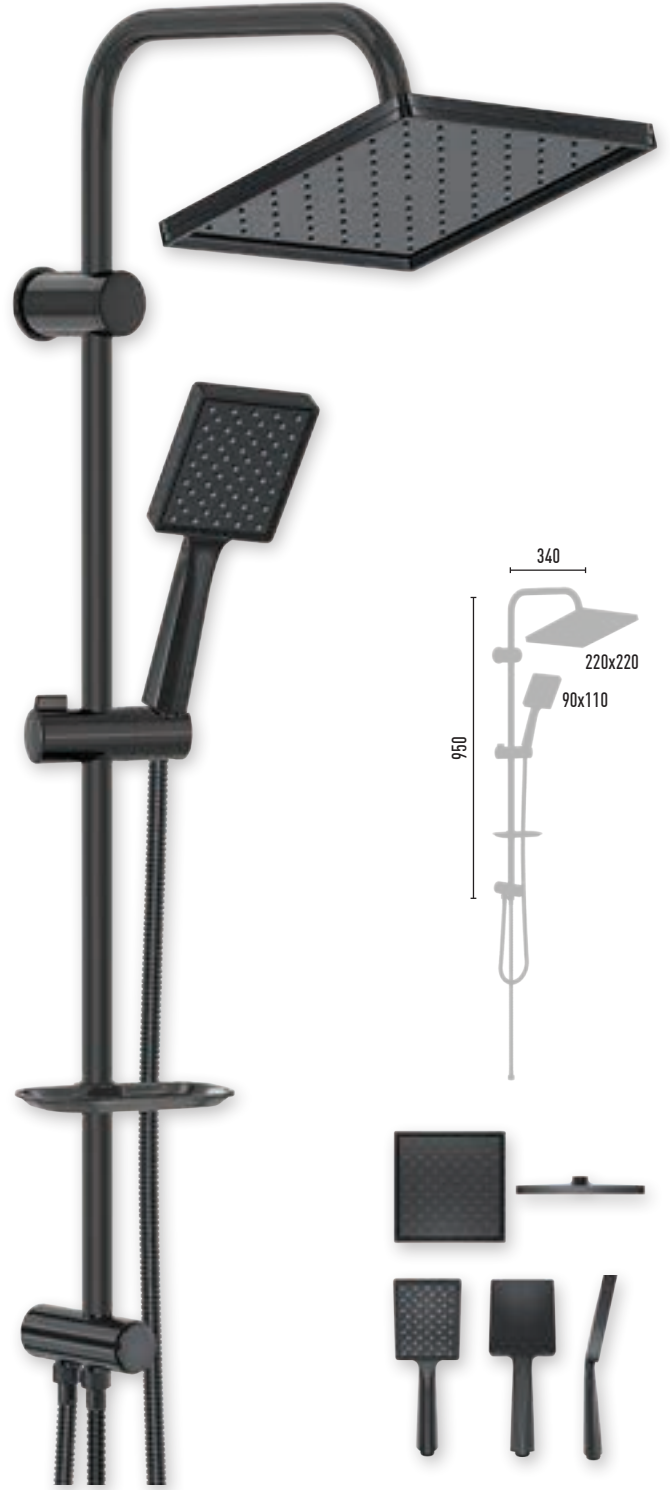

QUEEN JET BLACK VS-2272

8 Adet

- 150 cm Piriç somun, paslanmaz çelik, çift kenetli siyah duş hortumu
- 60 cm Piriç somun, paslanmaz çelik, çift kenetli siyah duş hortumu
- Ø 22 mm paslanmaz çelik, siyah duş borusu
- 90x110 mm El duşu - 1 Fonksiyonlu
- 220x220 mm Tepe duşu
- PushMode siyah neo yönlendirici (5 yıl garanti)