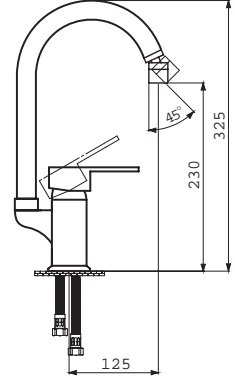

Evye
Bataryası