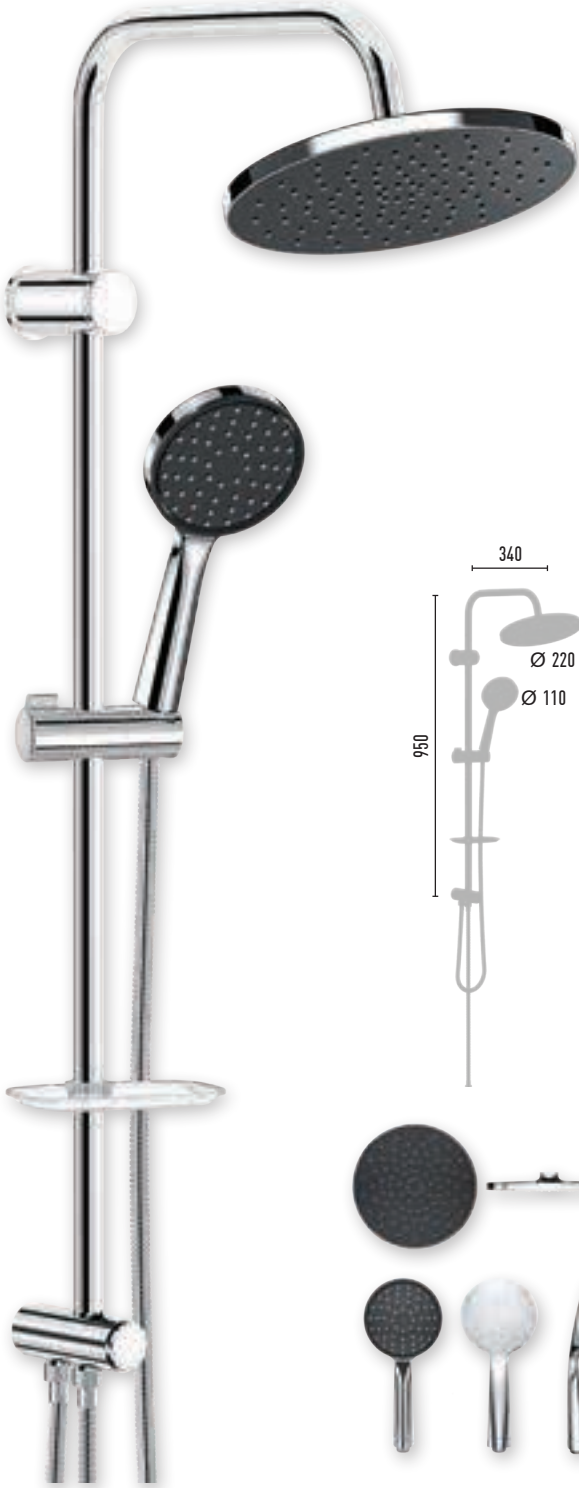

GRANDO CHROME SPACE

VS-2257

8 Adet

- 150 cm Piriç insert, krom kaplı paslanmaz, çift kenetli duş hortumu
- 60 cm Piriç insert, krom kaplı paslanmaz, çift kenetli duş hortumu
- Ø 22 mm Krom kaplı, paslanmaz duş borusu
- Ø 110 mm El duşu - 1 Fonksiyonlu
- Ø 220 mm Tepe duşu
- PushMode krom neo yönlendirici (5 yıl garanti)