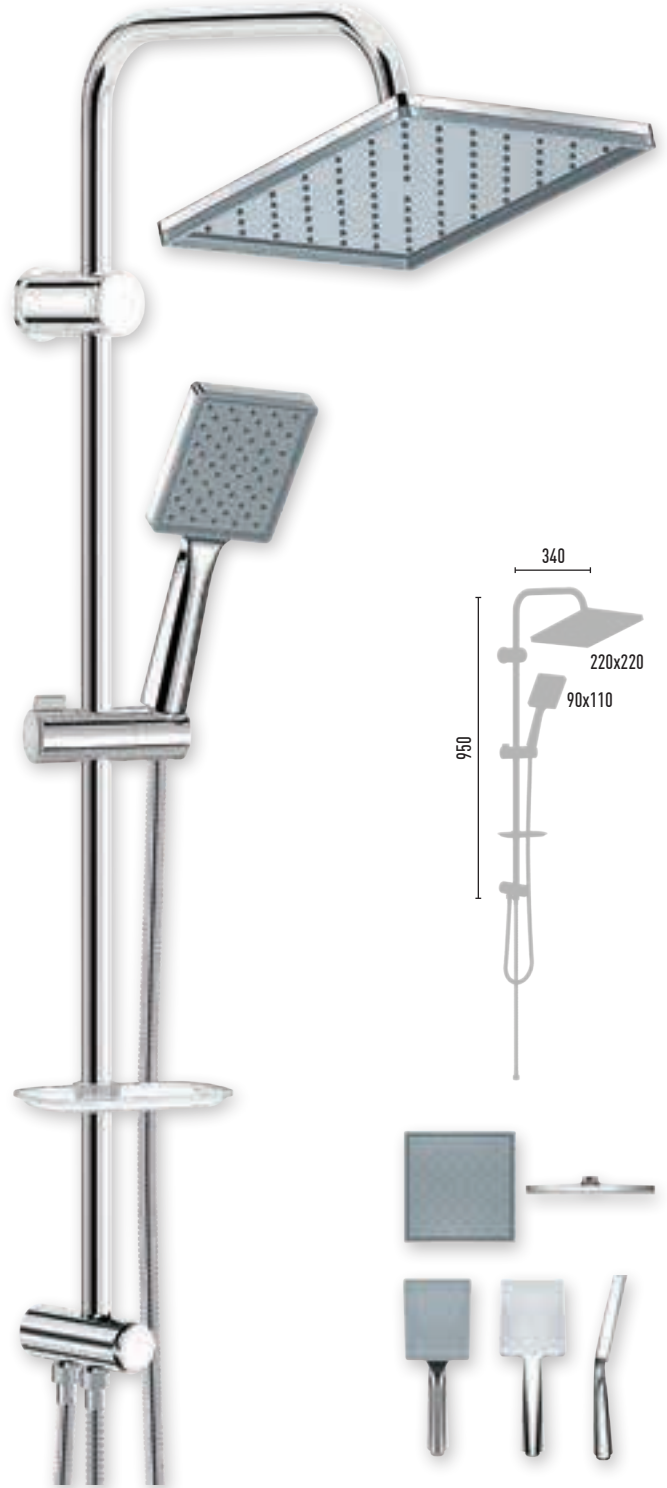

QUEEN CHROME SPACE

VS-2260

8 Adet 

- 150 cm Piriç insert, krom kaplı paslanmaz, çift kenetli duş hortumu
- 60 cm Piriç insert, krom kaplı paslanmaz, çift kenetli duş hortumu
- Ø 22 mm Krom kaplı, paslanmaz duş borusu
- 90x110 mm El duşu - 1 Fonksiyonlu
- 220x220 mm Tepe duşu
- PushMode krom neo yönlendirici (5 yıl garanti)

GRANDO CHROME ORION VS-2263

8 Adet 

- 150 cm Piriç insert, krom kaplı paslanmaz, çift kenetli duş hortumu
- 60 cm Piriç insert, krom kaplı paslanmaz, çift kenetli duş hortumu
- Ø 22 mm Krom kaplı, paslanmaz duş borusu
- Ø 110 mm El duşu - 1 Fonksiyonlu
- Ø 220 mm Tepe duşu
- PushMode krom neo yönlendirici (5 yıl garanti)