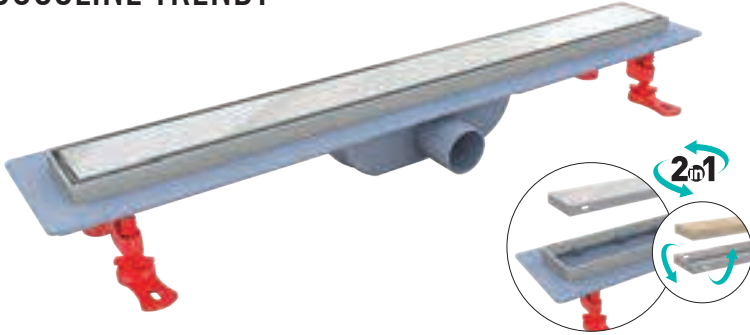

DUCOLINE TRENDY

AISI 304 Izgara ve Çerçeve (Seramik Uyumlu)
Flanşlı ABS Plastik Gövde - Yan Çıkış

Kod	Çıkış	Uzunluk	İkon
VLD-597310	Ø 40	40 cm	12
VLD-597320	Ø 40	60 cm	6
VLD-597330	Ø 40	80 cm	6