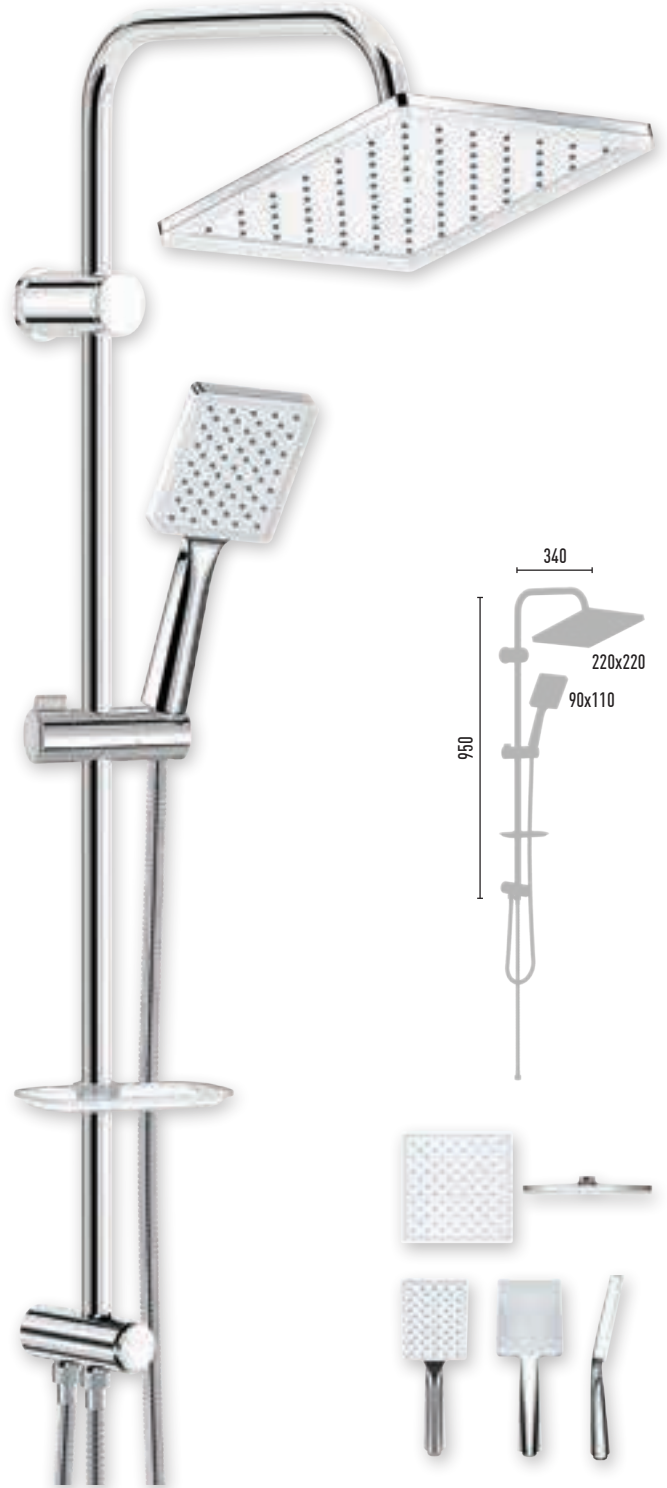

QUEEN CHROME VS-2254

8 Adet

- 150 cm Piriç insert, krom kaplı paslanmaz, çift kenetli duş hortumu
- 60 cm Piriç insert, krom kaplı paslanmaz, çift kenetli duş hortumu
- Ø 22 mm Krom kaplı, paslanmaz duş borusu
- 90x110 mm El duşu - 1 Fonksiyonlu
- 220x220 mm Tepe duşu
- PushMode krom neo yönlendirici (5 yıl garanti)