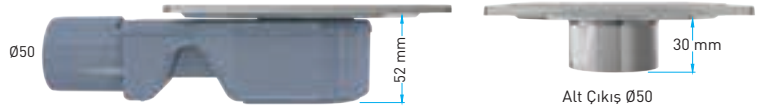

1. 1 AISI 304 Izgara
2. 2 Saç Tutucu Filtre
3. 3 Klapeli Koku Önleyici
4. 4 Sızdırmazlık Contası
5. 5 Koku Önleyici Klape
6. 6 AISI 304 Gövde
7. 7 Sızdırmazlık Contası
8. 8 360° Dönebilen ABS S-Sifon

INOX BASE

Alt Çıkış

AISI 304 Izgara ve Gövde

Kod	Çıkış	Uzunluk	
VFD-771110	Ø 50	10x10	50
VFD-771115	Ø 50	15x15	50