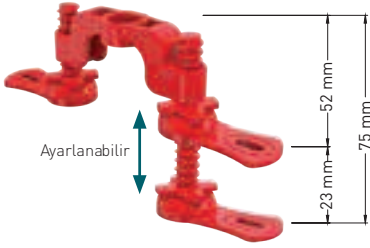

Kod	Çıkış
VLD-507810	Ø 50

Çift Klapeli Sulu Koku Tutucu

Kod
VLD-507825

Yükseklik Ayarlı Ayak

Kod
VLD-507510

Ø40-Ø50 Adaptör

Kod
VLD-507610

Yükseklik Ayarlı Ø50-Ø100 Adaptör