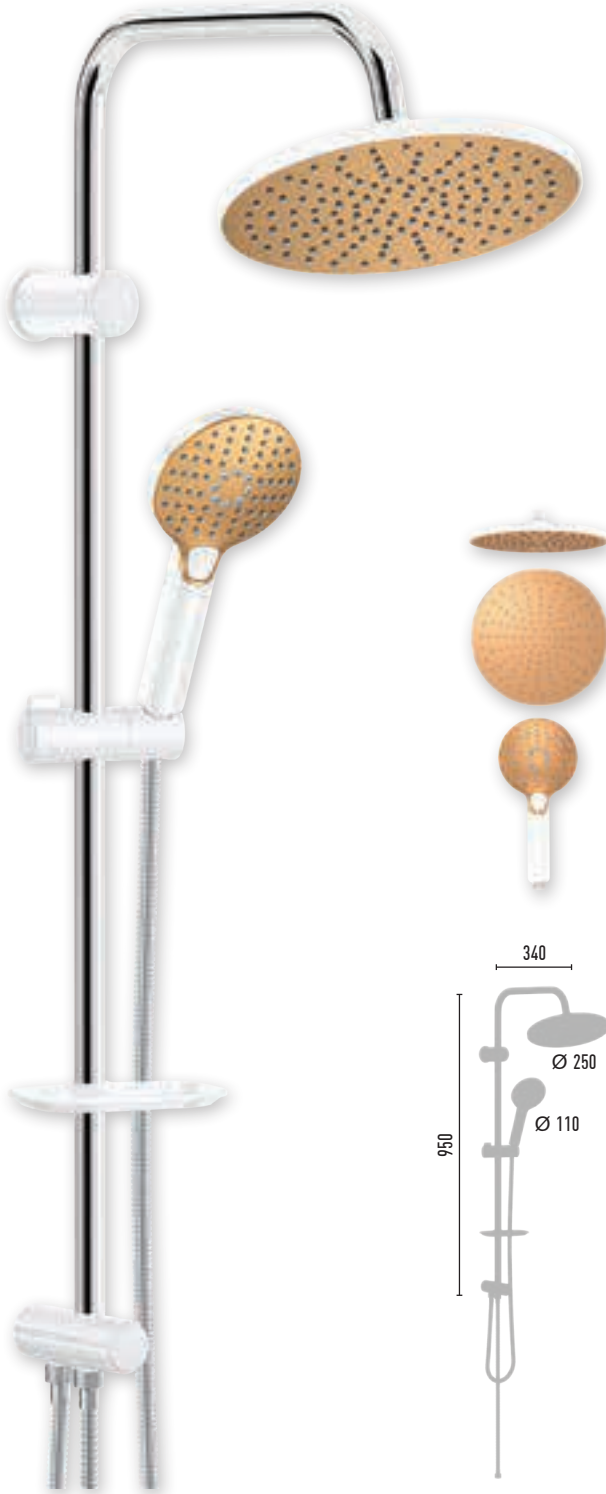

VALENTO GOLD WHITE VS-2603

8 Adet

- 150 cm Pirinç insert, paslanmaz neo polish, çift kenetli duş hortumu
- 60 cm Pirinç insert, paslanmaz neo polish, çift kenetli duş hortumu
- Ø 22 mm Krom kaplı, paslanmaz duş borusu
- Ø 110 mm El duşu - 3 Fonksiyonlu
- Ø 250 mm Tepe duşu
- PushMode beyaz neo yönlendirici (5 yıl garanti)