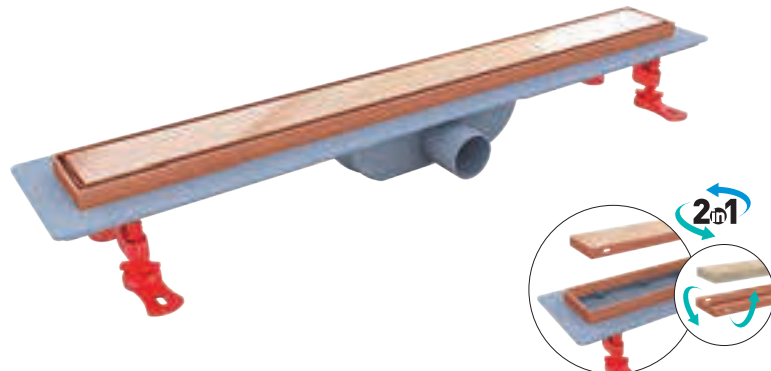

DUCOLINE BRONZE TRENDY

AISI 304 Bronze Izgara ve Çerçeve
(Seramik Uyumlu),
Flanşlı ABS Plastik Gövde - Yan Çıkış

Kod	Çıkış	Uzunluk	
VLD-597610	Ø 50	40 cm	12
VLD-597620	Ø 50	60 cm	6

PVD KAPLAMA