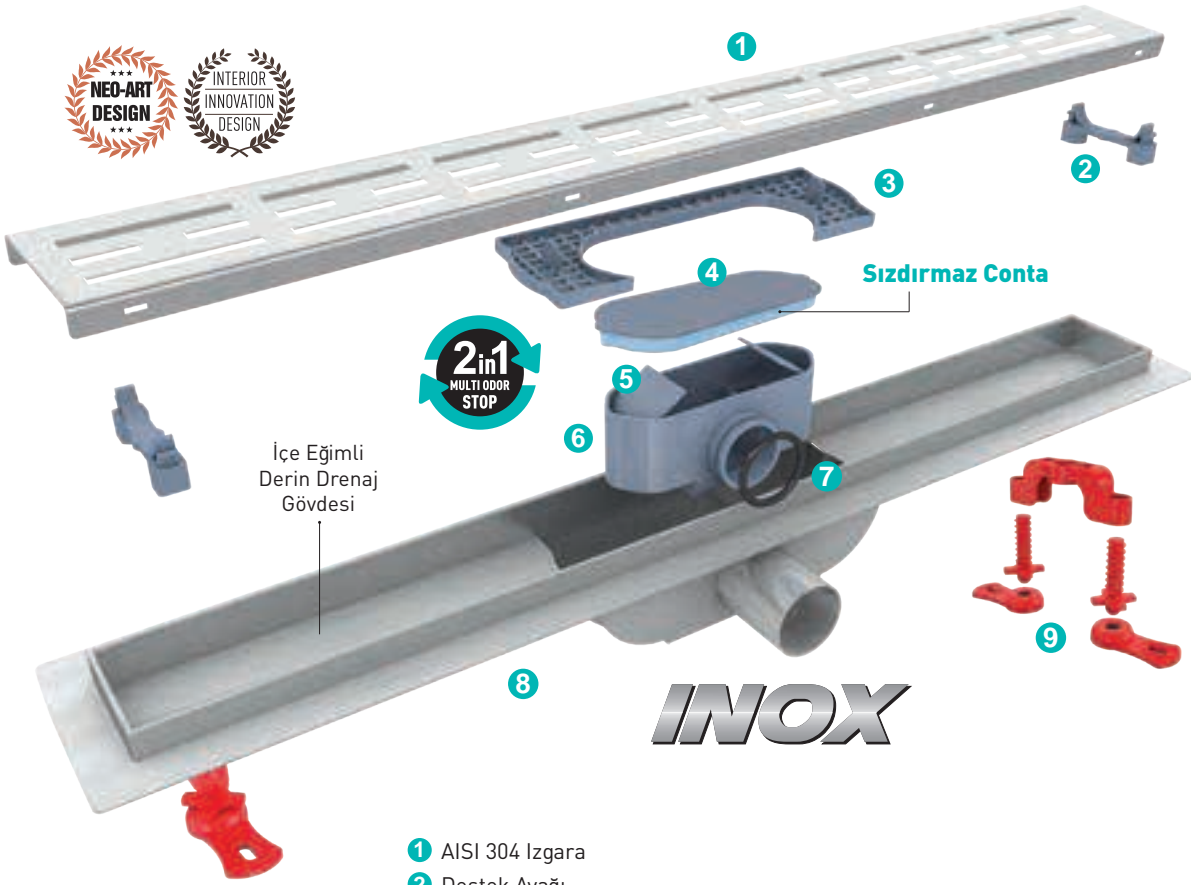

İçe Eğimli
Derin Drenaj
Gövdesi

INOX

54 mm
MINIMUM
YÜKSEKLİK

42 L/min
MAKSİMUM
SU GEÇİŞİ

**AISI
304
IZGARA**

**AISI
304
GÖVDE**

**KOLAY
MONTAJ**

**KOLAY
TEMİZLİK**

1. 1 AISI 304 Izgara
2. 2 Destek Ayağı
3. 3 Saç Tutucu Filtre
4. 4 Sızdırmaz Contalı Kapak
5. 5 Koku Önleyici Klappe
6. 6 Çift Klapeli Koku Önleyici
7. 7 Sızdırmazlık Contası
8. 8 AISI 304 Gövde
9. 9 Yükseklik Ayarlı Ayak

2019/01057
PATENTED