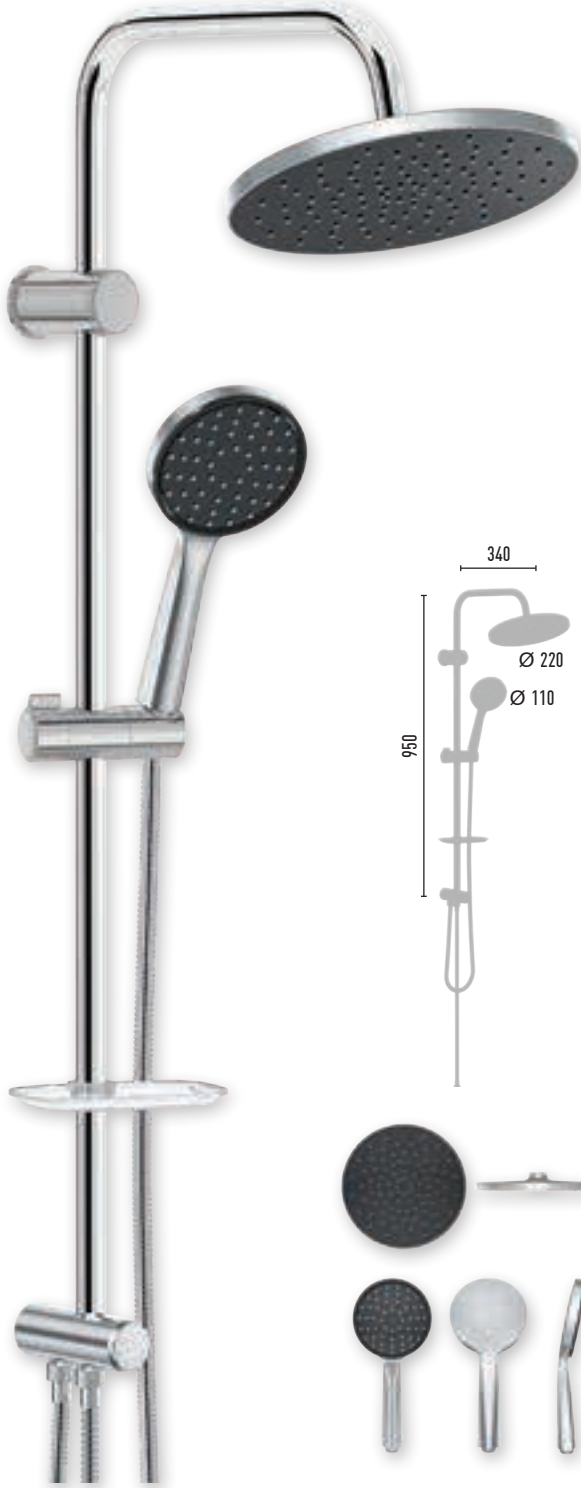

GRANDO MAT CHROME SPACE VS-2258

8 Adet

- 150 cm Piriç insert, paslanmaz neo polish, çift kenetli duş hortumu
- 60 cm Piriç insert, paslanmaz neo polish, çift kenetli duş hortumu
- Ø 22 mm Krom kaplı, paslanmaz duş borusu
- Ø 110 mm El duşu - 1 Fonksiyonlu
- Ø 220 mm Tepe duşu
- PushMode mat krom neo yönlendirici (5 yıl garanti)