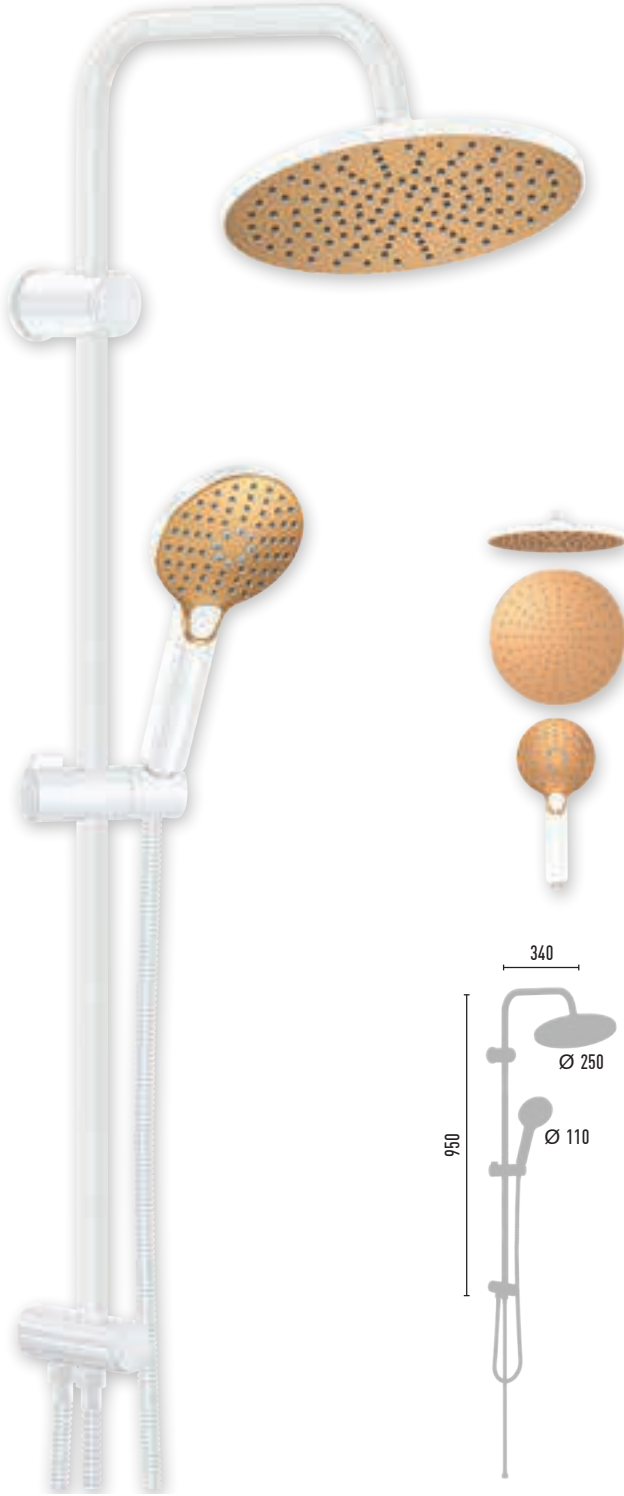

RAINMAX GOLD WHITE VS-2669

8 Adet

- 150 cm Piriç somun, paslanmaz çelik, çift kenetli beyaz duş hortumu
- 60 cm Piriç somun, paslanmaz çelik, çift kenetli beyaz duş hortumu
- Ø 22 mm paslanmaz çelik, beyaz duş borusu
- Ø 110 mm El duşu - 3 Fonksiyonlu
- Ø 250 mm Tepe duşu
- PushMode beyaz neo yönlendirici (5 yıl garanti)