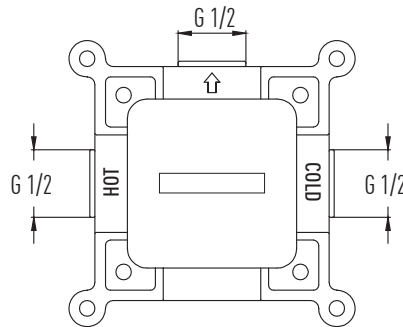

MADE IN Türkiye