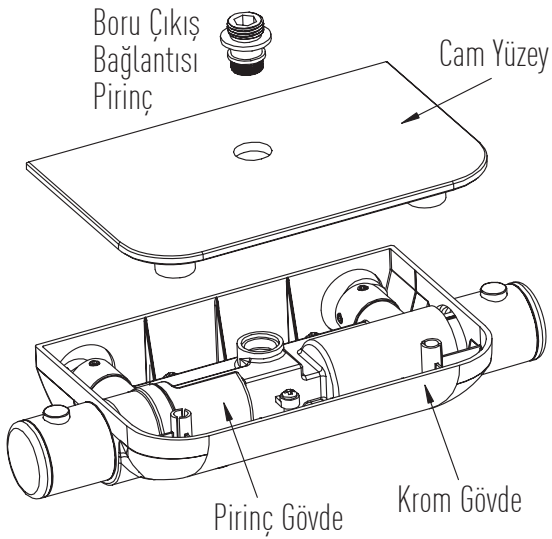

PİRİNÇ GÖVDE