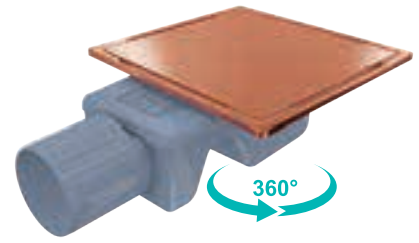

INOX-S TRENDY BRONZE AISI 304 Izgara ve Gövde
Yan Çıkış 360° Dönebilen Sifon

Kod	Çıkış	Uzunluk	
VFD-764415	Ø 40	10x10	50
VFD-764315	Ø 50	10x10	50
VFD-764615	Ø 40	15x15	50
VFD-764515	Ø 50	15x15	50