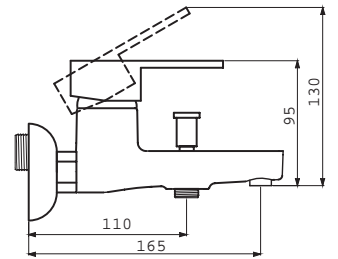

Banyo
Bataryası