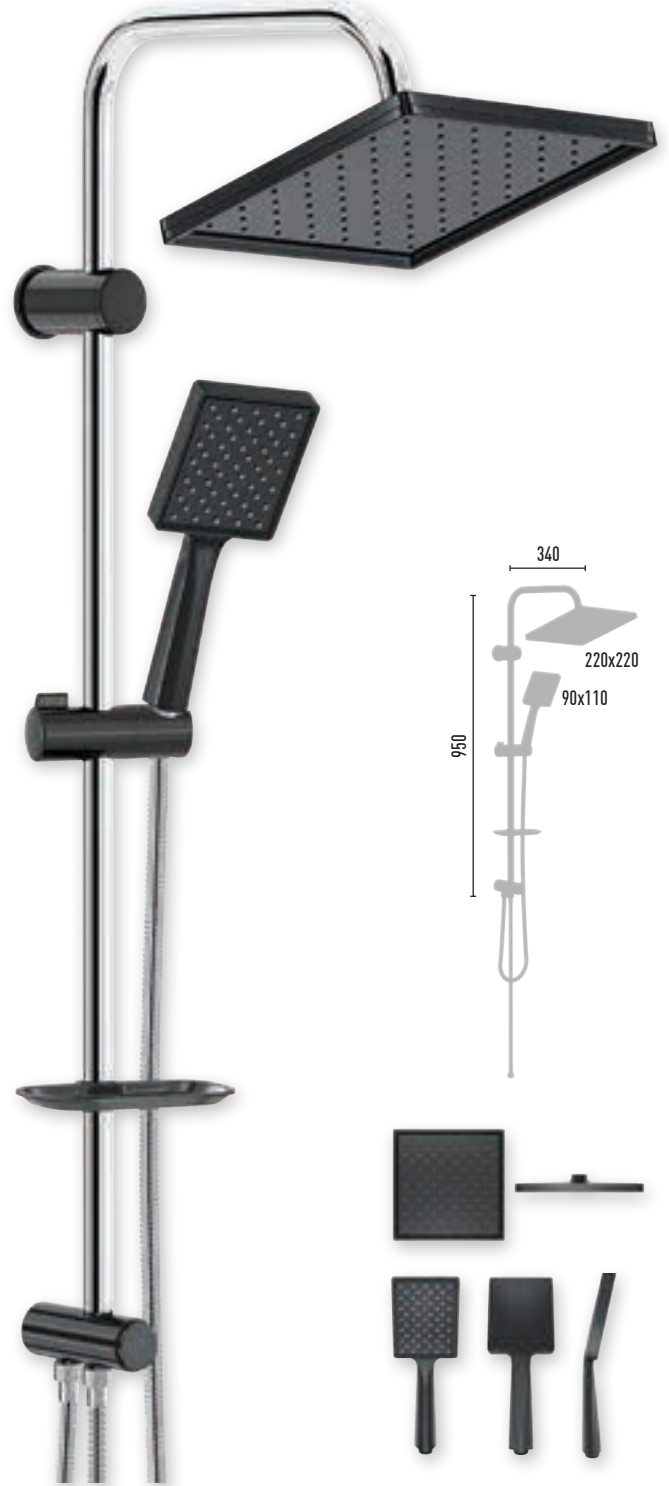

QUEEN BLACK VS-2212

8 Adet

- 150 cm Piriç insert, paslanmaz neo polish, çift kenetli duş hortumu
- 60 cm Piriç insert, paslanmaz neo polish, çift kenetli duş hortumu
- Ø 22 mm Krom kaplı, paslanmaz duş borusu
- 90x110 mm El duşu - 1 Fonksiyonlu
- 220x220 mm Tepe duşu
- PushMode siyah neo yönlendirici (5 yıl garanti)