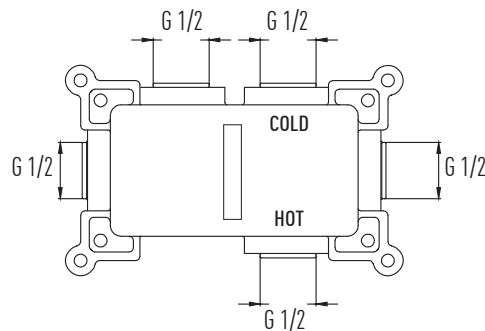

MADE IN Türkiye