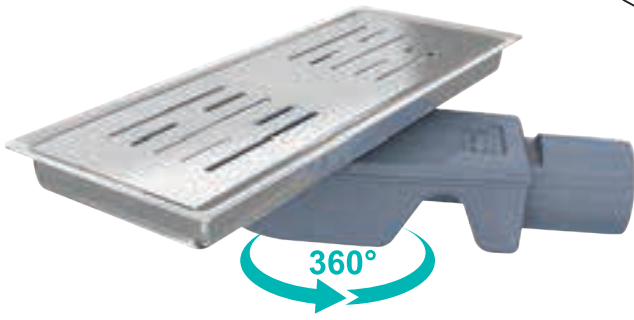

UNIQLINE-S BASE

UNIQLINE BASE

50 mm Yan Çıkış
360° Dönebilen Sifon AISI 304 Izgara ve Gövde

50 mm Alt Çıkış AISI 304 Izgara ve Gövde

Kod	Çıkış	Uzunluk	
VLD-555630	Ø 40	12x30 cm	12
VLD-555130	Ø 50	12x30 cm	12

Kod	Çıkış	Uzunluk	
VLD-555230	Ø 50	12x30 cm	12

MADE IN Türkiye