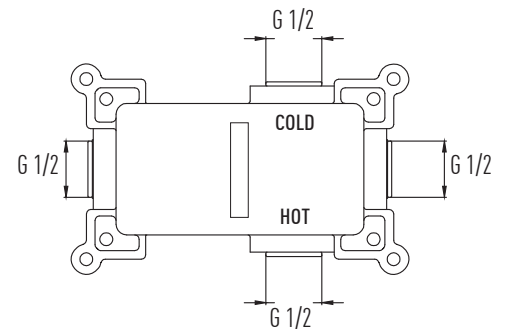

Yuvarlak 2 Yönlü Piriç
Ankastre Batarya - Siyah

VS-4744

Kare 2 Yönlü Piriç
Ankastre Batarya - Siyah

VS-4725

Yuvarlak 2 Yönlü Piriç
Ankastre Batarya - Gold

VS-4735

Kare 2 Yönlü Piriç
Ankastre Batarya - Gold

Ankastre Banyo Bataryası - 2 Yön