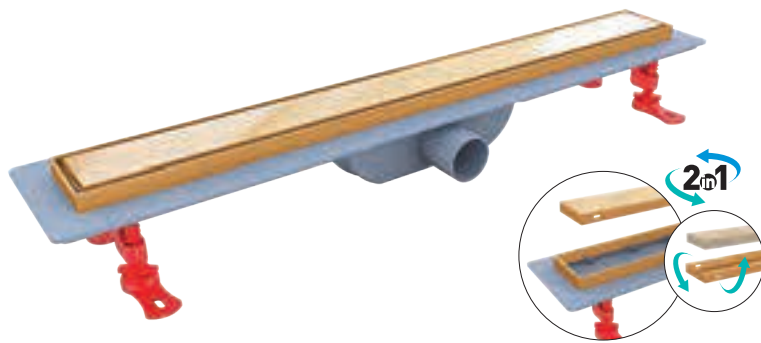

DUCOLINE GOLD TRENDY

AISI 304 Gold Izgara ve Çerçeve
(Seramik Uyumlu),
Flanşlı ABS Plastik Gövde - Yan Çıkış

Kod	Çıkış	Uzunluk	
VLD-597510	Ø 50	40 cm	12
VLD-597520	Ø 50	60 cm	6