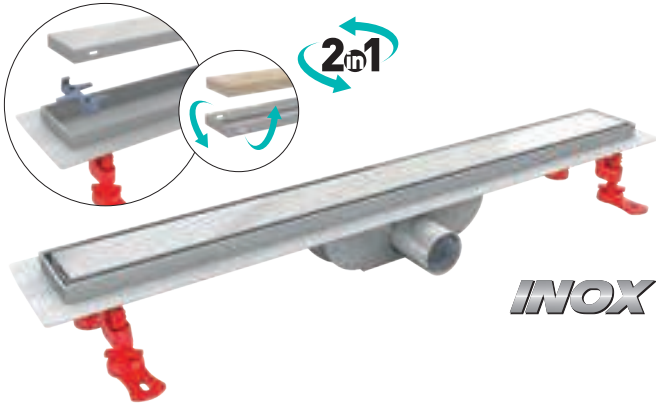

Kod	Çıkış	Uzunluk	
VLD-600320	Ø 40	60 cm	6
VLD-600325	Ø 40	70 cm	6
VLD-600330	Ø 40	80 cm	6

AQUALINE TRENDY

AISI 304 Izgara ve Flanşlı AISI 304 Gövde (Seramik Uyumlu) - Yan Çıkış

Kod	Çıkış	Uzunluk	
VLD-601320	Ø 40	60 cm	6
VLD-601325	Ø 40	70 cm	6
VLD-601330	Ø 40	80 cm	6