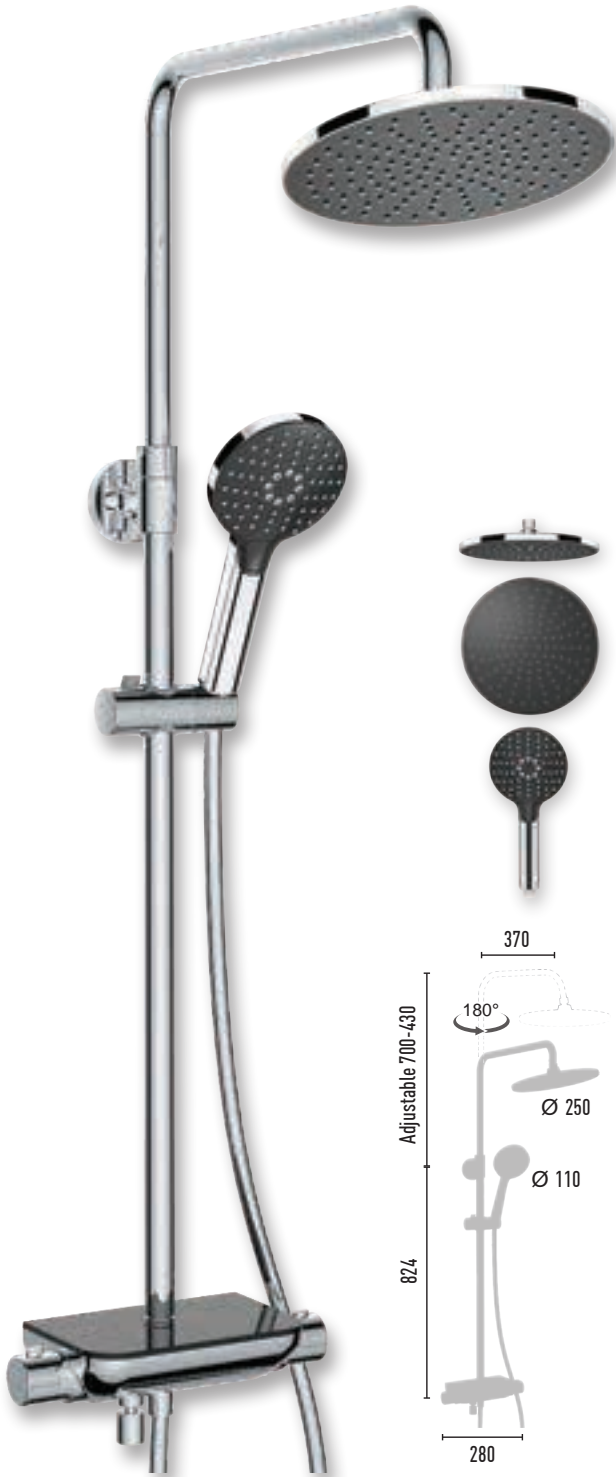

VEGA CHROME BLACK VS-1335

5 Adet

- 160 cm Pirinç somun, NeoFlex krom duş hortumu (5 yıl garanti)
- Ø 25 / Ø 22 mm Yüksek kaliteli paslanmaz çelik, yükseklik ayarlı krom duş borusu
- Ø 110 mm El duşu - 3 Fonksiyonlu
- Ø 250 mm Tepe duşu
- Pirinç duş bataryası - Krom gövde - Siyah cam