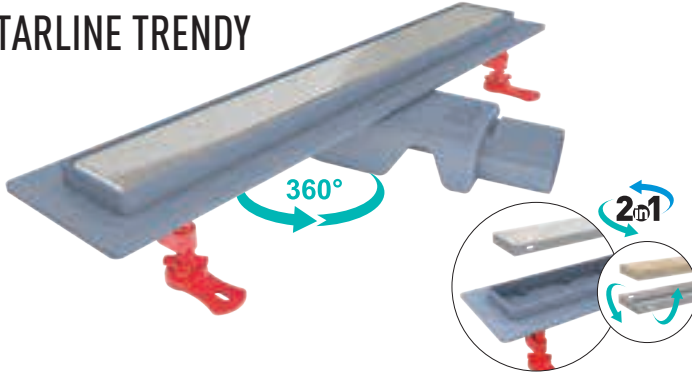

Kod	Çıkış	Uzunluk	
VLD-562305	Ø 50	30 cm	12
VLD-562310	Ø 50	40 cm	12
VLD-562315	Ø 50	50 cm	12
VLD-562320	Ø 50	60 cm	6
VLD-562325	Ø 50	70 cm	6
VLD-562330	Ø 50	80 cm	6
VLD-562335	Ø 50	90 cm	6

STARLINE TRENDY