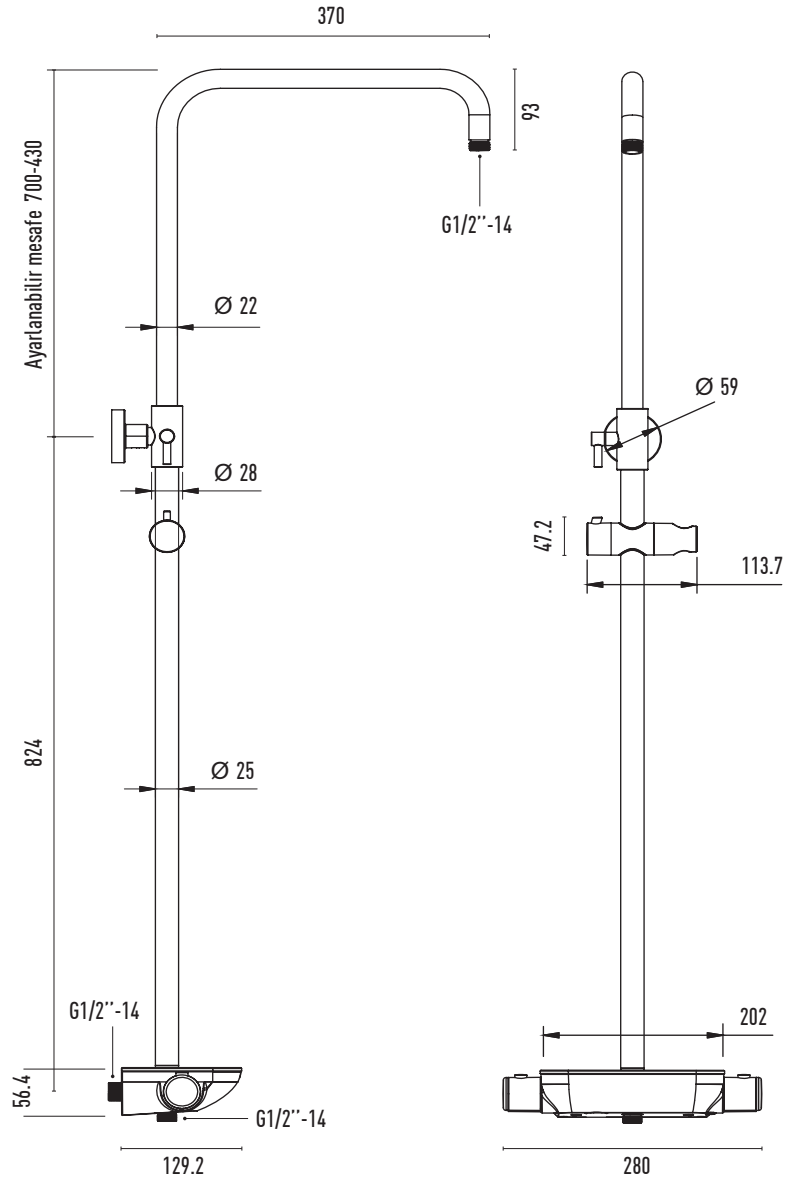

PİRİNÇ GÖVDE