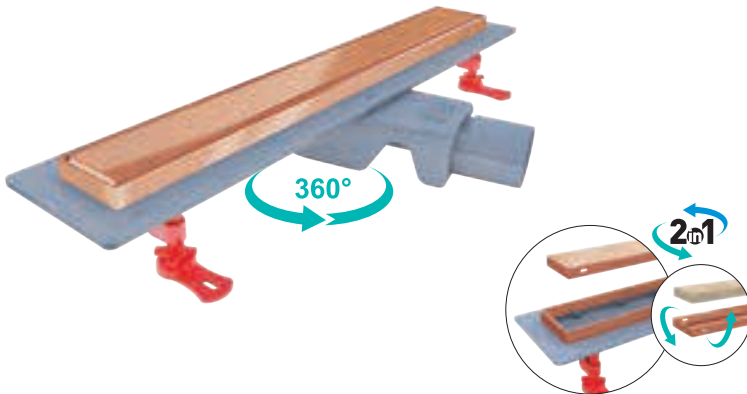

SMARTLINE BRONZE TRENDY

AISI 304 Bronze Izgara ve Çerçeve
(Seramik Uyumlu),
Flanşlı ABS Plastik Gövde - 360° Yan Çıkış

Kod	Çıkış	Uzunluk	
VLD-566610	Ø 50	40 cm	12
VLD-566620	Ø 50	60 cm	6