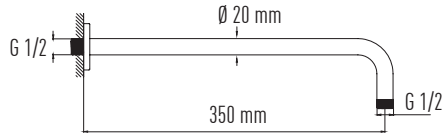

VS-4857

Yuvarlak Tepe Duş Borusu
35 cm - 20 mm
Paslanmaz Çelik - Siyah

VS-4856

Yuvarlak Tepe Duş Borusu
35 cm - 20 mm
Paslanmaz Çelik - Gold

VS-4850

Kare Tepe Duş Borusu
40 cm - 25X25 mm
Paslanmaz Çelik - Krom