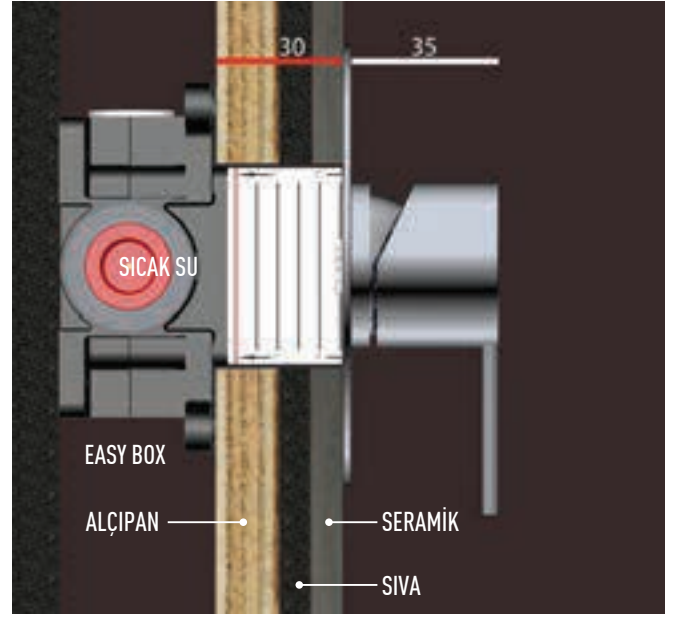

Deneyim ilk görüŖte baŖlar.

SOFT
SLICON
NOZZLE

 **Valtemo**[®]
EUROPE

Mükemmel uyum için
Valtemo'dan yenilikçi
ürünler

MADE IN **Türkiye**

MÜKEMMEL
TASARIMI İLE
KOLAY KURULUM

ANKASTRE
ÜRÜNLER

Sessiz Ankastré Banyo Bataryası 1 Yön