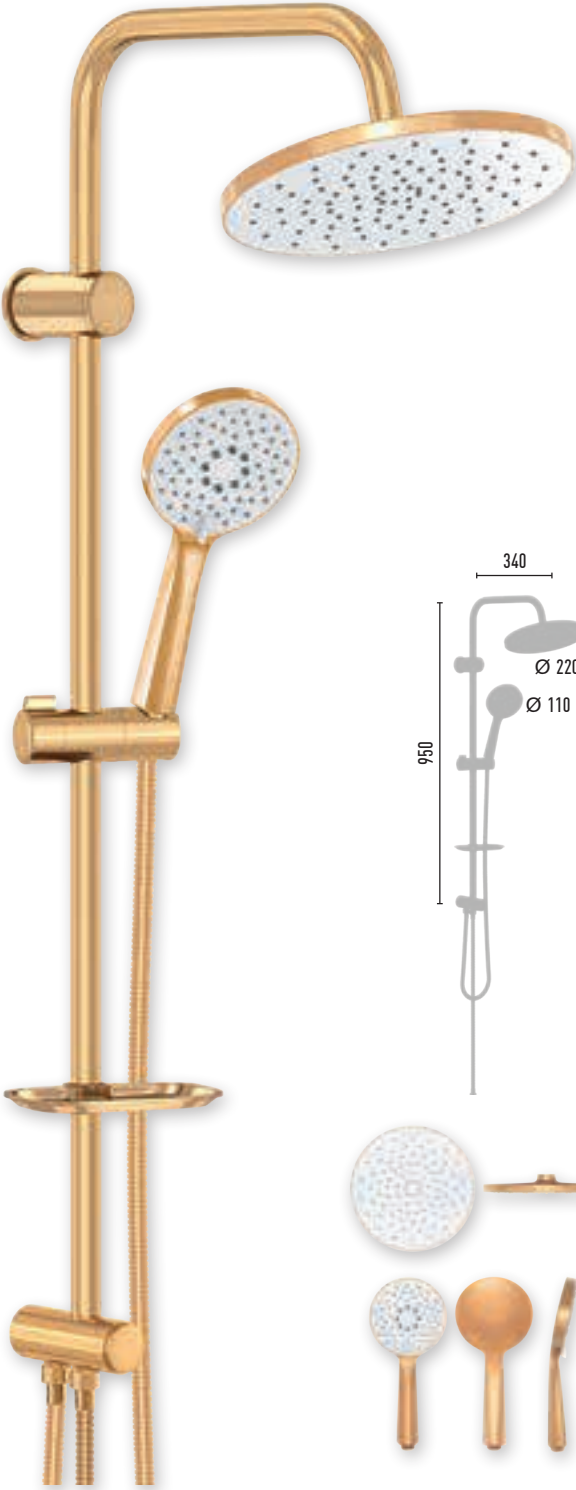

NOBEL MAT GOLD

VS-2433

8 Adet

- 150 cm Pirinç somun, paslanmaz çelik, çift kenetli gold duş hortumu
- 60 cm Pirinç somun, paslanmaz çelik, çift kenetli gold duş hortumu
- Ø 22 mm paslanmaz çelik, gold duş borusu
- Ø 110 mm El duşu - 3 Fonksiyonlu
- Ø 220 mm Tepe duşu
- PushMode mat gold neo yönlendirici (5 yıl garanti)