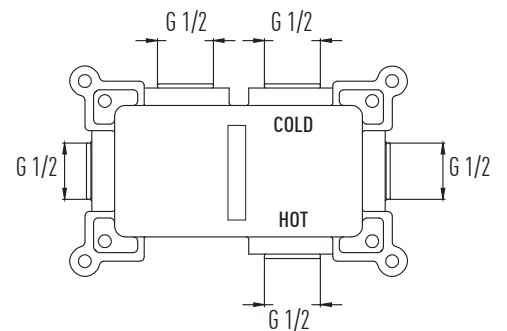

VS-4774

Kare 3 Yönlü Piriç
Ankastre Batarya - Siyah

VS-4768

Yuvarlak 3 Yönlü Piriç
Ankastre Batarya - Gold

VS-4775

Kare 3 Yönlü Piriç
Ankastre Batarya - Gold

Ankastre Banyo Bataryası - 3 Yön

ANKASTRE YEDEK PARÇALAR