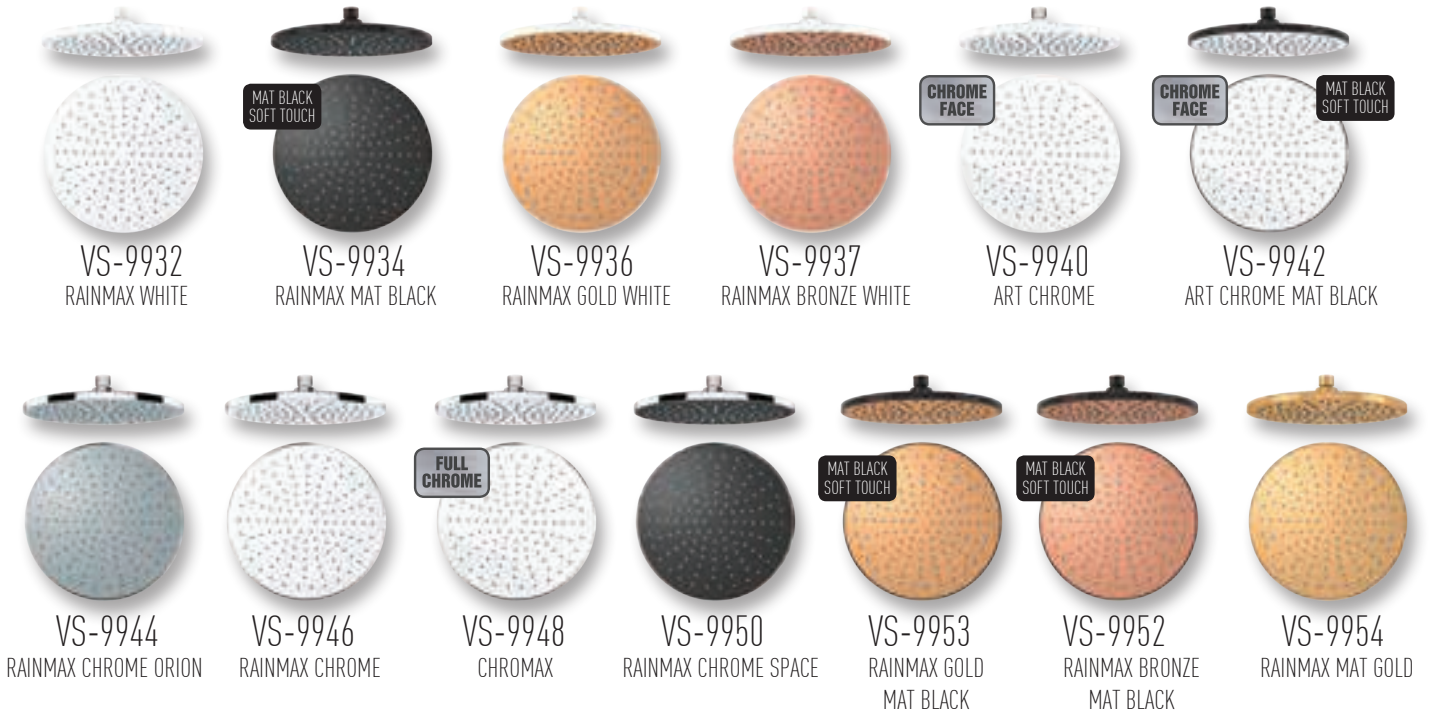

Rainmax Serisi - Ø 250 mm