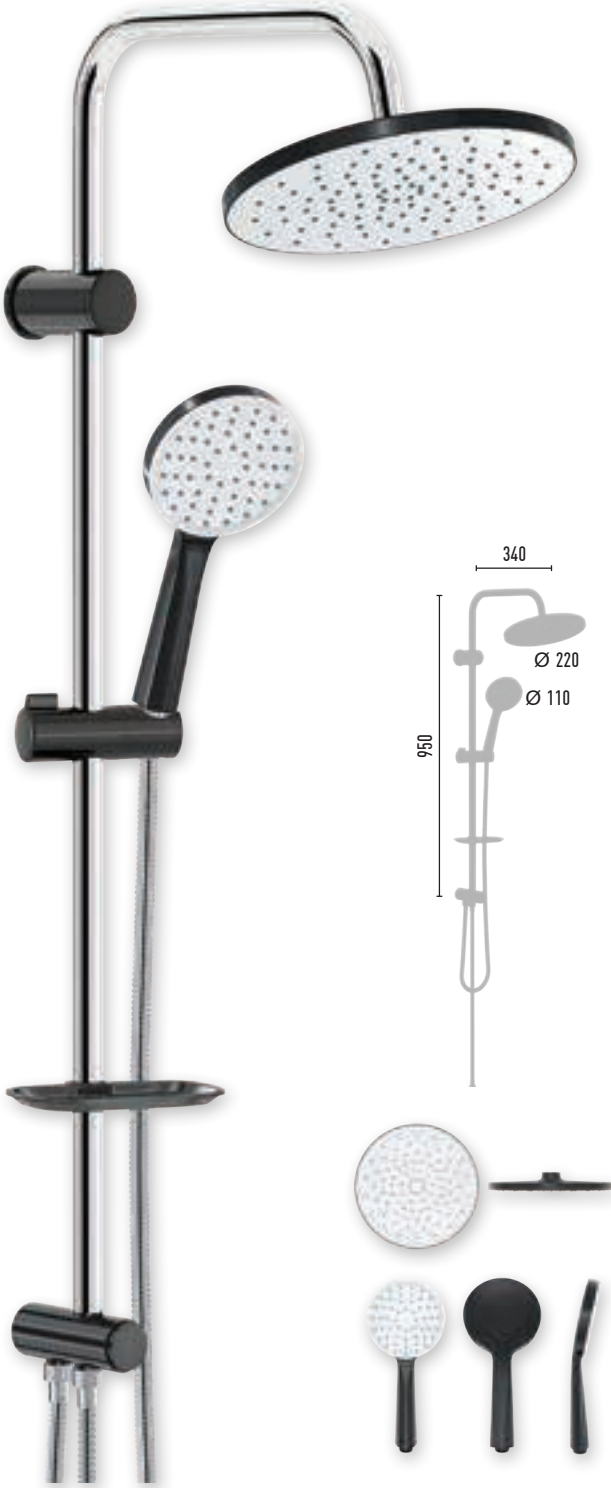

GRANDO FESTINO VS-2215

8 Adet

- 150 cm Pirinç insert, paslanmaz neo polish, çift kenetli duş hortumu
- 60 cm Pirinç insert, paslanmaz neo polish, çift kenetli duş hortumu
- Ø 22 mm Krom kaplı, paslanmaz duş borusu
- Ø 110 mm El duşu - 1 Fonksiyonlu
- Ø 220 mm Tepe duşu
- PushMode siyah neo yönlendirici (5 yıl garanti)