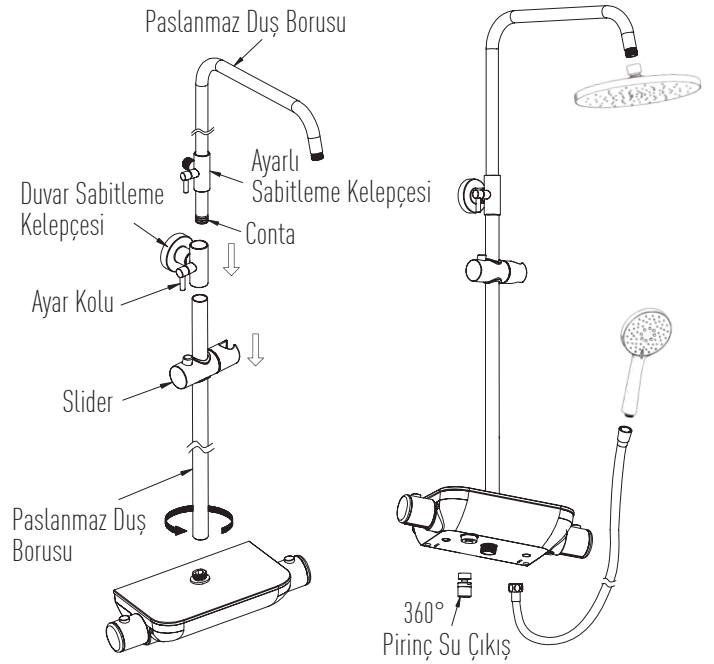

PİRİNÇ GÖVDE