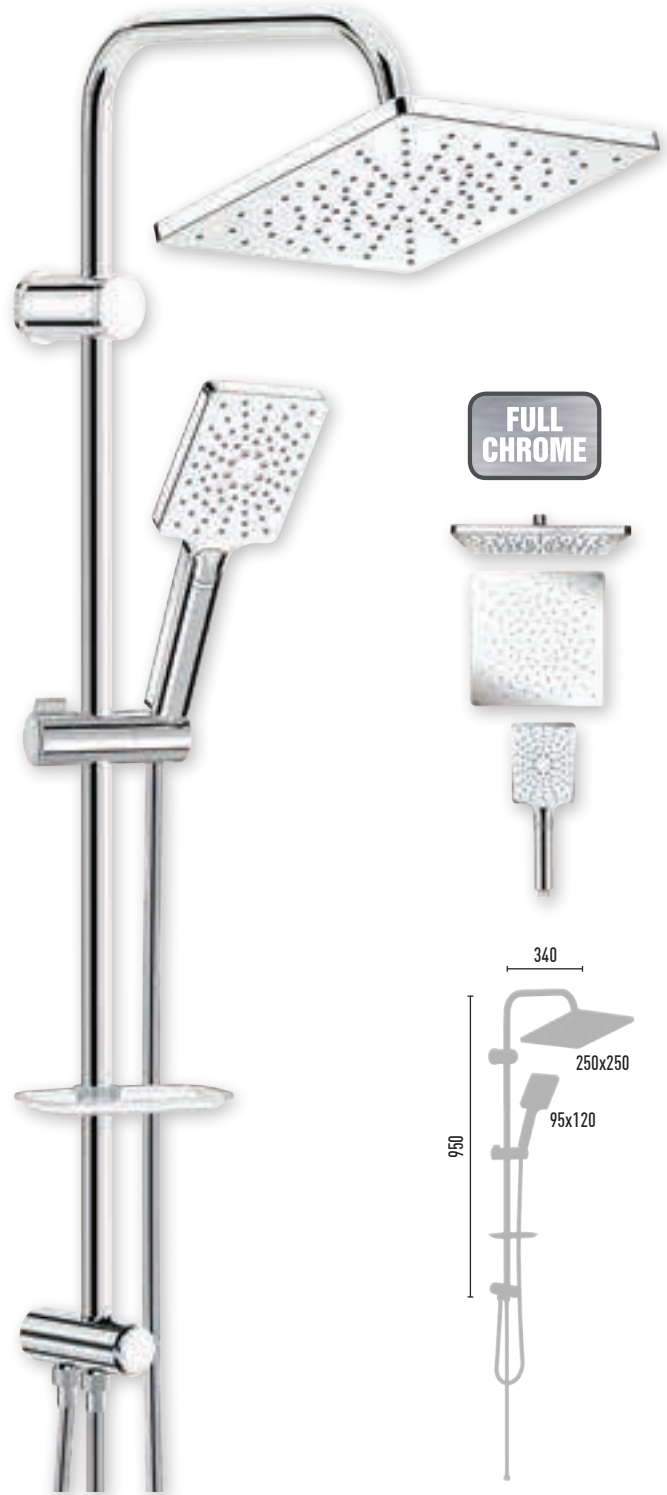

MAXIMA CHROME ORION VS-2642

8 Adet

- 160 cm Piriç somun, NeoFlex krom duş hortumu (5 yıl garanti)
- 70 cm Piriç somun, NeoFlex krom duş hortumu (5 yıl garanti)
- Ø 22 mm Krom kaplı, paslanmaz duş borusu
- 95x120 mm El duşu - 3 Fonksiyonlu
- 250x250 mm Tepe duşu
- PushMode krom neo yönlendirici (5 yıl garanti)

CHROMAX VS-2645

8 Adet

- 160 cm Piriç somun, NeoFlex krom duş hortumu (5 yıl garanti)
- 70 cm Piriç somun, NeoFlex krom duş hortumu (5 yıl garanti)
- Ø 22 mm Krom kaplı, paslanmaz duş borusu
- Ø 110 mm El duşu - 3 Fonksiyonlu
- Ø 250 mm Tepe duşu
- PushMode krom neo yönlendirici (5 yıl garanti)