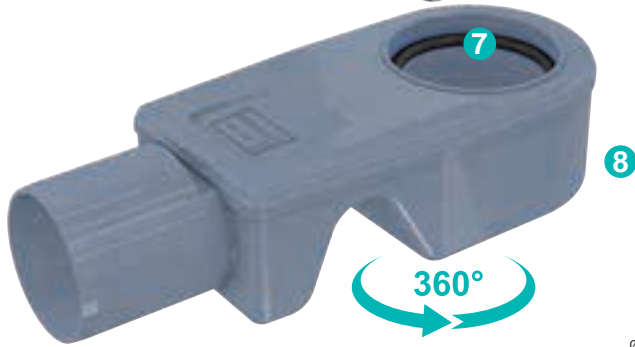

BASE IZGARA

TRENDY IZGARA

AISI 304 Paslanmaz Çelik Izgaralar, korozyona karşı 10 Yıl garantili olarak üretilmektedir.

2019/06703

INOX

1. 1 AISI 304 Izgara
2. 2 Saç Tutucu Filtre
3. 3 Klapeli Koku Önleyici
4. 4 Sızdırmazlık Contası
5. 5 Koku Önleyici Klape
6. 6 AISI 304 Gövde
7. 7 Sızdırmazlık Contası
8. 8 360° Dönebilen ABS S-Sifon

INOX BASE

Alt Çıkış

AISI 304 Izgara ve Gövde

Kod	Çıkış	Uzunluk	
VFD-771110	Ø 50	10x10	50
VFD-771115	Ø 50	15x15	50

INOX TRENDY

Alt Çıkış

AISI 304 Izgara ve Gövde

Kod	Çıkış	Uzunluk	
VFD-772110	Ø 50	10x10	50
VFD-772115	Ø 50	15x15	50

INOX-S BASE

Yan Çıkış

AISI 304 Izgara ve Gövde
360° Dönebilen Sifon

Kod	Çıkış	Uzunluk	
VFD-773415	Ø 40	10x10	50
VFD-773315	Ø 50	10x10	50
VFD-773615	Ø 40	15x15	50
VFD-773515	Ø 50	15x15	50

INOX-S TRENDY

Yan Çıkış

AISI 304 Izgara ve Gövde
360° Dönebilen Sifon

Kod	Çıkış	Uzunluk	
VFD-774415	Ø 40	10x10	50
VFD-774315	Ø 50	10x10	50
VFD-774615	Ø 40	15x15	50
VFD-774515	Ø 50	15x15	50