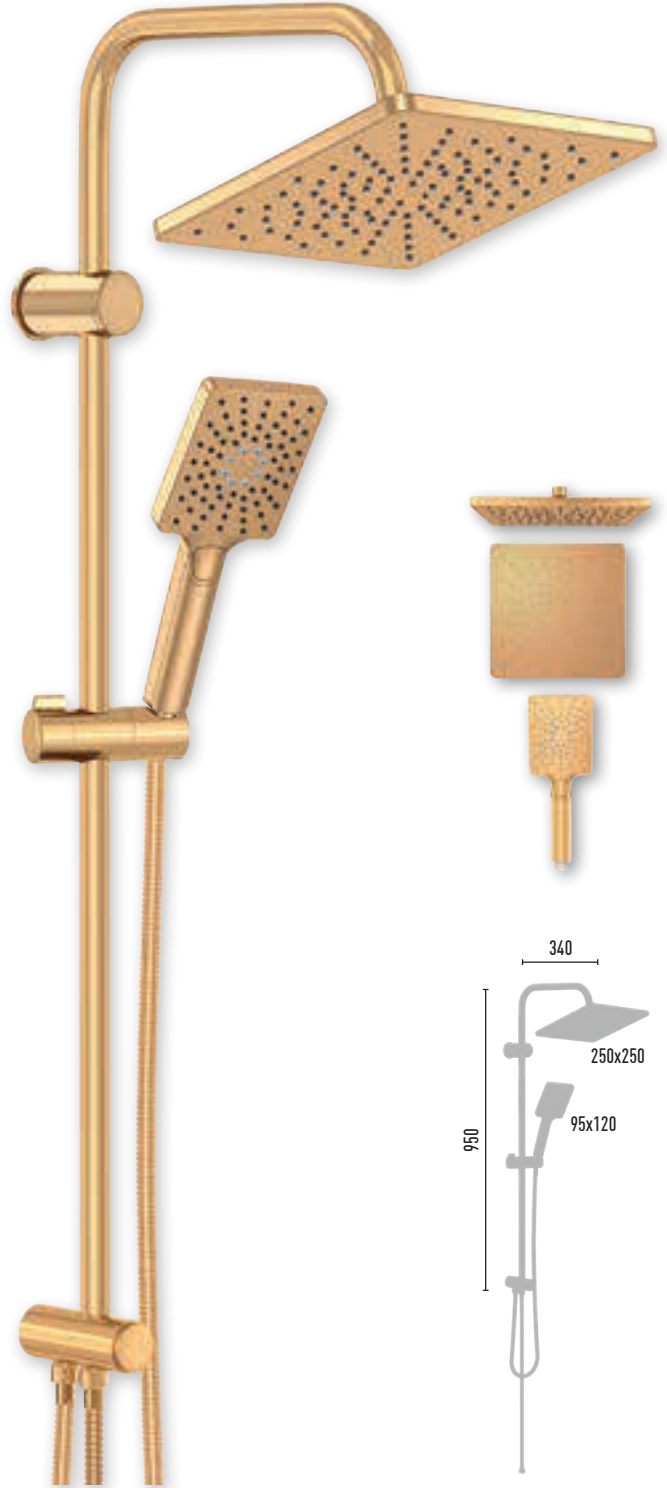

MAXIMA MAT GOLD

VS-2688

8 Adet

- 150 cm Piriç somun, paslanmaz çelik, çift kenetli gold duş hortumu
- 60 cm Piriç somun, paslanmaz çelik, çift kenetli gold duş hortumu
- Ø 22 mm paslanmaz çelik, gold duş borusu
- 95x120 mm El duşu - 3 Fonksiyonlu
- 250x250 mm Tepe duşu
- PushMode mat gold neo yönlendirici (5 yıl garanti)