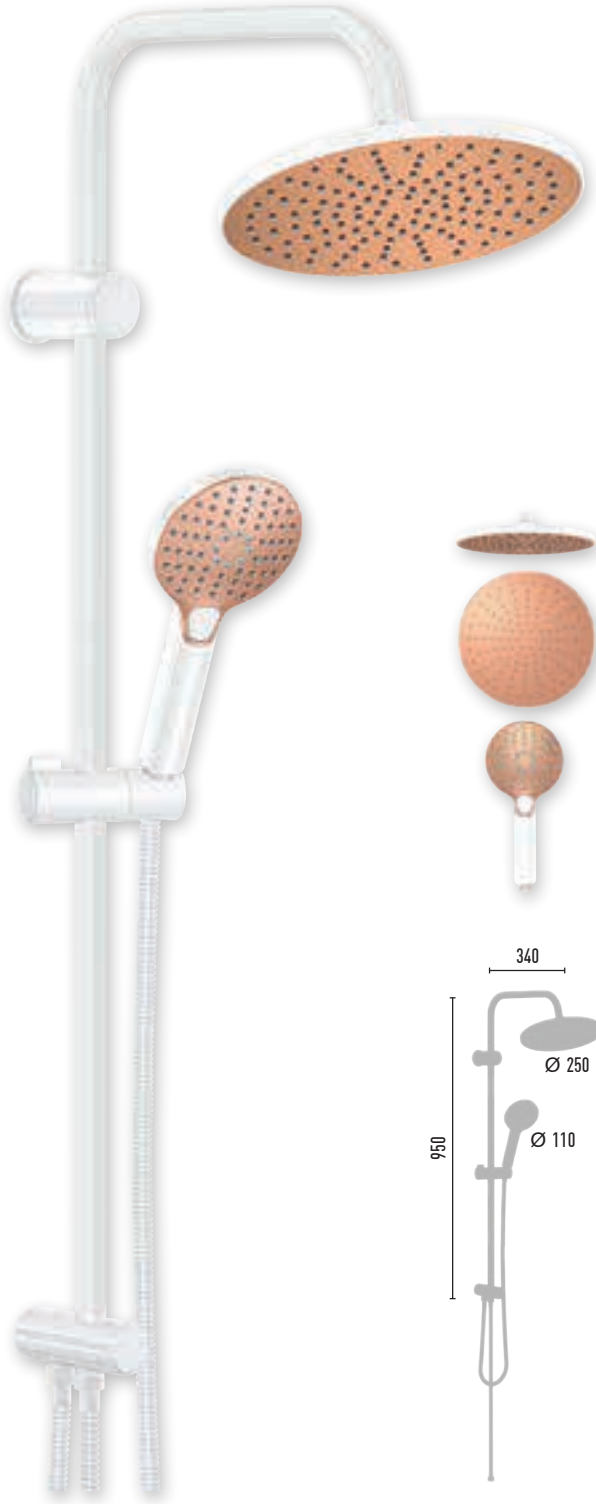

CHOOSE YOUR MODE

TS EN 1112
TS EN 1113

Shower Systems

RAINMAX BRONZE WHITE VS-2675

8 Adet

- 150 cm Pirinç somun, paslanmaz çelik, çift kenetli beyaz duş hortumu
- 60 cm Pirinç somun, paslanmaz çelik, çift kenetli beyaz duş hortumu
- Ø 22 mm paslanmaz çelik, beyaz duş borusu
- Ø 110 mm El duşu - 3 Fonksiyonlu
- Ø 250 mm Tepe duşu
- PushMode beyaz neo yönlendirici (5 yıl garanti)