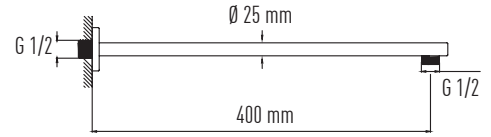

VS-4860

Yuvarlak Tepe Duş Borusu - Dikey
30 cm - 20 mm
Paslanmaz Çelik
Krom

VS-4862

Yuvarlak Tepe Duş Borusu - Dikey
30 cm - 20 mm
Paslanmaz Çelik
Siyah