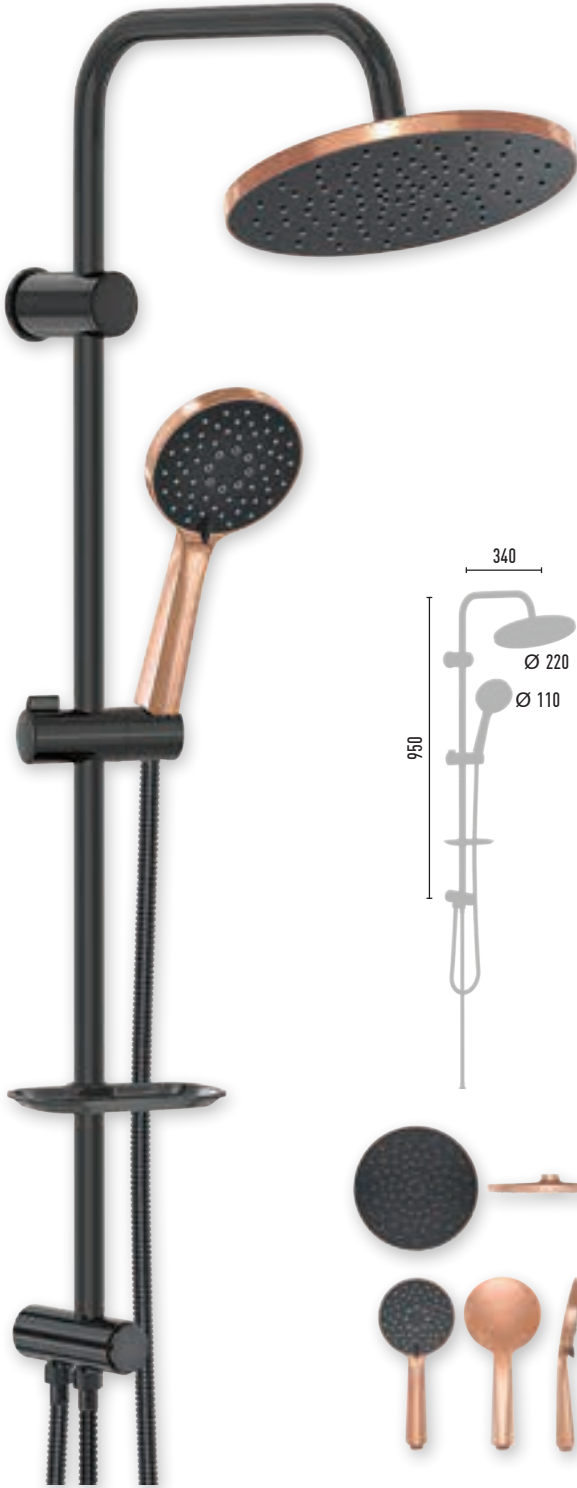

NOBEL BRONZE BLACK VS-2421

8 Adet

- 150 cm Pirinç somun, paslanmaz çelik, çift kenetli siyah duş hortumu
- 60 cm Pirinç somun, paslanmaz çelik, çift kenetli siyah duş hortumu
- Ø 22 mm paslanmaz çelik, siyah duş borusu
- Ø 110 mm El duşu - 3 Fonksiyonlu
- Ø 220 mm Tepe duşu
- PushMode siyah neo yönlendirici (5 yıl garanti)