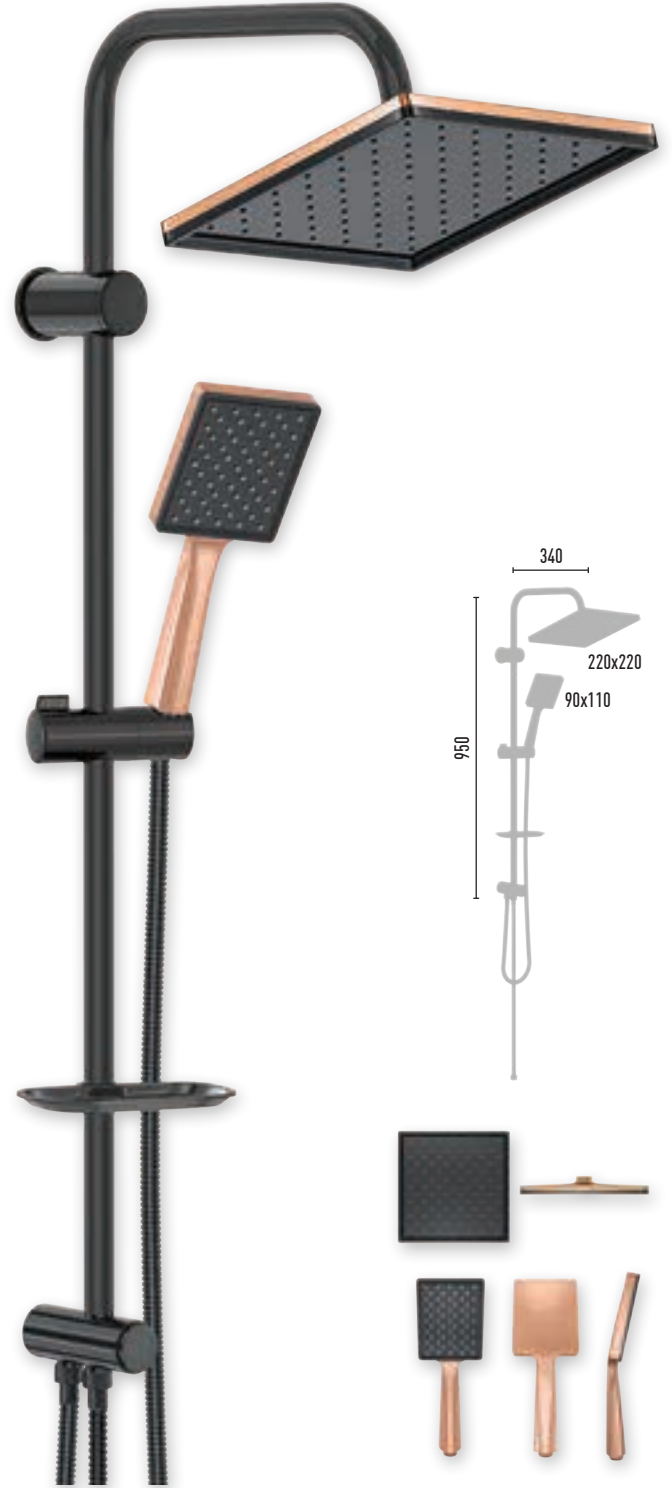

LUXO BRONZE BLACK VS-2424

8 Adet

- 150 cm Pirinç somun, paslanmaz çelik, çift kenetli siyah duş hortumu
- 60 cm Pirinç somun, paslanmaz çelik, çift kenetli siyah duş hortumu
- Ø 22 mm paslanmaz çelik, siyah duş borusu
- 90x110 mm El duşu - 1 Fonksiyonlu
- 220x220 mm Tepe duşu
- PushMode siyah neo yönlendirici (5 yıl garanti)