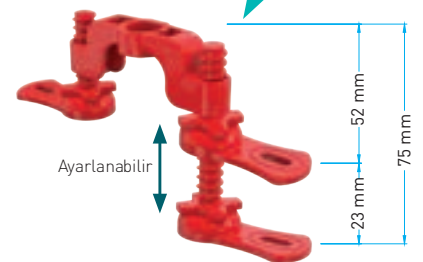

İçe Eğimli
Derin Drenaj
Gövdesi

INOX

54 mm
MINIMUM
YÜKSEKLİK

42 L/min
MAKSİMUM
SU GEÇİŞİ

**AISI
304
IZGARA**

**AISI
304
GÖVDE**

**KOLAY
MONTAJ**

**KOLAY
TEMİZLİK**

1. 1 AISI 304 Izgara
2. 2 Destek Ayağı
3. 3 Saç Tutucu Filtre
4. 4 Sızdırmaz Contalı Kapak
5. 5 Koku Önleyici Klappe
6. 6 Çift Klapeli Koku Önleyici
7. 7 Sızdırmazlık Contası
8. 8 AISI 304 Gövde
9. 9 Yükseklik Ayarlı Ayak

2019/01057
PATENTED

Bu sistemin montaj videosunu
Youtube Valtemo TV
kanalından izleyebilirsiniz

52 mm
MINIMUM
HEIGHT

YÜKSEKLİK AYARLI AYAK