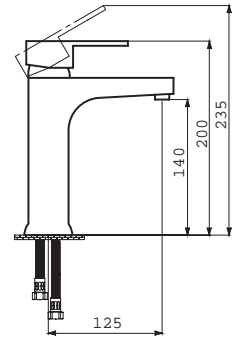

Lavabo
Bataryası