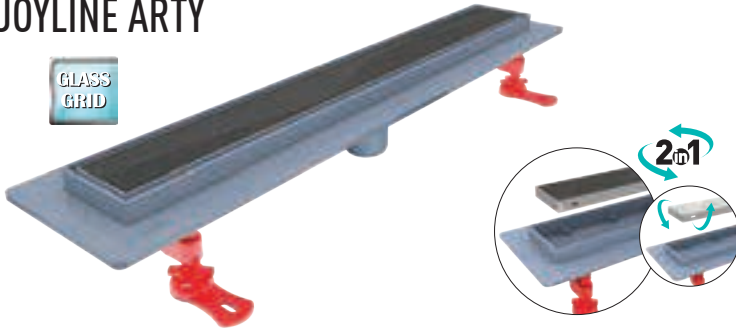

PVD KAPLAMA

JOYLINE BASE

JOYLINE TRENDY

JOYLINE ARTY

AISI 304 Izgara
Flanşlı ABS Plastik Gövde - Alt Çıkış

Kod	Çıkış	Uzunluk	
VLD-571305	Ø 50	30 cm	12
VLD-571310	Ø 50	40 cm	12
VLD-571315	Ø 50	50 cm	12
VLD-571320	Ø 50	60 cm	6
VLD-571325	Ø 50	70 cm	6
VLD-571330	Ø 50	80 cm	6
VLD-571335	Ø 50	90 cm	6