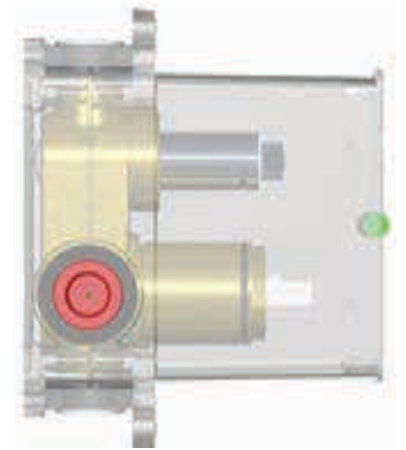

MADE IN Türkiye