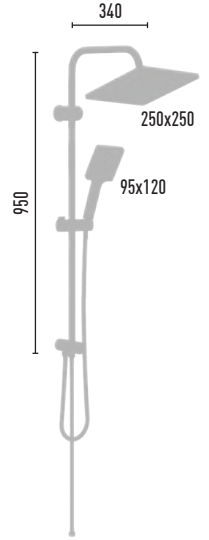

NEO CHROME MAT BLACK VS-2624

8 Adet

- 150 cm Pirinç insert, paslanmaz neo polish, çift kenetli duş hortumu
- 60 cm Pirinç insert, paslanmaz neo polish, çift kenetli duş hortumu
- Ø 22 mm Krom kaplı, paslanmaz duş borusu
- 95x120 mm El duşu - 3 Fonksiyonlu
- 250x250 mm Tepe duşu
- PushMode mat siyah neo yönlendirici (5 yıl garanti)