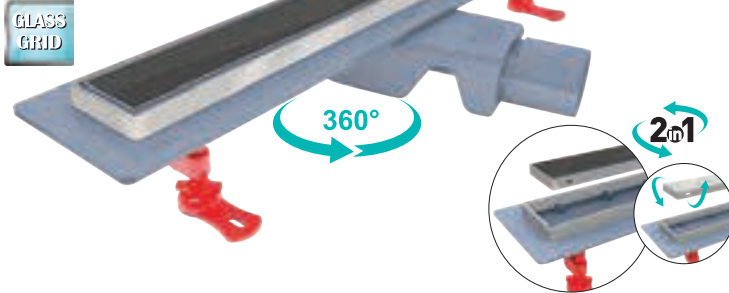

SMARTLINE ARTY