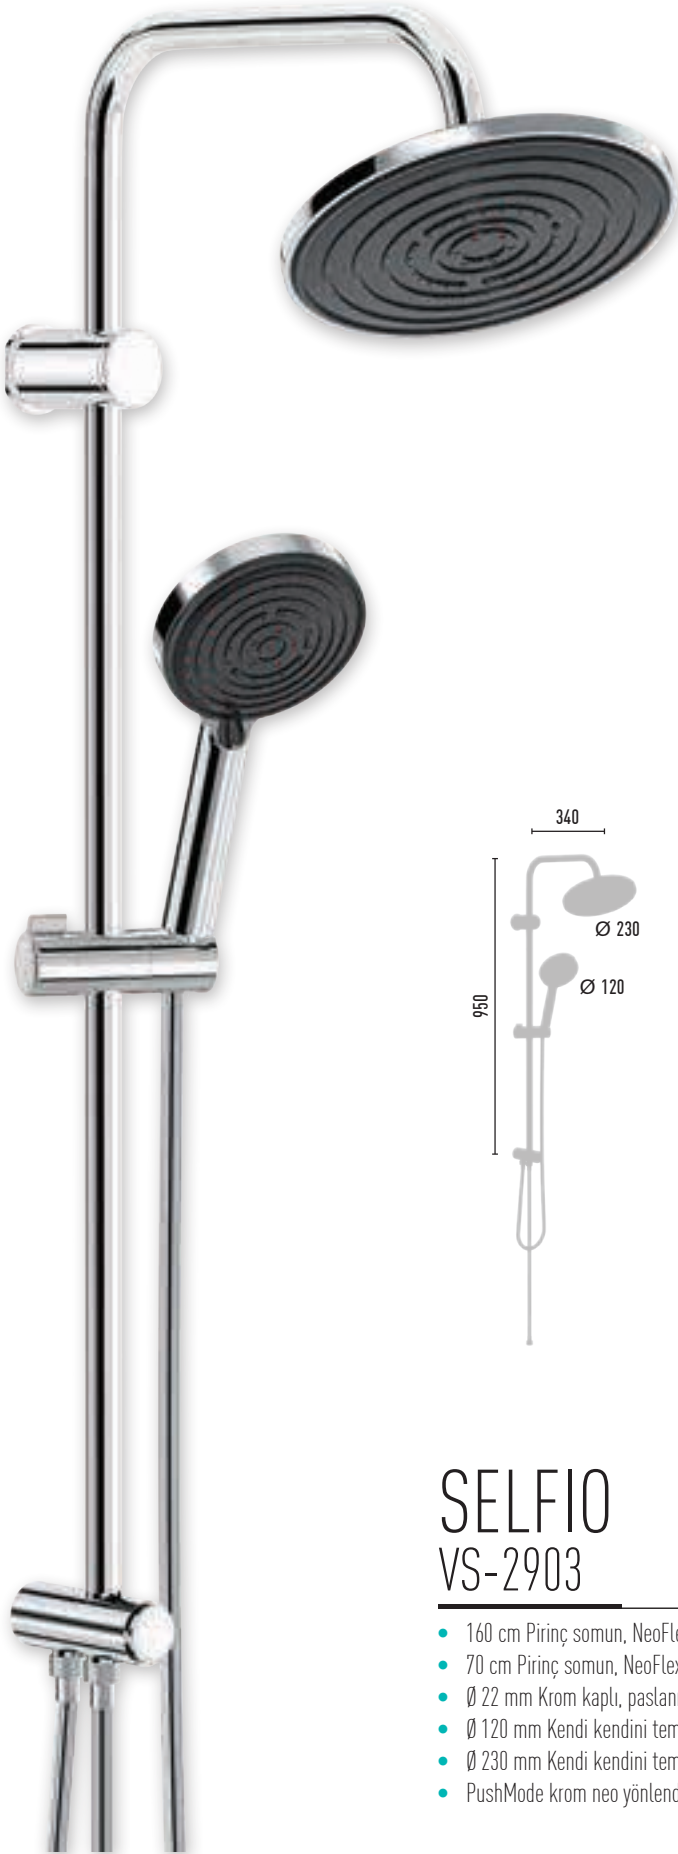

SELF CLEANING

3 Fonksiyonlu Kendi-Kendini Temizleyen El Duşu

SELFIO VS-2903

8 Adet

- 160 cm Pirinç somun, NeoFlex krom duş hortumu (5 yıl garanti)
- 70 cm Pirinç somun, NeoFlex krom duş hortumu (5 yıl garanti)
- Ø 22 mm Krom kaplı, paslanmaz duş borusu
- Ø 120 mm Kendi kendini temizleyen el duşu - 3 Fonksiyonlu
- Ø 230 mm Kendi kendini temizleyen tepe duşu
- PushMode krom neo yönlendirici (5 yıl garanti)