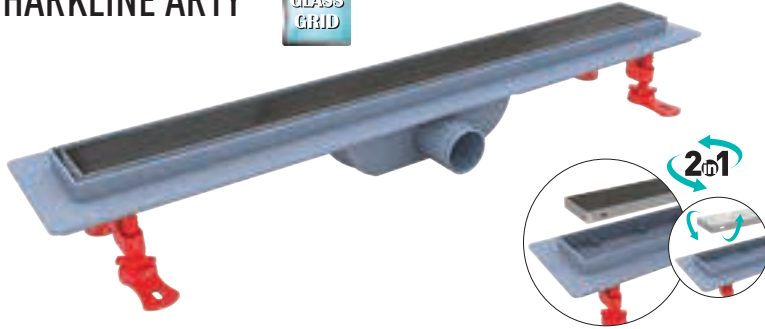

HARKLINE BASE

HARKLINE TRENDY

HARKLINE ARTY

GLASS
GRID

AISI 304 Izgara
Flanşlı ABS Plastik Gövde - Yan Çıkış

Kod	Çıkış	Uzunluk	📦
VLD-590305	Ø 40	30 cm	12
VLD-590310	Ø 40	40 cm	12
VLD-590315	Ø 40	50 cm	12
VLD-590320	Ø 40	60 cm	6
VLD-590325	Ø 40	70 cm	6
VLD-590330	Ø 40	80 cm	6
VLD-590335	Ø 40	90 cm	6