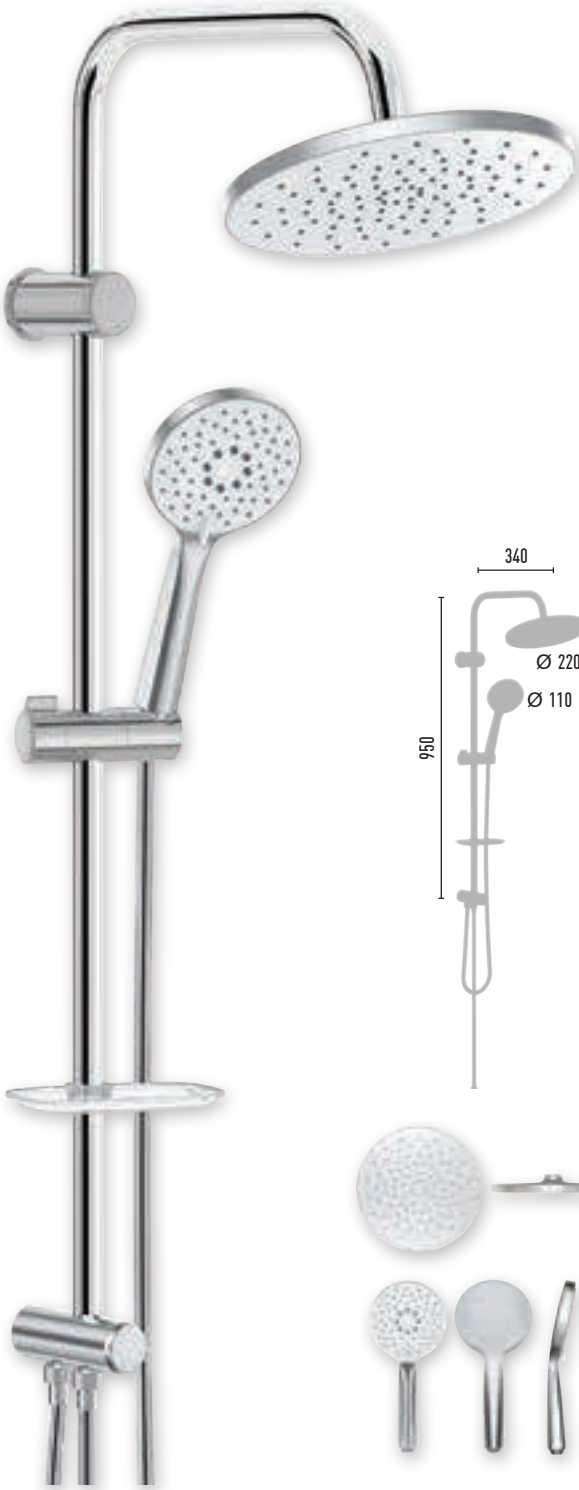

NOBEL MAT CHROME VS-2410

8 Adet

- 150 cm Piriç insert, paslanmaz neo polish, çift kenetli duş hortumu
- 60 cm Piriç insert, paslanmaz neo polish, çift kenetli duş hortumu
- Ø 22 mm Krom kaplı, paslanmaz duş borusu
- Ø 110 mm El duşu - 3 Fonksiyonlu
- Ø 220 mm Tepe duşu
- PushMode mat krom neo yönlendirici (5 yıl garanti)