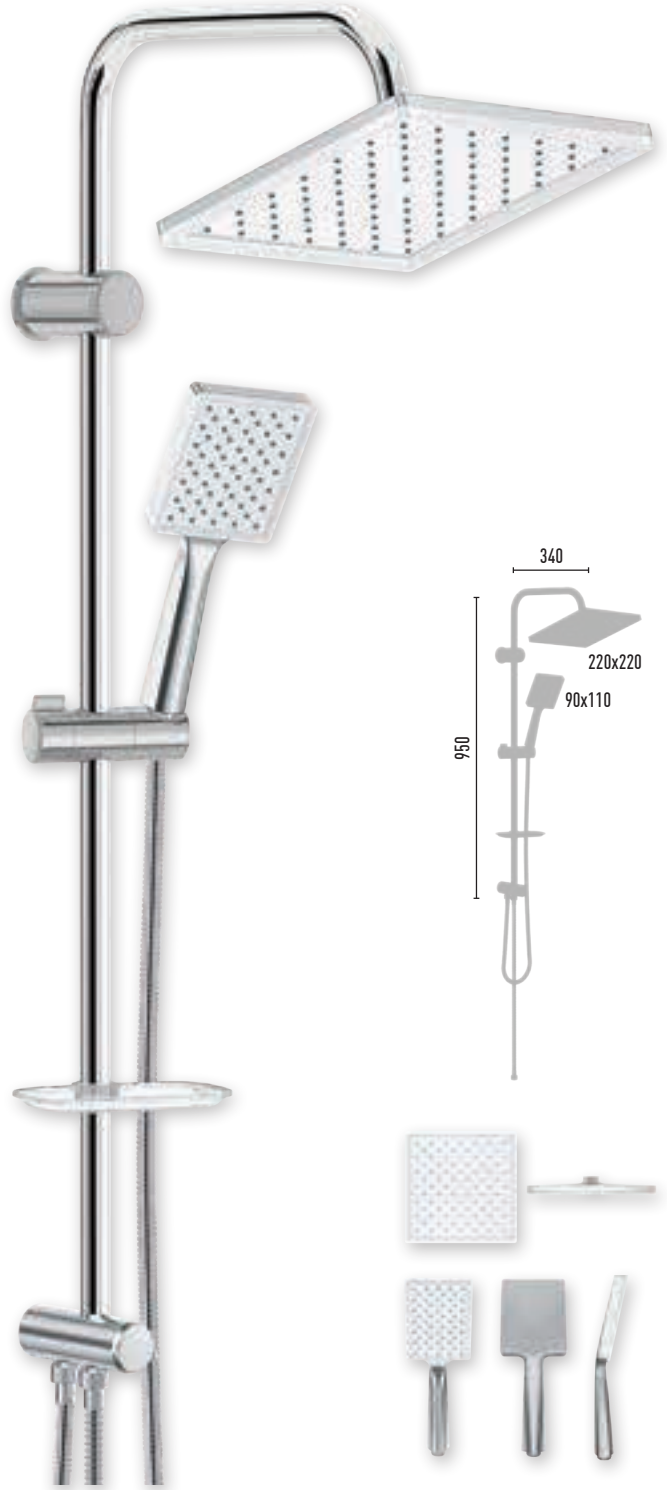

QUEEN MAT CHROME

VS-2242

8 Adet

- 150 cm Piriç insert, paslanmaz neo polish, çift kenetli duş hortumu
- 60 cm Piriç insert, paslanmaz neo polish, çift kenetli duş hortumu
- Ø 22 mm Krom kaplı, paslanmaz duş borusu
- 90x110 mm El duşu - 1 Fonksiyonlu
- 220x220 mm Tepe duşu
- PushMode mat krom neo yönlendirici (5 yıl garanti)