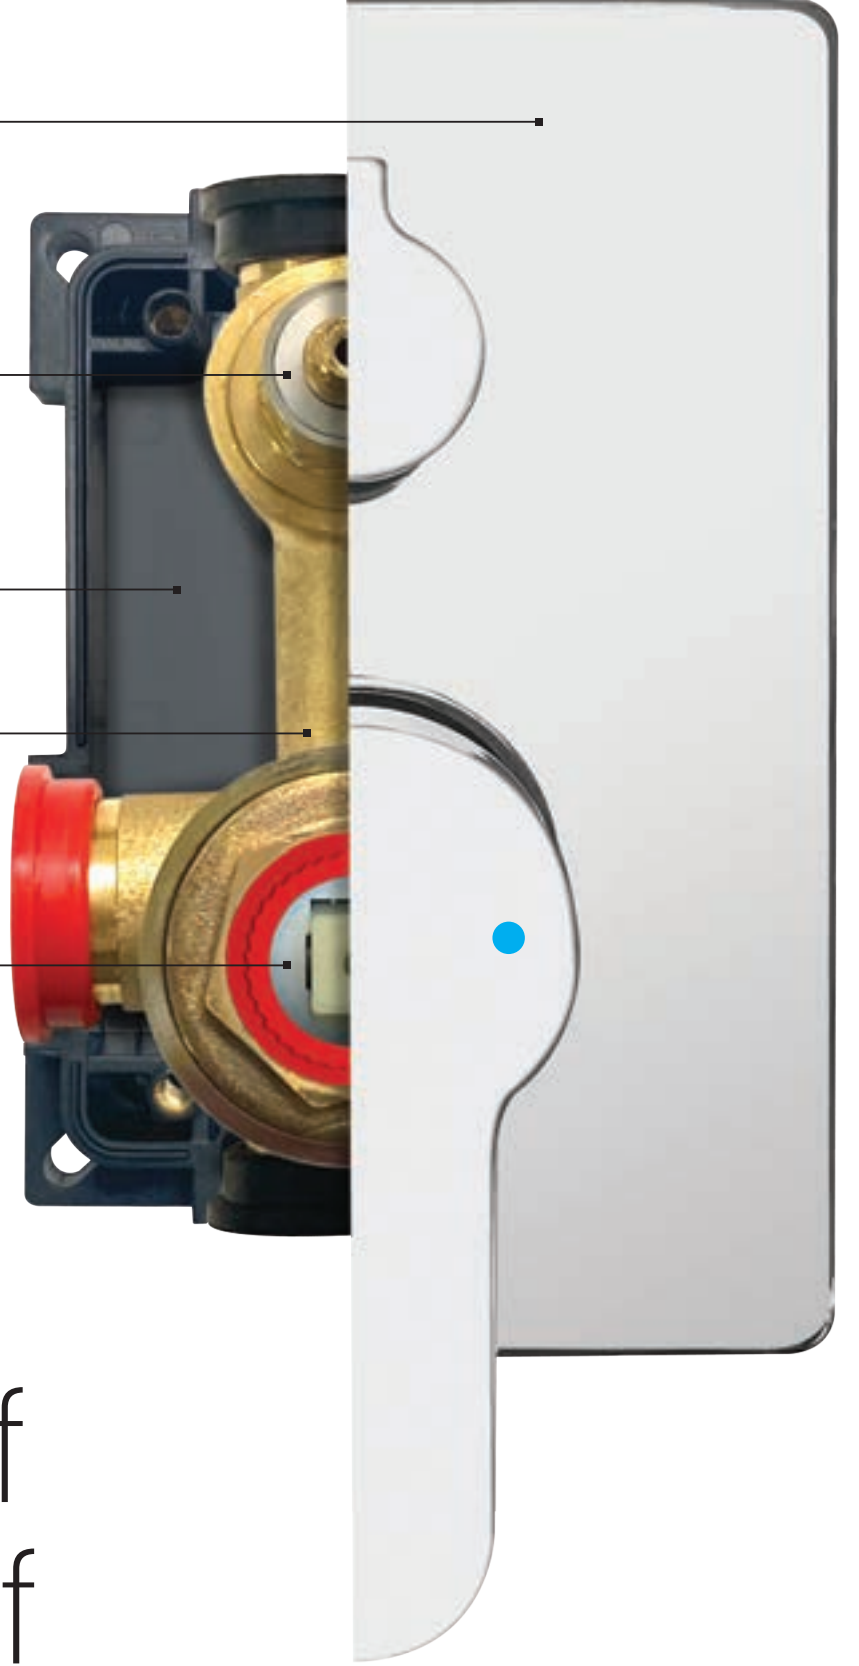

YÜKSEK KALİTELİ
KROM KAPLAMA

UZUN ÖMÜRLÜ
PİRİNÇ YÖNLENDİRİCİ

MAXIMUM
SU AKIŞI

PİRİNÇ GÖVDE

40 mm
SERAMİK KARTUŞ

Noiseproof
Waterproof
Easybox

MADE IN Türkiye