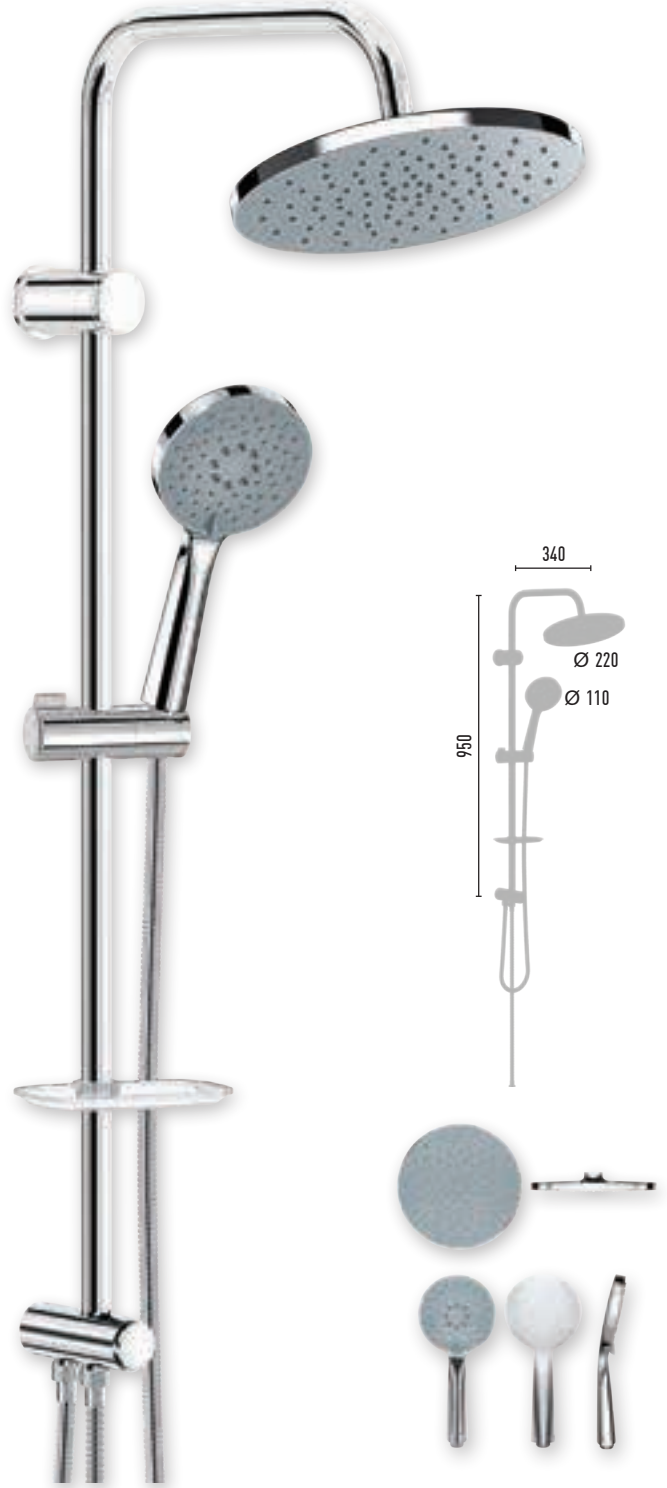

NOBEL CHROME ORION VS-2428

8 Adet

- 150 cm Piriç insert, krom kaplı paslanmaz, çift kenetli duş hortumu
- 60 cm Piriç insert, krom kaplı paslanmaz, çift kenetli duş hortumu
- Ø 22 mm Krom kaplı, paslanmaz duş borusu
- Ø 110 mm El duşu - 3 Fonksiyonlu
- Ø 220 mm Tepe duşu
- PushMode krom neo yönlendirici (5 yıl garanti)