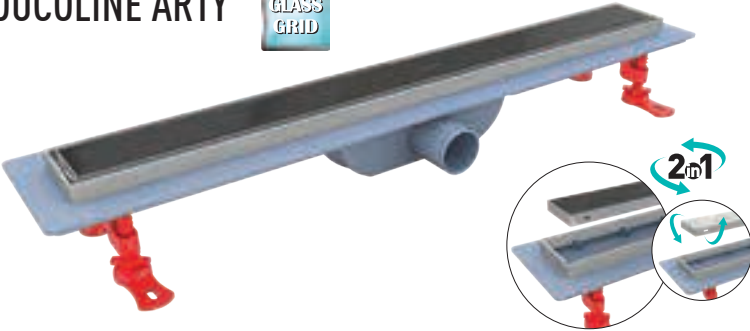

DUCOLINE ARTY

GLASS
GRID