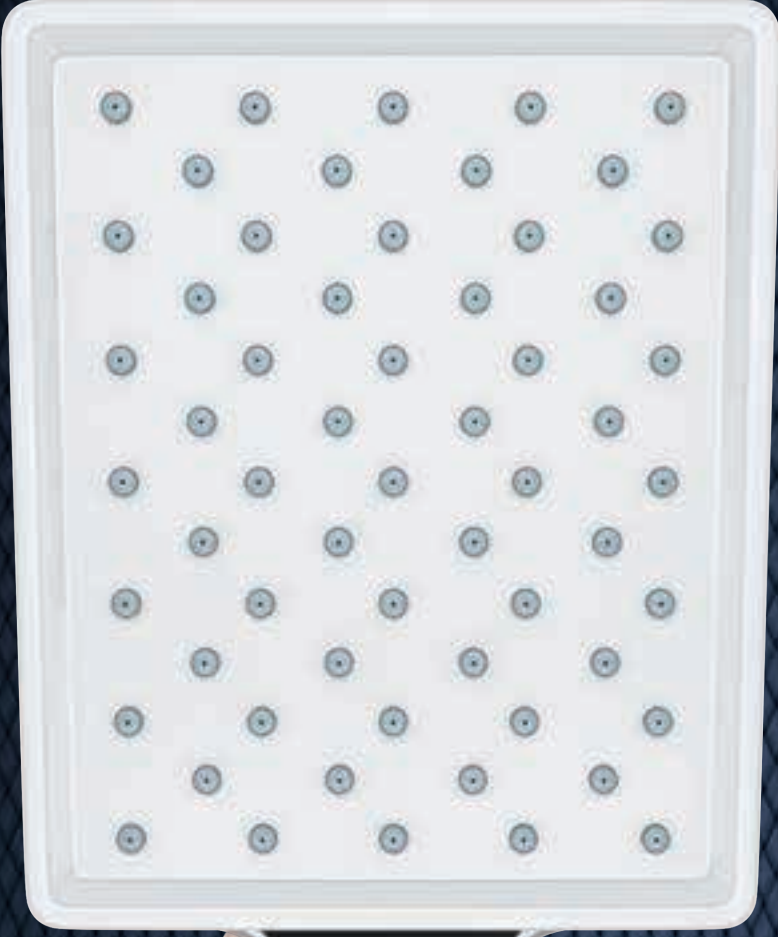

MAXIMA ROYAL GOLD

VS-6778

20 Adet 

- 95x120 mm El duşu - 3 Fonksiyonlu
- 150 cm Pirinç somun, paslanmaz gold çift kenetli duş hortumu
- Ø 22 mm Paslanmaz gold duş borusu

Shower Systems

EL DUŞLARI Serisi

MADE IN Türkiye