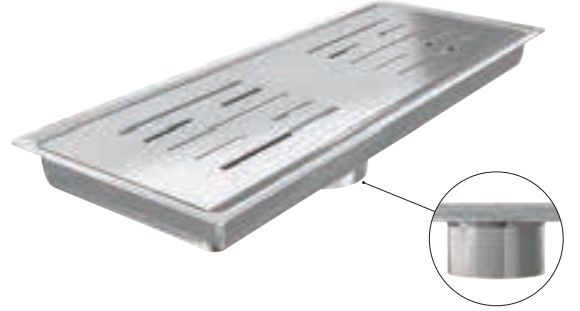

UNIQLINE-S BASE

UNIQLINE BASE

50 mm Yan Çıkış
360° Dönebilen Sifon AISI 304 Izgara ve Gövde

50 mm Alt Çıkış AISI 304 Izgara ve Gövde

Kod	Çıkış	Uzunluk	
VLD-555630	Ø 40	12x30 cm	12
VLD-555130	Ø 50	12x30 cm	12

Kod	Çıkış	Uzunluk	
VLD-555230	Ø 50	12x30 cm	12

MADE IN Türkiye