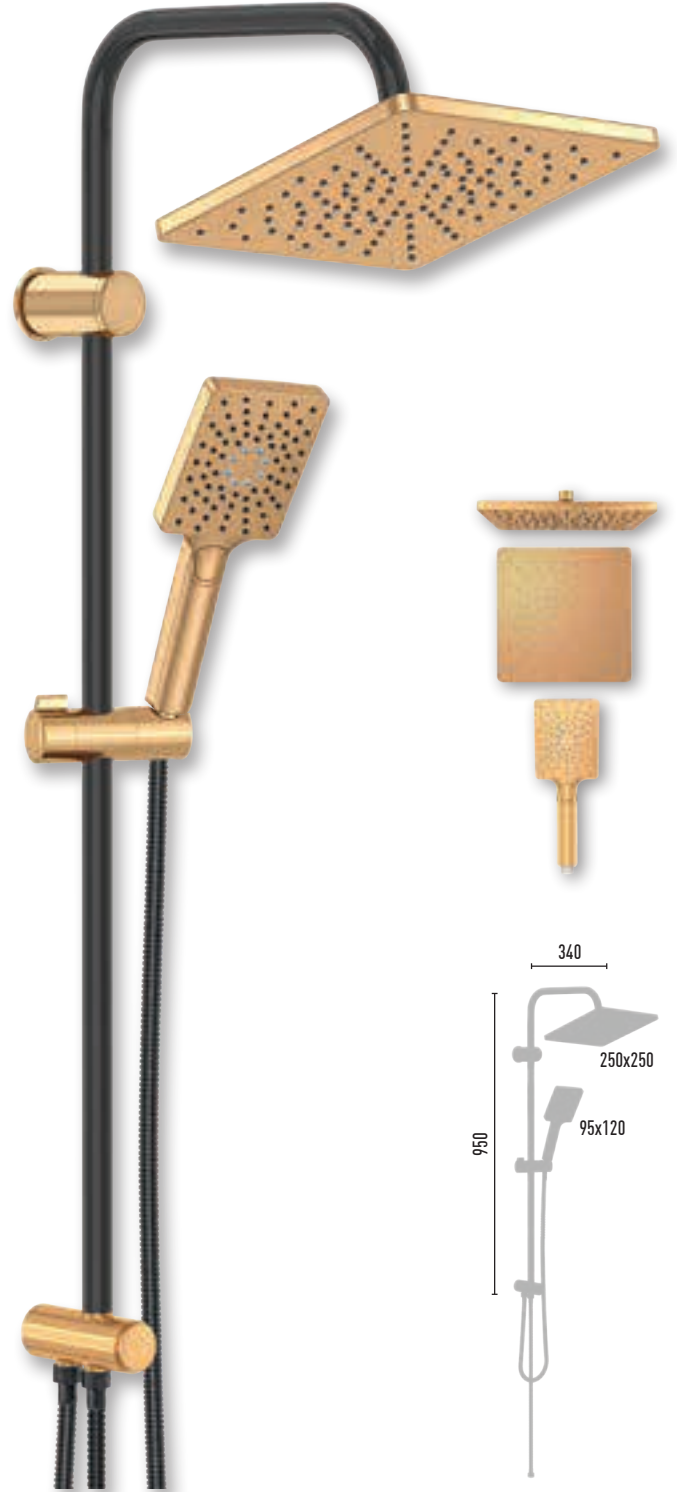

MAXIMA RITMO MAT GOLD

VS-2690

8 Adet

- 150 cm Piriç somun, paslanmaz çelik, çift kenetli siyah duş hortumu
- 60 cm Piriç somun, paslanmaz çelik, çift kenetli siyah duş hortumu
- Ø 22 mm paslanmaz çelik, siyah duş borusu
- 95x120 mm El duşu - 3 Fonksiyonlu
- 250x250 mm Tepe duşu
- PushMode mat gold neo yönlendirici (5 yıl garanti)