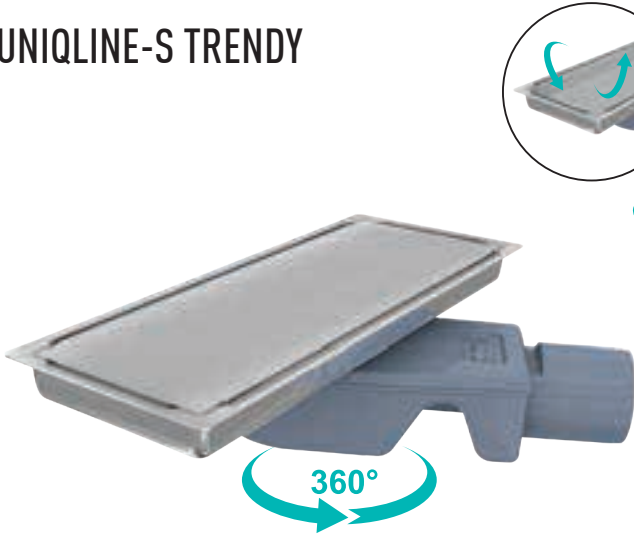

Kod	Çıkış	Uzunluk	
VLD-555230	Ø 50	12x30 cm	12

MADE IN Türkiye

UNIQLINE-S TRENDY

UNIQLINE TRENDY

50 mm Yan Çıkış
360° Dönebilen Sifon AISI 304 Izgara ve Gövde
(Seramik Uyumlu)

50 mm Alt Çıkış AISI 304 Izgara ve Gövde
(Seramik Uyumlu)