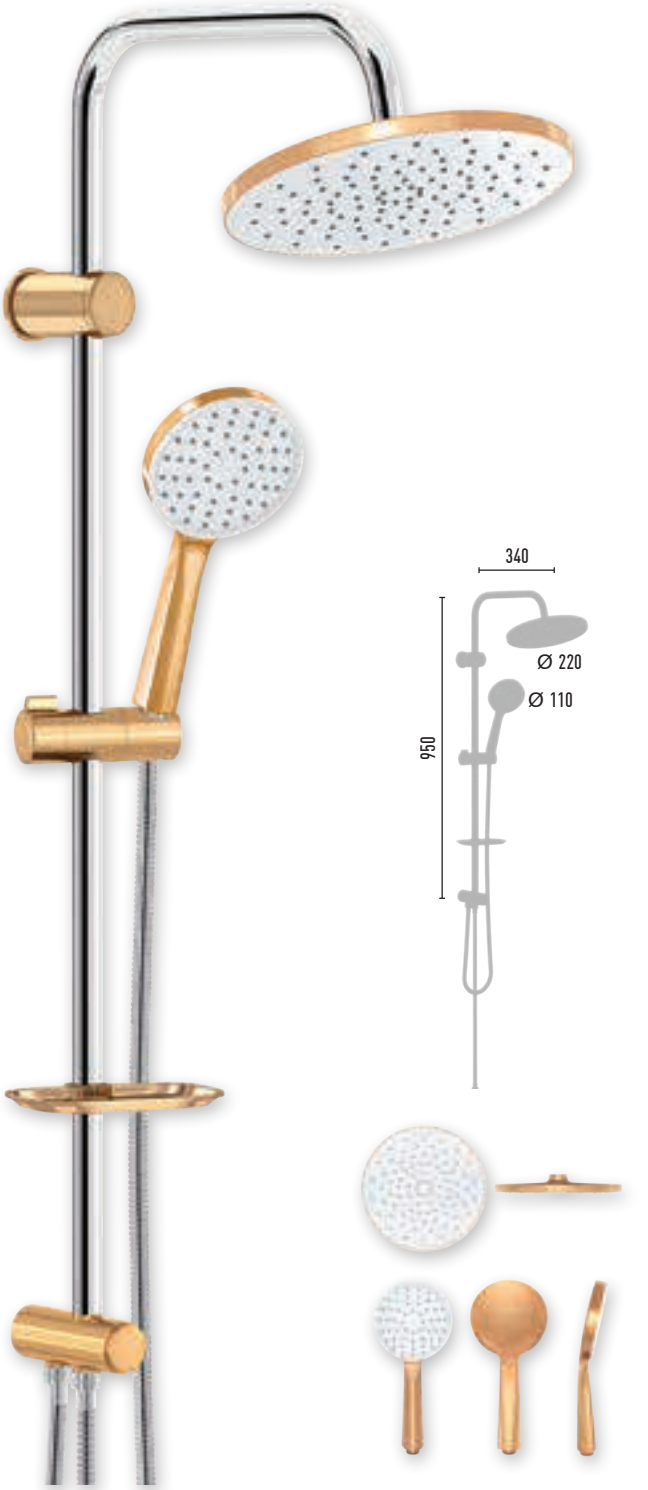

QUEEN FESTINO VS-2218

8 Adet 

- 150 cm Pirinç insert, paslanmaz neo polish, çift kenetli duş hortumu
- 60 cm Pirinç insert, paslanmaz neo polish, çift kenetli duş hortumu
- Ø 22 mm Krom kaplı, paslanmaz duş borusu
- 90x110 mm El duşu - 1 Fonksiyonlu
- 220x220 mm Tepe duşu
- PushMode siyah neo yönlendirici (5 yıl garanti)

GRANDO FELIX VS-2221

8 Adet

- 150 cm Pirinç insert, paslanmaz neo polish, çift kenetli duş hortumu
- 60 cm Pirinç insert, paslanmaz neo polish, çift kenetli duş hortumu
- Ø 22 mm Krom kaplı, paslanmaz duş borusu
- Ø 110 mm El duşu - 1 Fonksiyonlu
- Ø 220 mm Tepe duşu
- PushMode beyaz neo yönlendirici (5 yıl garanti)

QUEEN FELIX VS-2224

8 Adet

- 150 cm Pirinç insert, paslanmaz neo polish, çift kenetli duş hortumu
- 60 cm Pirinç insert, paslanmaz neo polish, çift kenetli duş hortumu
- Ø 22 mm Krom kaplı, paslanmaz duş borusu
- 90x110 mm El duşu - 1 Fonksiyonlu
- 220x220 mm Tepe duşu
- PushMode beyaz neo yönlendirici (5 yıl garanti)