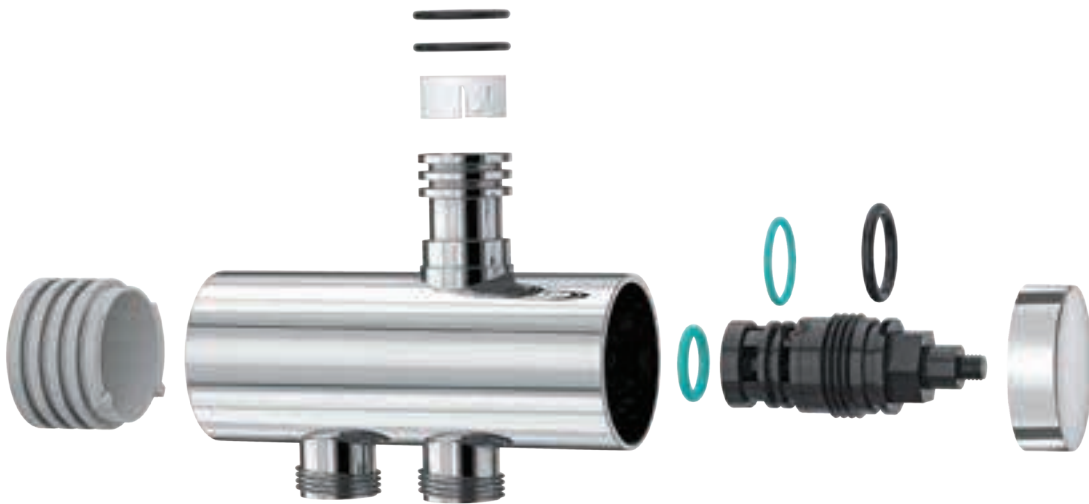

Kolay Kullanımlı PushMode

Uzun Ömürlü

Su Tasarrufu

Yüksek Su Akışı