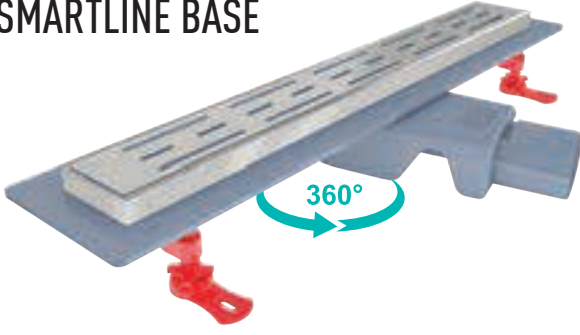

SMARTLINE BASE

AISI 304 Izgara ve Çerçeve
Flanşlı ABS Plastik Gövde 360° Yan Çıkış

Kod	Çıkış	Uzunluk	📦
VLD-565310	Ø 50	40 cm	12
VLD-565315	Ø 50	50 cm	12
VLD-565320	Ø 50	60 cm	6
VLD-565325	Ø 50	70 cm	6
VLD-565330	Ø 50	80 cm	6
VLD-565335	Ø 50	90 cm	6