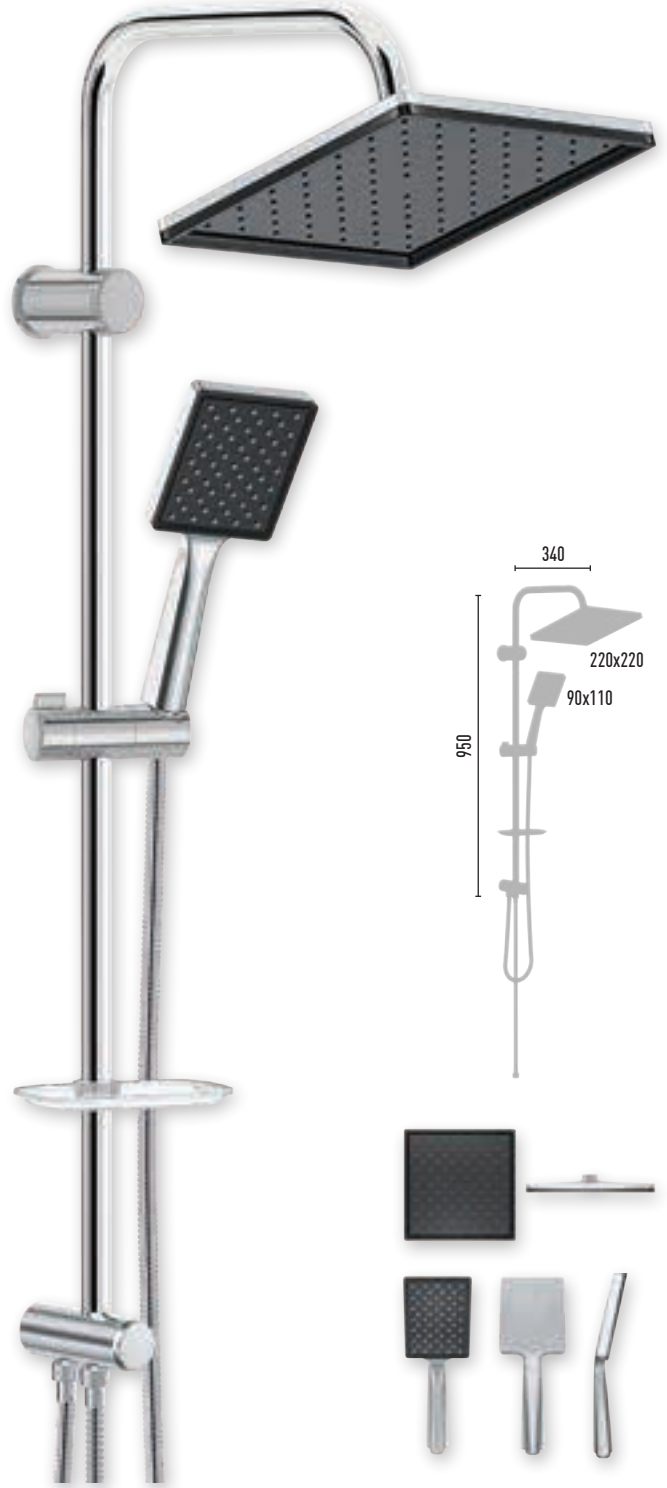

QUEEN MAT CHROME SPACE VS-2261

8 Adet

- 150 cm Piriç insert, paslanmaz neo polish, çift kenetli duş hortumu
- 60 cm Piriç insert, paslanmaz neo polish, çift kenetli duş hortumu
- Ø 22 mm Krom kaplı, paslanmaz duş borusu
- 90x110 mm El duşu - 1 Fonksiyonlu
- 220x220 mm Tepe duşu
- PushMode mat krom neo yönlendirici (5 yıl garanti)