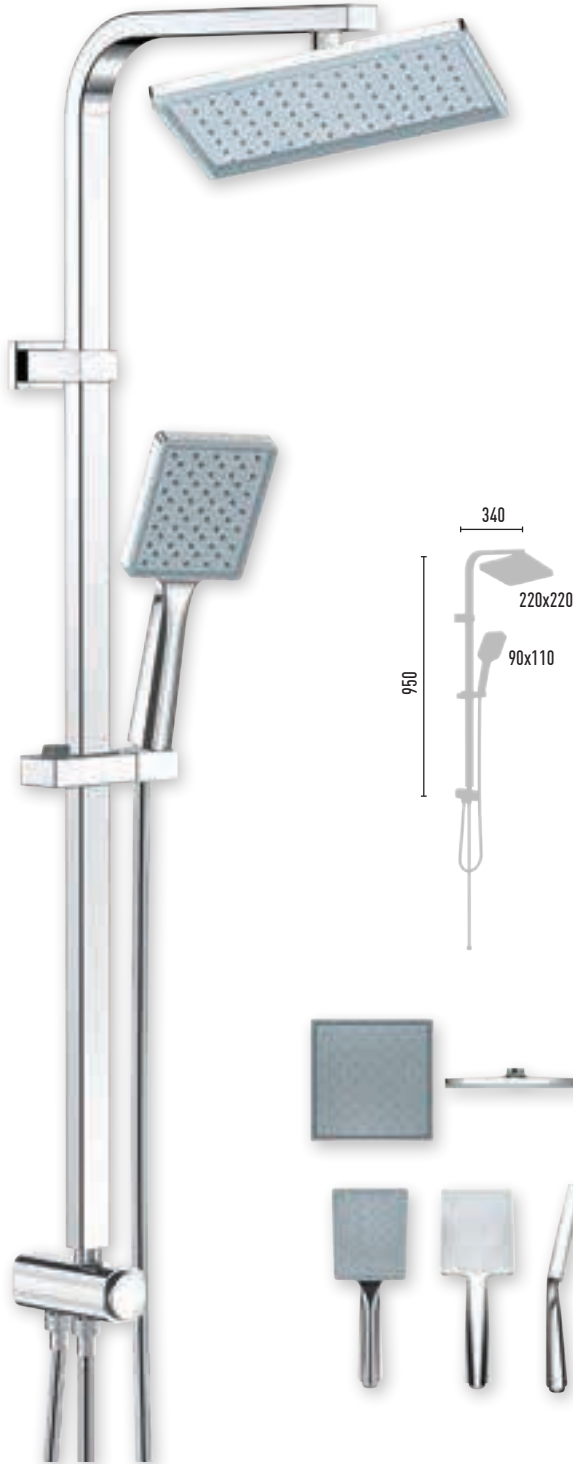

QUADRO ORION
VS-2709

8 Adet

- 160 cm Piriç somun, NeoFlex krom duş hortumu (5 yıl garanti)
- 70 cm Piriç somun, NeoFlex krom duş hortumu (5 yıl garanti)
- 18x30 mm Krom kaplı, paslanmaz kare duş borusu
- 90x110 mm EL duşu - 1 Fonksiyonlu
- 220x220 mm Tepe duşu
- PushMode krom neo yönlendirici (5 yıl garanti)