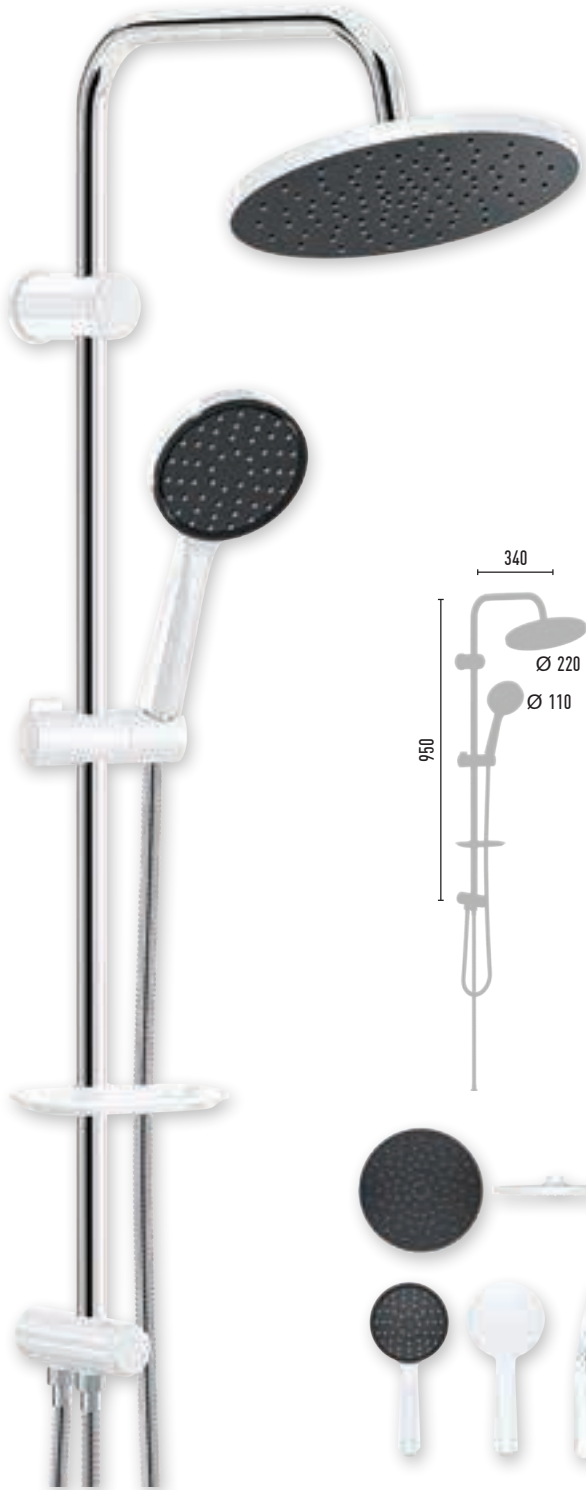

GRANDO FELIX VS-2221

8 Adet

- 150 cm Pirinç insert, paslanmaz neo polish, çift kenetli duş hortumu
- 60 cm Pirinç insert, paslanmaz neo polish, çift kenetli duş hortumu
- Ø 22 mm Krom kaplı, paslanmaz duş borusu
- Ø 110 mm El duşu - 1 Fonksiyonlu
- Ø 220 mm Tepe duşu
- PushMode beyaz neo yönlendirici (5 yıl garanti)