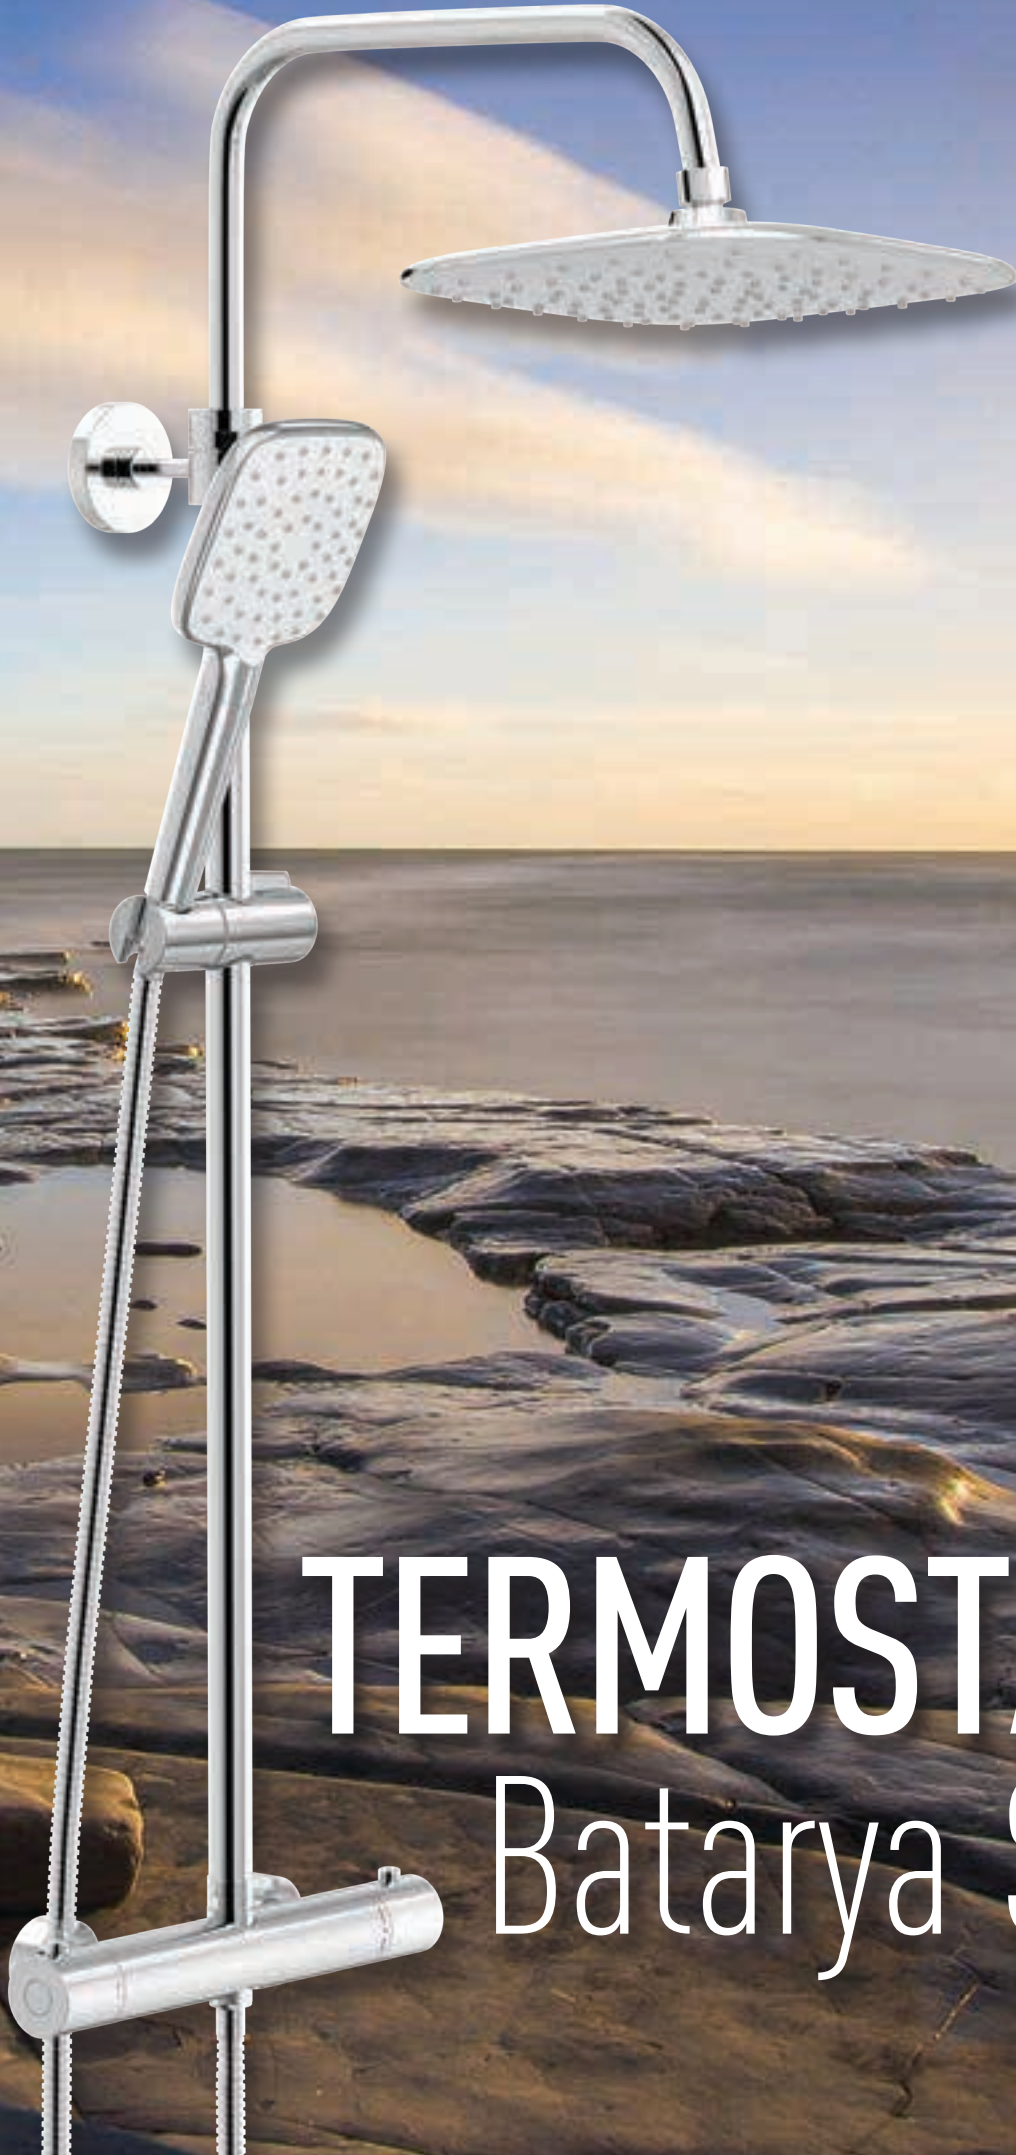

TERMOSTATİK

Batarya Serisi