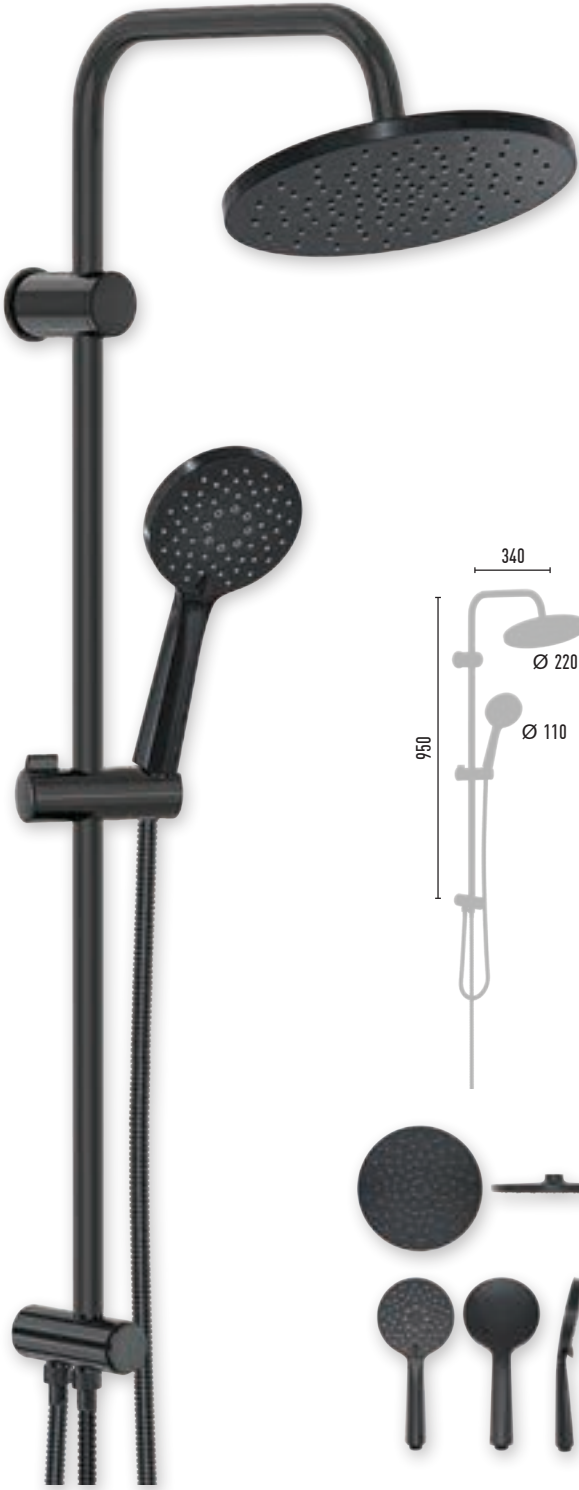

NOBEL JET BLACK VS-2415

8 Adet

- 150 cm Pirinç somun, paslanmaz çelik, çift kenetli siyah duş hortumu
- 60 cm Pirinç somun, paslanmaz çelik, çift kenetli siyah duş hortumu
- Ø 22 mm paslanmaz çelik, siyah duş borusu
- Ø 110 mm El duşu - 3 Fonksiyonlu
- Ø 220 mm Tepe duşu
- PushMode siyah neo yönlendirici (5 yıl garanti)