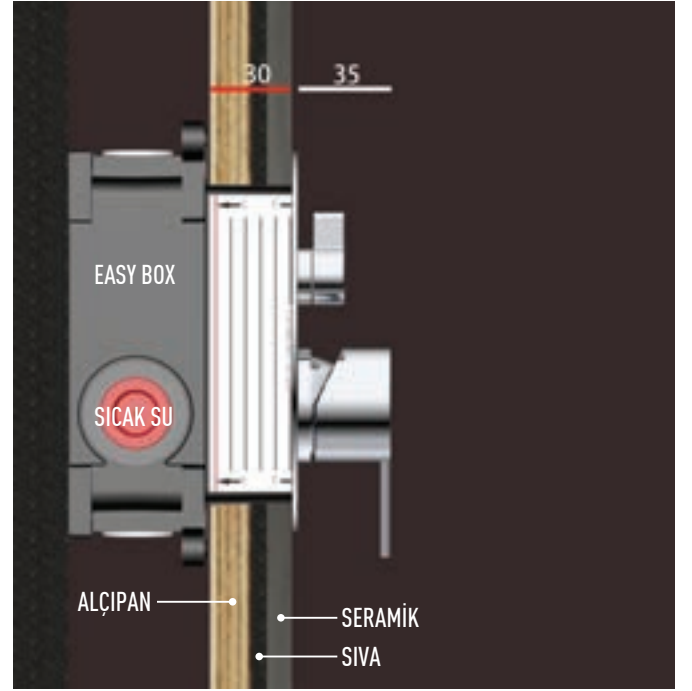

Sessiz Ankastre Banyo Bataryası 2 Yön