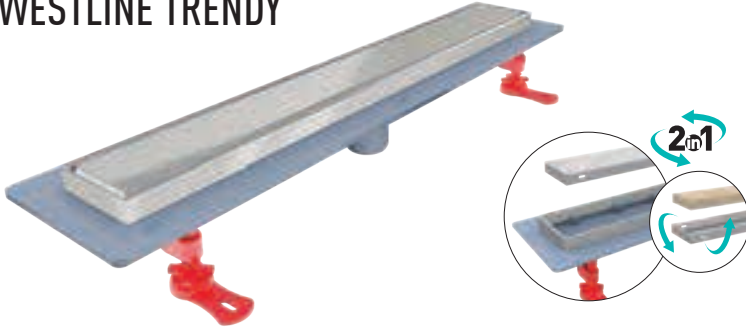

WESTLINE TRENDY

AISI 304 Izgara ve Çerçeve
(Seramik Uyumlu)
Flanşlı ABS Plastik Gövde - Alt Çıkış

Kod	Çıkış	Uzunluk	📦
VLD-576310	Ø 50	40 cm	12
VLD-576315	Ø 50	50 cm	12
VLD-576320	Ø 50	60 cm	6
VLD-576325	Ø 50	70 cm	6
VLD-576330	Ø 50	80 cm	6
VLD-576335	Ø 50	90 cm	6