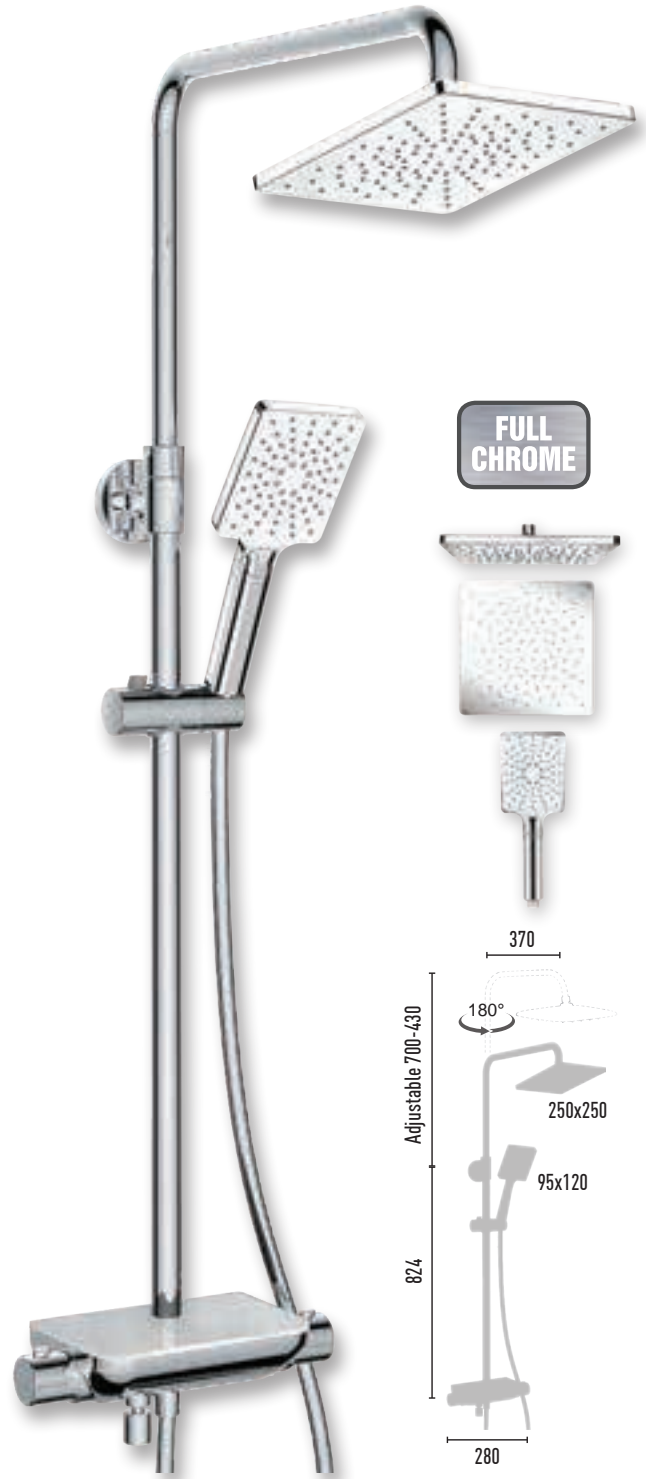

LINDA CHROME BLACK VS-1320

5 Adet

- 160 cm Pirinç somun, NeoFlex krom duş hortumu (5 yıl garanti)
- Ø 25 / Ø 22 mm Yüksek kaliteli paslanmaz çelik, yükseklik ayarlı krom duş borusu
- 90x110 mm mm El duşu - 1 Fonksiyonlu
- 220x220 mm Tepe duşu
- Pirinç duş bataryası - Krom gövde - Siyah cam

VEGA CHROME WHITE VS-1325

5 Adet

- 160 cm Pirinç somun, NeoFlex krom duş hortumu (5 yıl garanti)
- Ø 25 / Ø 22 mm Yüksek kaliteli paslanmaz çelik, yükseklik ayarlı krom duş borusu
- Ø 110 mm El duşu - 3 Fonksiyonlu
- Ø 250 mm Tepe duşu
- Pirinç duş bataryası - Krom gövde - Beyaz cam