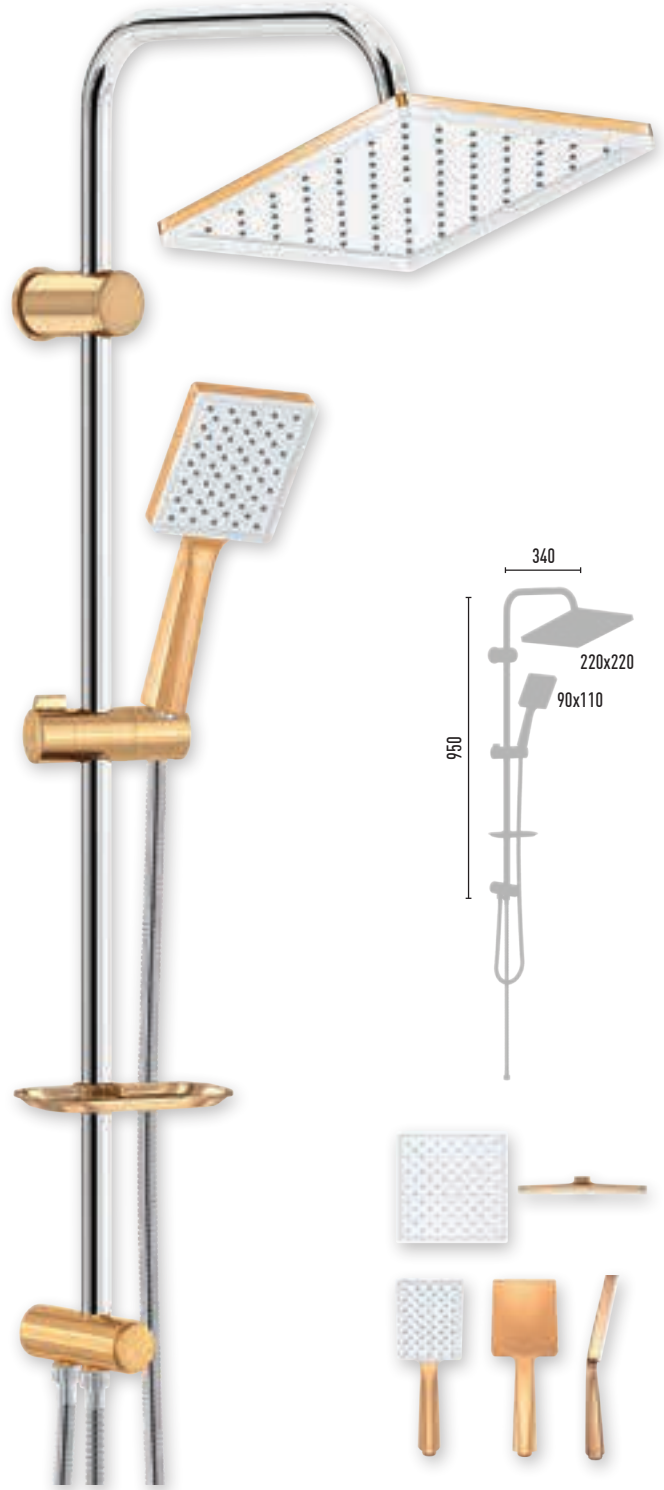

QUEEN FELIX VS-2224

8 Adet

- 150 cm Pirinç insert, paslanmaz neo polish, çift kenetli duş hortumu
- 60 cm Pirinç insert, paslanmaz neo polish, çift kenetli duş hortumu
- Ø 22 mm Krom kaplı, paslanmaz duş borusu
- 90x110 mm El duşu - 1 Fonksiyonlu
- 220x220 mm Tepe duşu
- PushMode beyaz neo yönlendirici (5 yıl garanti)

GRANDO MAT GOLD NEO VS-2227

8 Adet

- 150 cm Piriç insert, paslanmaz neo polish, çift kenetli duş hortumu
- 60 cm Piriç insert, paslanmaz neo polish, çift kenetli duş hortumu
- Ø 22 mm Krom kaplı, paslanmaz duş borusu
- Ø 110 mm El duşu - 1 Fonksiyonlu
- Ø 220 mm Tepe duşu
- PushMode mat gold neo yönlendirici (5 yıl garanti)

QUEEN MAT GOLD NEO VS-2230

8 Adet

- 150 cm Piriç insert, paslanmaz neo polish, çift kenetli duş hortumu
- 60 cm Piriç insert, paslanmaz neo polish, çift kenetli duş hortumu
- Ø 22 mm Krom kaplı, paslanmaz duş borusu
- 90x110 mm El duşu - 1 Fonksiyonlu
- 220x220 mm Tepe duşu
- PushMode mat gold neo yönlendirici (5 yıl garanti)