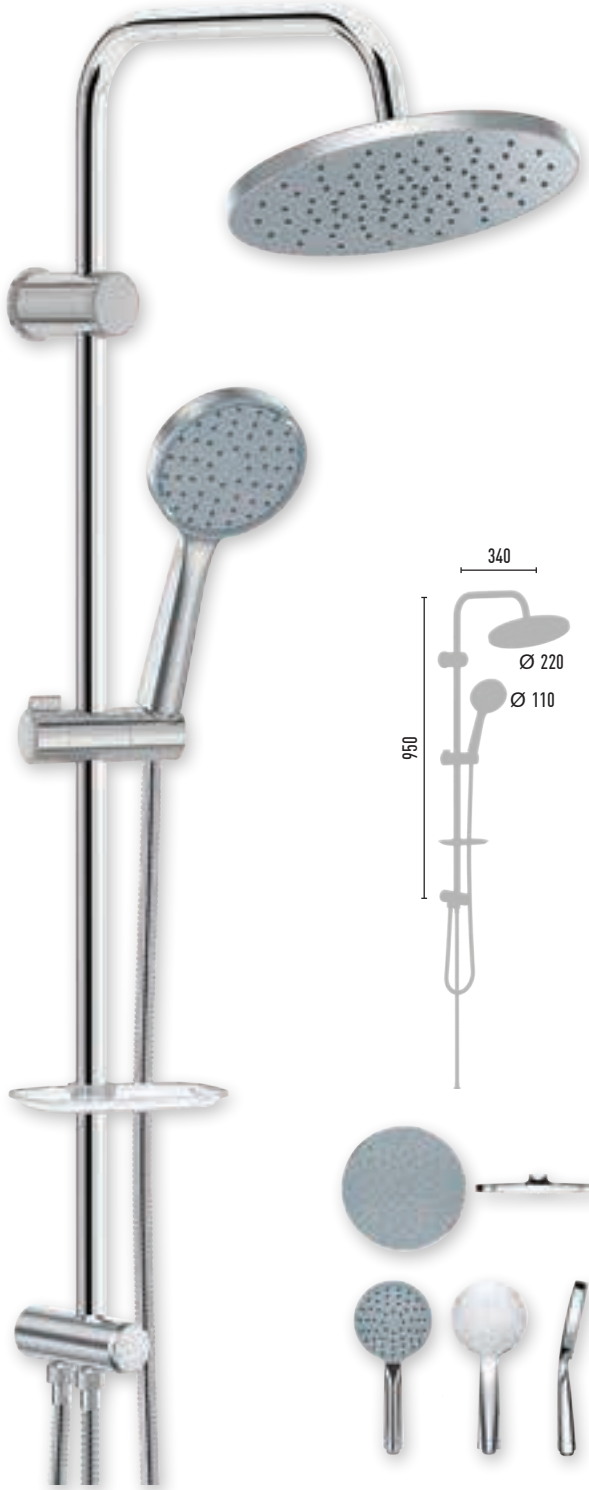

GRANDO MAT CHROME ORION VS-2245

8 Adet

- 150 cm Piriç insert, paslanmaz neo polish, çift kenetli duş hortumu
- 60 cm Piriç insert, paslanmaz neo polish, çift kenetli duş hortumu
- Ø 22 mm Krom kaplı, paslanmaz duş borusu
- Ø 110 mm El duşu - 1 Fonksiyonlu
- Ø 220 mm Tepe duşu
- PushMode mat krom neo yönlendirici (5 yıl garanti)