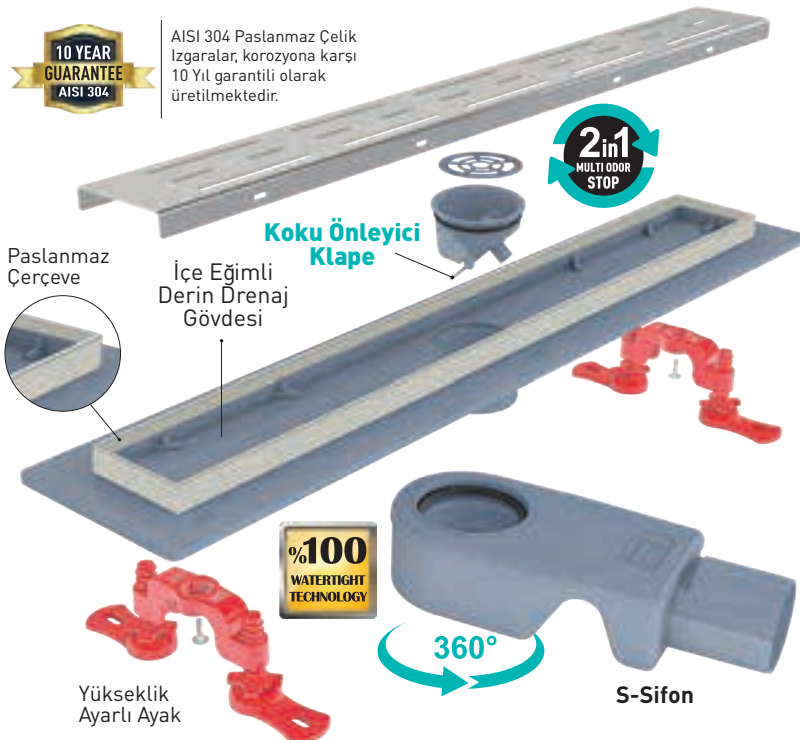

Siyah Cam Izgara, AISI 304 Çerçeve
Flanşlı ABS Plastik Gövde 360° Yan Çıkış

Kod	Çıkış	Uzunluk	📦
VLD-567310	Ø 50	40 cm	12
VLD-567320	Ø 50	60 cm	6
VLD-567330	Ø 50	80 cm	6

MADE IN Turkey

AISI 304 Paslanmaz Çelik
Izgaralar, korozyona karşı
10 Yıl garantili olarak
üretilmektedir.