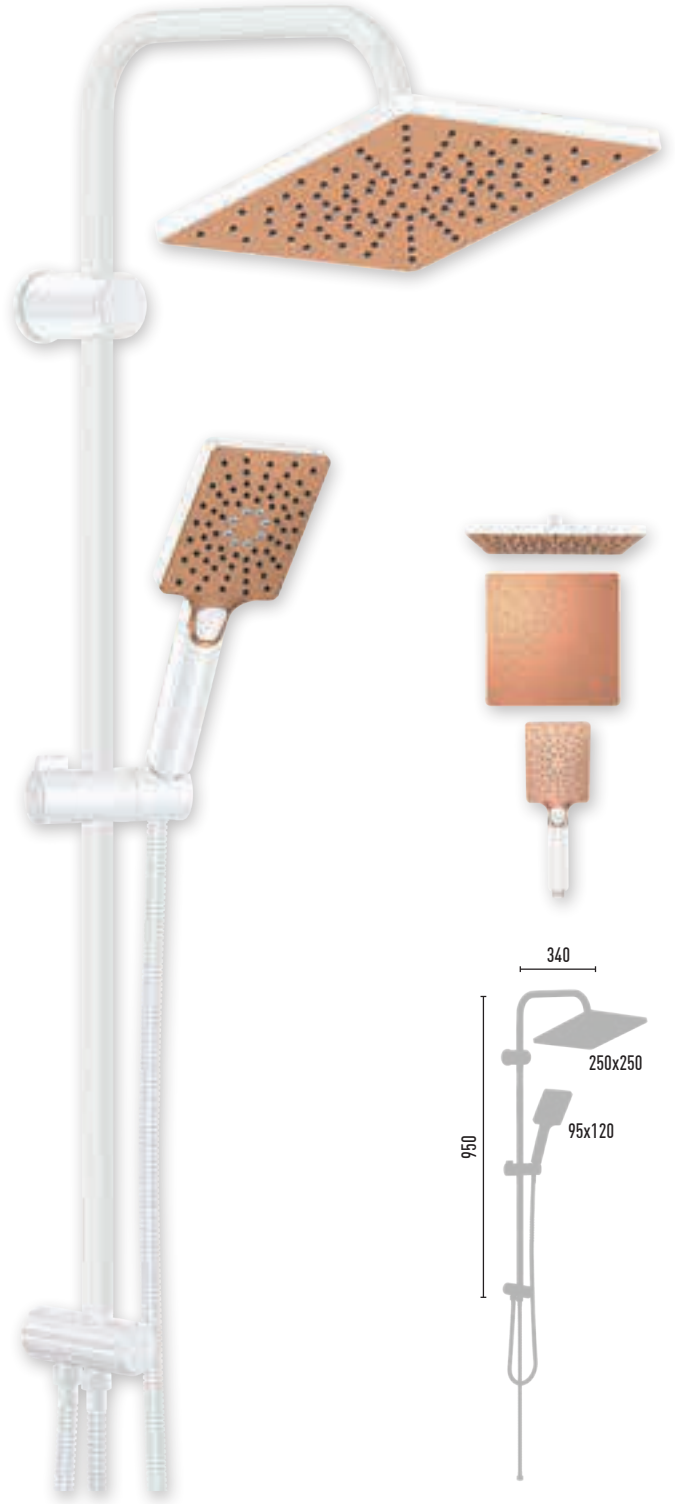

MAXIMA BRONZE WHITE VS-2678

8 Adet

- 150 cm Pirinç somun, paslanmaz çelik, çift kenetli beyaz duş hortumu
- 60 cm Pirinç somun, paslanmaz çelik, çift kenetli beyaz duş hortumu
- Ø 22 mm paslanmaz çelik, beyaz duş borusu
- 95x120 mm El duşu - 3 Fonksiyonlu
- 250x250 mm Tepe duşu
- PushMode beyaz neo yönlendirici (5 yıl garanti)