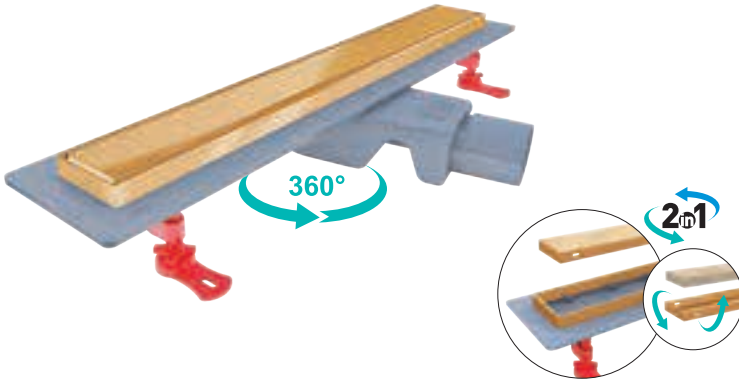

SMARTLINE GOLD TRENDY

AISI 304 Gold Izgara ve Çerçeve
(Seramik Uyumlu),
Flanşlı ABS Plastik Gövde - 360° Yan Çıkış

Kod	Çıkış	Uzunluk	
VLD-566510	Ø 50	40 cm	12
VLD-566520	Ø 50	60 cm	6

SMARTLINE BRONZE BASE