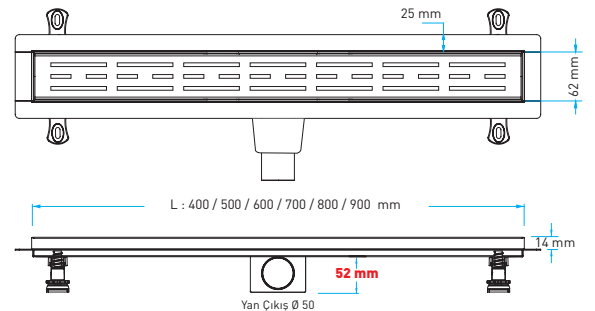

Siyah Cam Izgara, AISI 304 Çerçeve
Flanşlı ABS Plastik Gövde 360° Yan Çıkış

Kod	Çıkış	Uzunluk	📦
VLD-567310	Ø 50	40 cm	12
VLD-567320	Ø 50	60 cm	6
VLD-567330	Ø 50	80 cm	6

MADE IN Turkey

AISI 304 Paslanmaz Çelik
Izgaralar, korozyona karşı
10 Yıl garantili olarak
üretilmektedir.