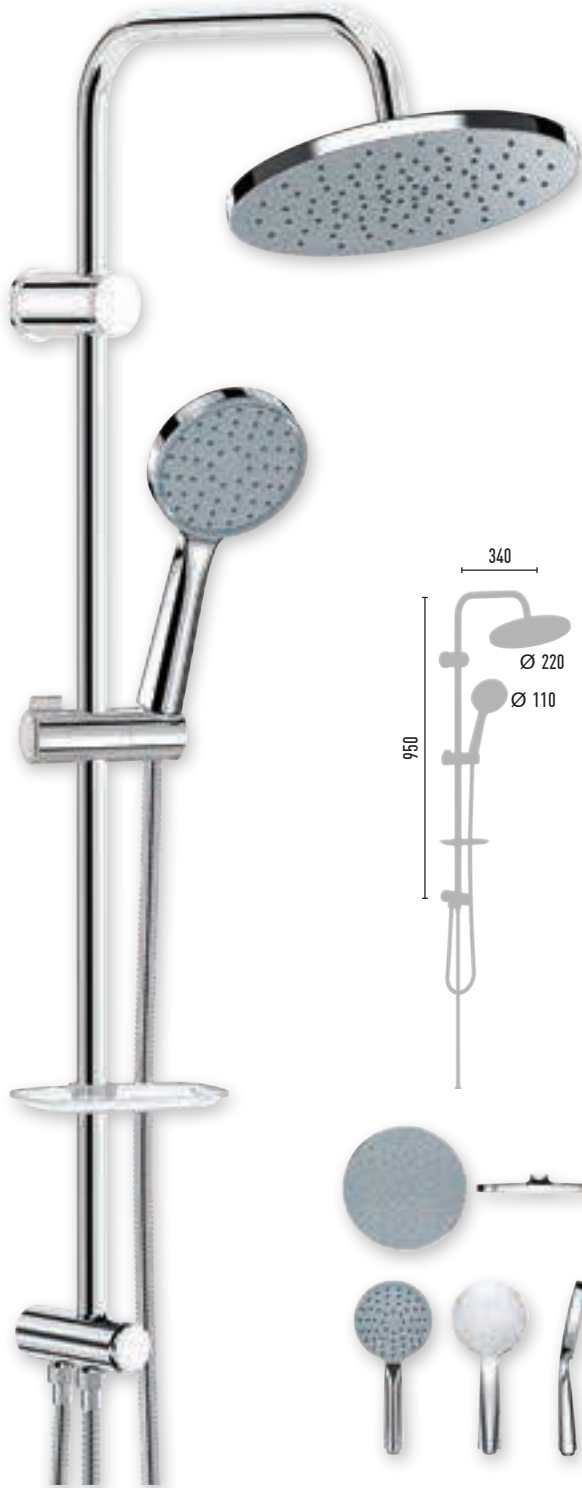

GRANDO CHROME ORION VS-2263

8 Adet

- 150 cm Piriç insert, krom kaplı paslanmaz, çift kenetli duş hortumu
- 60 cm Piriç insert, krom kaplı paslanmaz, çift kenetli duş hortumu
- Ø 22 mm Krom kaplı, paslanmaz duş borusu
- Ø 110 mm El duşu - 1 Fonksiyonlu
- Ø 220 mm Tepe duşu
- PushMode krom neo yönlendirici (5 yıl garanti)