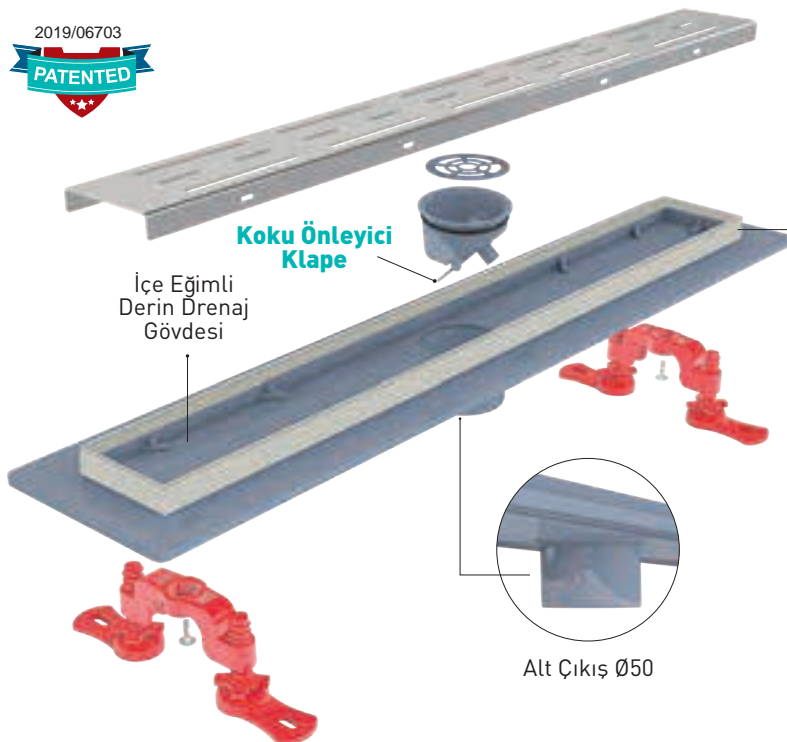

Siyah Cam Izgara ve AISI 304 Çerçeve
Flanşlı ABS Plastik Gövde - Alt Çıkış

Kod	Çıkış	Uzunluk	📦
VLD-577310	Ø 50	40 cm	12
VLD-577320	Ø 50	60 cm	6
VLD-577330	Ø 50	80 cm	6

2019/06703