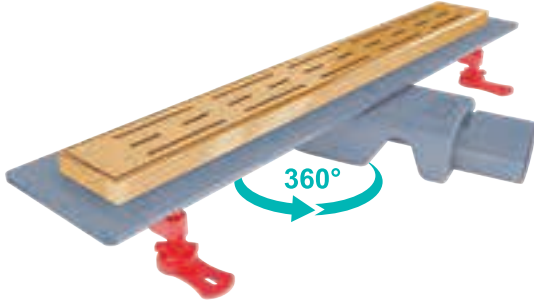

SMARTLINE GOLD BASE

AISI 304 Gold Izgara ve Çerçeve,
Flanşlı ABS Plastik Gövde - 360° Yan Çıkış

Kod	Çıkış	Uzunluk	
VLD-565510	Ø 50	40 cm	12
VLD-565520	Ø 50	60 cm	6