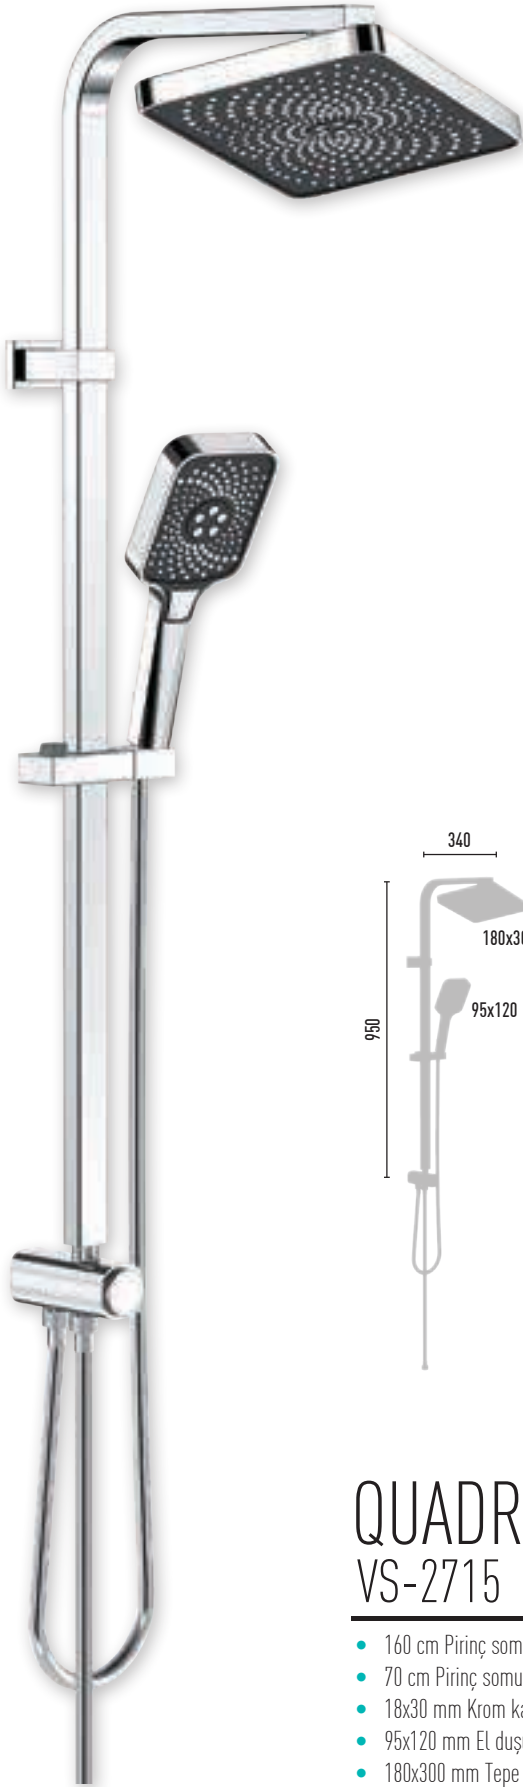

CONCAVE FACEPLATE DESIGN