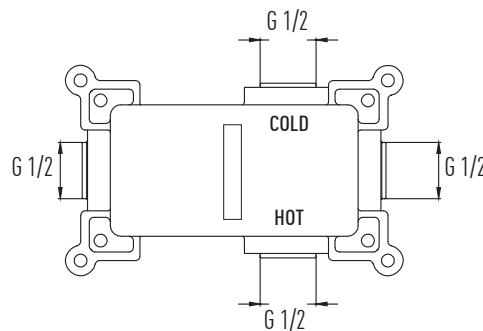

Sessiz Ankastre Banyo Bataryası 2 Yön