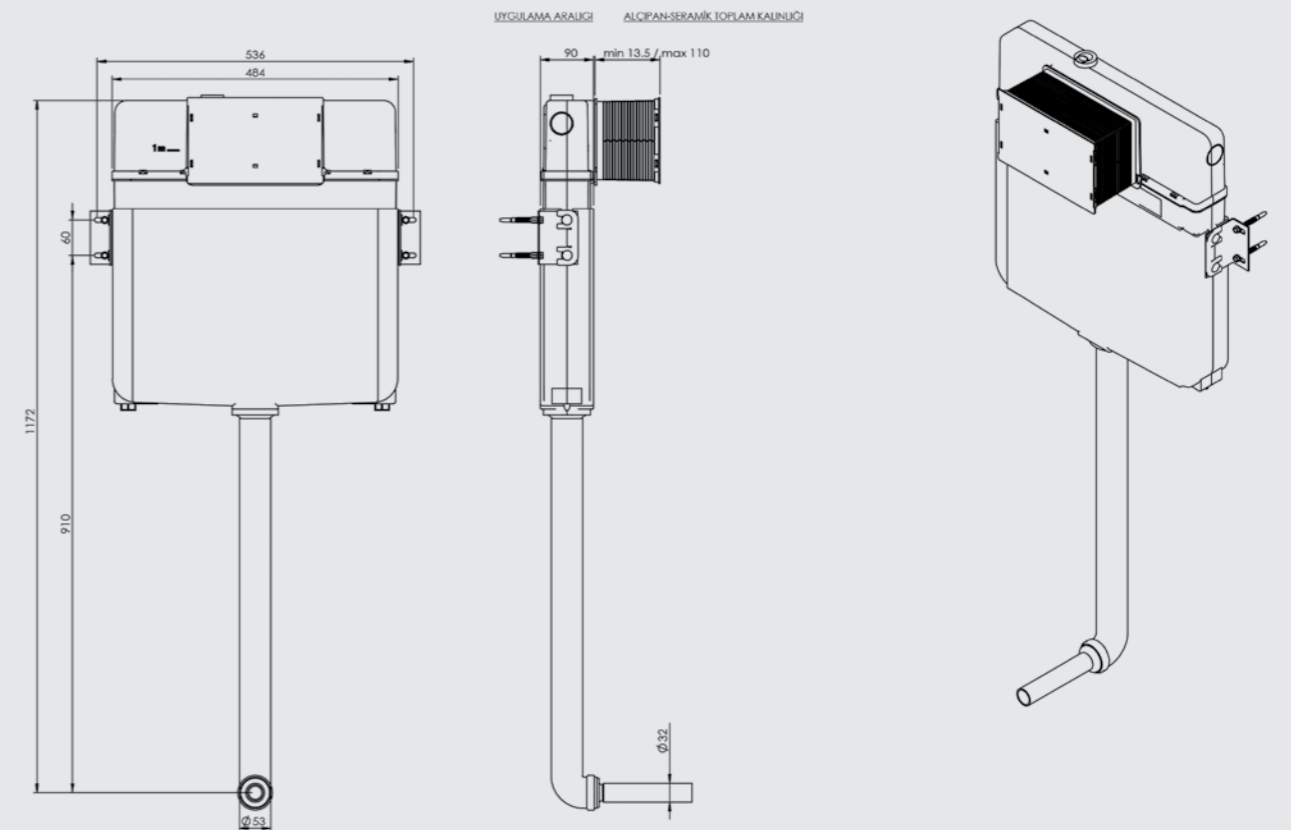

ASMA KLOZET İÇİN YERE HIZLI MONTAJ

ÜRÜN	ÜRÜN KODU	ÜRÜN ADI	LİSTE FİYATI ₺
	T022117	SMOOTH ASMA KLOZET İÇİN YERE HIZLI MONTAJ SET DİK PİS SU ÇIKIŞLI - Alçıpan duvara uygun kullanım. 12 cm kalınlık. Dik pis su çıkışı. 3 - 6 Lt. çift kademeli boşaltma sistemi - Darbeye ve soğuğa karşı dayanıklı gövde. - Contalar hariç 5 yıl garanti.	4.363

HELATAŞI İÇİN BASIC SİSTEM

ÜRÜN	ÜRÜN KODU	ÜRÜN ADI	LİSTE FİYATI ₺
	T020140	SMOOTH HELA TAŞI İÇİN SET-BASIC SİSTEM 80 mm kalınlık (İzolasyon straforuyla beraber 85 mm kalınlık) 3 - 6 Lt. çift kademeli boşaltma sistemi - Darbeye ve soğuğa karşı dayanıklı gövde. - Contalar hariç 5 yıl garanti.	1.973