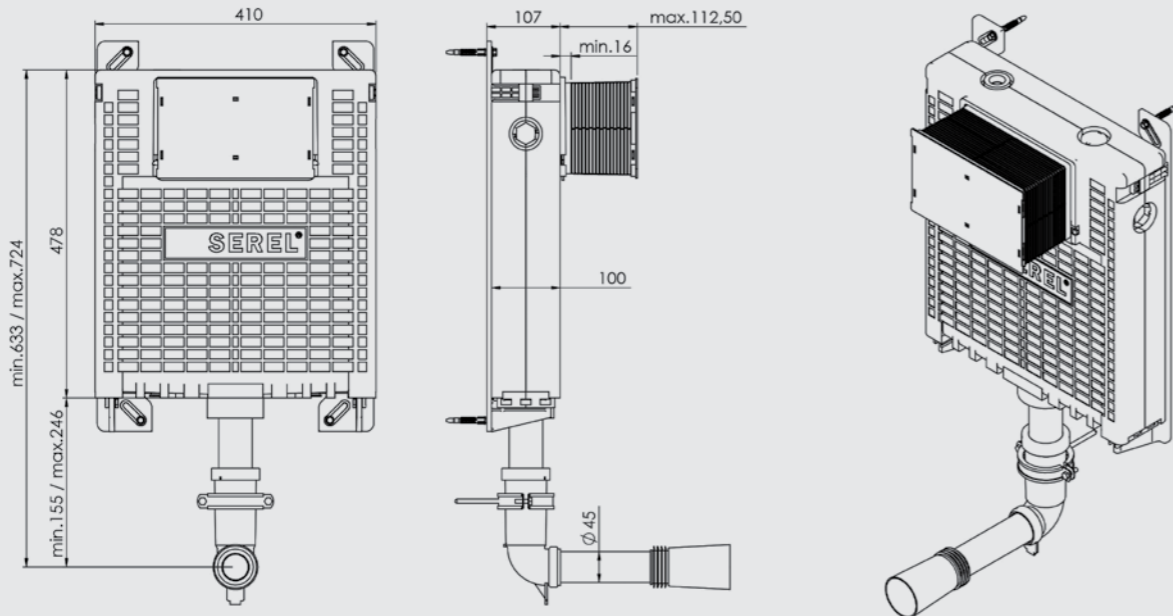

DUVARA TAM DAYALI KLOZET İÇİN SET

ÜRÜN	ÜRÜN KODU	ÜRÜN ADI	LİSTE FİYATI ₺
	T040130	EASY DUVARA TAM DAYALI KLOZET İÇİN SET • 10 cm. kalınlık • 3 - 6 Lt. çift kademeli boşaltma sistemi • Darbeye ve soğuğa karşı dayanıklı gövde. • Contalar hariç 5 yıl garanti.	2.236

EASY

GLASSBOX DUVAR ÖNÜ CAM REZERVUAR

ÜRÜN	ÜRÜN KODU	ÜRÜN ADI	TEKNİK ÇİZİM	LİSTE FİYATI ₺
	T03C113S T03C113B	SİYAH CAM BEYAZ CAM Asma klozetler ile uyumludur		13.881 13.881
	T03C130S T03C130B	SİYAH CAM BEYAZ CAM Duvara tam dayalı klozetler ile uyumludur		12.252 12.252

UYGULAMA ARALIĞI SIVA-SERAMİK TOPLAM KALINLIĞI