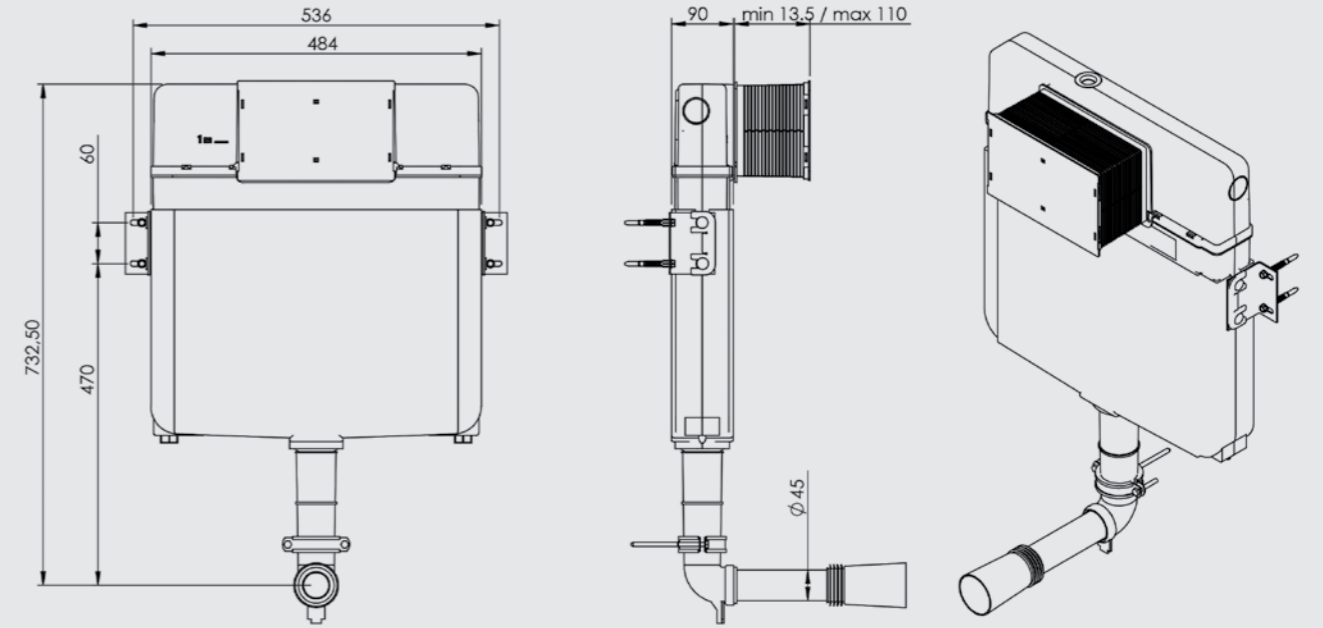

TEK VE ÇOCUK KLOZETİ İÇİN SET

ÜRÜN	ÜRÜN KODU	ÜRÜN ADI	LİSTE FİYATI ₺
	T020120	SMOOTH TEK VE ÇOCUK KLOZETİ İÇİN SET • 80 mm kalınlık (İzolasyon straforuyla beraber 85 mm kalınlık) • 3 - 6 Lt. çift kademeli boşaltma sistemi • Darbeye ve soğuğa karşı dayanıklı gövde. • Contalar hariç 5 yıl garanti.	1.973
SMOOTH			

DUVARA TAM DAYALI KLOZET İÇİN SET

ÜRÜN	ÜRÜN KODU	ÜRÜN ADI	LİSTE FİYATI ₺
	T020130	SMOOTH DUVARA TAM DAYALI KLOZET İÇİN SET • 80 mm kalınlık (İzolasyon straforuyla beraber 85 mm kalınlık) • 3 - 6 Lt. çift kademeli boşaltma sistemi • Darbeye ve soğuğa karşı dayanıklı gövde. • Contalar hariç 5 yıl garanti.	1.973
SMOOTH