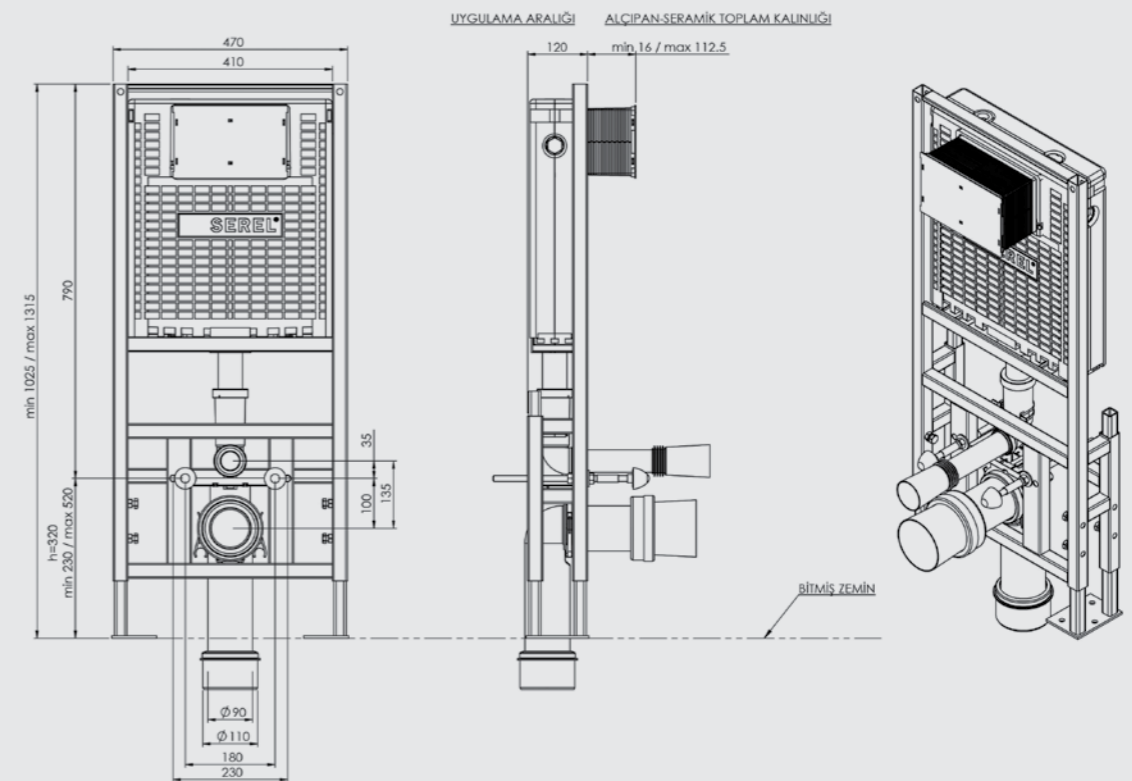

SIRTSIRTA İKİLİ YERE HIZLI MONTAJ SET

ÜRÜN	ÜRÜN KODU	ÜRÜN ADI	LİSTE FİYATI ₺
	T042115	EASY SIRTSIRTA İKİ YERE HIZLI MONTAJ SET • Alçıpan duvara uygun kullanım. • Çatal dirsekli sistem • 25 cm. kalınlık. • 3 - 6 Lt. çift kademeli boşaltma sistemi • Darbeye ve soğuğa karşı dayanıklı gövde. • Contalar hariç 5 yıl garanti.	10.351

EASY

ASMA KLOZET İÇİN YERE HIZLI MONTAJ SET
DİK PİS SU ÇIKIŞLI

ÜRÜN	ÜRÜN KODU	ÜRÜN ADI	LİSTE FİYATI ₺
	T042117	EASY ALÇIPAN DUVAR İÇİN YERE HIZLI MONTAJ SET DİK PİS SU ÇIKIŞLI • Alçıpan duvara uygun kullanım. • 12 cm kalınlık. Dik pis su çıkışı. • 3 - 6 Lt. çift kademeli boşaltma sistemi • Darbeye ve soğuğa karşı dayanıklı gövde. • Contalar hariç 5 yıl garanti.	5.068

EASY