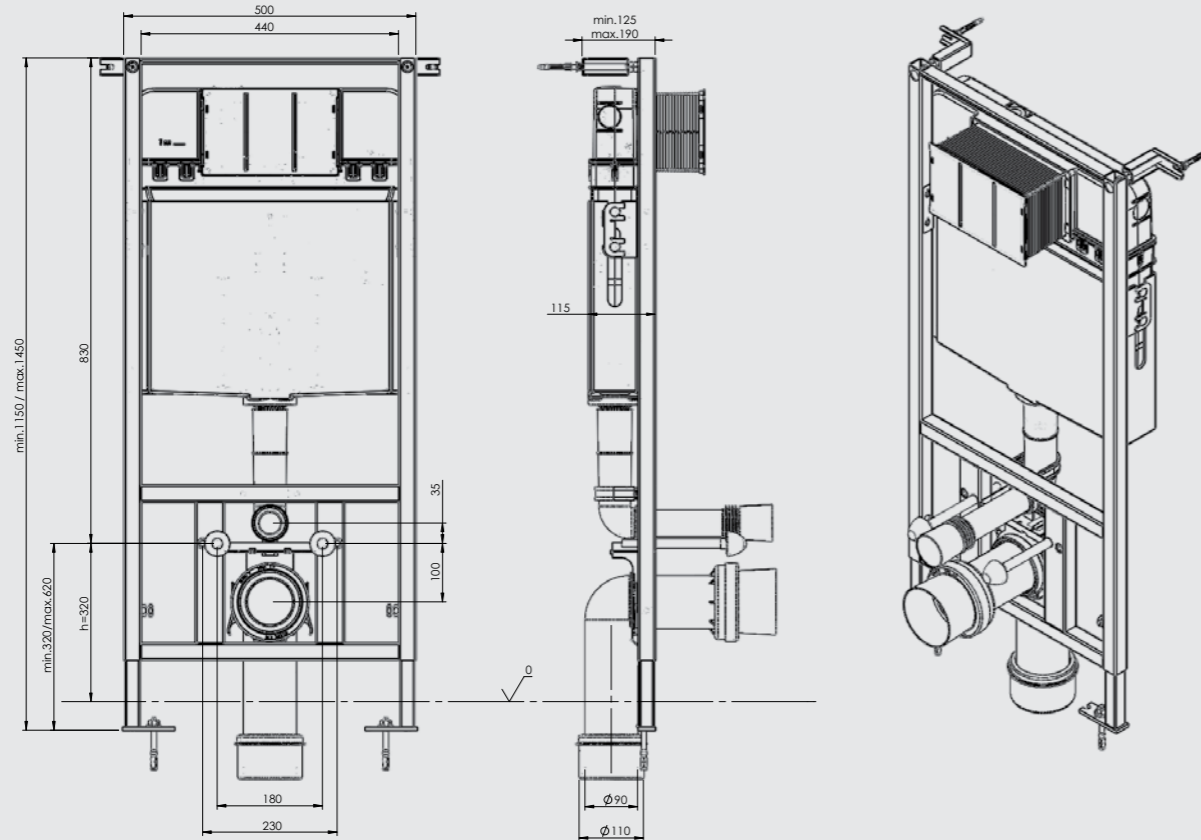

SIRTSIRTA İKİLİ YERE HIZLI MONTAJ SET

ÜRÜN	ÜRÜN KODU	ÜRÜN ADI	LİSTE FİYATI ₺
	T022115	SMOOTH SIRT SIRTA İKİLİ YERE HIZLI MONTAJ SET	8.909
SMOOTH		<ul style="list-style-type: none"> Alçıpan duvara uygun kullanım. Çatal dirsekli sistem 25 cm. kalınlık. Minimum 20 cm'e indirilir. 3 - 6 Lt. çift kademeli boşaltma sistemi Darbeye ve soğuğa karşı dayanıklı gövde. Contalar hariç 5 yıl garanti. 	