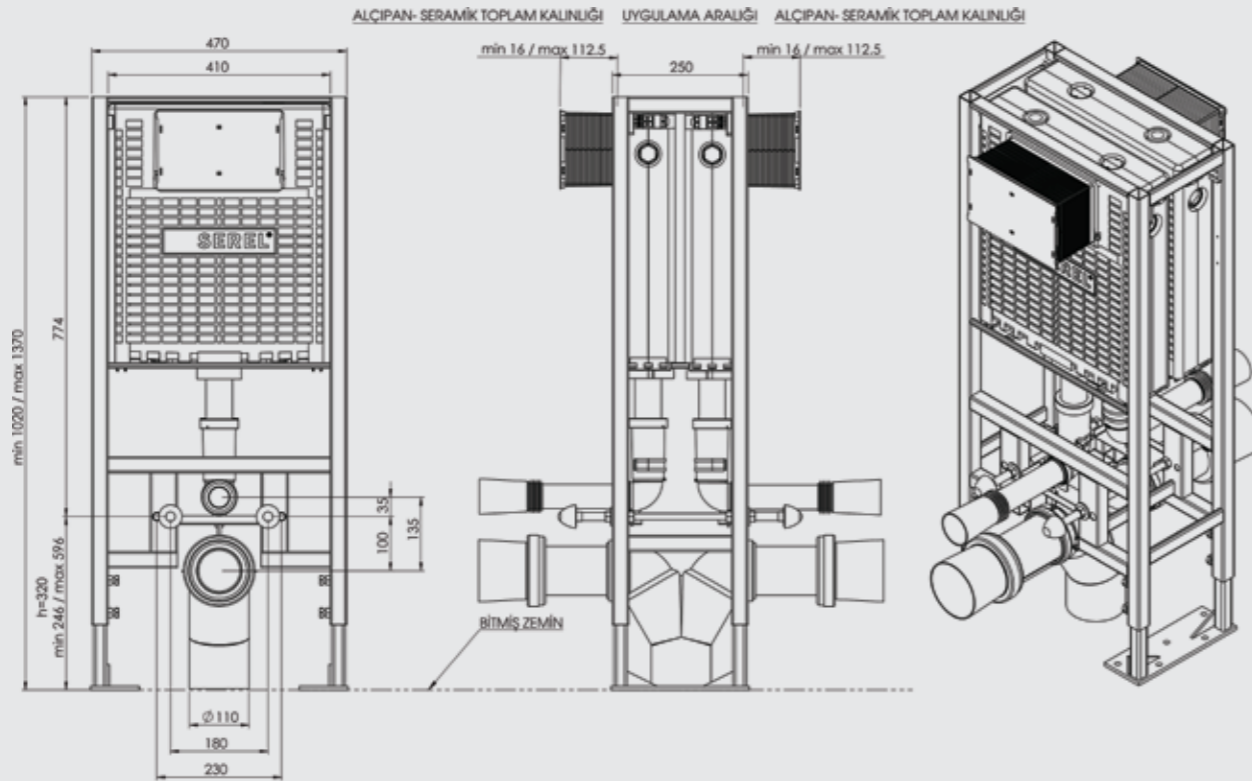

SIRTSIRTA İKİLİ YERE HIZLI MONTAJ SET

ÜRÜN	ÜRÜN KODU	ÜRÜN ADI	LİSTE FİYATI ₺
	T042115	EASY SIRTSIRTA İKİ YERE HIZLI MONTAJ SET • Alçıpan duvara uygun kullanım. • Çatal dirsekli sistem • 25 cm. kalınlık. • 3 - 6 Lt. çift kademeli boşaltma sistemi • Darbeye ve soğuğa karşı dayanıklı gövde. • Contalar hariç 5 yıl garanti.	10.351

EASY

ASMA KLOZET İÇİN YERE HIZLI MONTAJ SET
DİK PİS SU ÇIKIŞLI

ÜRÜN	ÜRÜN KODU	ÜRÜN ADI	LİSTE FİYATI ₺
	T042117	EASY ALÇIPAN DUVAR İÇİN YERE HIZLI MONTAJ SET DİK PİS SU ÇIKIŞLI • Alçıpan duvara uygun kullanım. • 12 cm kalınlık. Dik pis su çıkışı. • 3 - 6 Lt. çift kademeli boşaltma sistemi • Darbeye ve soğuğa karşı dayanıklı gövde. • Contalar hariç 5 yıl garanti.	5.068

EASY