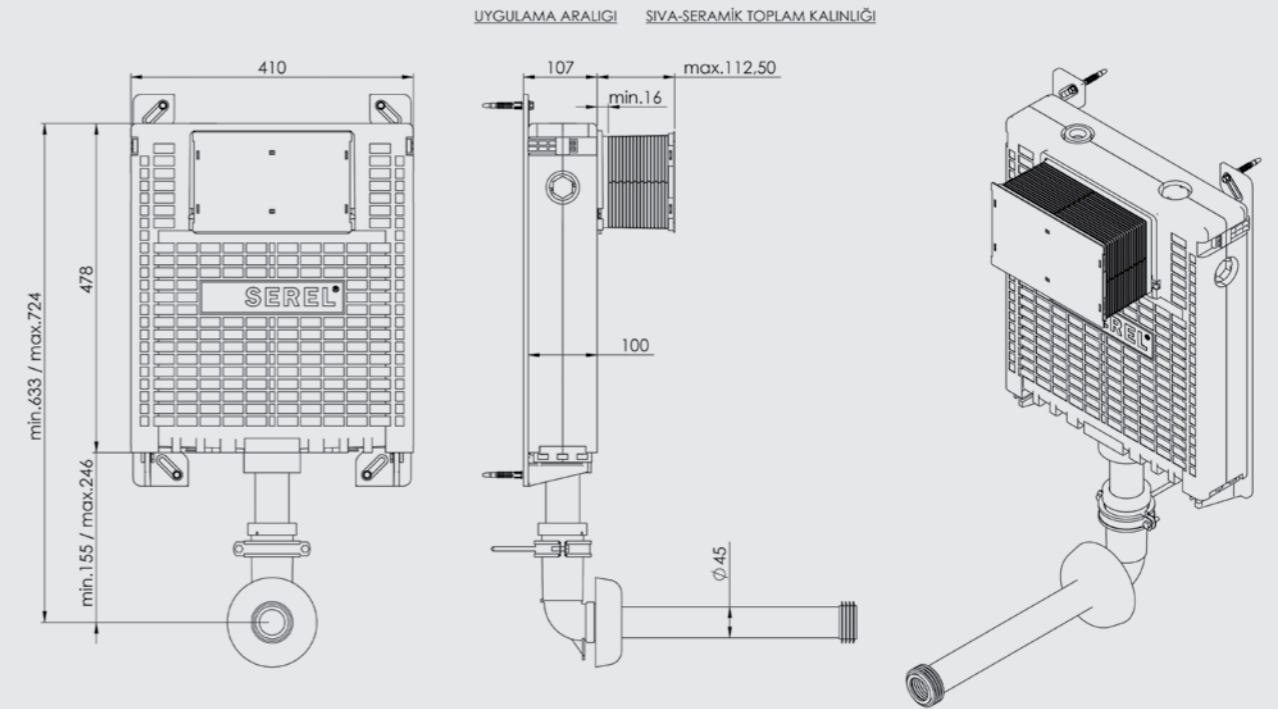

HELATAŞI İÇİN SET - BASIC SİSTEM

ÜRÜN	ÜRÜN KODU	ÜRÜN ADI	LİSTE FİYATI ₺
	T040140	EASY HELATAŞI İÇİN SET BASIC SİSTEM • 10 cm. kalınlık • 3 - 6 Lt. çift kademeli boşaltma sistemi • Darbeye ve soğuğa karşı dayanıklı gövde. • Contalar hariç 5 yıl garanti.	2.236

TEK VE ÇOCUK KLOZETİ İÇİN SET

ÜRÜN	ÜRÜN KODU	ÜRÜN ADI	LİSTE FİYATI ₺
	T040120	EASY TEK VE ÇOCUK KLOZETİ İÇİN SET • 10 cm. kalınlık • 3 - 6 Lt. çift kademeli boşaltma sistemi • Darbeye ve soğuğa karşı dayanıklı gövde. • Contalar hariç 5 yıl garanti.	2.236