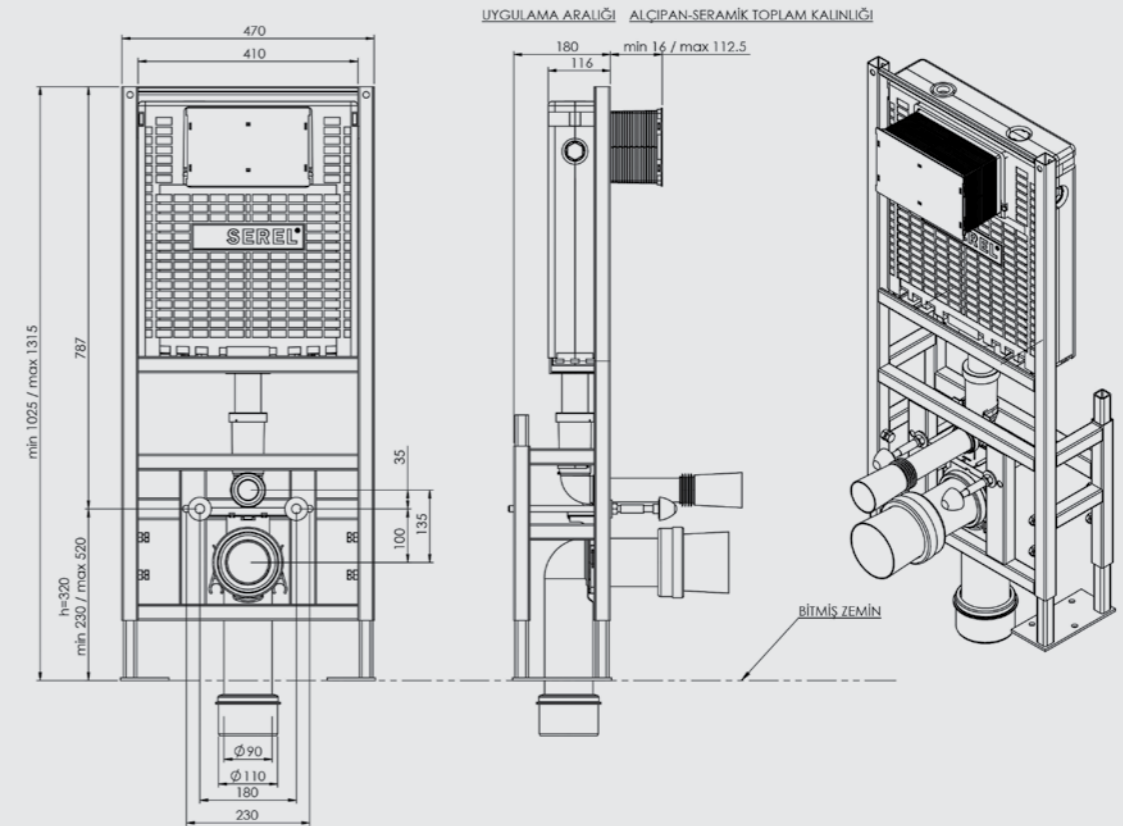

ASMA KLOZET İÇİN DUVAR ÖNÜ HIZLI MONTAJ

ÜRÜN	ÜRÜN KODU	ÜRÜN ADI	LİSTE FİYATI ₺
	T042113	EASY ASMA KLOZET İÇİN DUVAR ÖNÜ HIZLI MONTAJ	4.779
EASY		- Alçıpan duvara uygun kullanım. 12 cm. kalınlık. Universal pis su çıkışı. 3 - 6 Lt. çift kademeli boşaltma sistemi - Darbeye ve soğuğa karşı dayanıklı gövde. - Contalar hariç 5 yıl garanti.	

ASMA KLOZET İÇİN YERE HIZLI MONTAJ

ÜRÜN	ÜRÜN KODU	ÜRÜN ADI	LİSTE FİYATI ₺
	T042114	EASY ALÇIPAN DUVAR İÇİN YERE HIZLI MONTAJ	5.068
EASY		- Alçıpan duvara uygun kullanım. 18 cm. kalınlık. Universal pis su çıkışı. 3 - 6 Lt. çift kademeli boşaltma sistemi - Darbeye ve soğuğa karşı dayanıklı gövde. - Contalar hariç 5 yıl garanti.