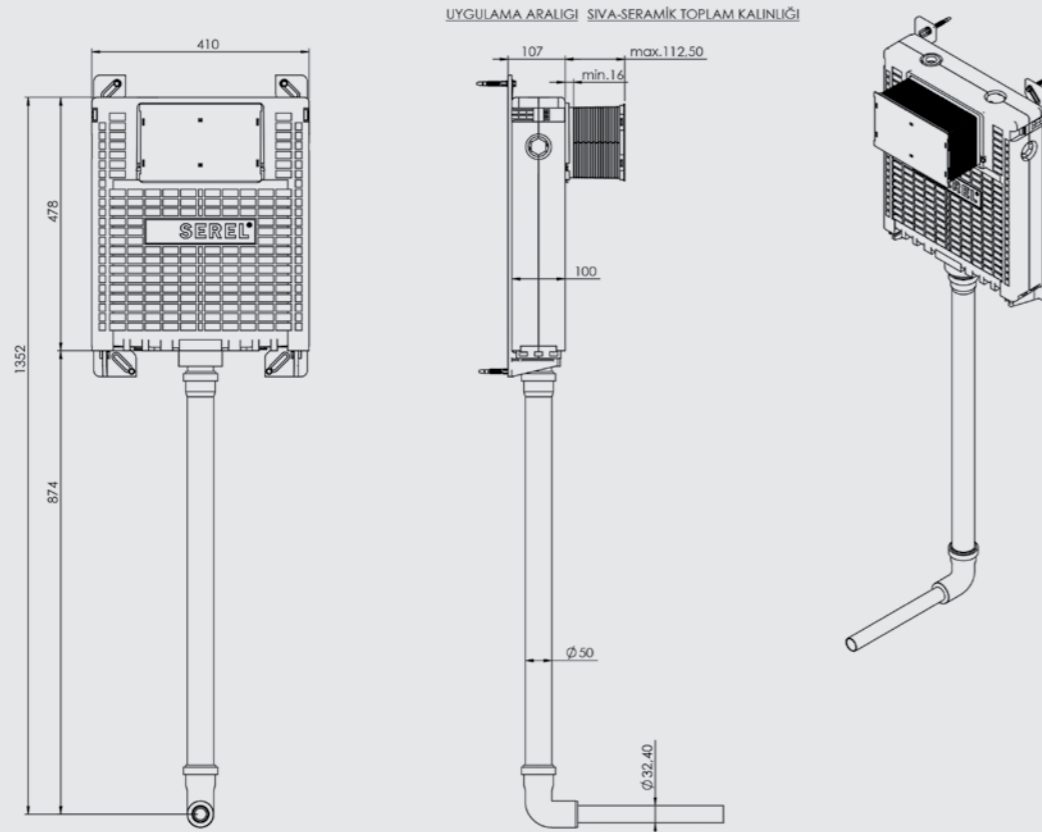

HELATAŞI İÇİN SET - BASIC SİSTEM

ÜRÜN	ÜRÜN KODU	ÜRÜN ADI	LİSTE FİYATI ₺
	T040140	EASY HELATAŞI İÇİN SET BASIC SİSTEM • 10 cm. kalınlık • 3 - 6 Lt. çift kademeli boşaltma sistemi • Darbeye ve soğuğa karşı dayanıklı gövde. • Contalar hariç 5 yıl garanti.	2.236

TEK VE ÇOCUK KLOZETİ İÇİN SET

ÜRÜN	ÜRÜN KODU	ÜRÜN ADI	LİSTE FİYATI ₺
	T040120	EASY TEK VE ÇOCUK KLOZETİ İÇİN SET • 10 cm. kalınlık • 3 - 6 Lt. çift kademeli boşaltma sistemi • Darbeye ve soğuğa karşı dayanıklı gövde. • Contalar hariç 5 yıl garanti.	2.236