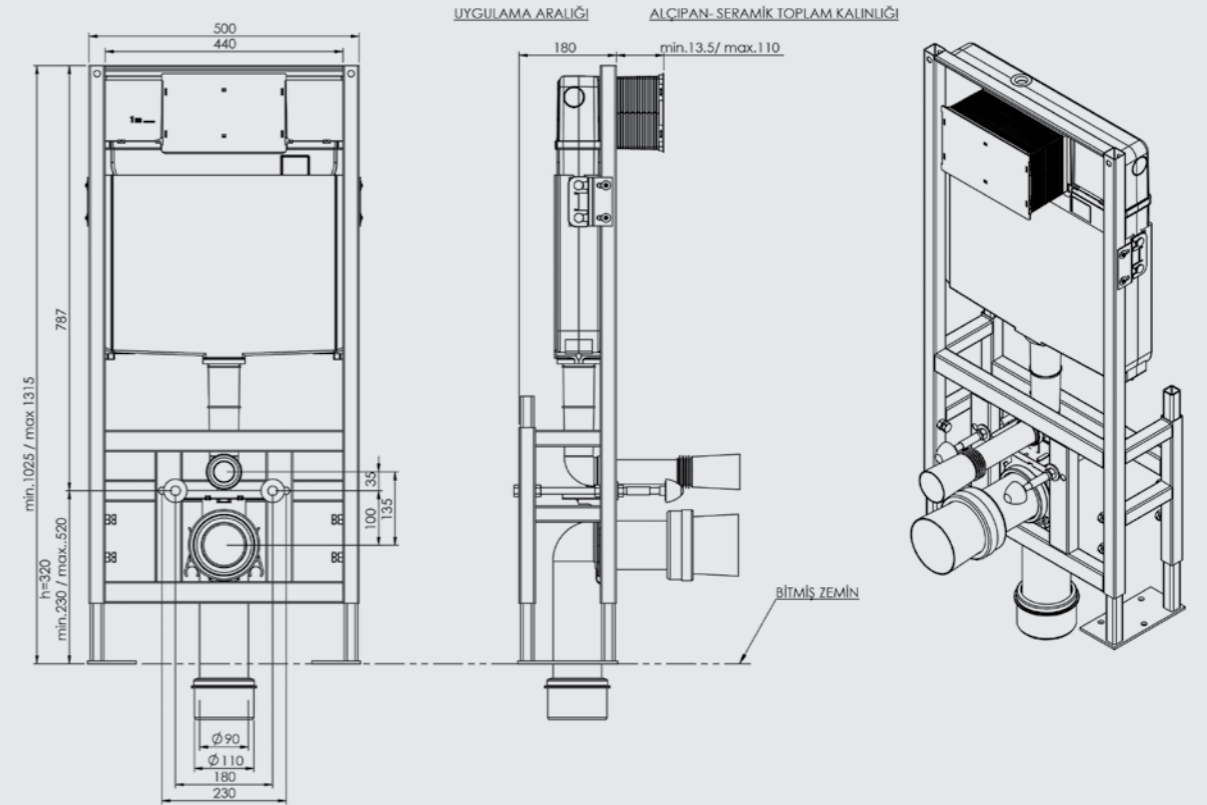

SIRTSIRTA İKİLİ YERE HIZLI MONTAJ SET

ÜRÜN	ÜRÜN KODU	ÜRÜN ADI	LİSTE FİYATI ₺
	T022115	SMOOTH SIRT SIRTA İKİLİ YERE HIZLI MONTAJ SET	8.909
SMOOTH		<ul style="list-style-type: none"> Alçıpan duvara uygun kullanım. Çatal dirsekli sistem 25 cm. kalınlık. Minimum 20 cm'e indirilir. 3 - 6 Lt. çift kademeli boşaltma sistemi Darbeye ve soğuğa karşı dayanıklı gövde. Contalar hariç 5 yıl garanti. 	