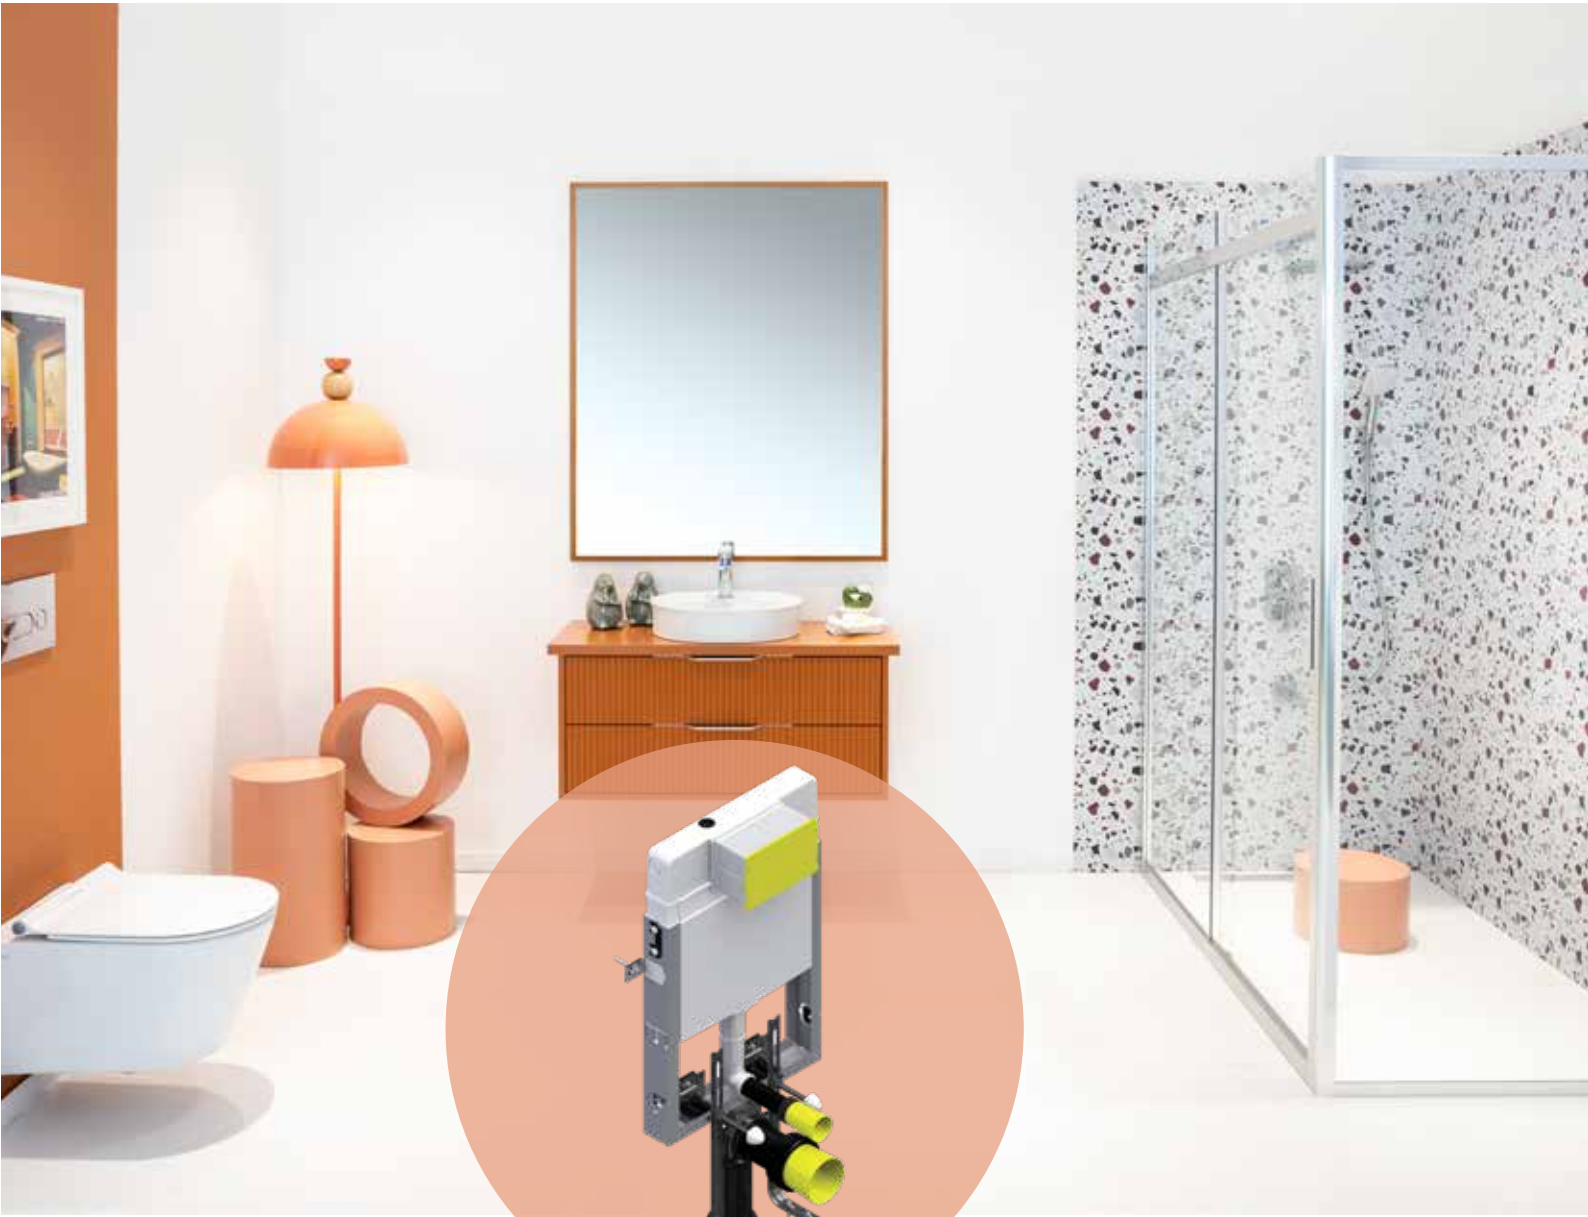

GÖMME REZERVUAR

FİYAT LİSTESİ

2023/1

İÇİNDEKİLER

GÖMME REZERVUAR SİSTEMLERİ

SMOOTH SERİSİ

Asma Klozet İçin Metal Ayaklı Sistem	02
Asma Klozet İçin Metal Ayaksız Set	03
Asma Klozet İçin Duvar Önü Hızlı Montaj Sistem	04
Asma Klozet İçin Yere Hızlı Montaj Set	05
Sirtsirta İkili Yere Hızlı Montaj Set	06
Asma Klozet İçin Duvar Önü Hızlı Montaj Sistem	07
Asma Klozet İçin Yere Hızlı Montaj	08
Helataşı İçin Basic Sistem	09
Tek Ve Çocuk Klozeti İçin Set	10
Duvara Tam Dayalı Klozet İçin Set	11