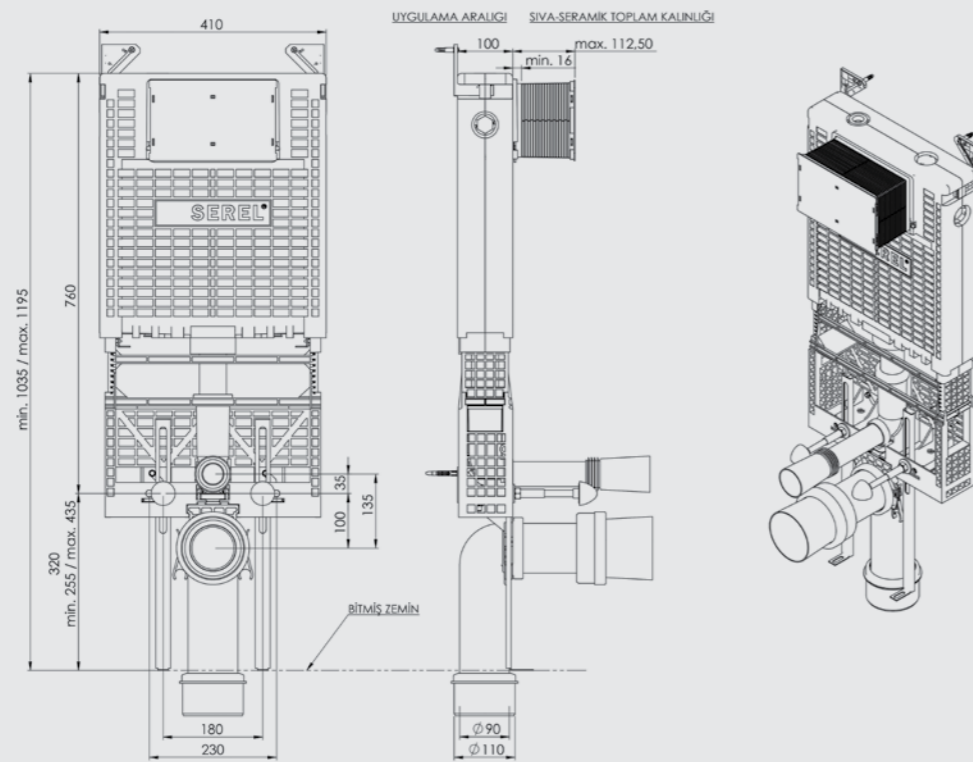

ASMA KLOZET İÇİN METAL AYAKLI SİSTEM

ÜRÜN	ÜRÜN KODU	ÜRÜN ADI	LİSTE FİYATI ₺
	T040111	EASY ASMA KLOZET İÇİN METAL AYAKLI SİSTEM	2.560
EASY		• Tuğla, Bims, Ytong duvara uygun kullanım. • 10 cm. kalınlık • 3 - 6 Lt. çift kademeli boşaltma sistemi • Darbeye ve soğuğa karşı dayanıklı gövde. • Contalar hariç 5 yıl garanti.	

ASMA KLOZET İÇİN METAL AYAKSIZ SİSTEM

ÜRÜN	ÜRÜN KODU	ÜRÜN ADI	LİSTE FİYATI ₺
	T040112	EASY ASMA KLOZET İÇİN METAL AYAKSIZ SİSTEM	2.523
EASY		• Tuğla, Bims, Ytong duvara uygun kullanım. • 10 cm. kalınlık • 3 - 6 Lt. çift kademeli boşaltma sistemi • Darbeye ve soğuğa karşı dayanıklı gövde. • Contalar hariç 5 yıl garanti.