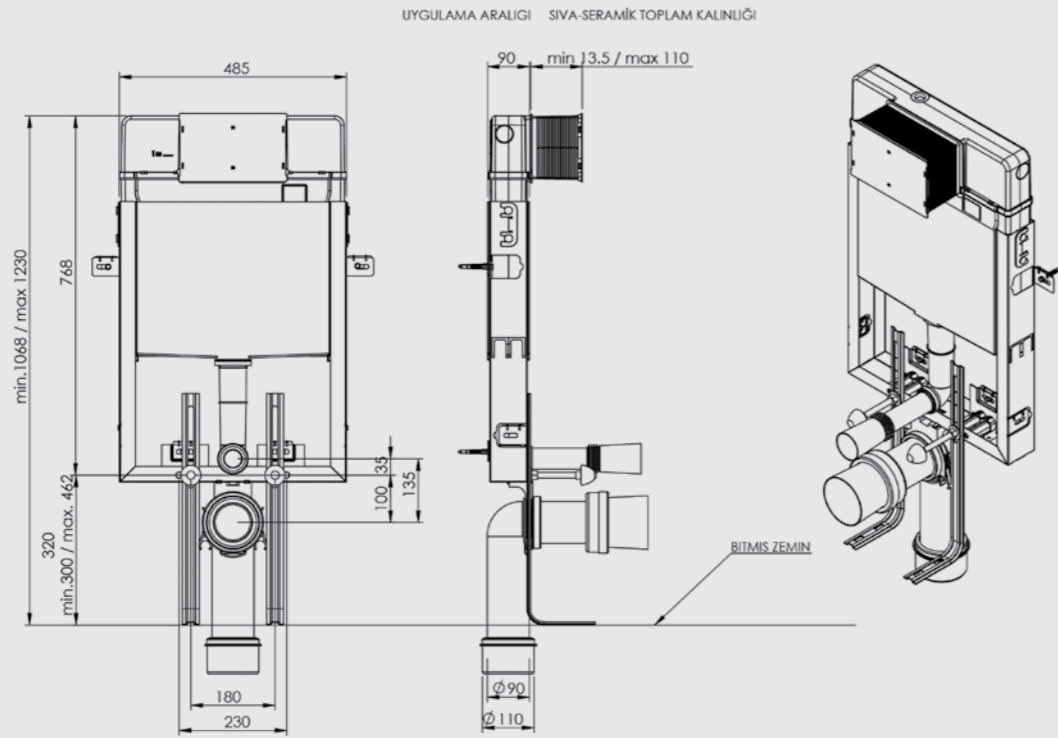

ASMA KLOZET İÇİN METAL AYAKLI SİSTEM

ÜRÜN	ÜRÜN KODU	ÜRÜN ADI	LİSTE FİYATI ₺
	T020111	SMOOTH ASMA KLOZET İÇİN METAL AYAKLI SİSTEM - Tuğla, bims, ytong duvara uygun kullanım. 8 cm. kalınlığında galvaniz çerçeve (izolasyon straforuyla beraber 8,5 cm kalınlık) 3 - 6 Lt. çift kademeli boşaltma sistemi - Darbeye ve soğuğa karşı dayanıklı gövde. - Contalar hariç 5 yıl garanti.	2.440

ASMA KLOZET İÇİN METAL AYAKSIZ SET

ÜRÜN	ÜRÜN KODU	ÜRÜN ADI	LİSTE FİYATI ₺
	T020112	SMOOTH ASMA KLOZET İÇİN METAL AYAKSIZ SET - Tuğla, bims, ytong duvara uygun kullanım. 8 cm. kalınlığında galvaniz çerçeve (izolasyon straforuyla beraber 8,5 cm kalınlık) 3 - 6 Lt. çift kademeli boşaltma sistemi - Darbeye ve soğuğa karşı dayanıklı gövde. - Contalar hariç 5 yıl garanti.	2.340