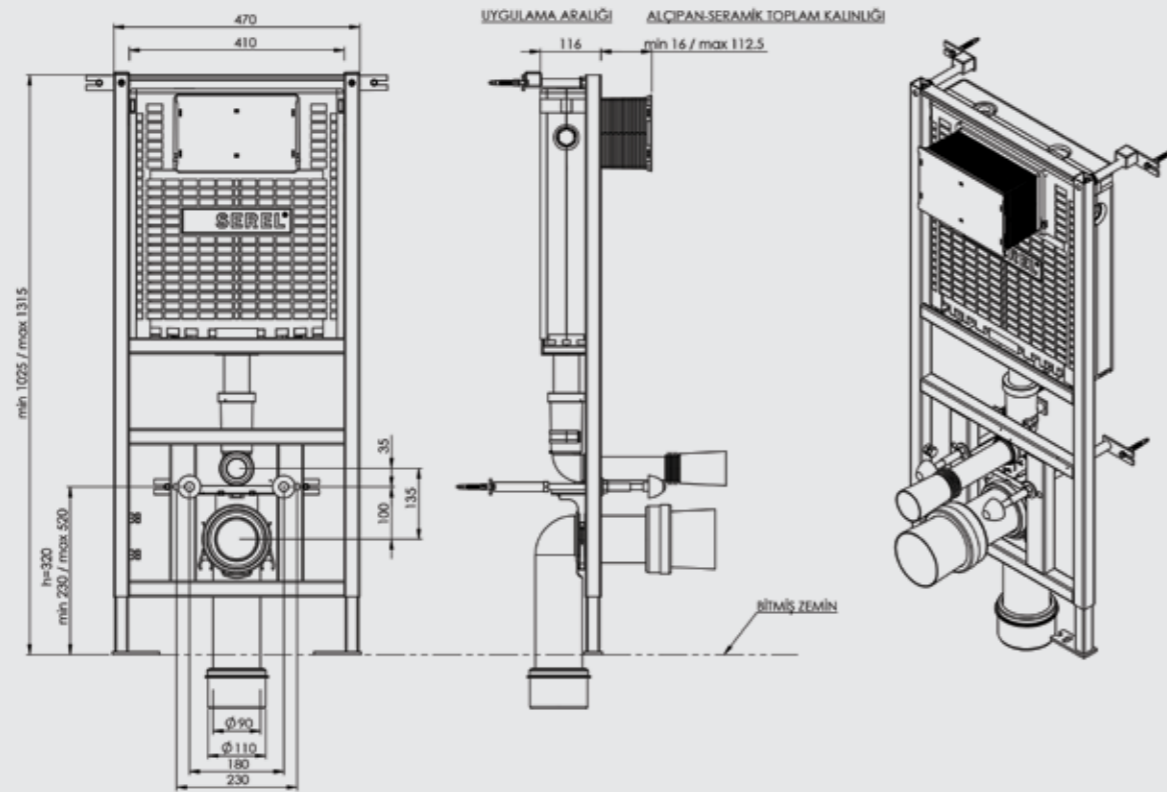

ASMA KLOZET İÇİN DUVAR ÖNÜ HIZLI MONTAJ

ÜRÜN	ÜRÜN KODU	ÜRÜN ADI	LİSTE FİYATI ₺
	T042113	EASY ASMA KLOZET İÇİN DUVAR ÖNÜ HIZLI MONTAJ	4.779
EASY		- Alçıpan duvara uygun kullanım. 12 cm. kalınlık. Universal pis su çıkışı. 3 - 6 Lt. çift kademeli boşaltma sistemi - Darbeye ve soğuğa karşı dayanıklı gövde. - Contalar hariç 5 yıl garanti.	

ASMA KLOZET İÇİN YERE HIZLI MONTAJ

ÜRÜN	ÜRÜN KODU	ÜRÜN ADI	LİSTE FİYATI ₺
	T042114	EASY ALÇIPAN DUVAR İÇİN YERE HIZLI MONTAJ	5.068
EASY		- Alçıpan duvara uygun kullanım. 18 cm. kalınlık. Universal pis su çıkışı. 3 - 6 Lt. çift kademeli boşaltma sistemi - Darbeye ve soğuğa karşı dayanıklı gövde. - Contalar hariç 5 yıl garanti.