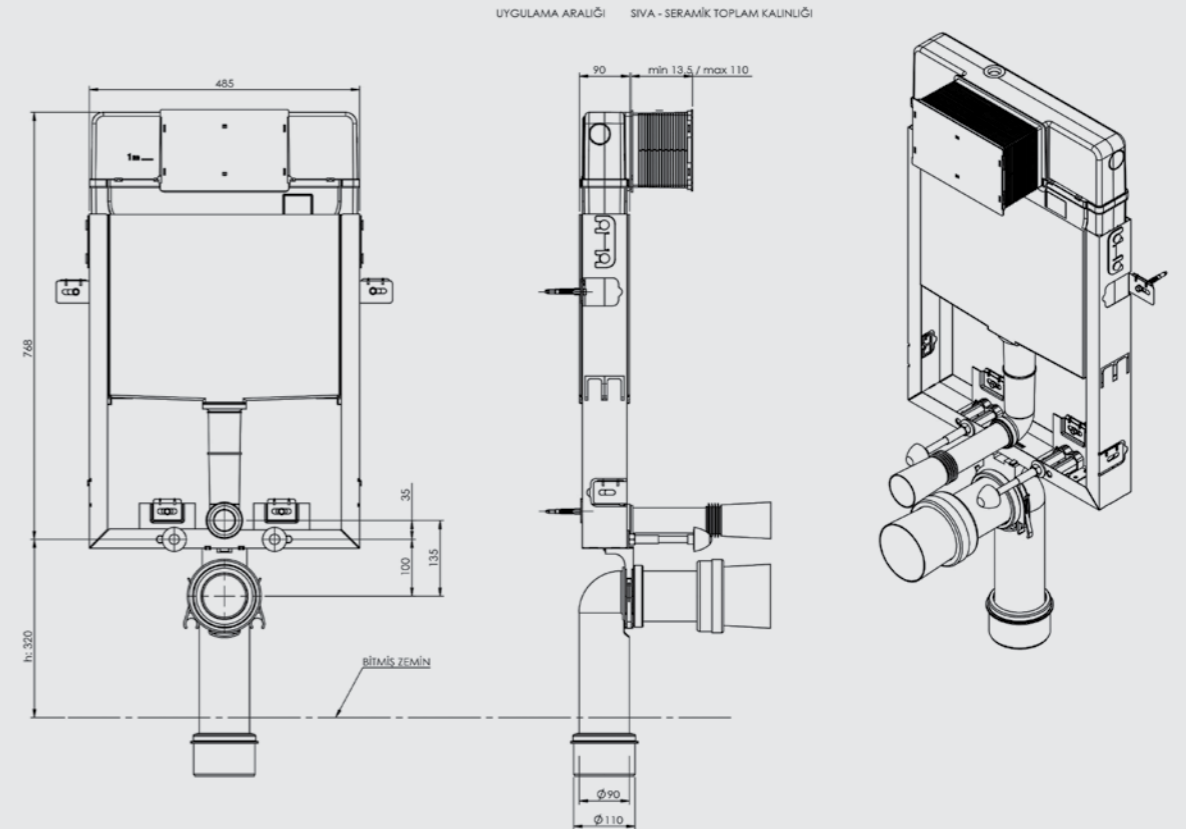

ASMA KLOZET İÇİN METAL AYAKLI SİSTEM

ÜRÜN	ÜRÜN KODU	ÜRÜN ADI	LİSTE FİYATI ₺
	T020111	SMOOTH ASMA KLOZET İÇİN METAL AYAKLI SİSTEM - Tuğla, bims, ytong duvara uygun kullanım. 8 cm. kalınlığında galvaniz çerçeve (izolasyon straforuyla beraber 8,5 cm kalınlık) 3 - 6 Lt. çift kademeli boşaltma sistemi - Darbeye ve soğuğa karşı dayanıklı gövde. - Contalar hariç 5 yıl garanti.	2.440

ASMA KLOZET İÇİN METAL AYAKSIZ SET

ÜRÜN	ÜRÜN KODU	ÜRÜN ADI	LİSTE FİYATI ₺
	T020112	SMOOTH ASMA KLOZET İÇİN METAL AYAKSIZ SET - Tuğla, bims, ytong duvara uygun kullanım. 8 cm. kalınlığında galvaniz çerçeve (izolasyon straforuyla beraber 8,5 cm kalınlık) 3 - 6 Lt. çift kademeli boşaltma sistemi - Darbeye ve soğuğa karşı dayanıklı gövde. - Contalar hariç 5 yıl garanti.	2.340