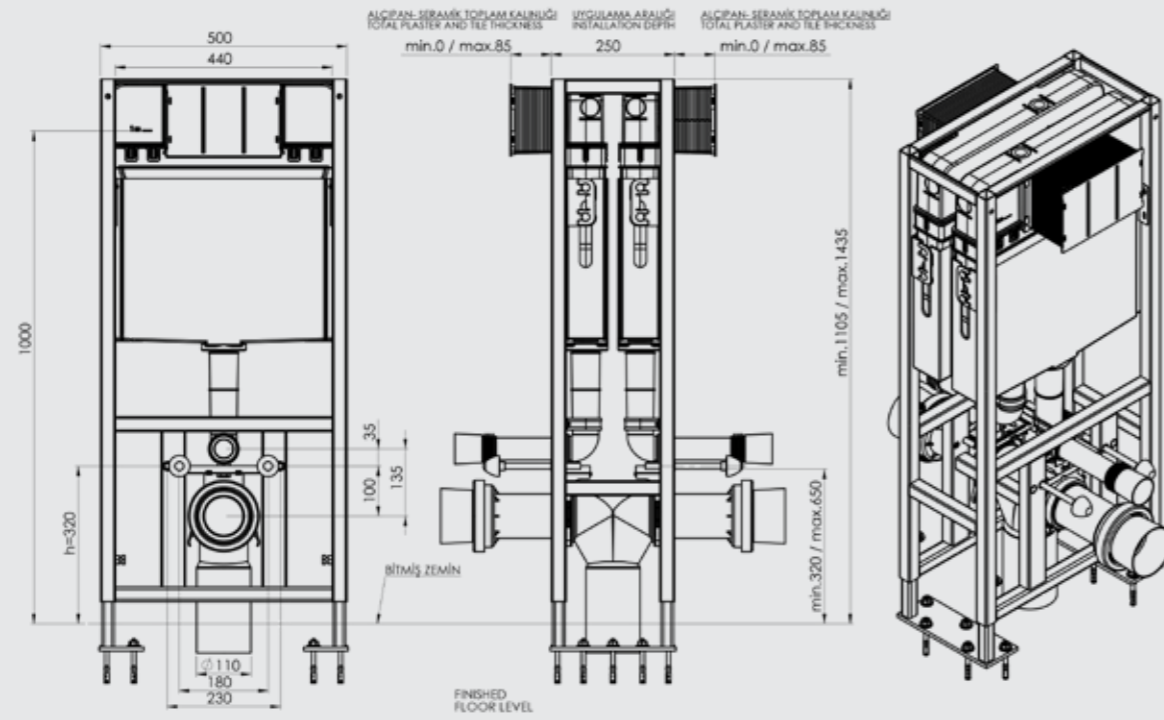

SIRTSIRTA İKİLİ YERE HIZLI MONTAJ SET

ÜRÜN	ÜRÜN KODU	ÜRÜN ADI	LİSTE FİYATI ₺
	T022115	SMOOTH SIRT SIRTA İKİLİ YERE HIZLI MONTAJ SET	8.909
SMOOTH		- Alçıpan duvara uygun kullanım. - Çatal dirsekli sistem 25 cm. kalınlık. Minimum 20 cm'e indirilir. 3 - 6 Lt. çift kademeli boşaltma sistemi - Darbeye ve soğuğa karşı dayanıklı gövde. - Contalar hariç 5 yıl garanti.	

ASMA KLOZET İÇİN DUVAR ÖNÜ HIZLI MONTAJ SİSTEMİ

ÜRÜN	ÜRÜN KODU	ÜRÜN ADI	LİSTE FİYATI ₺
	T022116	SMOOTH ASMA KLOZET İÇİN DUVAR ÖNÜ HIZLI MONTAJ - DİK PİS SU ÇIKIŞLI	4.116
SMOOTH		- Arkası tuğla önü alçıpan duvara uygun kullanım. 9 cm. kalınlık Dik pis su çıkışı 3 - 6 Lt. çift kademeli boşaltma sistemi - Darbeye ve soğuğa karşı dayanıklı gövde. - Contalar hariç 5 yıl garanti.