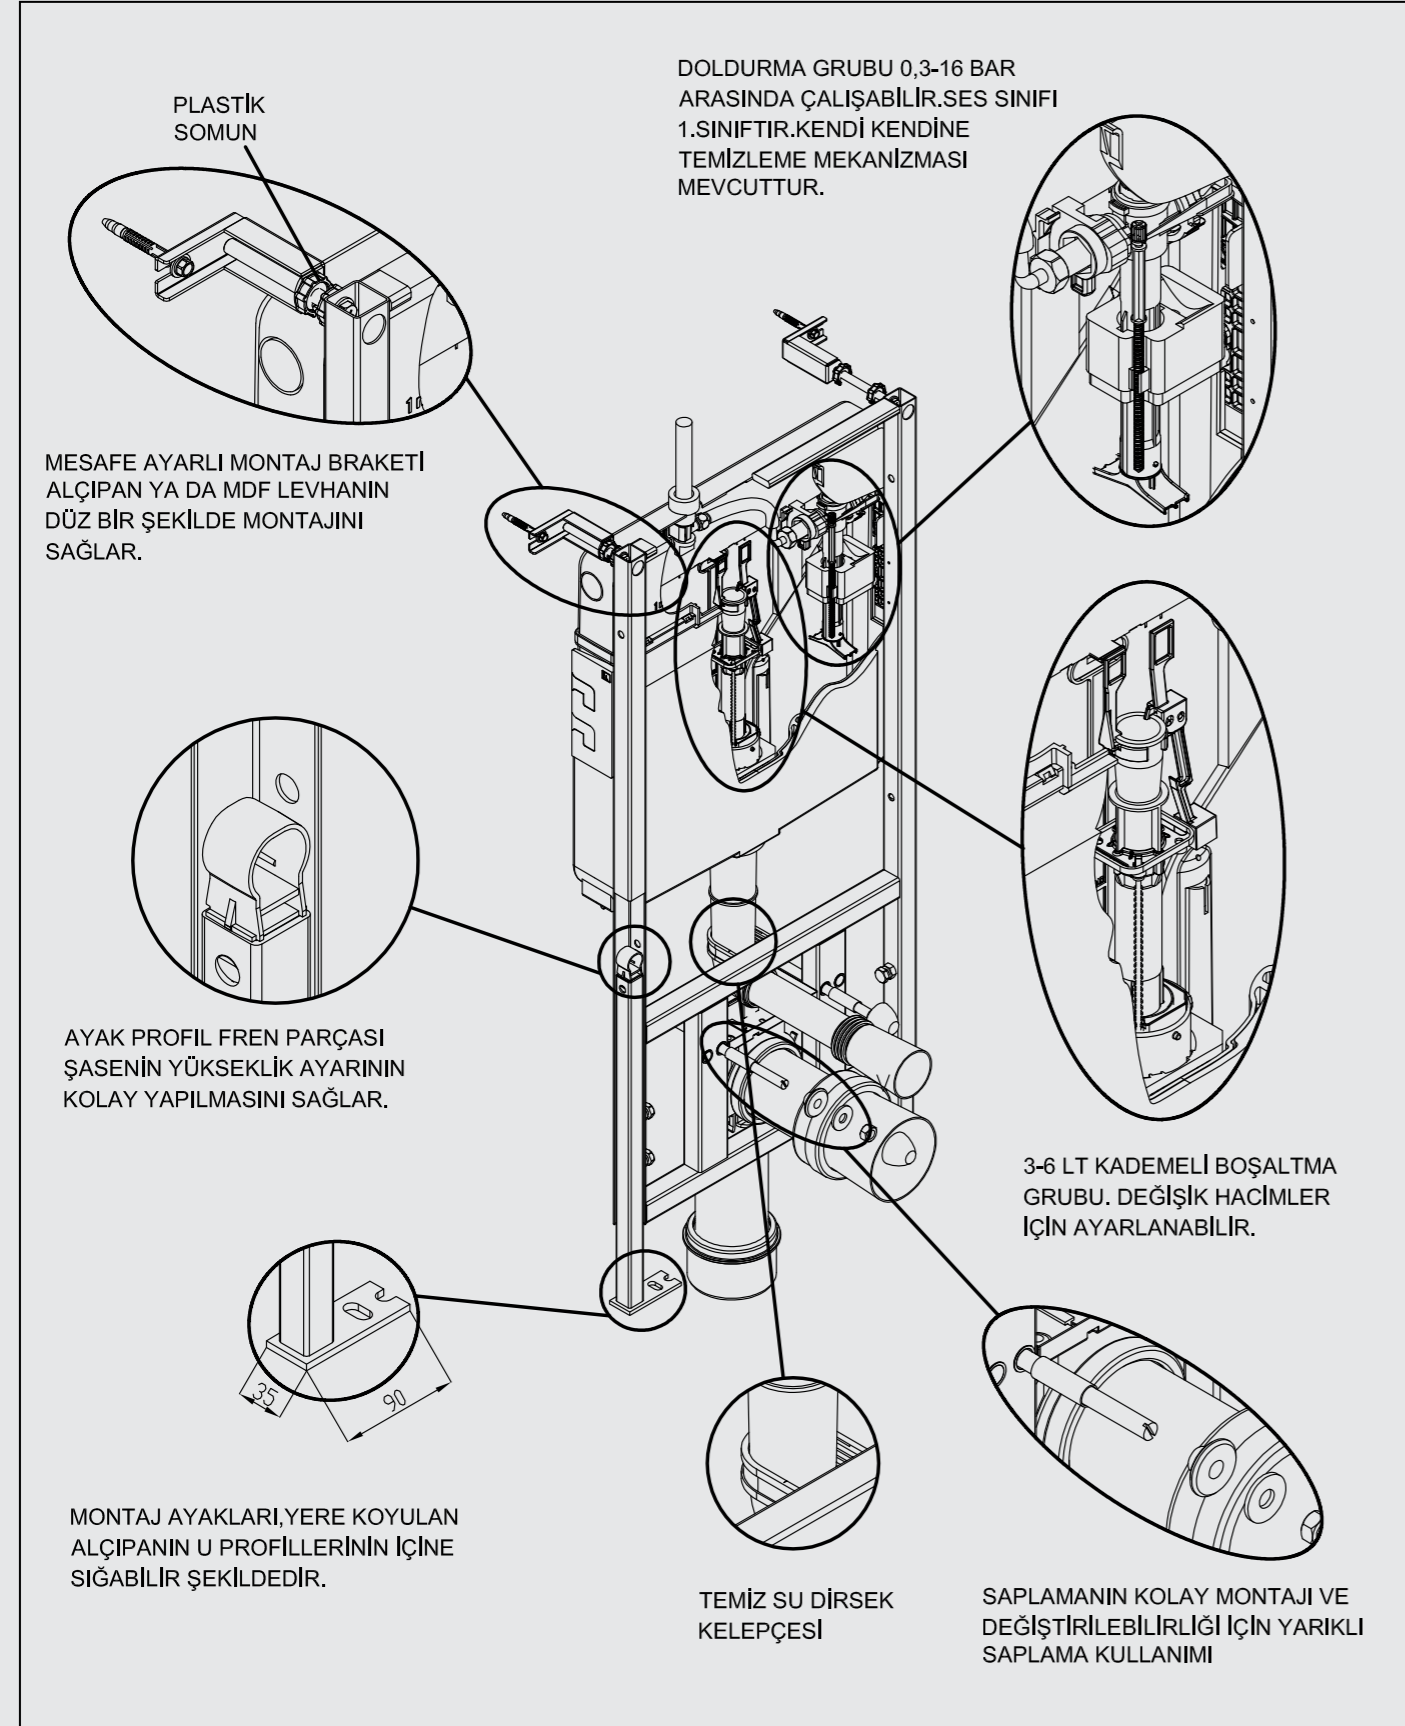

ÖZELLİKLER

SMOOTH ALÇIPAN

NOTLAR: