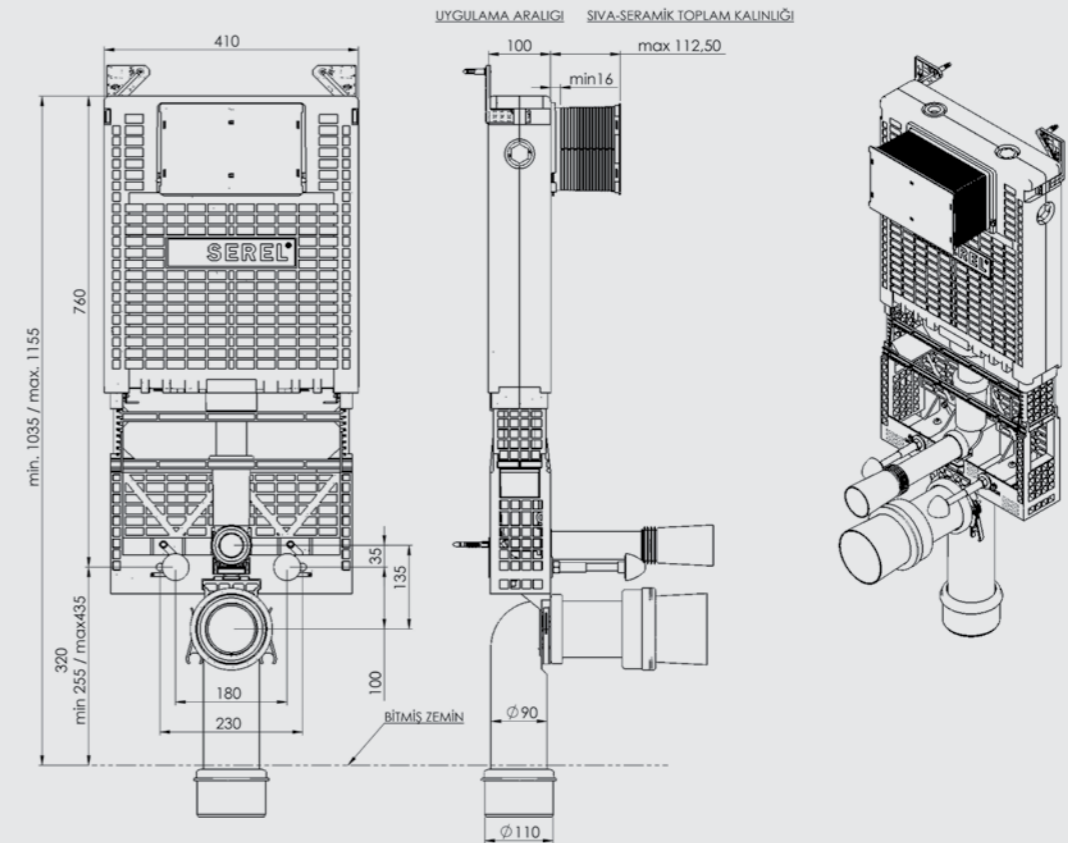

ASMA KLOZET İÇİN METAL AYAKLI SİSTEM

ÜRÜN	ÜRÜN KODU	ÜRÜN ADI	LİSTE FİYATI ₺
	T040111	EASY ASMA KLOZET İÇİN METAL AYAKLI SİSTEM	2.560
EASY		• Tuğla, Bims, Ytong duvara uygun kullanım. • 10 cm. kalınlık • 3 - 6 Lt. çift kademeli boşaltma sistemi • Darbeye ve soğuğa karşı dayanıklı gövde. • Contalar hariç 5 yıl garanti.	

ASMA KLOZET İÇİN METAL AYAKSIZ SİSTEM

ÜRÜN	ÜRÜN KODU	ÜRÜN ADI	LİSTE FİYATI ₺
	T040112	EASY ASMA KLOZET İÇİN METAL AYAKSIZ SİSTEM	2.523
EASY		• Tuğla, Bims, Ytong duvara uygun kullanım. • 10 cm. kalınlık • 3 - 6 Lt. çift kademeli boşaltma sistemi • Darbeye ve soğuğa karşı dayanıklı gövde. • Contalar hariç 5 yıl garanti.