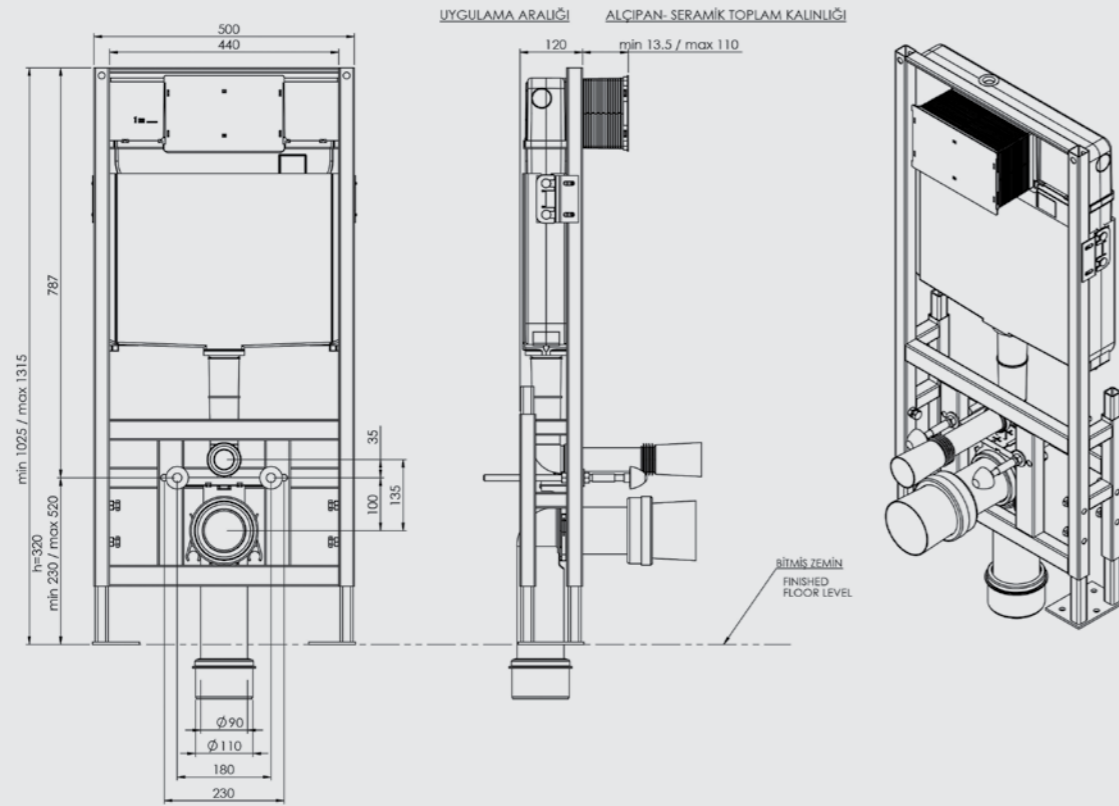

ASMA KLOZET İÇİN YERE HIZLI MONTAJ

ÜRÜN	ÜRÜN KODU	ÜRÜN ADI	LİSTE FİYATI ₺
	T022117	SMOOTH ASMA KLOZET İÇİN YERE HIZLI MONTAJ SET DİK PİS SU ÇIKIŞLI - Alçıpan duvara uygun kullanım. 12 cm kalınlık. Dik pis su çıkışı. 3 - 6 Lt. çift kademeli boşaltma sistemi - Darbeye ve soğuğa karşı dayanıklı gövde. - Contalar hariç 5 yıl garanti.	4.363

HELATAŞI İÇİN BASIC SİSTEM

ÜRÜN	ÜRÜN KODU	ÜRÜN ADI	LİSTE FİYATI ₺
	T020140	SMOOTH HELA TAŞI İÇİN SET-BASIC SİSTEM 80 mm kalınlık (İzolasyon straforuyla beraber 85 mm kalınlık) 3 - 6 Lt. çift kademeli boşaltma sistemi - Darbeye ve soğuğa karşı dayanıklı gövde. - Contalar hariç 5 yıl garanti.	1.973