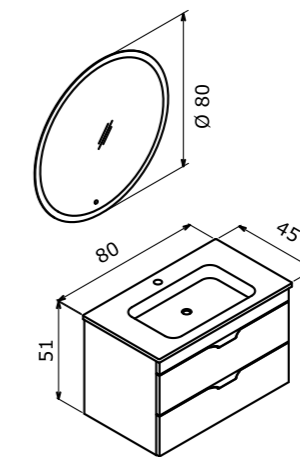

60 cm / 80 cm / 100 cm

Ceramic Basin
Seramik Etajerli Lavabo

Body & Drawers;
Melamine ParticalboardGövde ve Çekmece;
Melamin Yonga Levha

- Full Extension & Soft Close Drawer
  Tam Açılır Frenli Çekmece
- Soft Close Door
  Frenli Kapak
- Partitioned Drawer
  Bölmeli Çekmece İçi
- LED Mirror with Touch Sensor
  Dokunmatik Sensörlü LED'li Ayna

Colors:
Renkler:

Technical Drawing:
Teknik Çizim: