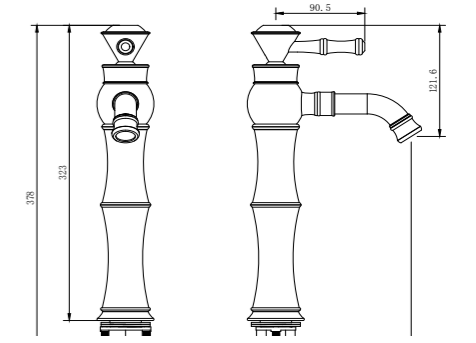

TOPKAPI

BASIN FAUCET / LAVABO ARMATÜRÜ

Ceramic Cartridge
%100 Brass
Ideal Working Pressure 5 Bar
Water Flow Rate 10-12 lt/Min

Seramik Kartuş
%100 Pirinç
İdeal Çalışma Basıncı 5 Bar
Su Akış Miktarı Dakikada 10-12 Lt.

Technical Drawing:
Teknik Çizim:

TOPKAPI

BASIN FAUCET / LAVABO ARMATÜRÜ

Ceramic Cartridge
%100 Brass
Ideal Working Pressure 5 Bar
Water Flow Rate 10-12 lt/Min

Seramik Kartuş
%100 Pirinç
İdeal Çalışma Basıncı 5 Bar
Su Akış Miktarı Dakikada 10-12 Lt.

Technical Drawing:
Teknik Çizim:

SWAN BASIN FAUCET / KUĞU LAVABO ARMATÜRÜ

Ceramic Cartridge
%100 Brass
Ideal Working Pressure 5 Bar
Water Flow Rate 10-12 lt/Min

Seramik Kartuş
%100 Pirinç
İdeal Çalışma Basıncı 5 Bar
Su Akış Miktarı Dakikada 10-12 Lt.

Technical Drawing:
Teknik Çizim:

KITCHEN FAUCET / BANYO ARMATÜRÜ

Swivel Spout
Ceramic Cartridge
%100 Brass
Ideal Working Pressure 5 Bar
Water Flow Rate 8-10 lt/Min

Döner Borulu
Seramik Kartuş
%100 Pirinç
İdeal Çalışma Basıncı 5 Bar
Su Akış Miktarı Dakikada 8-10 Lt.

It is recommended to use filtered angle valve with products to prevent faucet damage due to all kind of pollution that may occur during installation.
Tesisatta oluşabilecek her türlü kirliliğin armatüre zararını önlemek için ürünle birlikte filtrelili ara musluk kullanılması tavsiye edilir.