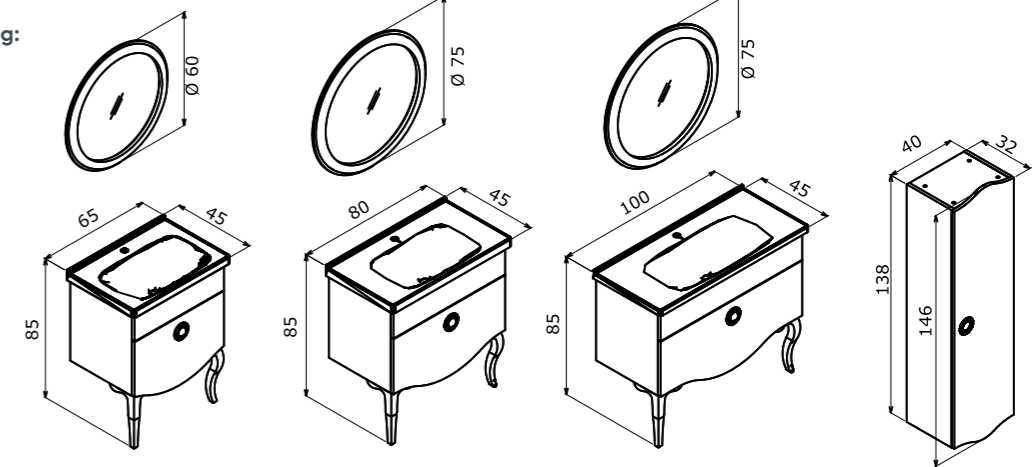

Full Extension & Soft Close Drawer
Tam Açılır Frenli Çekmece

Soft Close Door
Frenli Kapak

Colors:
Renkler:

White Gold
Beyaz Altın

White Silver
Beyaz Gümüş

Technical Drawing:
Teknik Çizim:

Duden

with drawer
çekmeceli