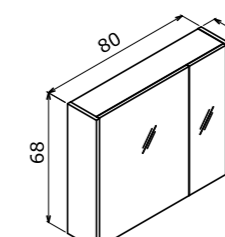

Technical Drawing:
Teknik Çizim: