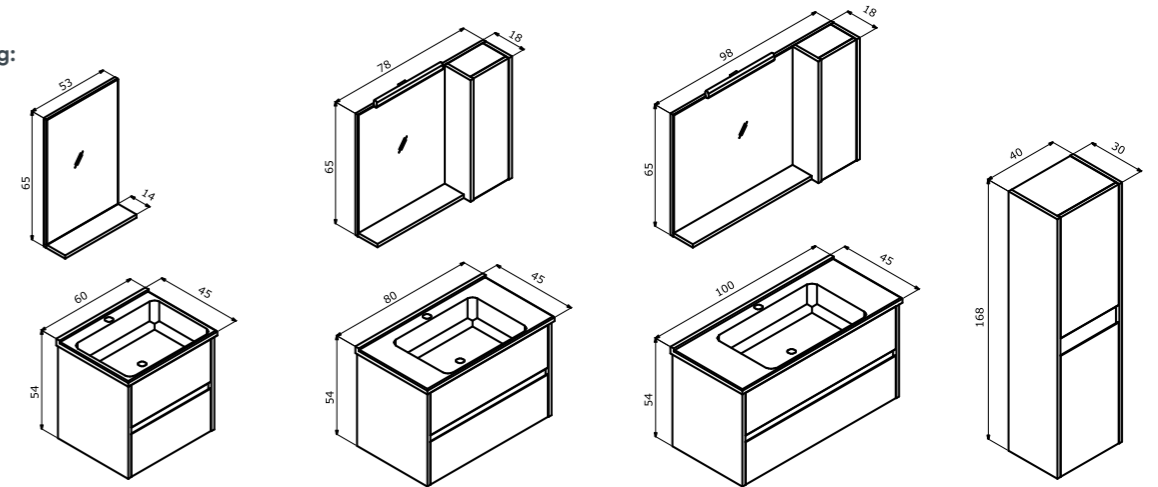

60 cm / 80 cm / 100 cm

Ceramic Basin
Seramik Etajerli Lavabo

Body & Drawer;
Wrapping PVC MDF

Gövde ve Çekmece;
MDF üzeri PVC Kaplama

Colors:
Renkler:

Technical Drawing:
Teknik Çizim: