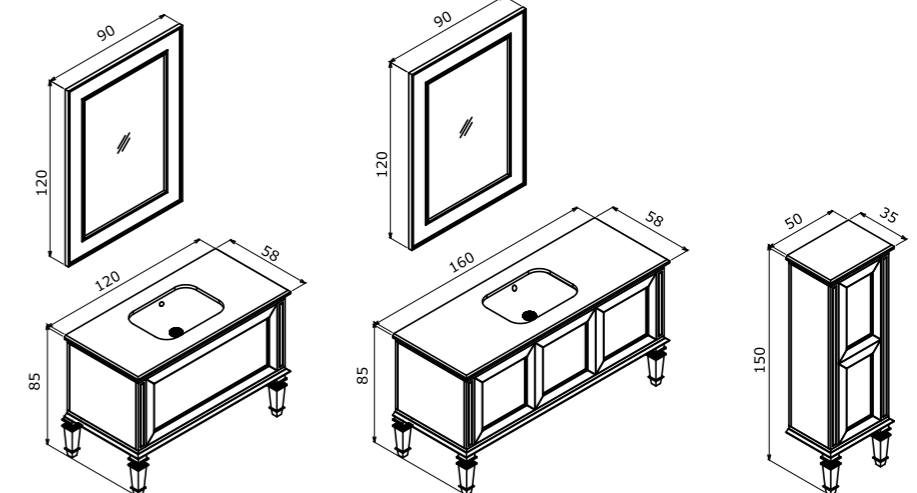

Glory

An elegant style
Elegan bir tarz

Glory 160 Matt Cream Lacquer / Mat Krem

120 cm / 160 cm

Undercounter Ceramic Basin
Mermer Tezgahlı Hilton Lavabo

Body & Drawers; Matt Lacquer MDF
Top; Natural Marble

Gövde ve Çekmece; Mat Lake MDF,
Altın Lake
Tezgah; Doğal Mermer

- Full Extension & Soft Close Drawer
  Tam Açılır Frenli Çekmece
- Soft Close Door
  Frenli Kapak
- Push-Open Drawer & Door
  Bas-Aç Çekmece & Kapak

Colors:
Renkler:

Technical Drawing:
Teknik Çizim: