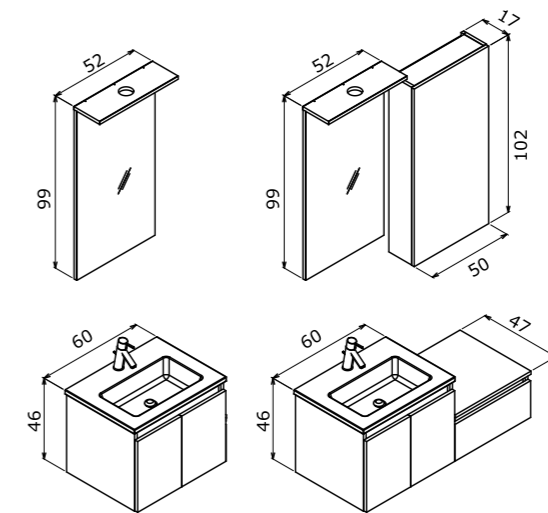

60 cm / 110 cm

Ceramic Basin
Seramik Etajerli Lavabo

Body & Door;
Melamine Particalboard
Gövde ve Kapak;
Melamin Yonga Levha

- Full Extension & Soft Close Drawer
  Tam Açılır Frenli Çekmece
- Soft Close Door
  Frenli Kapak
- LED Spot Mirror
  LED Spotlu Ayna

Technical Drawing:
Teknik Çizim: