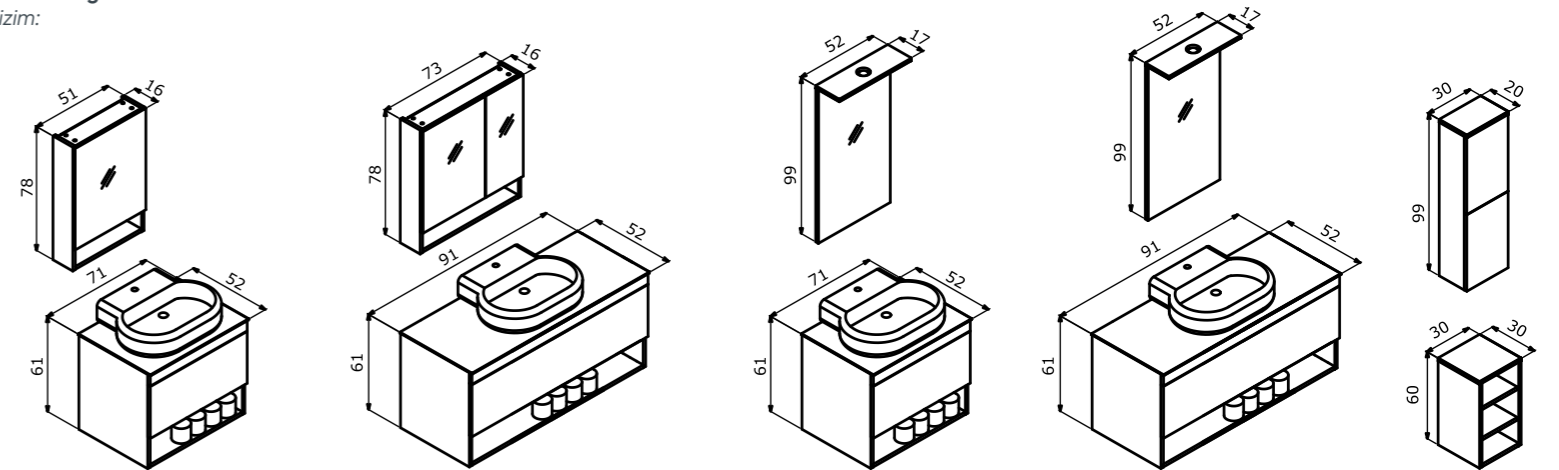

-  Full Extension & Soft Close Drawer
Tam Açılır Frenli Çekmece
-  Soft Close Door
Frenli Kapak
-  LED Spot Mirror
LED Spotlu Ayna

Colors:
Renkler:

White
Beyaz

Legnano
Legnano

Navaro
Navaro

Technical Drawing:
Teknik Çizim: