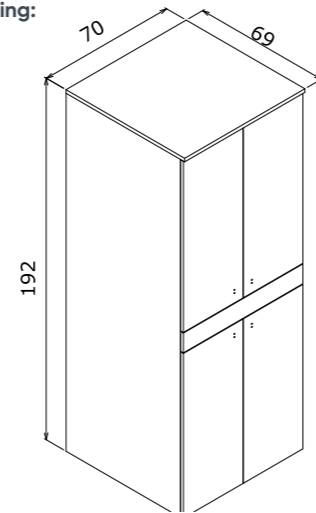

WMC

DRYING 70
ÇMD KURUTMA 70

* Your washing machine dimensions should be checked!
* Çamaşır makinenizin ölçüsünü kontrol ediniz!

70 cm

Body; Melamine MDF
Door; High Gloss Lacquer MDF

Gövde; Melamin MDF
Kapak; Parlak Lake MDF

Technical Drawing:
Teknik Çizim:

Washing Machine Cabinet 70 / ÇMD 70