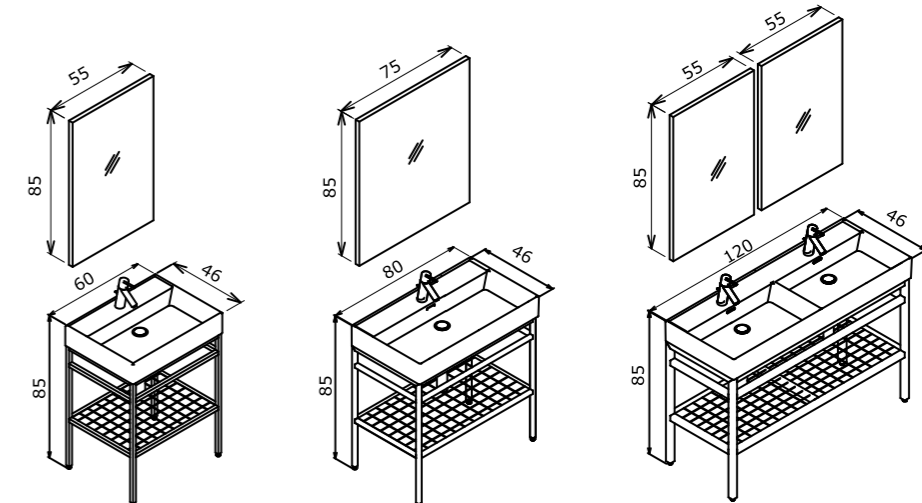

Technical Drawing:
Teknik Çizim: