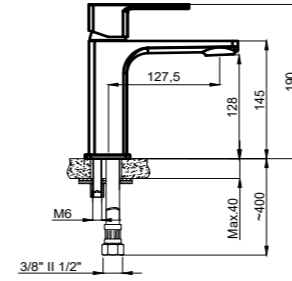

OYKA

BLOK

BASIN FAUCET / LAVABO ARMATÜRÜ

Ceramic Cartridge
%100 Brass
Ideal Working Pressure 3 Bar
Water Flow Rate 9 lt/Min

Seramik Kartuş
%100 Pirinç
İdeal Çalışma Basıncı 3 Bar
Su Akış Miktarı Dakikada 9 Lt.

HIGH BASIN FAUCET / YÜKSEK LAVABO ARMATÜRÜ

Ceramic Cartridge
%100 Brass
Ideal Working Pressure 3 Bar
Water Flow Rate 9 lt/Min

Seramik Kartuş
%100 Pirinç
İdeal Çalışma Basıncı 3 Bar
Su Akış Miktarı Dakikada 9 Lt.

BATH FAUCET / BANYO ARMATÜRÜ

Ceramic Cartridge
%100 Brass
Ideal Working Pressure 3 Bar
Water Flow Rate 9 lt/Min

Seramik Kartuş
%100 Pirinç
İdeal Çalışma Basıncı 3 Bar
Su Akış Miktarı Dakikada 9 Lt.

It is recommended to use filtered angle valve with products to prevent faucet damage due to all kind of pollution that may occur during installation.
Tesisatta oluşabilecek her türlü kirliliğin armatüre zararını önlemek için ürünle birlikte filtrelili ara musluk kullanılması tavsiye edilir.