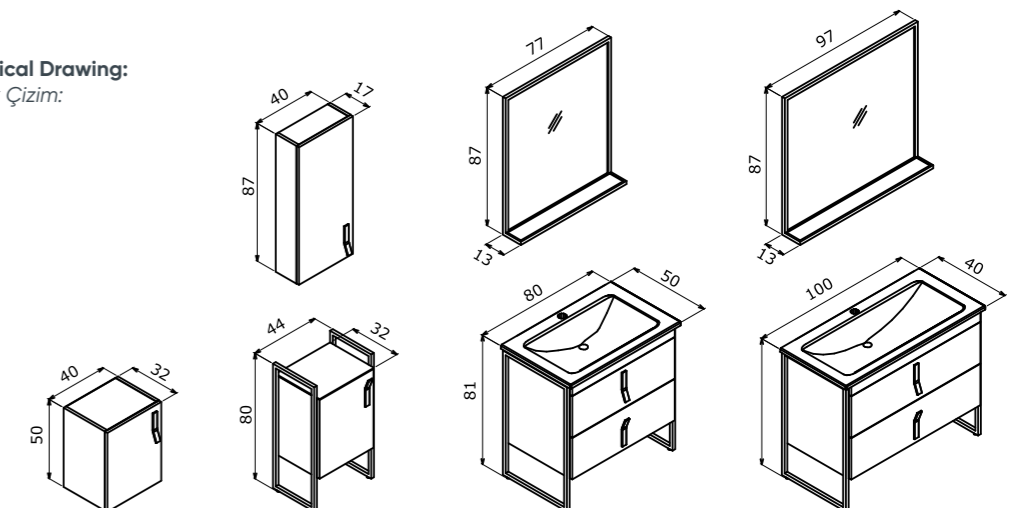

Modena

Bright and refreshing bathrooms
İçinizi ferahlatan aydınlık banyolar

Modena 80 Matt White Lacquer / Mat Beyaz Lake

80 cm / 100 cm

Ceramic Basin
Seramik Etajerli Lavabo

Body & Drawers;
Matt Lacquer MDF
Gövde ve Çekmece;
Mat Lake MDF

Full Extension & Soft Close Drawer
Tam Açılır Frenli Çekmece

Soft Close Door
Frenli Kapak

Colors:
Renkler:

Technical Drawing:
Teknik Çizim: