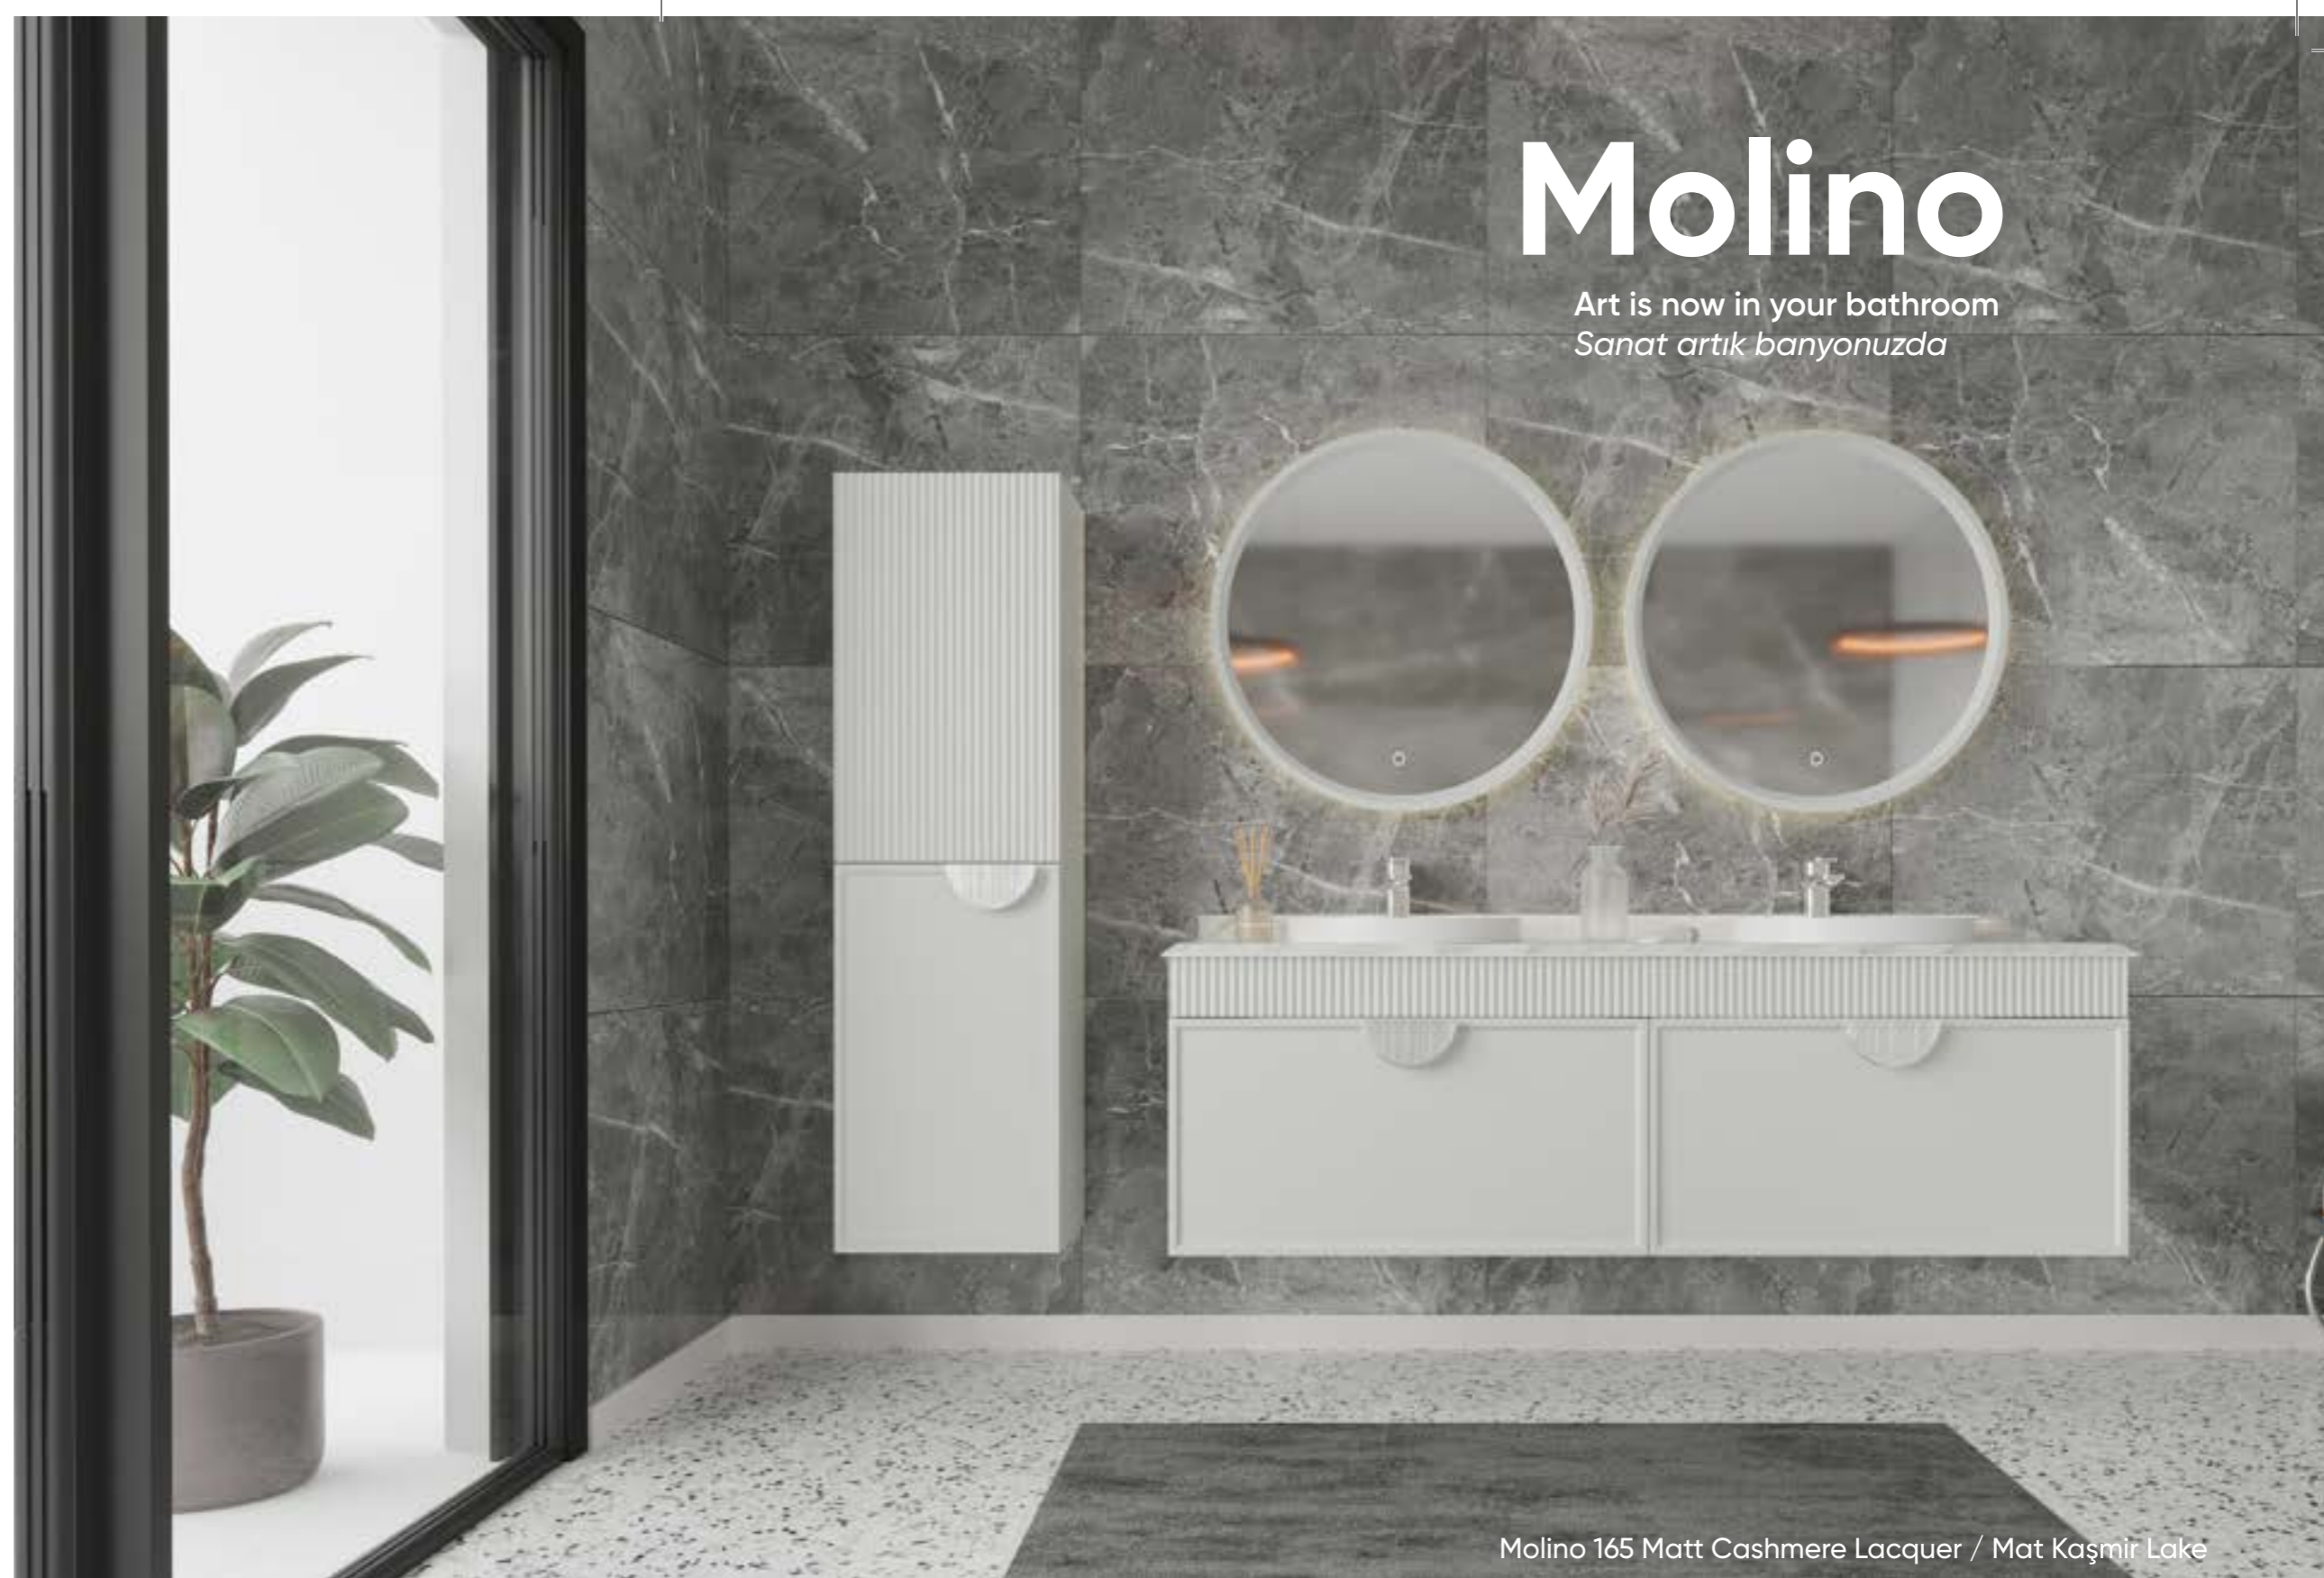

Molino 165 Matt Cashmere Lacquer / Mat Kaşmir Lake

85 cm / 105 cm / 125 cm / 165 cm

**Semi Concealed Ceramic Sink
Marble Countertop**
Yarı Gömme Seramik Lavabo
Mermer Tezgah

**Body & Drawers;
Matt Lacquer MDF**
Gövde ve Çekmece; Mat Lake MDF

- Full Extension & Soft Close Drawer
  Tam Açılır Frenli Çekmece
- Soft Close Door
  Frenli Kapak
- LED Mirror with Touch Sensor
  Dokunmatik Sensörlü LED'li Ayna

Colors:
Renkler: