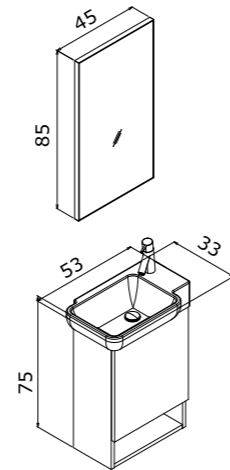

Begonya 55 Navaro

Irony
Irony

Legnano
Legnano

Navaro
Navaro

Technical Drawing:
Teknik Çizim: