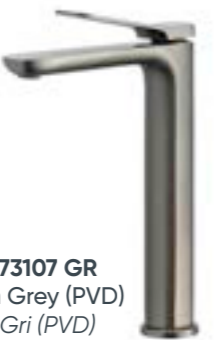

MDR 73107 GR
Brush Grey (PVD)
Fırça Gri (PVD)

MDR 73107 B
Black
Siyah

MDR 73107 C
Chrome
Krom

Ceramic Cartridge
%100 Brass
Ideal Working Pressure 5 Bar
Water Flow Rate 8-10 lt/Min

Seramik Kartuş
%100 Pirinç
İdeal Çalışma Basıncı 5 Bar
Su Akış Miktarı Dakikada 8-10 Lt.