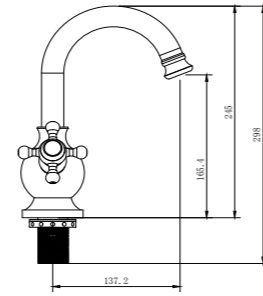

İdeal Çalışma Basıncı 5 Bar
Water Flow Rate 8-10 lt/Min

İdeal Çalışma Basıncı 5 Bar
Su Akış Miktarı Dakikada 8-10 Lt.

Technical Drawing:
Teknik Çizim: