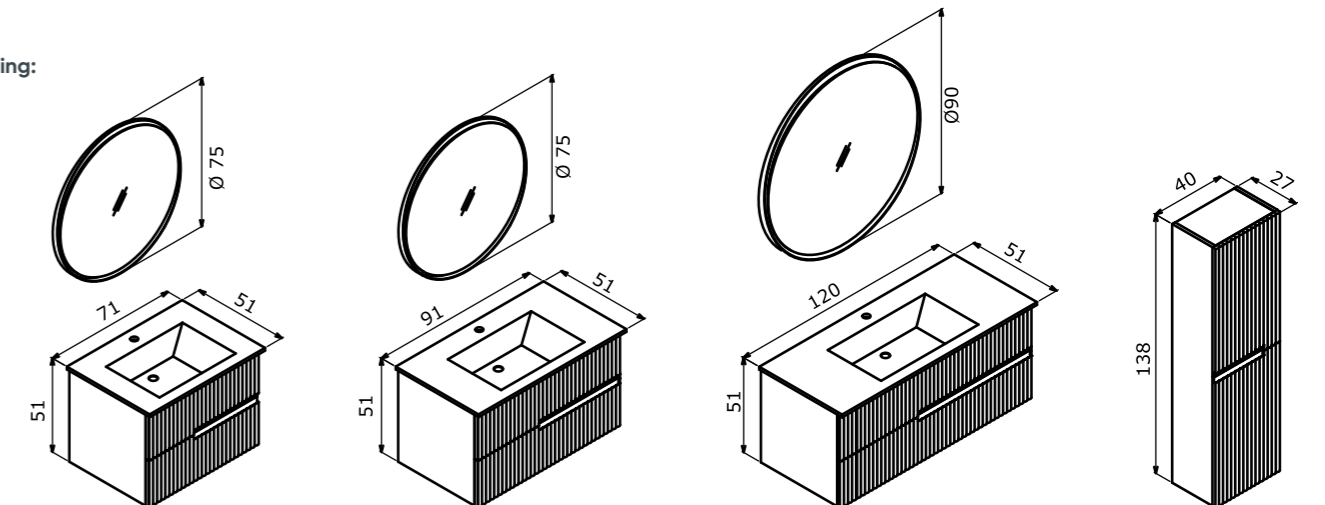

Technical Drawing:
Teknik Çizim: