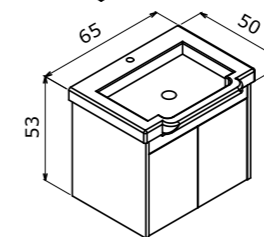

Technical Drawing:
Teknik Çizim: