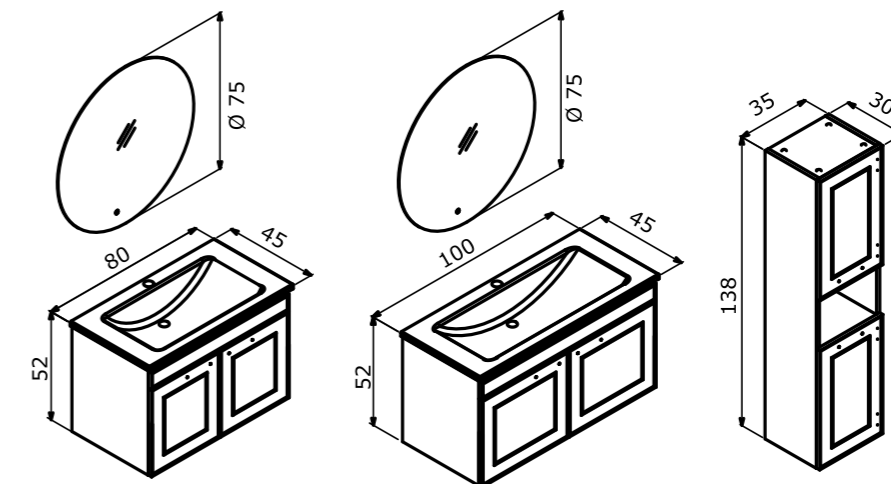

Limpo 80 Matt Anthracite Lacquer / Mat Antrasit Lake