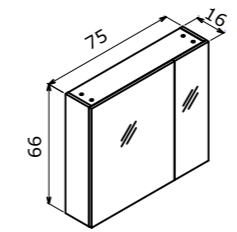

Technical Drawing:
Teknik Çizim: