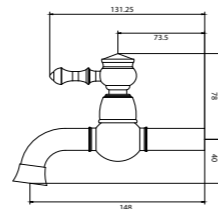

23mm Packing
Plumbing Connection G 1/2

23mm Salmastra
Tesisat Bağlantısı G 1/2