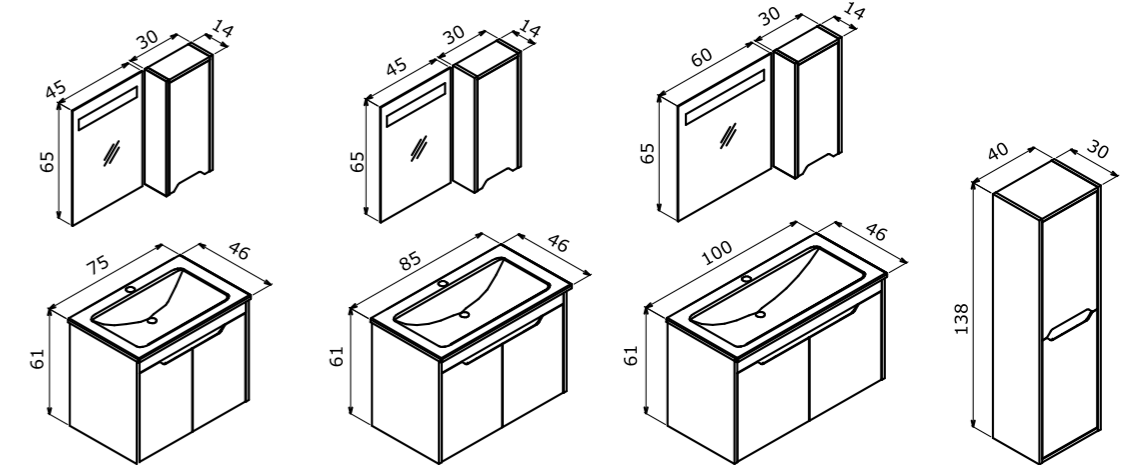

75 cm / 85 cm / 100 cm

Ceramic Basin
Seramik Etajerli Lavabo

Body; Melamine Particalboard
Gövde; Melamin Yonga Levha

Doors; High Gloss Lacquer MD
Kapak; Parlak Lake MDF

Soft Close Door
Frenli Kapak

LED Mirror
LED Aydınlatmalı Ayna

Colors:
Renkler:

Technical Drawing:
Teknik Çizim: