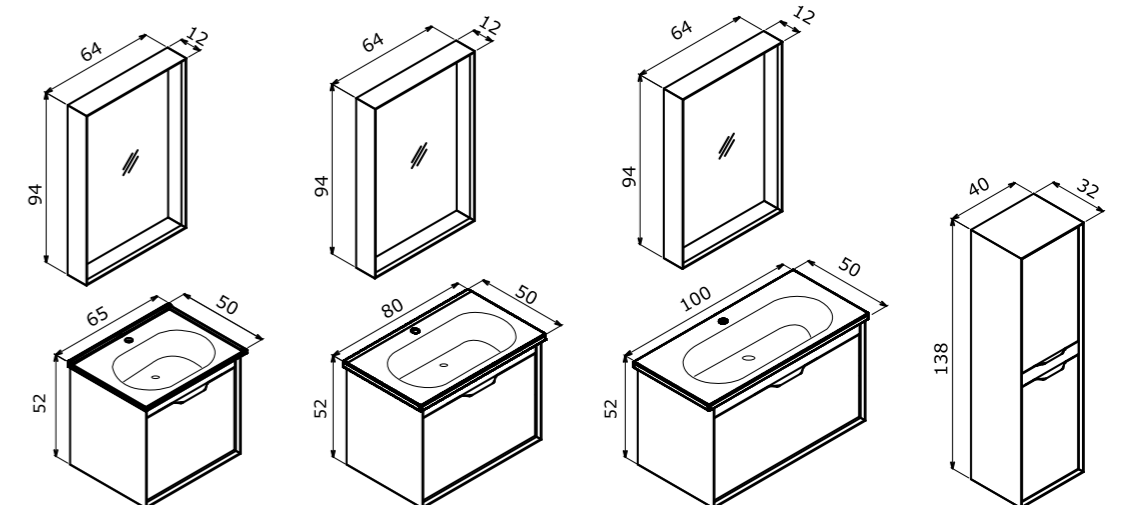

Clay 100 Soil / Toprak