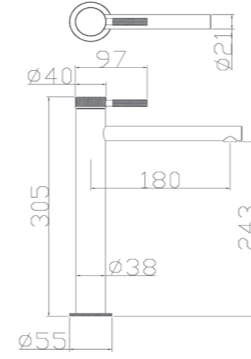

Ceramic Cartridge
S304 on Brass Body
Stainless Coating
Ideal Working Pressure 3 Bar
Water Flow Rate 10-12 lt/Min

Seramik Kartuş
Pirinç Gövde Üzeri S304
Paslanmaz Kaplama
İdeal Çalışma Basıncı 3 Bar
Su Akış Miktarı Dakikada 10-12 Lt.