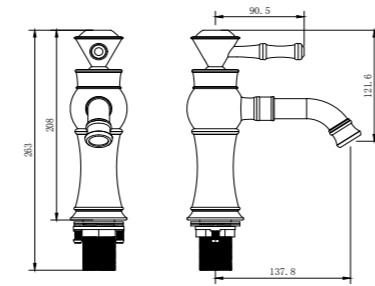

TOPKAPI

BASIN FAUCET / LAVABO ARMATÜRÜ

Ceramic Cartridge
%100 Brass
Ideal Working Pressure 5 Bar
Water Flow Rate 10-12 lt/Min

Seramik Kartuş
%100 Pirinç
İdeal Çalışma Basıncı 5 Bar
Su Akış Miktarı Dakikada 10-12 Lt.

Technical Drawing:
Teknik Çizim:

TOPKAPI

BASIN FAUCET / LAVABO ARMATÜRÜ

Ceramic Cartridge
%100 Brass
Ideal Working Pressure 5 Bar
Water Flow Rate 10-12 lt/Min

Seramik Kartuş
%100 Pirinç
İdeal Çalışma Basıncı 5 Bar
Su Akış Miktarı Dakikada 10-12 Lt.

Technical Drawing:
Teknik Çizim:

SWAN BASIN FAUCET / KUĞU LAVABO ARMATÜRÜ

Ceramic Cartridge
%100 Brass
Ideal Working Pressure 5 Bar
Water Flow Rate 10-12 lt/Min

Seramik Kartuş
%100 Pirinç
İdeal Çalışma Basıncı 5 Bar
Su Akış Miktarı Dakikada 10-12 Lt.

Technical Drawing:
Teknik Çizim:

KITCHEN FAUCET / BANYO ARMATÜRÜ

Swivel Spout
Ceramic Cartridge
%100 Brass
Ideal Working Pressure 5 Bar
Water Flow Rate 8-10 lt/Min

Döner Borulu
Seramik Kartuş
%100 Pirinç
İdeal Çalışma Basıncı 5 Bar
Su Akış Miktarı Dakikada 8-10 Lt.

It is recommended to use filtered angle valve with products to prevent faucet damage due to all kind of pollution that may occur during installation.
Tesisatta oluşabilecek her türlü kirliliğin armatüre zararını önlemek için ürünle birlikte filtrelili ara musluk kullanılması tavsiye edilir.