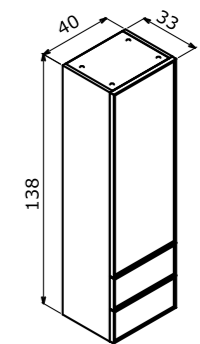

100 cm / 120 cm

Ceramic Basin
Seramik Etajerli Lavabo

Body & Drawers;
Matt Lacquer MDF
Gövde ve Çekmece;
Mat Lake MDF

Full Extension & Soft Close Drawer
Tam Açılır Frenli Çekmece

Soft Close Door
Frenli Kapak

Push-Open Door
Bas-Aç Kapak

LED Mirror with Motion Sensor
Hareket Sensörlü LED'li Ayna

Colors:
Renkler:

Technical Drawing:
Teknik Çizim: