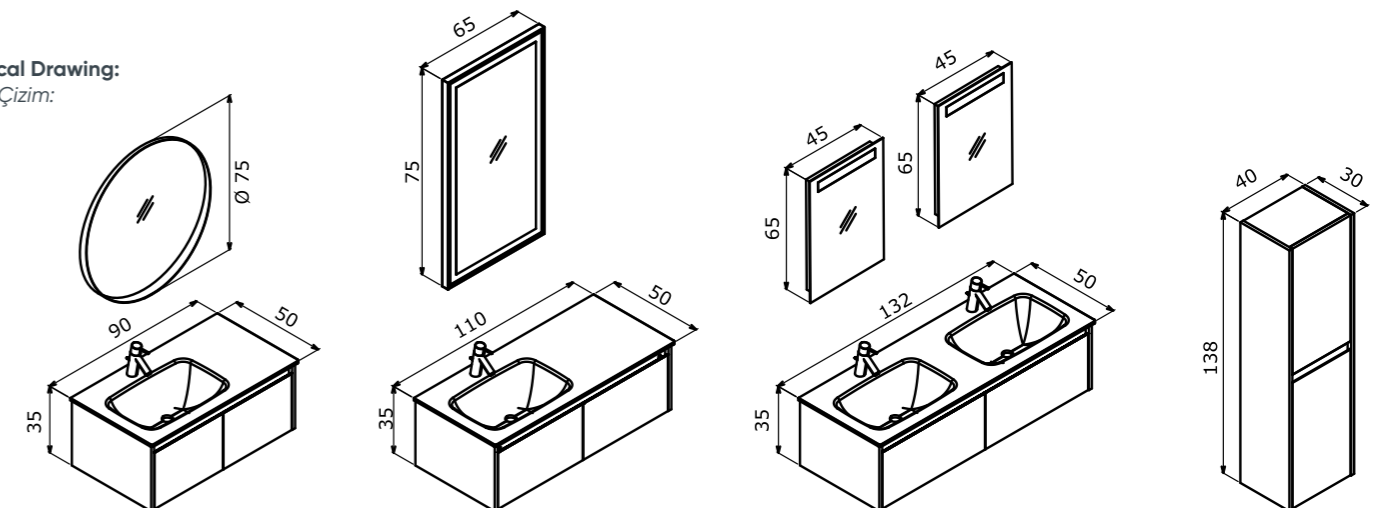

*Page for glass counter compatible siphons: 257
*Cam tezgah uyumlu sifonlar için sayfa: 257

90 cm / 110 cm / 132 cm

Countertop Dark Grey Glass
Füme, Cam Tezgahlı Lavabo

Body & Drawers;
Matt Lacquer MDF
Gövde ve Çekmece;
Mat Lake MDF

Colors:
Renkler:

Technical Drawing:
Teknik Çizim: