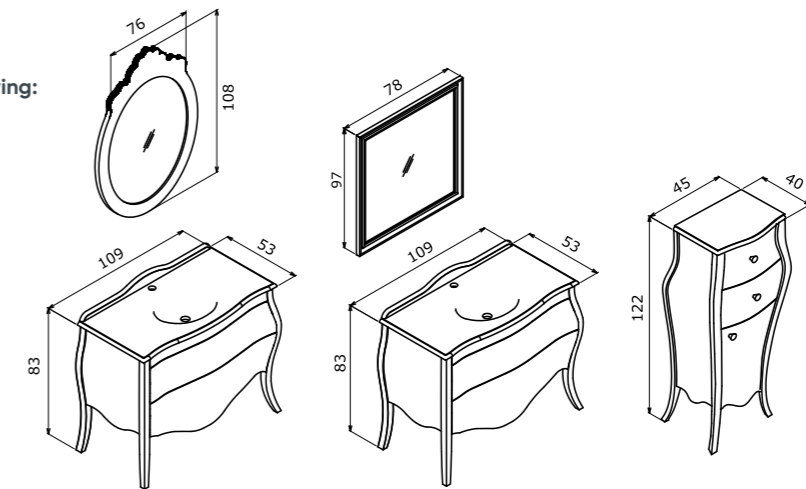

110 cm

Countertop Marble with
Undercounter Ceramic Basin
Mermer Tezgahlı Hilton Lavabo

Body & Drawer; High Gloss or
Gold Leaf Lacquer MDF,
Top; Natural Marble

Gövde ve Çekmece;
Parlak veya Varak Lake MDF
Tezgah; Doğal Mermer

Full Extension & Soft Close Drawer
Tam Açılır Frenli Çekmece

Partitioned Drawer
Bölmeli Çekmece İçi

Colors:
Renkler:

Technical Drawing:
Teknik Çizim: