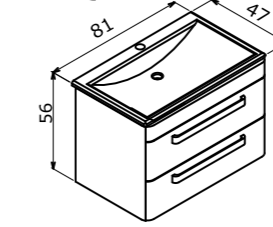

High Gloss Cashmere Lacquer
Parlak Kaşmir Lake

Technical Drawing:
Teknik Çizim: