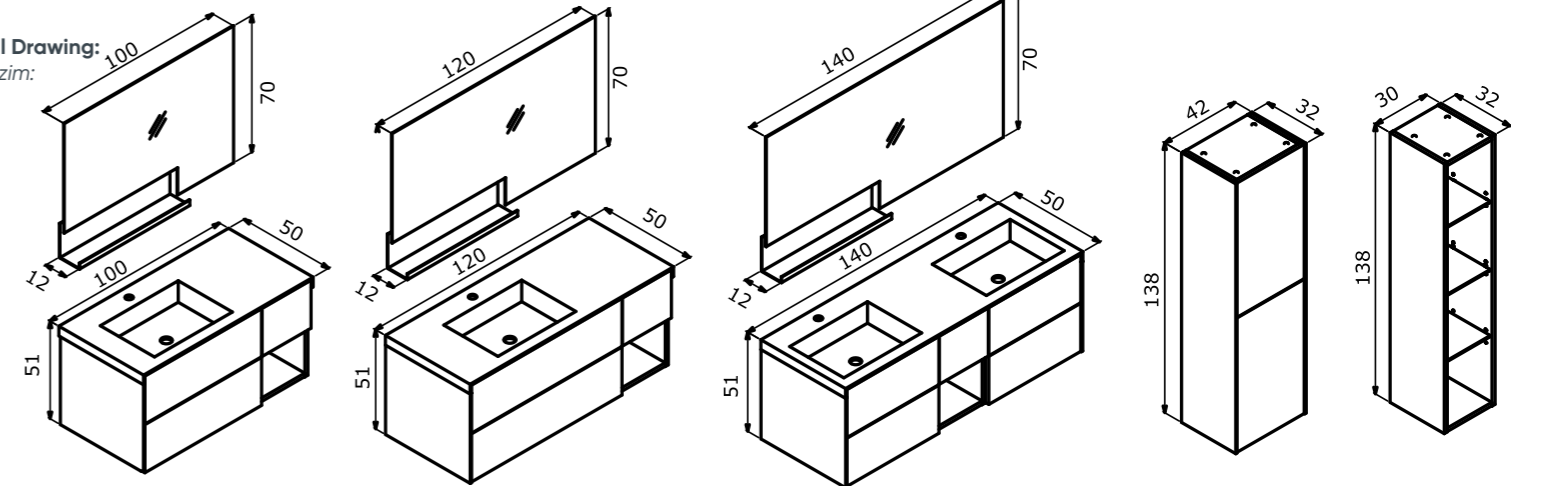

Acrylic Basin
Etajerli Akrilik Lavabo

Body & Drawers; Matt Lacquer MDF
Gövde ve Çekmece;
Mat Lake MDF

Colors:
Renkler:

Technical Drawing:
Teknik Çizim:

ORKA

Molino

Art is now in your bathroom
Sanat artık banyonuzda