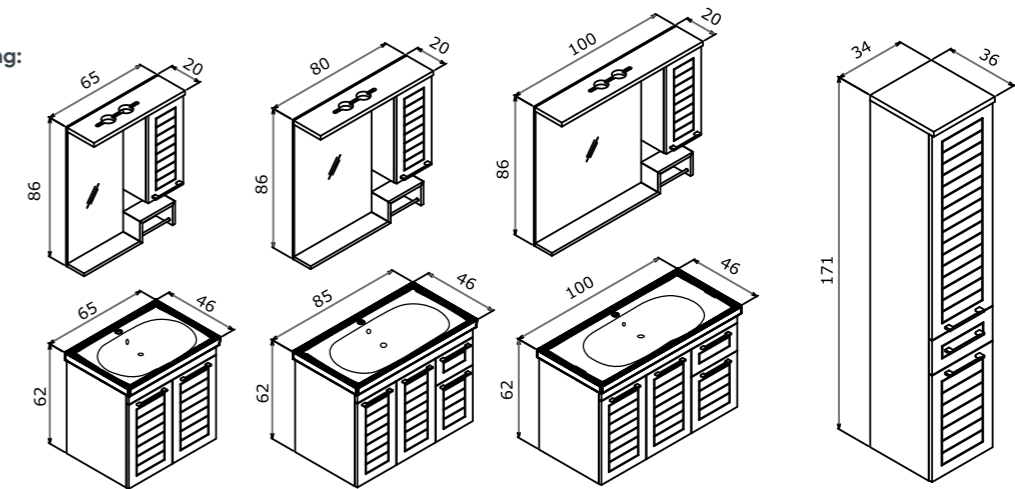

Perge 65 White / Beyaz

65 cm / 85 cm / 100 cm

Ceramic Basin
Seramik Etajerli Lavabo

Body;
Melamine MDF
Gövde;
Melamin MDF

Drawer & Door;
Thermoform MDF
Gövde ve Kapak;
Thermoform MDF

Technical Drawing:
Teknik Çizim: