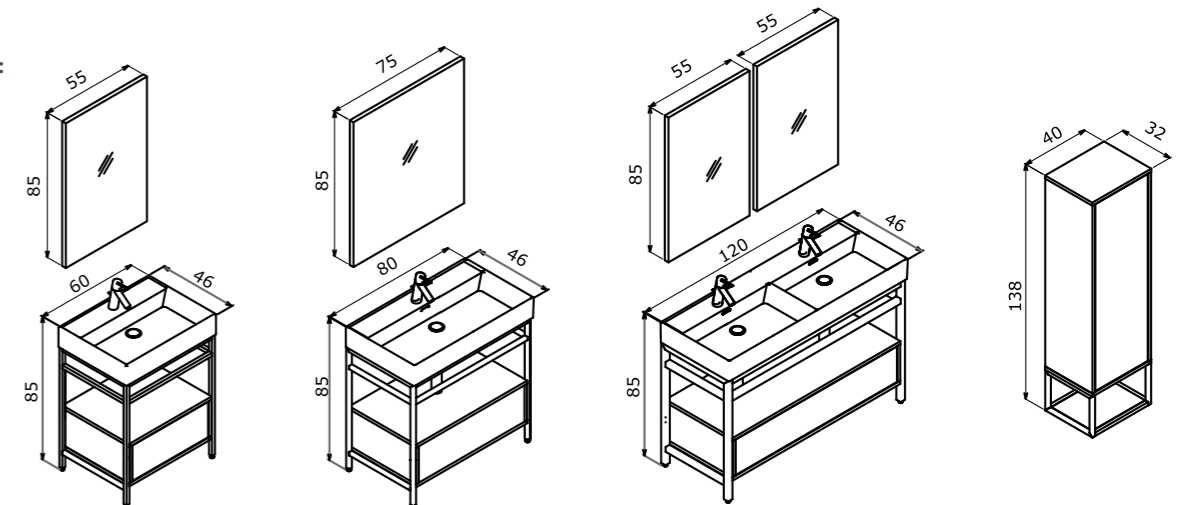

60 cm / 80 cm / 120 cm

Ceramic Basin
Seramik Etajerli Lavabo

Body & Drawers;
Melamine MDF Metal Console
Gövde ve Çekmece;
Melamin MDF Metal Konsol

Colors:
Renkler:

Technical Drawing:
Teknik Çizim: