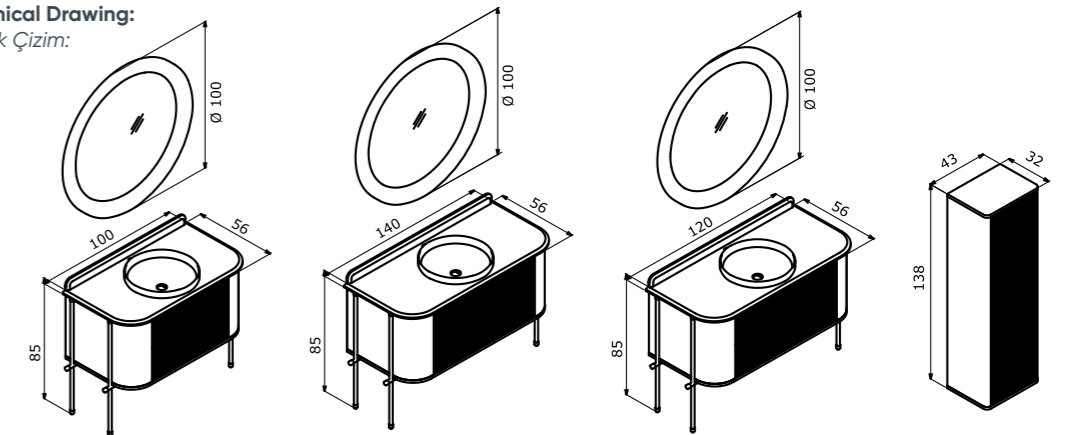

Technical Drawing:
Teknik Çizim: