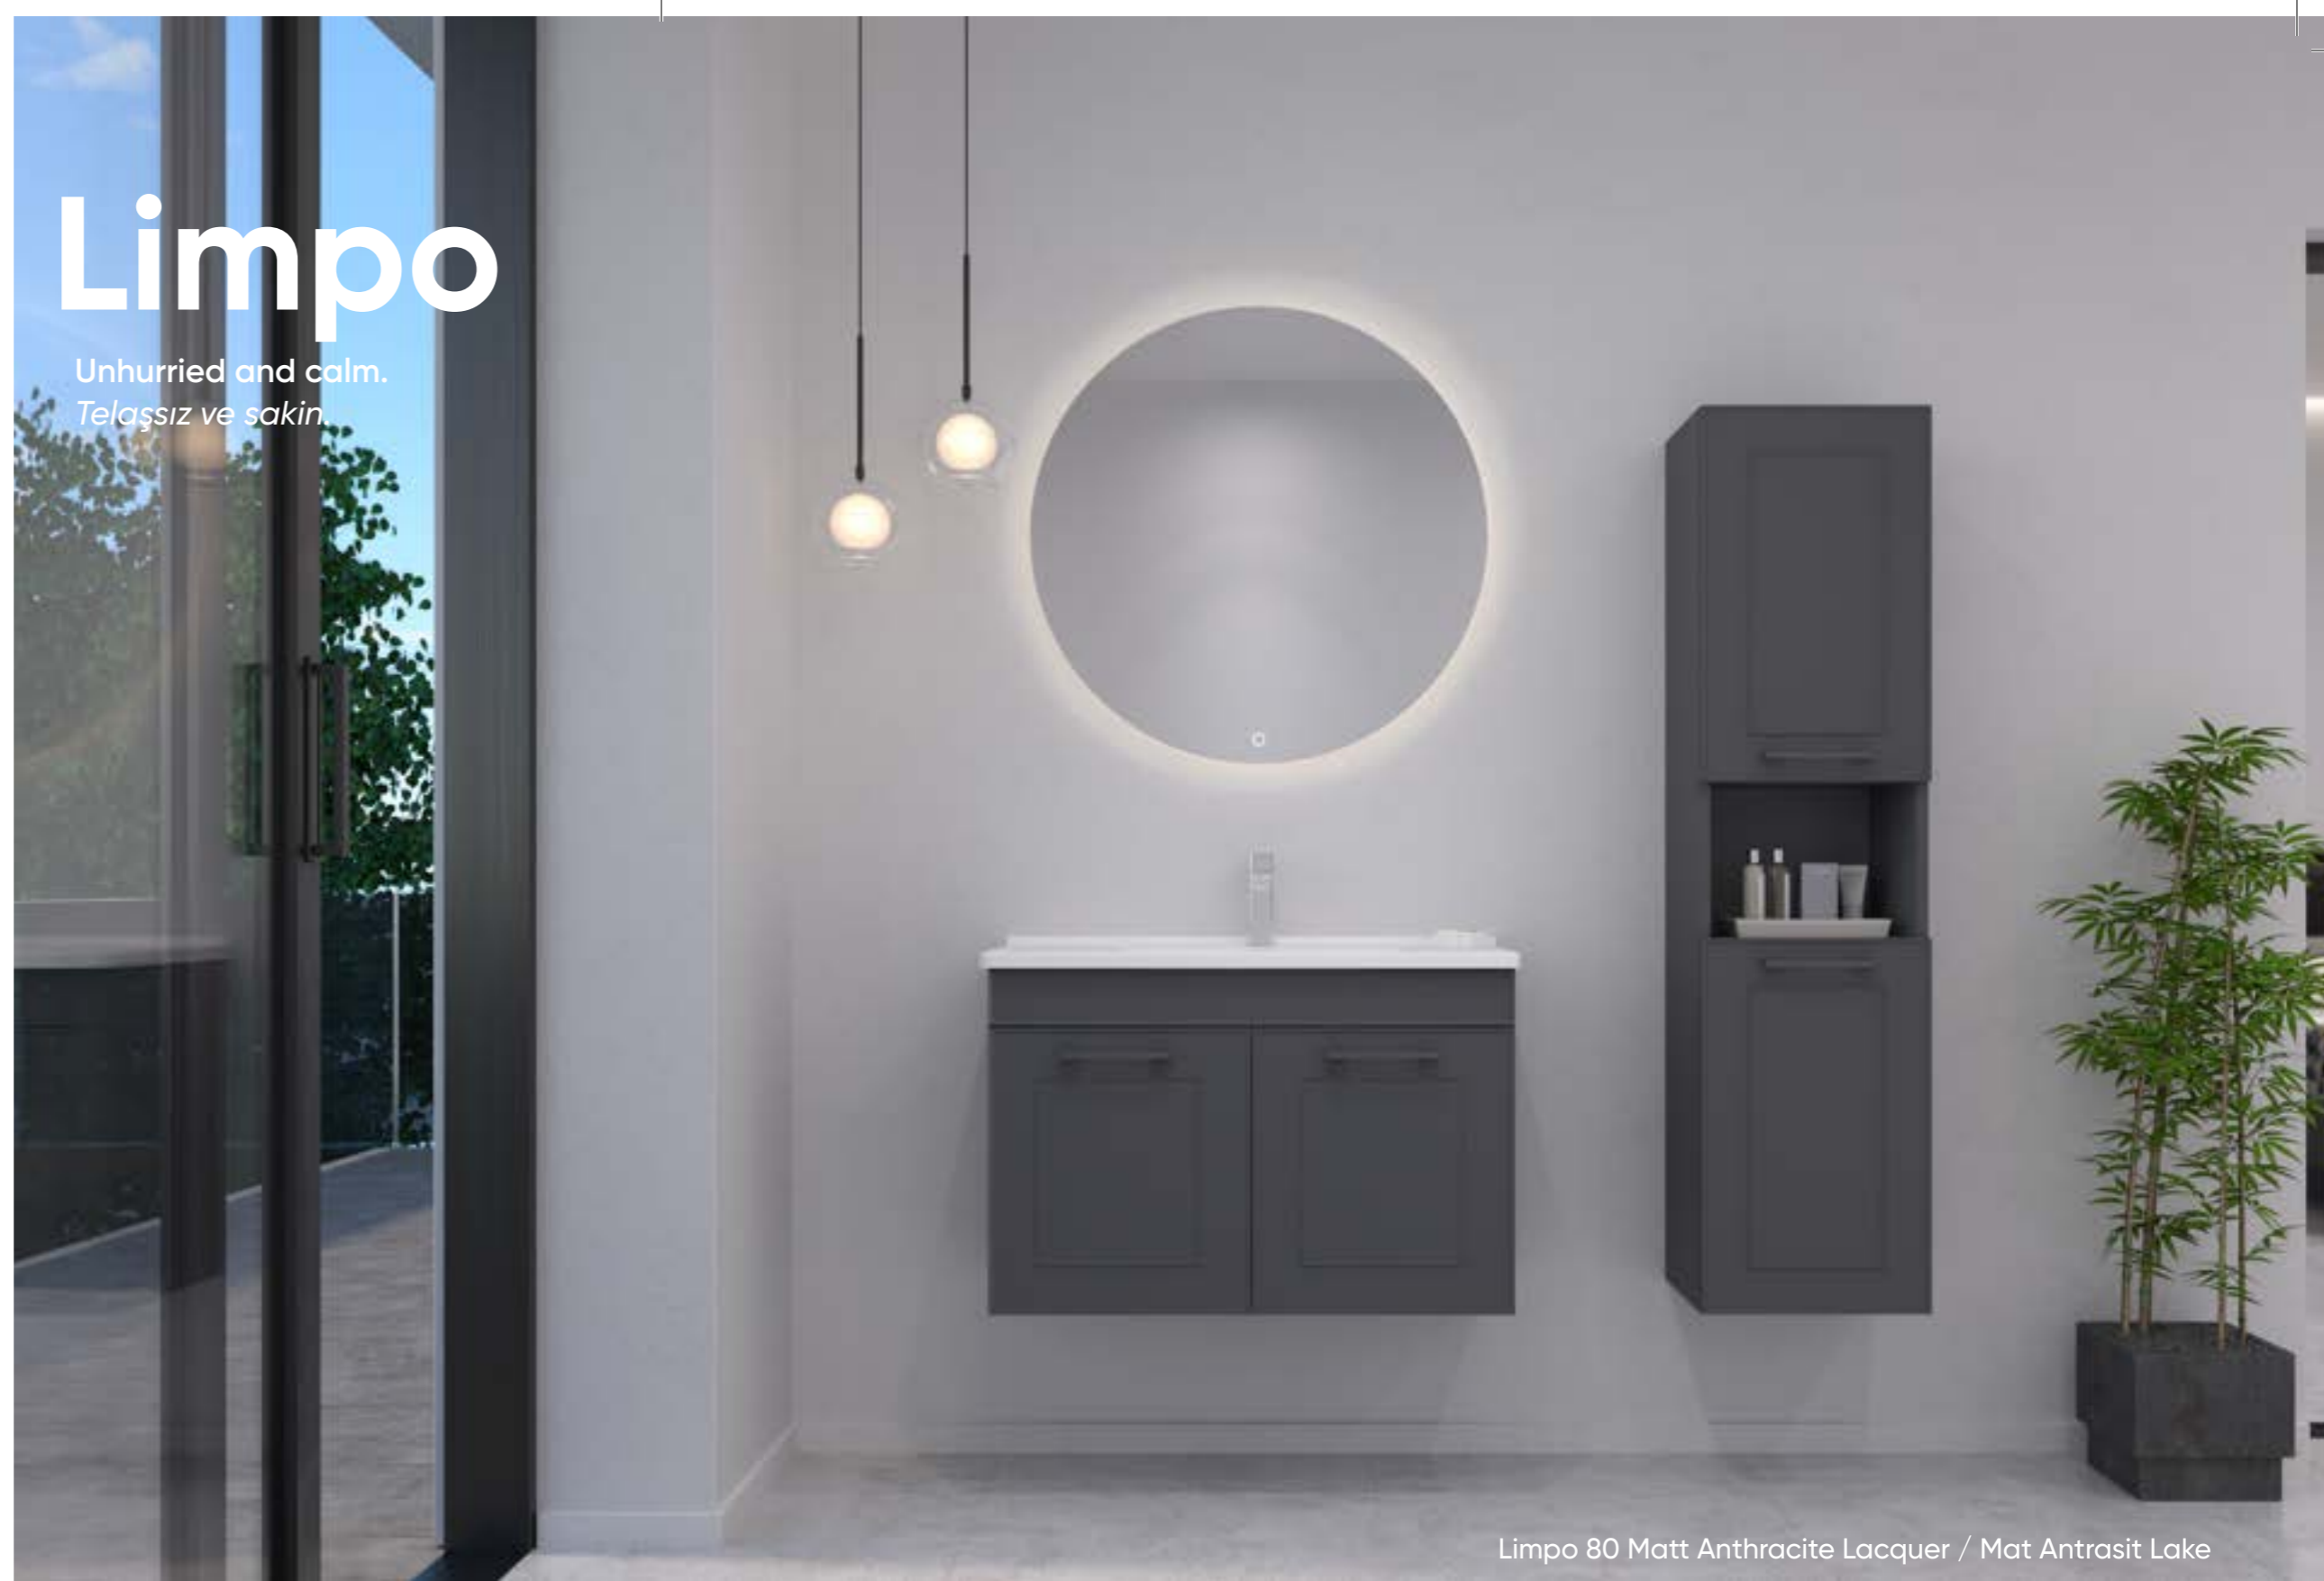

Limpo

Unhurried and calm.
Telaşsız ve sakin.

Limpo 100 Matt White Lacquer / Mat Beyaz Lake

80 cm / 100 cm

Ceramic Basin
Seramik Etajerli Lavabo

Body & Drawers;
Matt Lacquer MDF
Gövde ve Çekmece;
Mat Lake MDF

Full Extension & Soft Close Drawer
Tam Açılır Frenli Çekmece

Soft Close Door
Frenli Kapak

LED Mirror with Touch Sensor
Dokunmatik Sensörlü LED'li Ayna

Colors:
Renkler:

Technical Drawing:
Teknik Çizim: