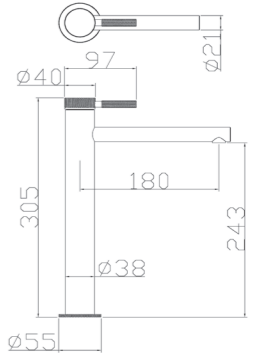

Ceramic Cartridge
S304 on Brass Body
Stainless Coating
Ideal Working Pressure 3-5 Bar
Water Flow Rate 10-12 lt/Min

Seramik Kartuş
Pirinç Gövde Üzeri S304
Paslanmaz Kaplama
İdeal Çalışma Basıncı 3-5 Bar
Su Akış Miktarı Dakikada 10-12 Lt.