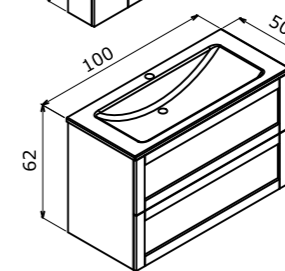

Technical Drawing:
Teknik Çizim: