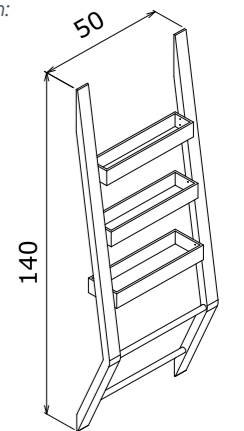

Technical Drawing:
Teknik Çizim:

Agora Towel Holder / Havluluk

Agora

Towel Holder
Havluluk

Technical Drawing:
Teknik Çizim:

70 cm

Matt Lacquer

Mat Lake