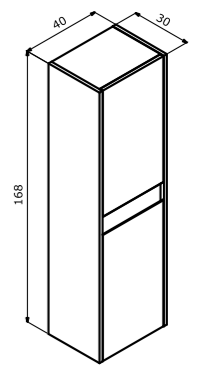

45 cm / 60 cm / 80 cm

Ceramic Basin
Seramik Etajerli Lavabo

Body & Drawer;
Wrapping PVC MDF

Gövde ve Çekmece;
MDF üzeri PVC Kaplama

Soft Close Door
Frenli Kapak

Colors:
Renkler:

Technical Drawing:
Teknik Çizim: