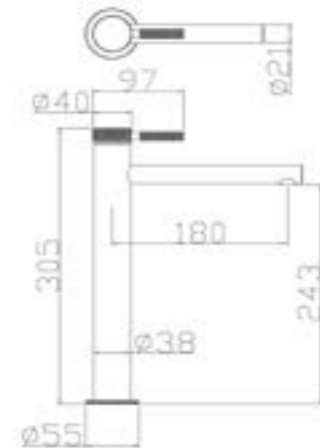

It is recommended to use filtered angle valve with products to prevent faucet damage due to all kind of pollution that may occur during installation.
Tesisatta oluşabilecek her türlü kirliliğin armatüre zararını önlemek için ürünle birlikte filtrelili ara musluk kullanılması tavsiye edilir.