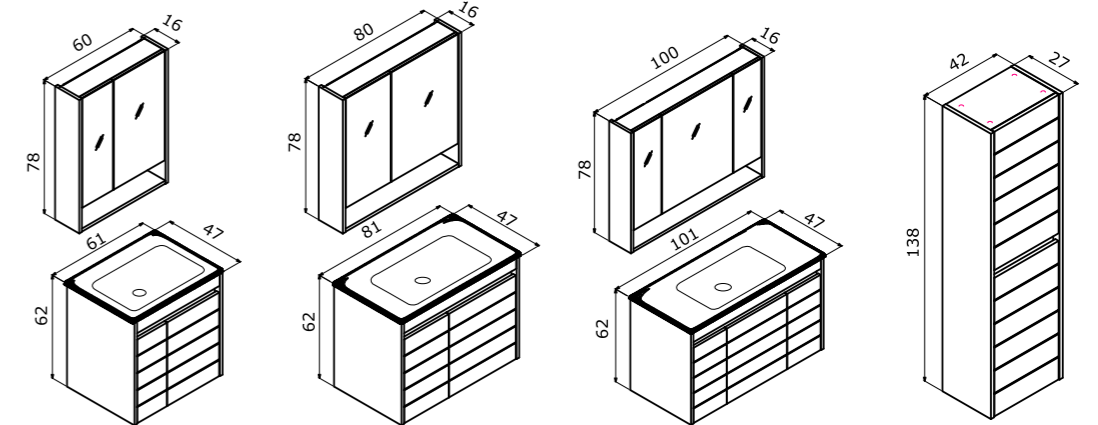

60 cm / 80 cm / 100 cm

Ceramic Basin
Seramik Etajerli Lavabo

Body & Door;
Melamine MDF
Gövde ve Kapak;
Melamin MDF

Soft Close Door
Frenli Kapak

Technical Drawing:
Teknik Çizim: