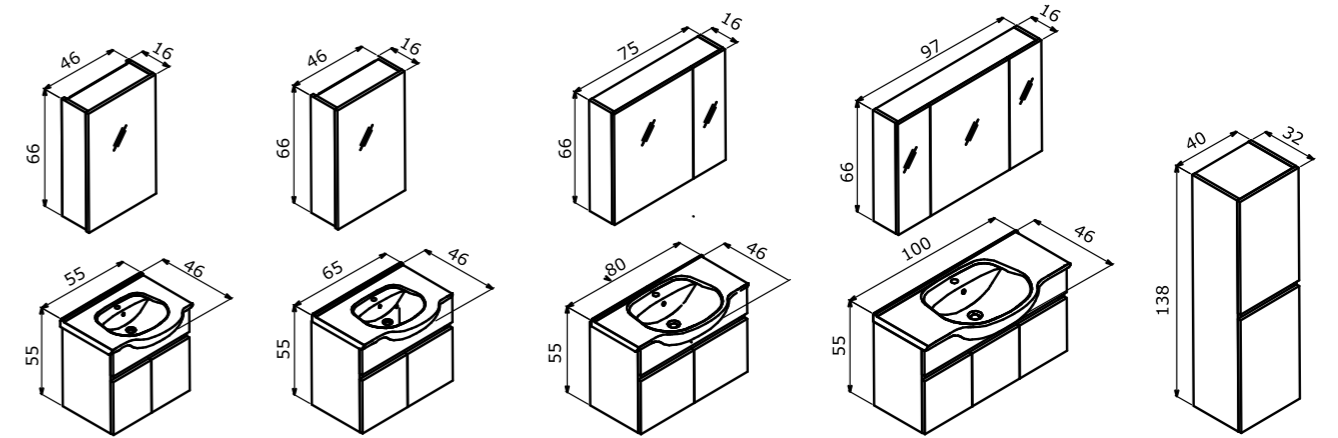

Technical Drawing:
Teknik Çizim: