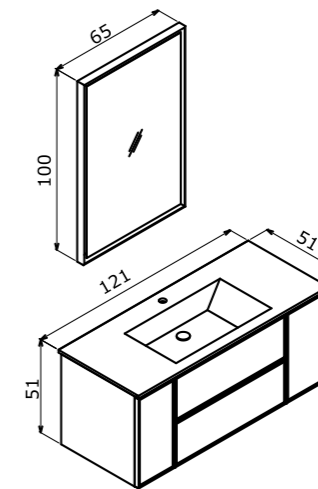

100 cm / 120 cm

Ceramic Basin
Seramik Etajerli Lavabo

Body & Drawers;
Matt Lacquer MDF
Gövde ve Çekmece;
Mat Lake MDF

Full Extension & Soft Close Drawer
Tam Açılır Frenli Çekmece

Soft Close Door
Frenli Kapak

Push-Open Door
Bas-Aç Kapak

LED Mirror with Motion Sensor
Hareket Sensörlü LED'li Ayna

Colors:
Renkler:

Technical Drawing:
Teknik Çizim: