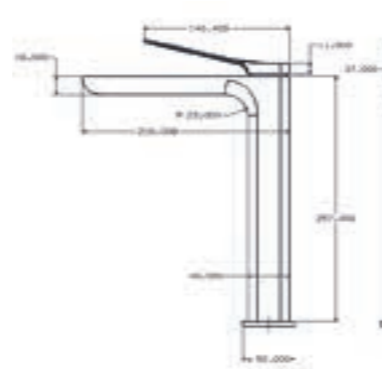

Ceramic Cartridge
%100 Brass
Ideal Working Pressure 5 Bar
Water Flow Rate 8-10 lt/Min

Seramik Kartuş
%100 Pirinç
İdeal Çalışma Basıncı 5 Bar
Su Akış Miktarı Dakikada 8-10 Lt.

Technical Drawing:
Teknik Çizim: