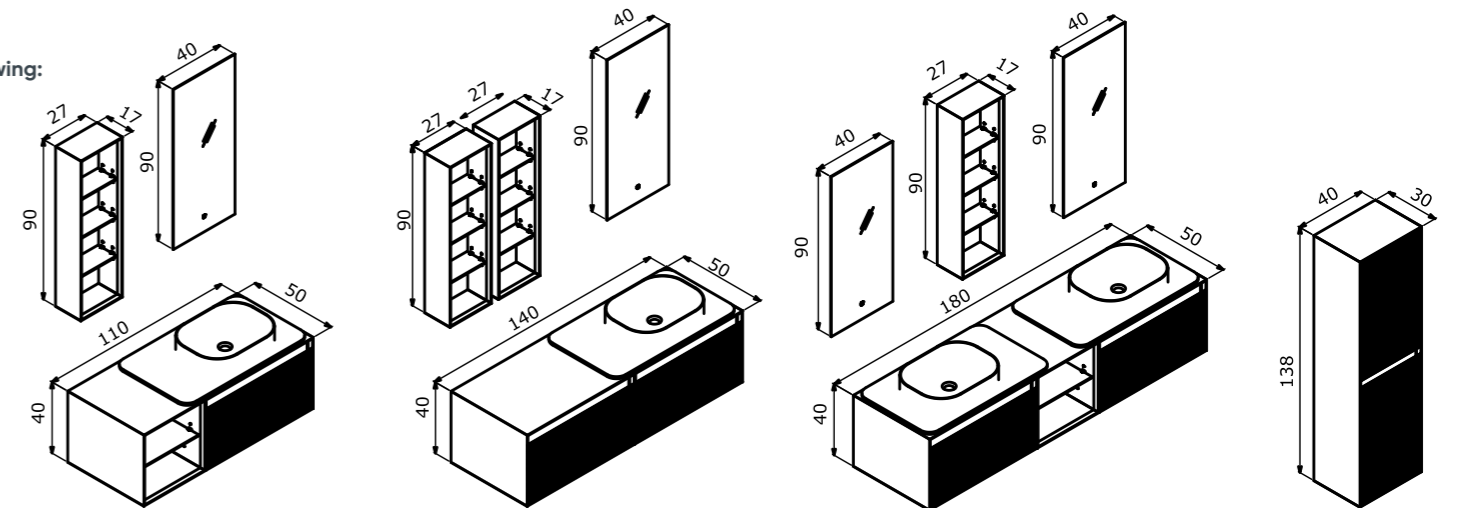

Pacific 180
Mocha Oak Mink / Mocha Oak Vizon

110 cm / 140 cm / 180 cm

Countertop Acrylic Basin
Tezgah Üstü Akriklık Lavabo

Body; Veneered MDF,
Drawer; Matt Lacquer MDF
Gövde; MDF Üzeri Ahşap Kaplama
Çekmece; Mat Lake MDF

- Full Extension & Soft Close Drawer
  Tam Açılır Frenli Çekmece
- Soft Close Door
  Frenli Kapak
- LED Mirror with Touch Sensor
  Dokunmatik Sensörlü LED'li Ayna

Colors:
Renkler:

Technical Drawing:
Teknik Çizim: