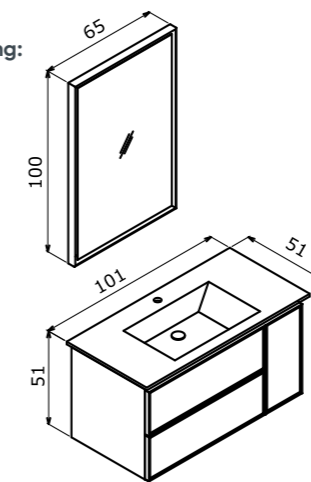

100 cm / 120 cm

Ceramic Basin
Seramik Etajerli Lavabo

Body & Drawers;
Matt Lacquer MDF
Gövde ve Çekmece;
Mat Lake MDF

Full Extension & Soft Close Drawer
Tam Açılır Frenli Çekmece

Soft Close Door
Frenli Kapak

Push-Open Door
Bas-Aç Kapak

LED Mirror with Motion Sensor
Hareket Sensörlü LED'li Ayna

Colors:
Renkler:

Technical Drawing:
Teknik Çizim: