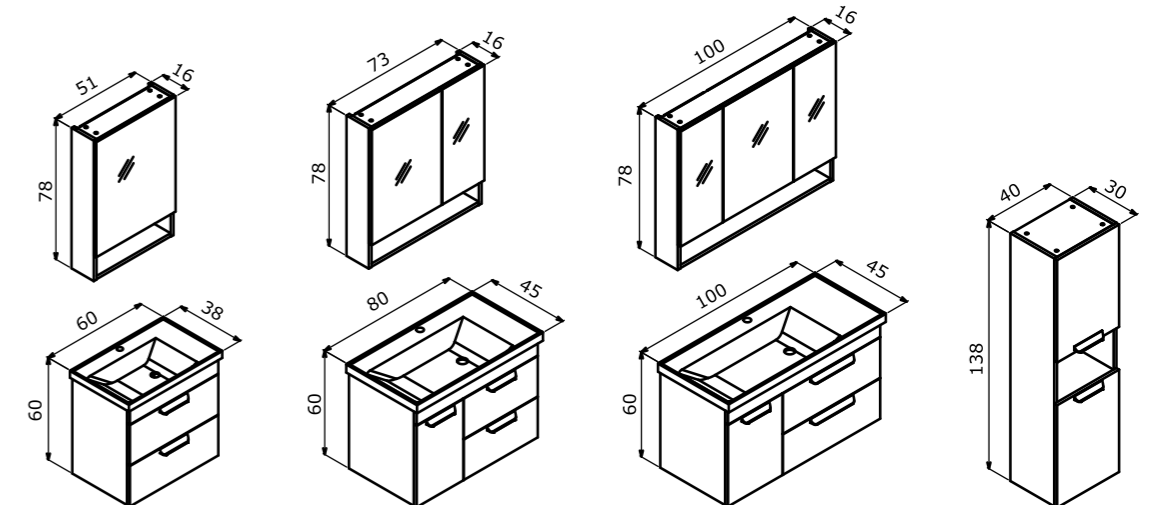

Nova 80 High Gloss White / Parlak Beyaz