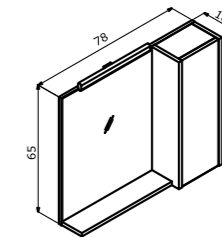

Duden 80 With Door / Kapaklı
Odeon White Oak / Odeon Beyaz Meşe

Technical Drawing:
Teknik Çizim: