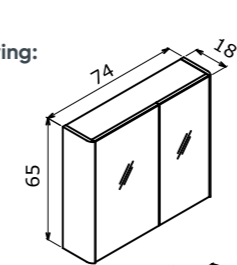

High Gloss Cashmere Lacquer
Parlak Kaşmir Lake

Technical Drawing:
Teknik Çizim: