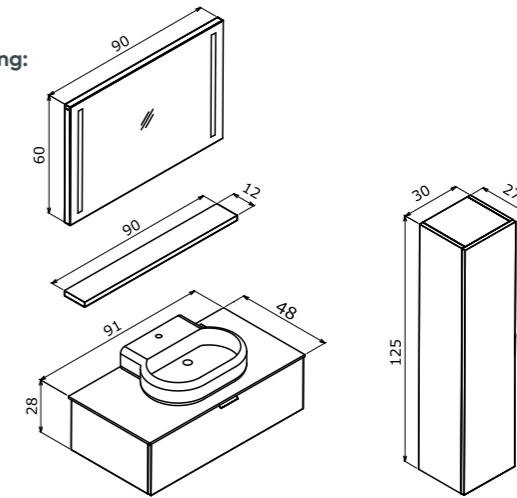

Full Extension & Soft Close Drawer
Tam Açılır Frenli Çekmece

Soft Close Door
Frenli Kapak

LED Mirror
LED Aydınlatmalı Ayna

Colors:
Renkler:

Technical Drawing:
Teknik Çizim: