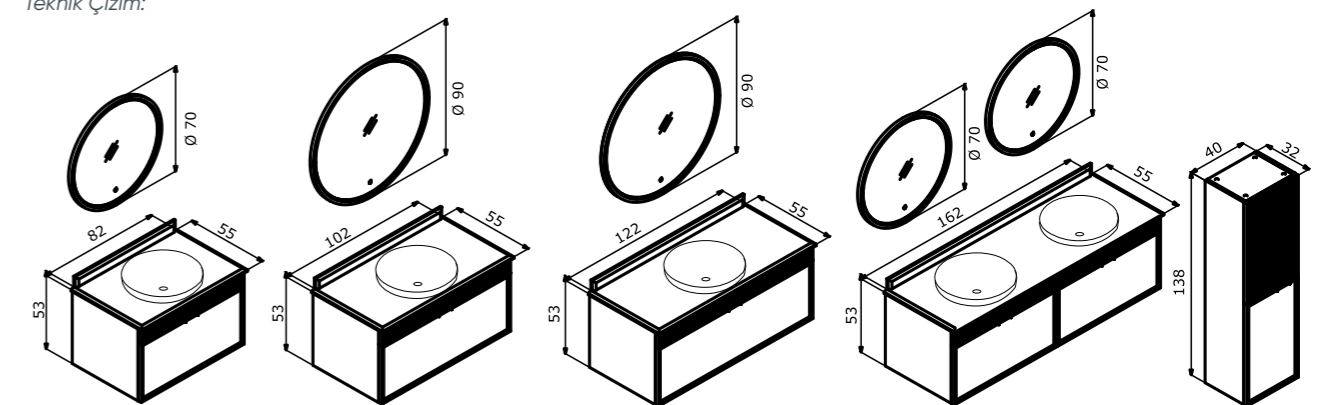

Handle Colors:
Kulp Renkleri:

Technical Drawing:
Teknik Çizim: