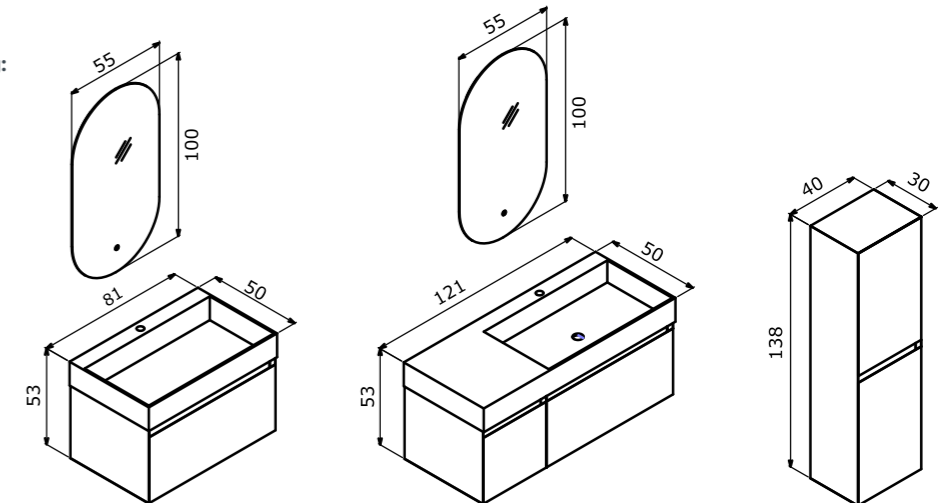

Lusso 80
Matt Cinnamon Lacquer / Mat Tarçın Lake

80 cm / 120 cm

Acrylic Basin
Akrilik Lavabo

Body & Drawers;
Matt Lacquer MDF
Gövde ve Çekmece;
Mat Lake MDF

- Full Extension & Soft Close Drawer
  Tam Açılır Frenli Çekmece
- Soft Close Door
  Frenli Kapak
- LED Mirror with Touch Sensor
  Dokunmatik Sensörlü LED'li Ayna

Colors:
Renkler:

Technical Drawing:
Teknik Çizim: