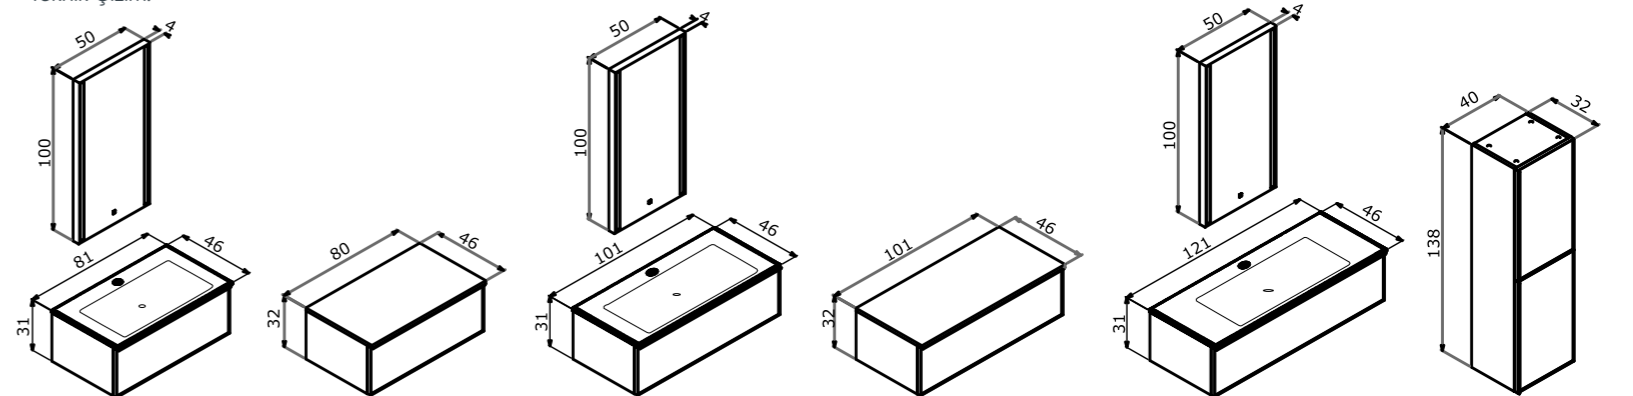

Technical Drawing:
Teknik Çizim: