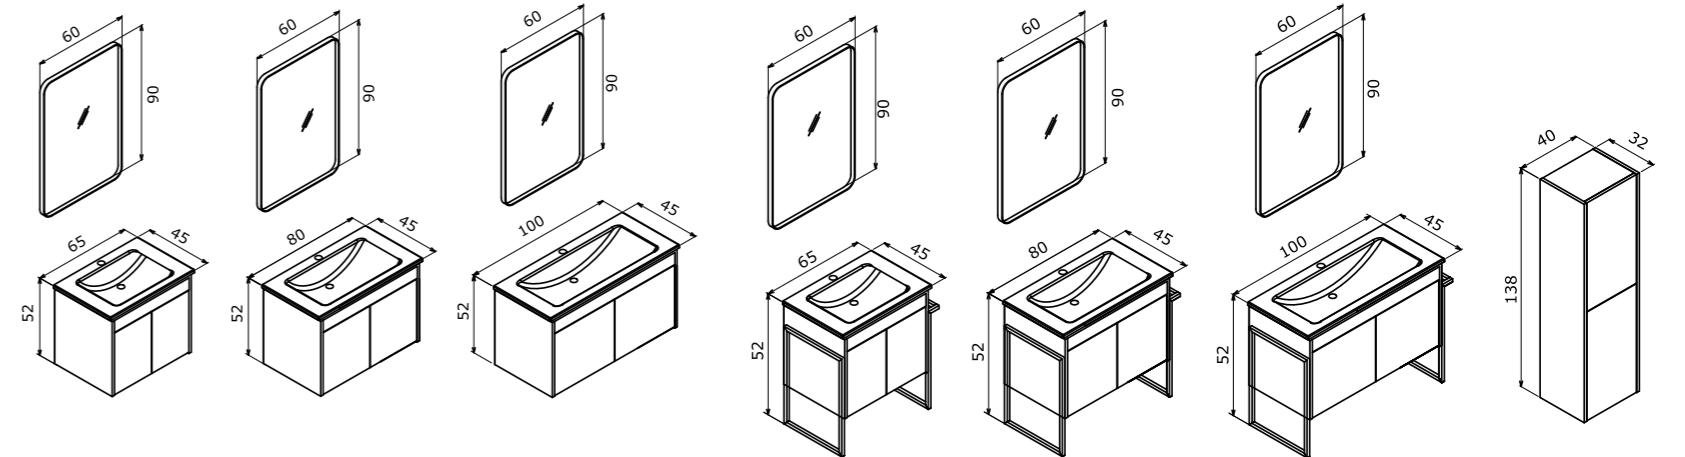

65 cm / 80 cm / 100 cm

Ceramic Basin
Seramik Etajerli Lavabo

Body & Drawer;
Melamine MDF
Metal Leg
Gövde ve Çekmece;
Melamin MDF
Metal Ayak

Colors:
Renkler:

Technical Drawing:
Teknik Çizim:

Verona

Illumination of modern line
Aydınlığın modern çizgisi