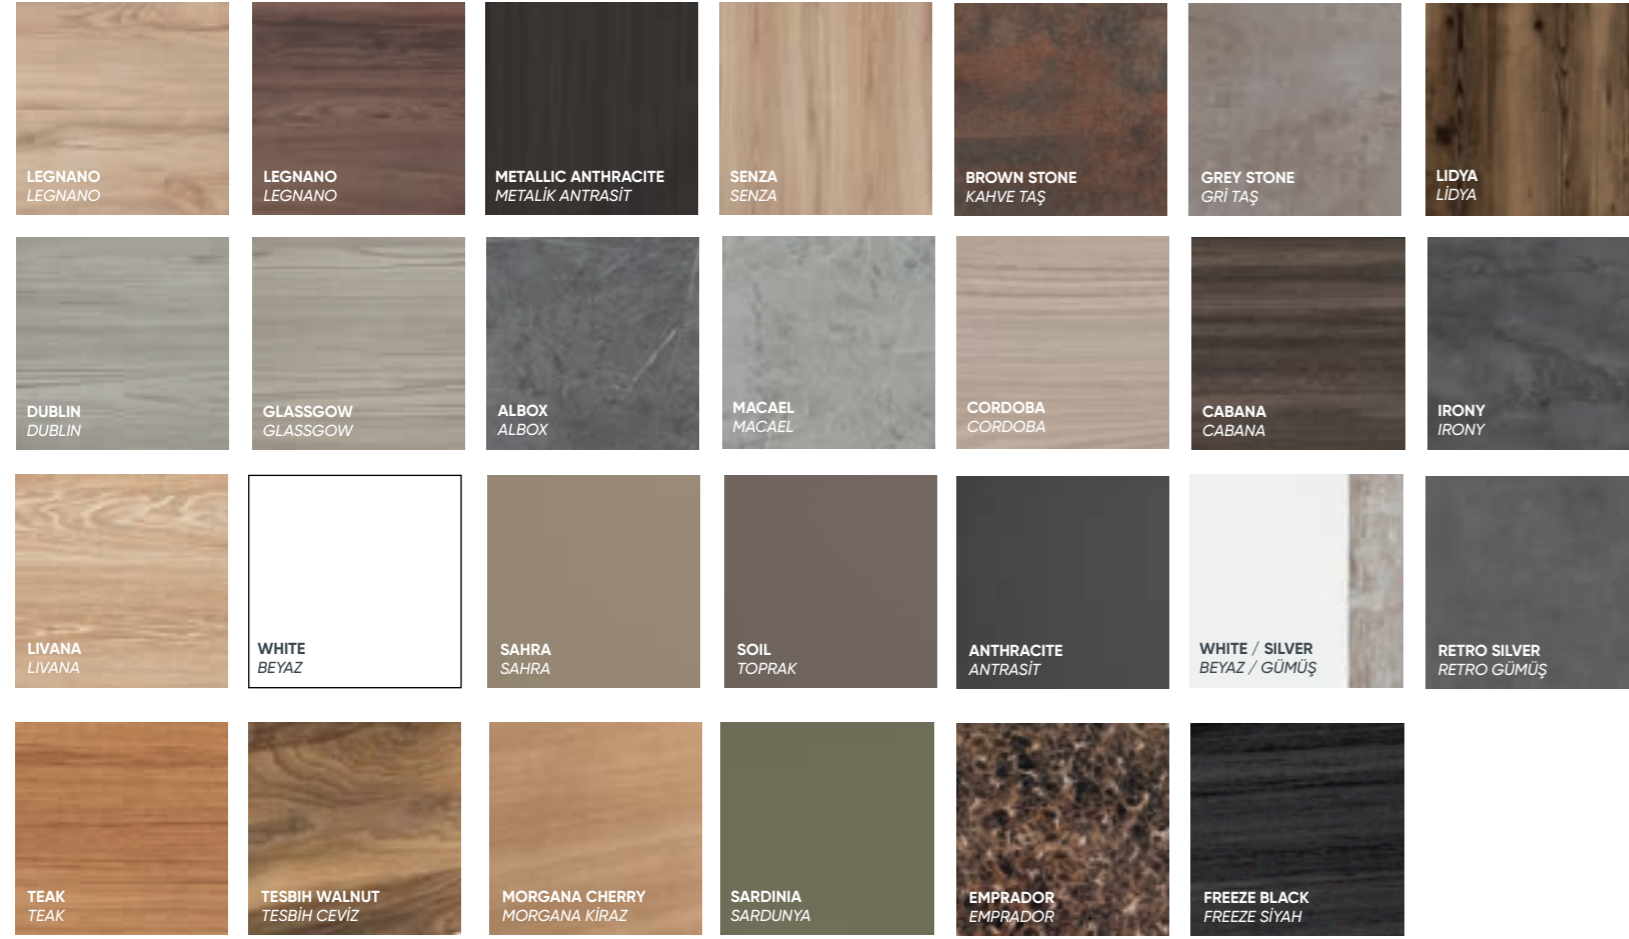

MELAMINE COATING MELAMİN KAPLAMA