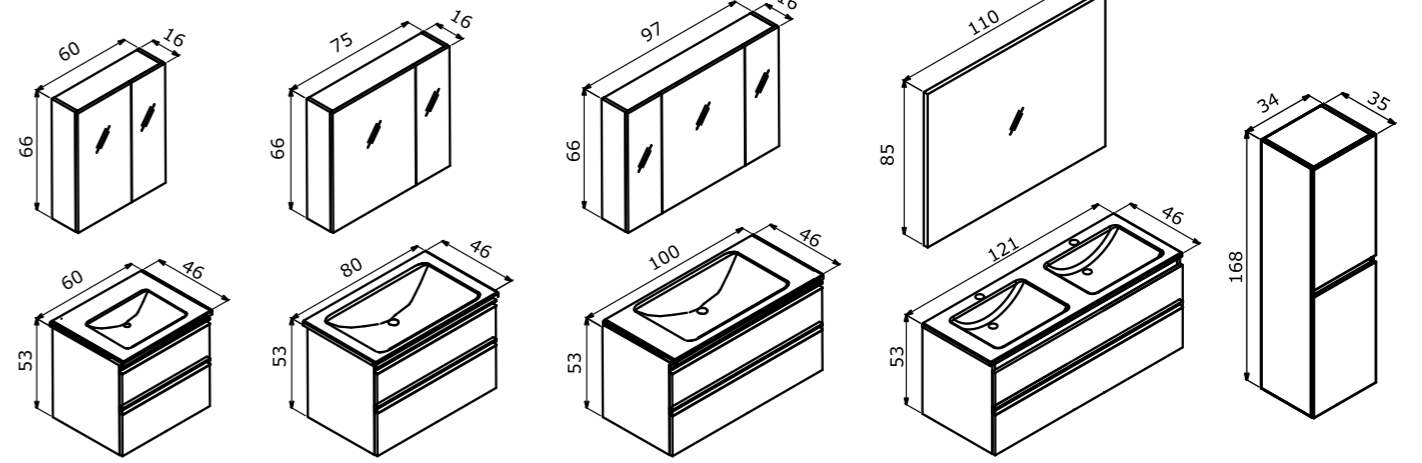

ОЖА

Terme

with drawer
çekmeceli

Clear line of design
Tasarımın net çizgisi

Terme 100 With Drawer / Çekmeceli
High Gloss Grey Lacquer / Parlak Gri Lake

Terme 60 With Drawer / Çekmeceli
High Gloss Black Lacquer / Parlak Siyah Lake

60 cm / 80 cm / 100 cm

Ceramic Basin
Seramik Etajerli Lavabo

Body;
Melamine MDF
Gövde;
Melamin MDF

Door; High Gloss Lacquer MDF
Kapak; Parlak Lake MDF

Colors:
Renkler: