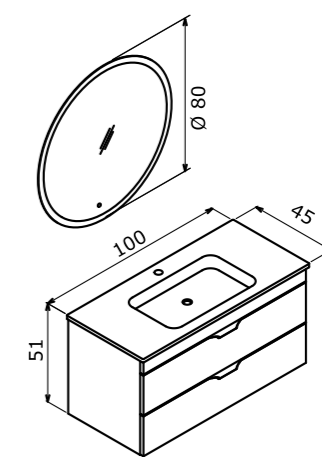

60 cm / 80 cm / 100 cm

Ceramic Basin
Seramik Etajerli Lavabo

Body & Drawers;
Melamine ParticalboardGövde ve Çekmece;
Melamin Yonga Levha

- Full Extension & Soft Close Drawer
  Tam Açılır Frenli Çekmece
- Soft Close Door
  Frenli Kapak
- Partitioned Drawer
  Bölmeli Çekmece İçi
- LED Mirror with Touch Sensor
  Dokunmatik Sensörlü LED'li Ayna

Colors:
Renkler:

Technical Drawing:
Teknik Çizim: