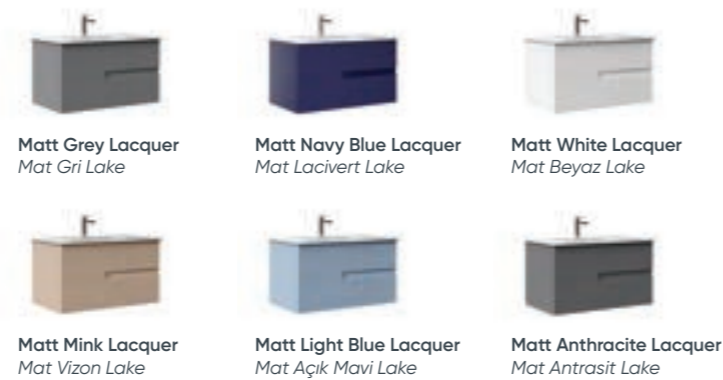

70 cm / 90 cm / 120 cm

Ceramic Basin
Seramik Etejerli Lavabo

Body & Drawer;
Matt Lacquer MDF
Gövde ve Çekmece;
Mat Lake MDF

- Full Extension & Soft Close Drawer
  Tam Açılır Frenli Çekmece
- Soft Close Door
  Frenli Kapak
- Partitioned Drawer
  Bölmeli Çekmece İçi
- LED Mirror
  LED Aydınlatmalı Ayna

Colors:
Renkler: