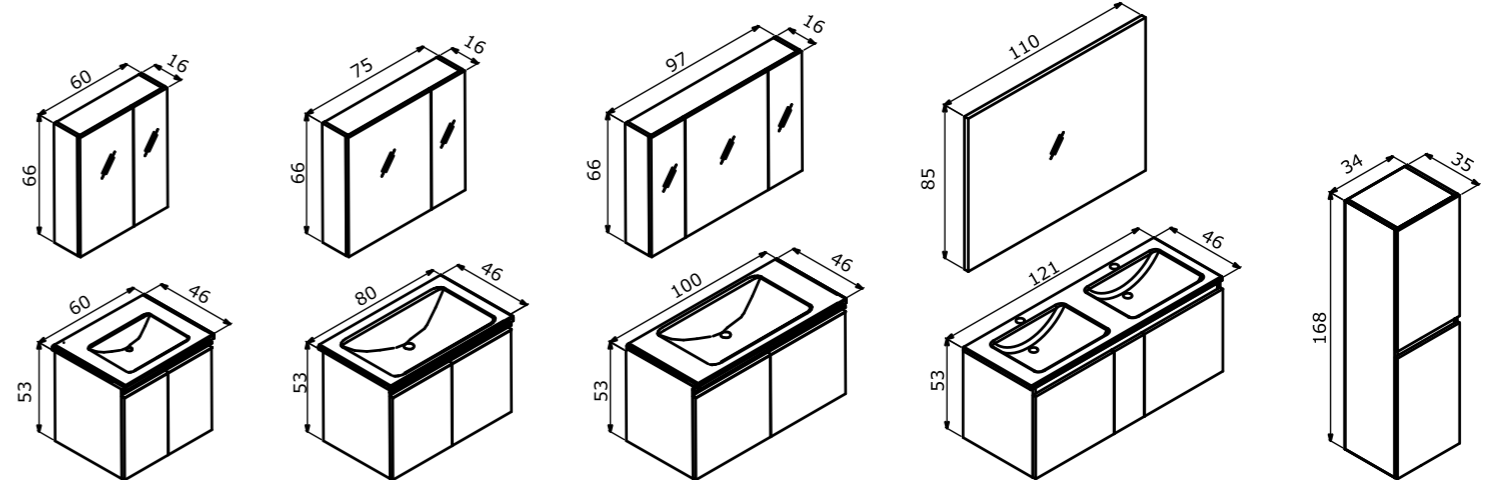

60 cm / 80 cm / 100 cm / 120 cm

Ceramic Basin
Seramik Etajerli Lavabo

Body; Melamine MDF
Gövde; Melamin MDF

Door; High Gloss Lacquer MDF
Kapak; Parlak Lake MDF

*TERME 120 Doors;
High Gloss White PET MDF
*TERME 120 Kapaklar;
High Gloss Beyaz PET MDF

Colors:
Renkler: