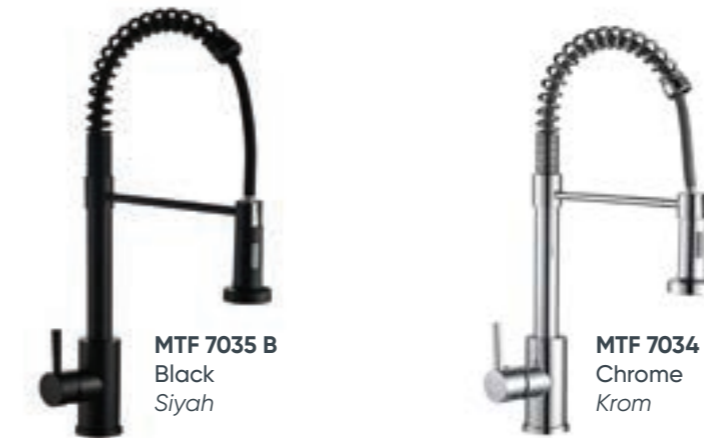

MTF 7035 B
Black
Siyah

MTF 7034 C
Chrome
Krom

Ceramic Cartridge
%100 Brass
Ideal Working Pressure 5 Bar
Water Flow Rate 10-12 lt/Min

Seramik Kartuş
%100 Pirinç
İdeal Çalışma Basıncı 5 Bar
Su Akış Miktarı Dakikada 10-12 Lt.