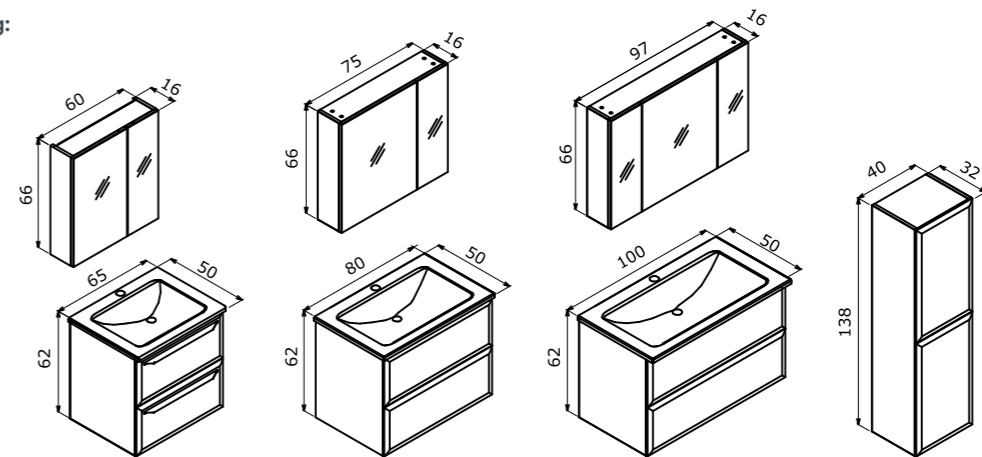

65 cm / 80 cm / 100 cm

Ceramic Basin
Seramik Etajerli Lavabo

Body & Drawers;
High Gloss Lacquer MDF
Gövde ve Çekmece;
Parlak Lake MDF

Full Extension & Soft Close Drawer
Tam Açılır Frenli Çekmece

Soft Close Door
Frenli Kapak

Cabinet with Mirror & LED Light
LED Aydınlatmalı Ayna Dolabı

Colors:
Renkler:

High Gloss Anthracite Lacquer
Parlak Antrasit Lake

High Gloss Grey Lacquer
Mat Gri Lake

High Gloss White Lacquer
Parlak Beyaz Lake

High Gloss Cashmere Lacquer
Mat Kaşmir Lake

Technical Drawing:
Teknik Çizim: