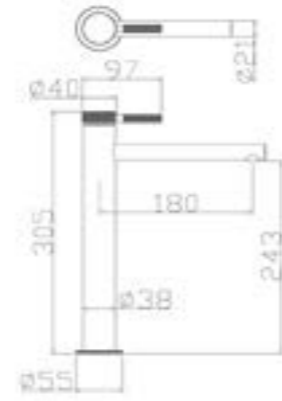

OYKA

SLIM

BASIN FAUCET / LAVABO ARMATÜRÜ

Ceramic Cartridge
%100 Brass
Ideal Working Pressure 5 Bar
Water Flow Rate 10-12 lt/Min

Seramik Kartuş
%100 Pirinç
İdeal Çalışma Basıncı 5 Bar
Su Akış Miktarı Dakikada 10-12 Lt.

HIGH BASIN FAUCET / YÜKSEK LAVABO ARMATÜRÜ

Ceramic Cartridge
%100 Brass
Ideal Working Pressure 5 Bar
Water Flow Rate 10-12 lt/Min

Seramik Kartuş
%100 Pirinç
İdeal Çalışma Basıncı 5 Bar
Su Akış Miktarı Dakikada 10-12 Lt.

It is recommended to use filtered angle valve with products to prevent faucet damage due to all kind of pollution that may occur during installation.
Tesisatta oluşabilecek her türlü kirliliğin armatüre zararını önlemek için ürünle birlikte filtrelili ara musluk kullanılması tavsiye edilir.