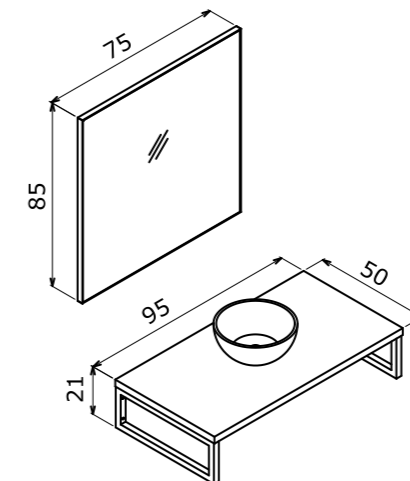

OYKA Kestel

Authentic and calm...
Özgün ve sakin...

Kestel 95 Walnut / Ceviz

95 cm / 120 cm

Countertop Ceramic Basin
Tezgah Üstü Seramik Lavabo

Body; Metal Leg,
MDF Naturel Veneer
Gövde; Metal Ayak,
MDF Üzeri Doğal Kaplama

Colors:
Renkler:

Technical Drawing:
Teknik Çizim: