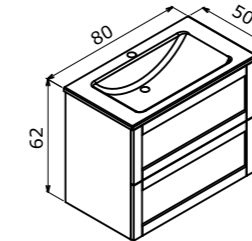

Technical Drawing:
Teknik Çizim: