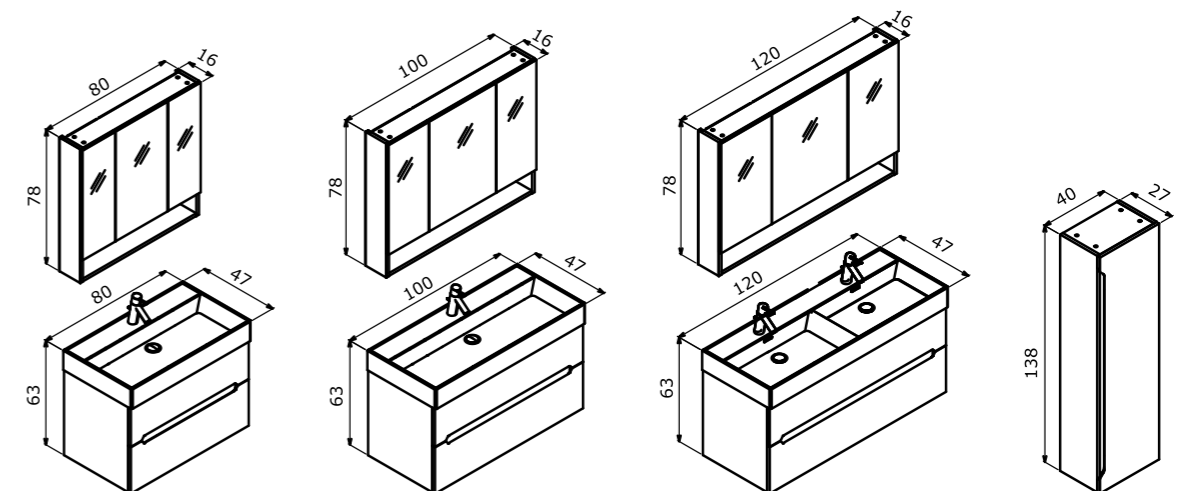

ОЯКА

Malta

Reflection of perfection in
your bathroom

Mükemmeliyetin
banyonuza yansımaları

80 cm / 100 cm / 120 cm

Ceramic Basin
Seramik Etajerli Lavabo

Body & Drawers;
Matt Lacquer MDF
Gövde ve Çekmece;
Mat Lake MDF

- Full Extension & Soft Close Drawer
  Tam Açılır Frenli Çekmece
- Soft Close Door
  Frenli Kapak
- LED Mirror
  LED Aydınlatmalı Ayna
- Partitioned Drawer
  Bölmeli Çekmece İçi

Colors:
Renkler:

Technical Drawing:
Teknik Çizim: