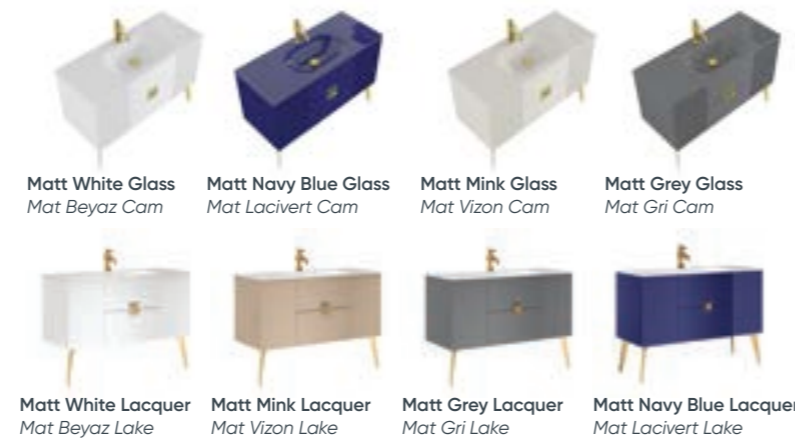

Adria

Aesthetics meets splendor
Estetiğin ihtişamla buluşması

*Page for glass counter compatible siphons: 257
*Cam tezgah uyumlu sifonlar için sayfa: 257

100 cm / 120 cm

**Ceramic Basin or
Countertop Glass**
Seramik Etajerli Lavabo
veya Cam Tezgahlı Lavabo

**Body & Drawers;
Matt Lacquer MDF**
Gövde ve Çekmece;
Mat Lake MDF

Gold Foot; PVD Coating
Altın Ayak; PVD Kaplama

- Full Extension & Soft Close Drawer
  Tam Açılır Frenli Çekmece
- Soft Close Door
  Frenli Kapak
- Push-Open Door
  Bas-Aç Kapak

Colors:
Renkler:

Technical Drawing:
Teknik Çizim: