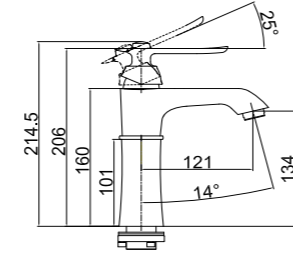

*It is recommended to use filtered angle valve with products to prevent faucet damage due to all kind of pollution that may occur during installation.
*Tesisatta oluşabilecek her türlü kirliliğin armatüre zararını önlemek için ürünle birlikte filtreli ara musluk kullanılması tavsiye edilir.