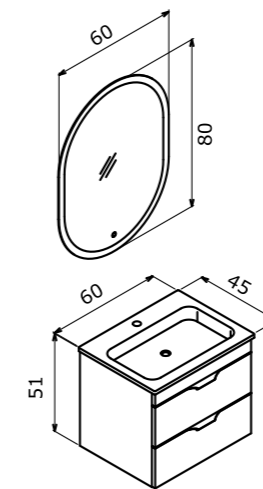

60 cm / 80 cm / 100 cm

Ceramic Basin
Seramik Etajerli Lavabo

Body & Drawers;
Melamine ParticalboardGövde ve Çekmece;
Melamin Yonga Levha

- Full Extension & Soft Close Drawer
  Tam Açılır Frenli Çekmece
- Soft Close Door
  Frenli Kapak
- Partitioned Drawer
  Bölmeli Çekmece İçi
- LED Mirror with Touch Sensor
  Dokunmatik Sensörlü LED'li Ayna

Colors:
Renkler:

Technical Drawing:
Teknik Çizim: