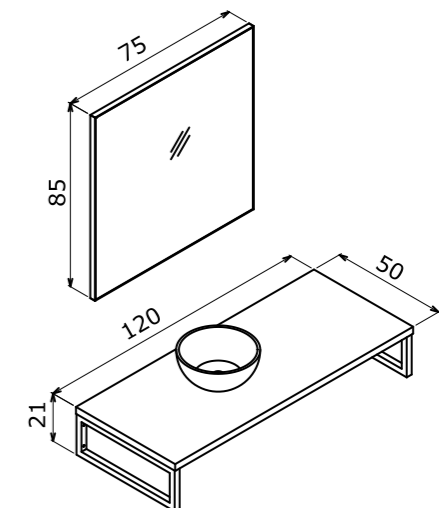

Kestel 95 Walnut / Ceviz