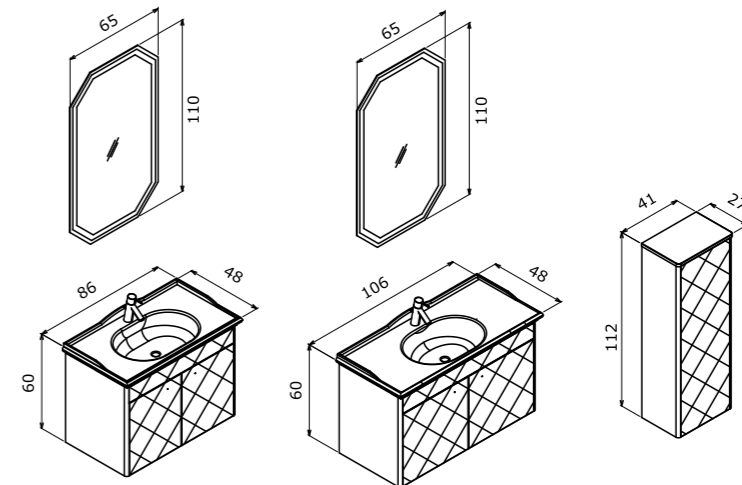

Dream 85 High Gloss Cappuccino Lacquer / Parlak Cappuccino Lake

Technical Drawing:
Teknik Çizim: