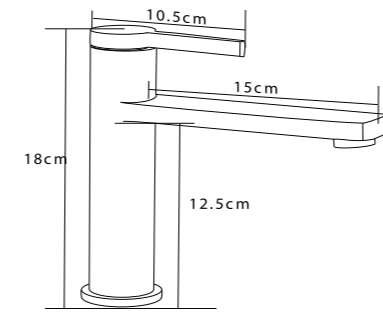

QUATTRO

BASIN FAUCET / LAVABO ARMATÜRÜ

Ceramic Cartridge
Zinc Handle
Body; %100 Brass
Ideal Working Pressure 5 Bar
Water Flow Rate 8-10 lt/Min

Seramik Kartuş
Zamak Kumanda Kolu
Gövde; %100 Pirinç
İdeal Çalışma Basıncı 5 Bar
Su Akış Miktarı Dakikada 8-10 Lt.

HIGH BASIN FAUCET / YÜKSEK LAVABO ARMATÜRÜ

Ceramic Cartridge
Zinc Handle
Body; %100 Brass
Ideal Working Pressure 5 Bar
Water Flow Rate 8-10 lt/Min

Seramik Kartuş
Zamak Kumanda Kolu
Gövde; %100 Pirinç
İdeal Çalışma Basıncı 5 Bar
Su Akış Miktarı Dakikada 8-10 Lt.

QUATTRO

%100 Brass
Chrome Plated Over Nickel
Black & White Electrostatic Paint

%100 Pirinç
Nikel Üzeri Krom Kaplama
Siyah & Beyaz Elektrostatik Boya

SOAP DISPENSER
SIVI SABUNLUK

SOAP DISH
SABUNLUK

DİŞ FIRÇALIK
TOOTHBRUSH HOLDER

It is recommended to use filtered angle valve with products to prevent faucet damage due to all kind of pollution that may occur during installation.
Tesisatta oluşabilecek her türlü kirliliğin armatüre zararını önlemek için ürünle birlikte filtrelili ara musluk kullanılması tavsiye edilir.