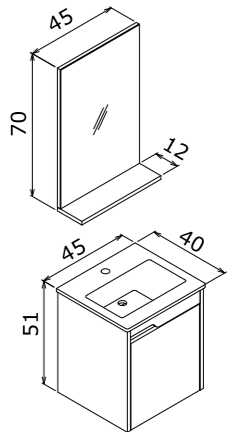

Morgana Cherry
Morgana Kiraz

Tesbih Walnut
Tesbih Ceviz

Technical Drawing:
Teknik Çizim: