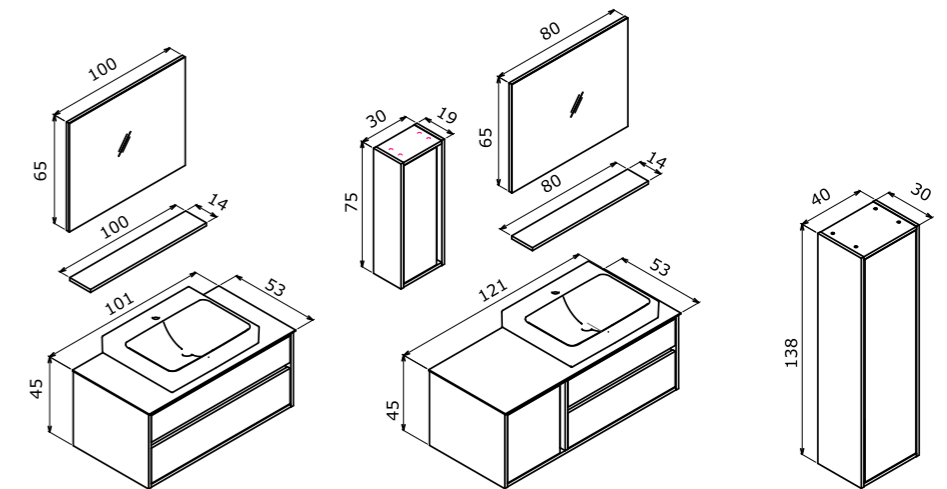

Verona 100 White