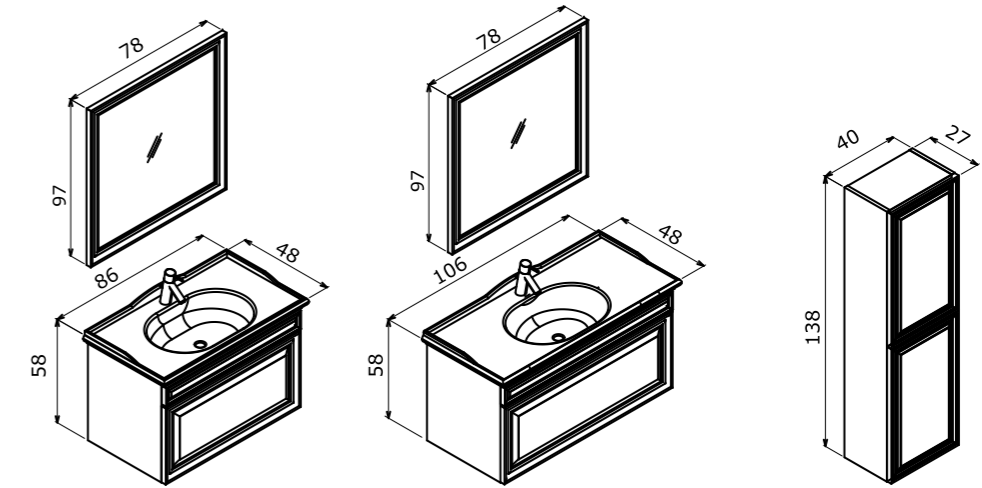

Design 105 Matt Anthracite Lacquer / Mat Antrasit Lake