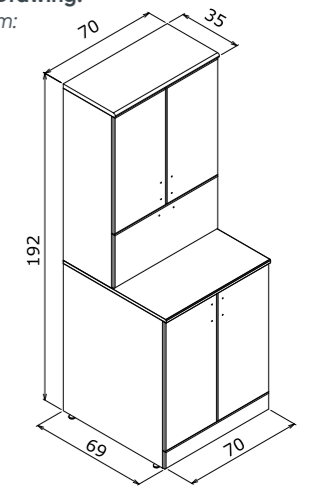

WMC

WMC 70
ÇMD 70

* Your washing machine dimensions should be checked!
* Çamaşır makinenizin ölçüsünü kontrol ediniz!

70 cm

Body; Melamine MDF
Door; High Gloss Lacquer MDF

Gövde; Melamin MDF
Kapak; Parlak Lake MDF

Technical Drawing:
Teknik Çizim: