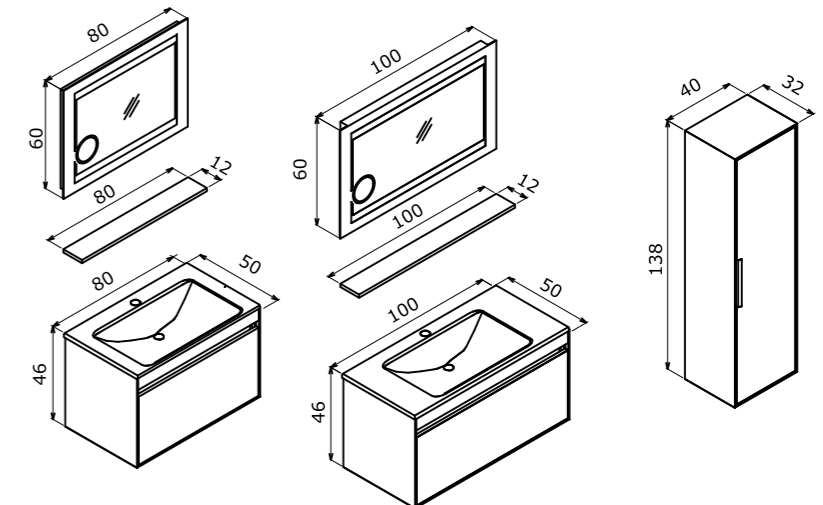

Full Extension & Soft Close Drawer
Tam Açılır Frenli Çekmece

Soft Close Door
Frenli Kapak

Magnifying Mirror with IP44 LED
Büyüteçli IP44 LED'li Ayna

Colors:
Renkler:

Legnano
Legnano

Navaro
Navaro

Technical Drawing:
Teknik Çizim: