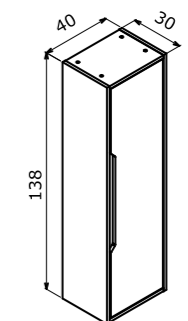

Technical Drawing:
Teknik Çizim: