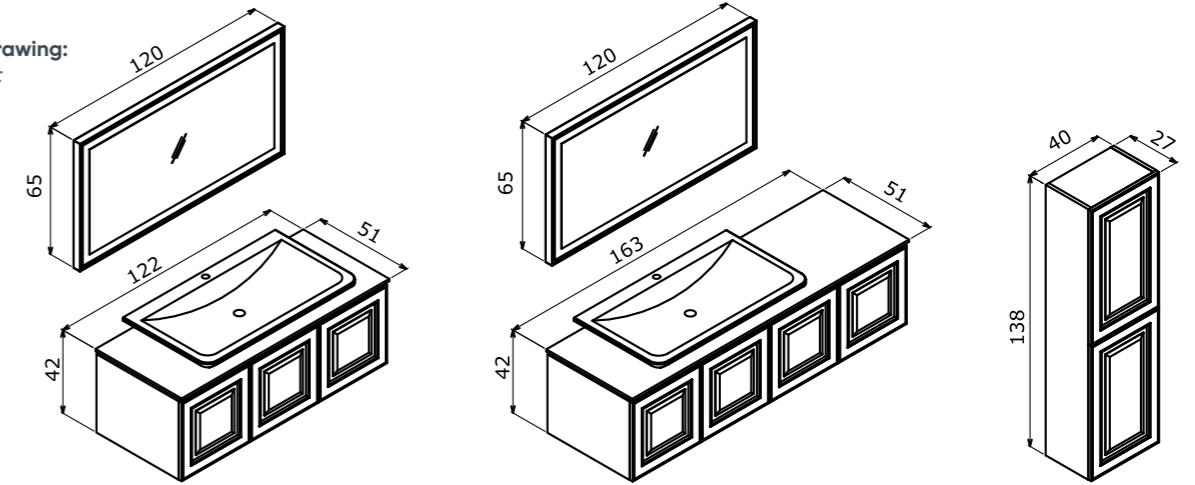

Style

Your style reflects you
Tarzin seni yansır

Style 160 White Gold / Beyaz Altın

Style 120 Black Silver / Siyah Gümüş

120 cm / 160 cm

Countertop Ceramic Basin
Tezgah Üstü Seramik Lavabo

Body & Doors;
High Gloss Lacquer MDF
Gövde ve Kapak;
Parlak Lake MDF

Countertop; Acrylic
Tezgah; Akriлик

Colors:
Renkler:

Technical Drawing:
Teknik Çizim: