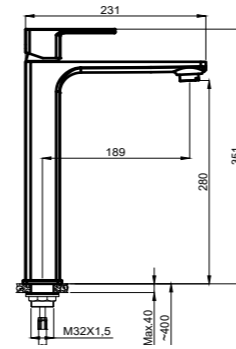

OYKA

BLOK

BASIN FAUCET / LAVABO ARMATÜRÜ

Ceramic Cartridge
%100 Brass
Ideal Working Pressure 3 Bar
Water Flow Rate 9 lt/Min

Seramik Kartuş
%100 Pirinç
İdeal Çalışma Basıncı 3 Bar
Su Akış Miktarı Dakikada 9 Lt.

HIGH BASIN FAUCET / YÜKSEK LAVABO ARMATÜRÜ

Ceramic Cartridge
%100 Brass
Ideal Working Pressure 3 Bar
Water Flow Rate 9 lt/Min

Seramik Kartuş
%100 Pirinç
İdeal Çalışma Basıncı 3 Bar
Su Akış Miktarı Dakikada 9 Lt.

BATH FAUCET / BANYO ARMATÜRÜ

Ceramic Cartridge
%100 Brass
Ideal Working Pressure 3 Bar
Water Flow Rate 9 lt/Min

Seramik Kartuş
%100 Pirinç
İdeal Çalışma Basıncı 3 Bar
Su Akış Miktarı Dakikada 9 Lt.

It is recommended to use filtered angle valve with products to prevent faucet damage due to all kind of pollution that may occur during installation.
Tesisatta oluşabilecek her türlü kirliliğin armatüre zararını önlemek için ürünle birlikte filtrelili ara musluk kullanılması tavsiye edilir.