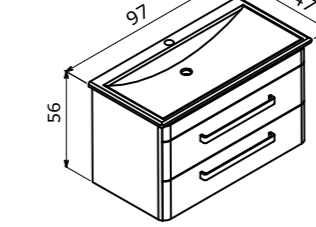

Full Extension & Soft Close Drawer
Tam Açılır Frenli Çekmece

Soft Close Door
Frenli Kapak

IP44 Cabinet Lighting
IP44 Aplikli Ayna Dolabı

Colors:
Renkler:

High Gloss White Lacquer
Parlak Beyaz Lake

High Gloss Cappuccino Lacquer
Parlak Cappuccino Lake

High Gloss Grey Lacquer
Parlak Gri Lake

High Gloss Cashmere Lacquer
Parlak Kaşmir Lake

Technical Drawing:
Teknik Çizim: