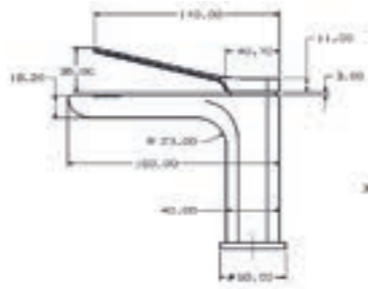

Ceramic Cartridge
%100 Brass
Ideal Working Pressure 5 Bar
Water Flow Rate 8-10 lt/Min

Seramik Kartuş
%100 Pirinç
İdeal Çalışma Basıncı 5 Bar
Su Akış Miktarı Dakikada 8-10 Lt.

Technical Drawing:
Teknik Çizim: