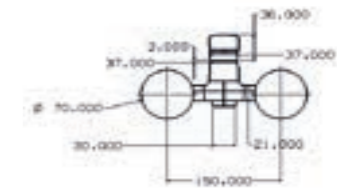

ABS Plastic Hand Shower and Joint
Stainless Steel Hose

ABS Plastik El Duşu ve Mafsal
Paslanmaz Çelik Hortum

Technical Drawing:
Teknik Çizim: