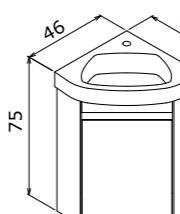

45 cm

Ceramic Basin
Seramik Etajerli Lavabo

Body & Door; Matt Lacquer MDF
Gövde ve Kapak; Mat Lake MDF

Soft Close Door
Frenli Kapak

Technical Drawing:
Teknik Çizim: