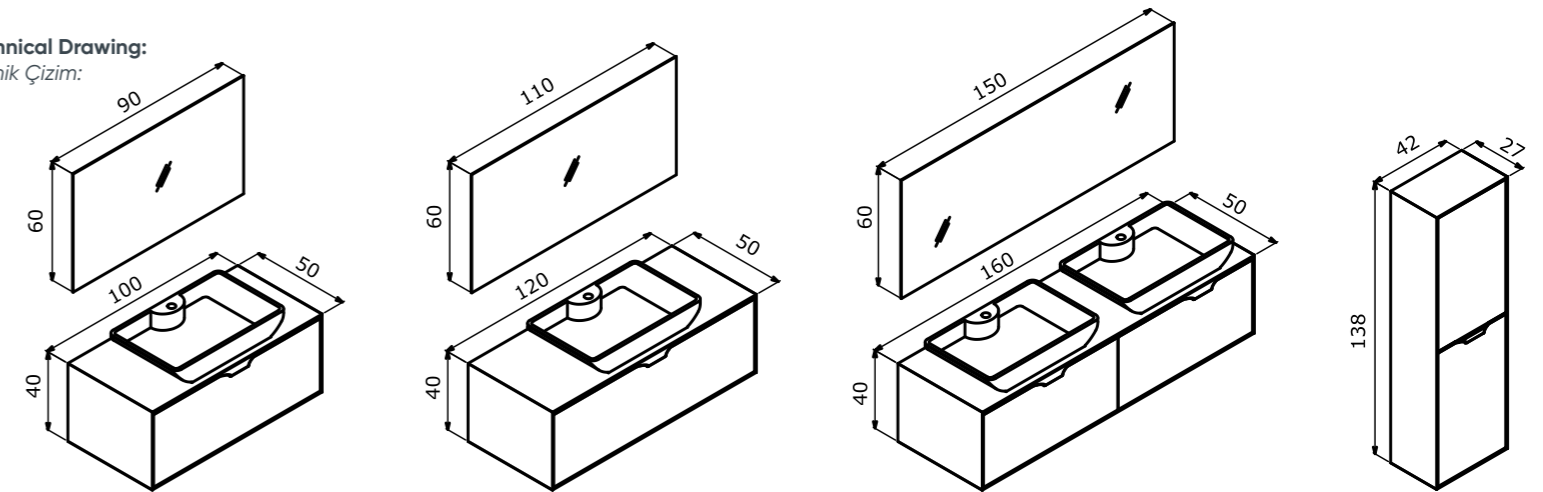

Technical Drawing:
Teknik Çizim: