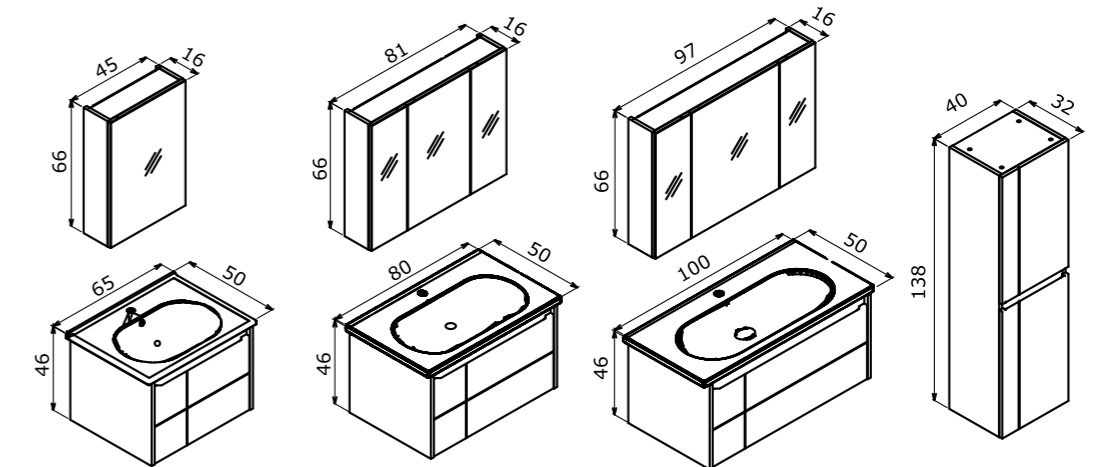

65 cm / 80 cm / 100 cm

Ceramic Basin
Seramik Etajerli Lavabo

Body & Drawers;
Matt Lacquer MDF
Gövde ve Çekmece;
Mat Lake MDF

- Full Extension & Soft Close Drawer
  Tam Açılır Frenli Çekmece
- Soft Close Door
  Frenli Kapak
- Cabinet with Mirror & LED Light
  LED'li Ayna Dolabı

Colors:
Renkler:

Technical Drawing:
Teknik Çizim: