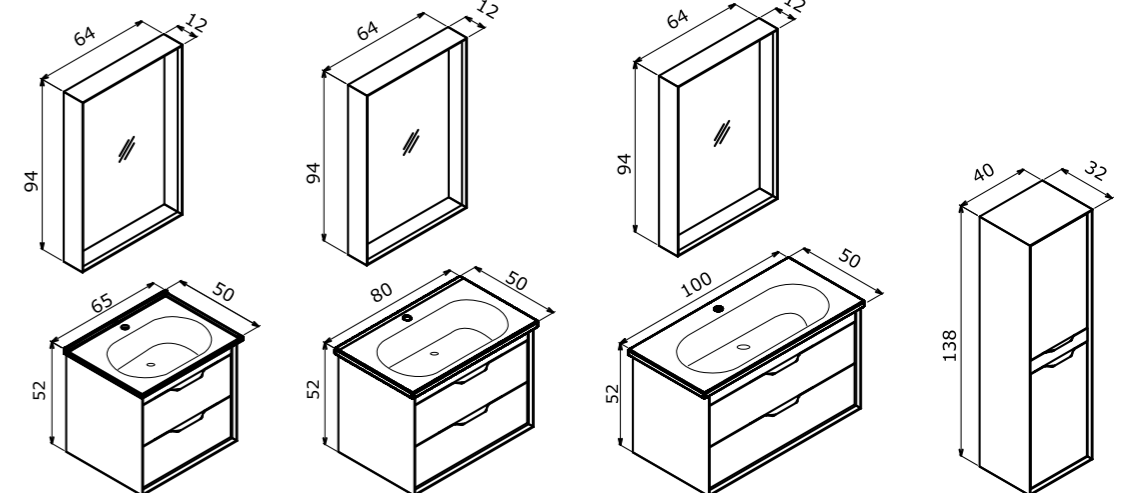

65 cm / 80 cm / 100 cm

Ceramic Basin
Seramik Etajerli Lavabo

Body & Drawers; Melamine MDF
Gövde ve Çekmece; Melamin MDF

Full Extension & Soft Close Drawer
Tam Açılır Frenli Çekmece

Soft Close Door
Frenli Kapak

LED Mirror with Touch Sensor
Dokunmatik Sensörlü LED'li Ayna

Colors:
Renkler:

Anthracite
Antrasit

Sahra
Sahra

White
Beyaz

Soil
Toprak

Technical Drawing:
Teknik Çizim: