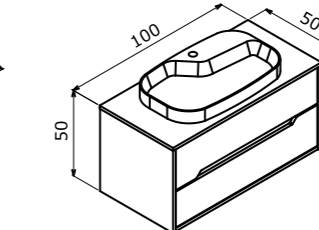

Technical Drawing:
Teknik Çizim: