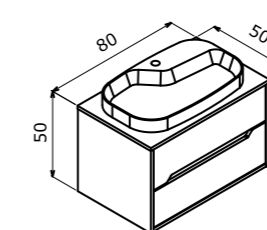

Technical Drawing:
Teknik Çizim: