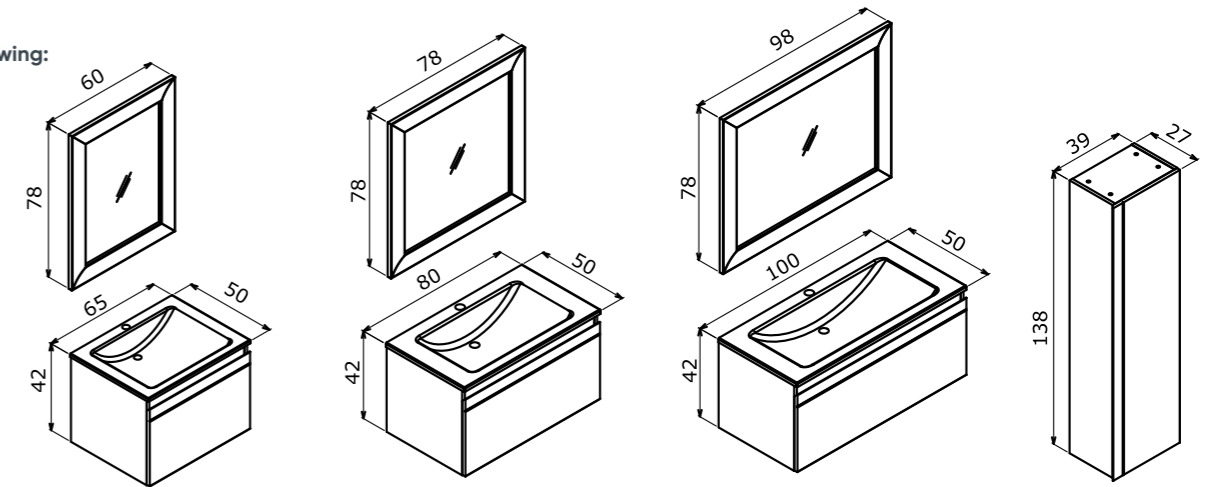

OYKA

Boston 80 White Silver / Beyaz Gümüş

Boston

Its beauty is in the details...
Güzelliği detaylarında gizli...

Boston 100 Silver White / Beyaz Gümüş

65 cm / 80 cm / 100 cm

Ceramic Basin
Seramik Etajerli Lavabo

Body;
Melamine Particalboard
Gövde;
Melamin Yonga Levha

Drawer; MDF Wrapping
Çekmece; PVC Kaplı MDF

Colors:
Renkler:

Technical Drawing:
Teknik Çizim: