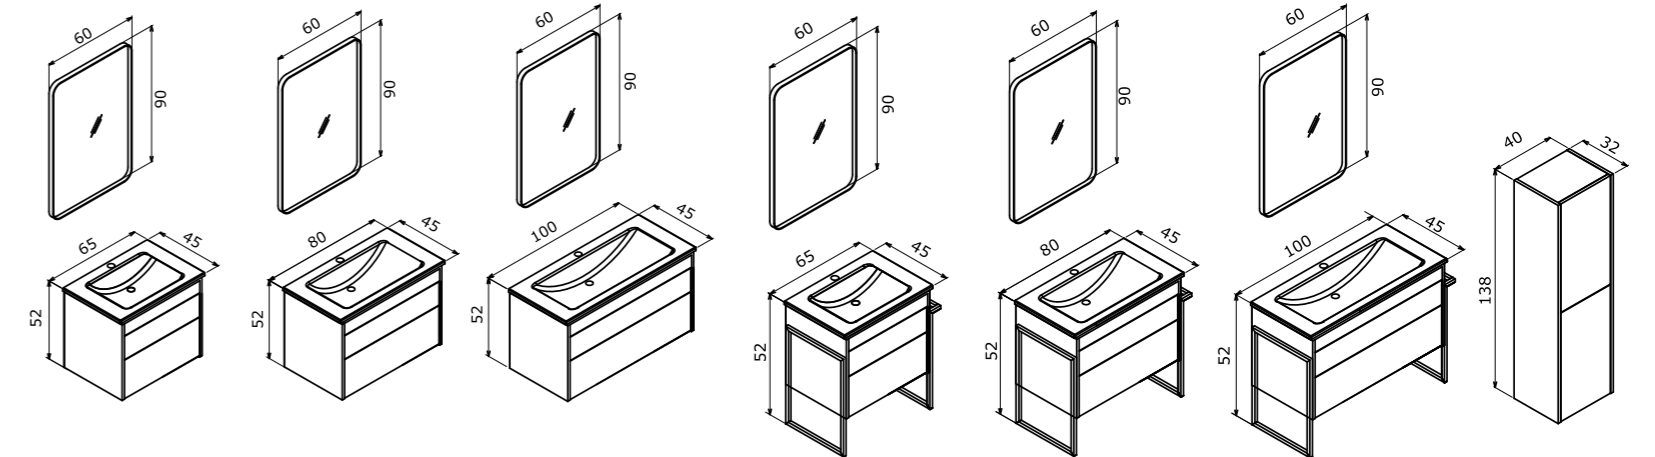

Technical Drawing:
Teknik Çizim: