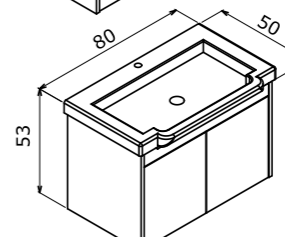

Technical Drawing:
Teknik Çizim: