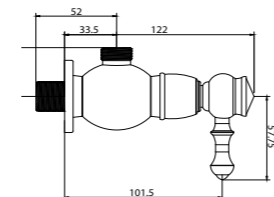

23mm Packing
23mm Salmastra

TP 1480 B
Black Antique
Siyah Antik