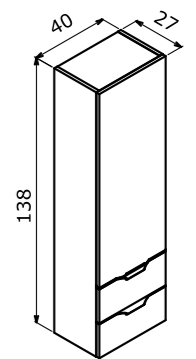

ORKA

Vento

It is the coolest with her radiant style!

Işık saçan tarzıyla en havalısı O!

Vento 100 Dublin

60 cm / 80 cm / 100 cm

Ceramic Basin
Seramik Etajerli Lavabo

Body & Drawers;
Melamine ParticalboardGövde ve Çekmece;
Melamin Yonga Levha

- Full Extension & Soft Close Drawer
  Tam Açılır Frenli Çekmece
- Soft Close Door
  Frenli Kapak
- Partitioned Drawer
  Bölmeli Çekmece İçi
- LED Mirror with Touch Sensor
  Dokunmatik Sensörlü LED'li Ayna

Colors:
Renkler:

Technical Drawing:
Teknik Çizim: