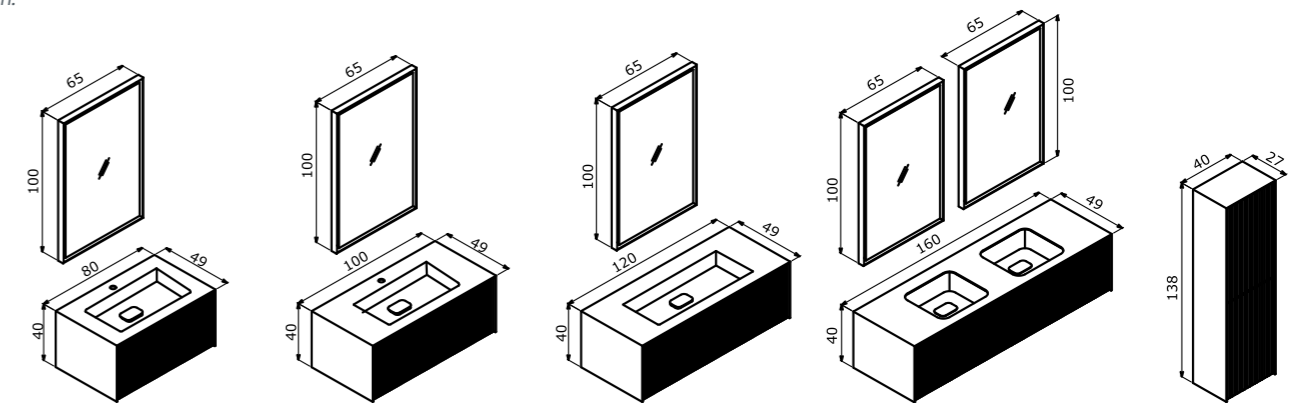

Technical Drawing:
Teknik Çizim: