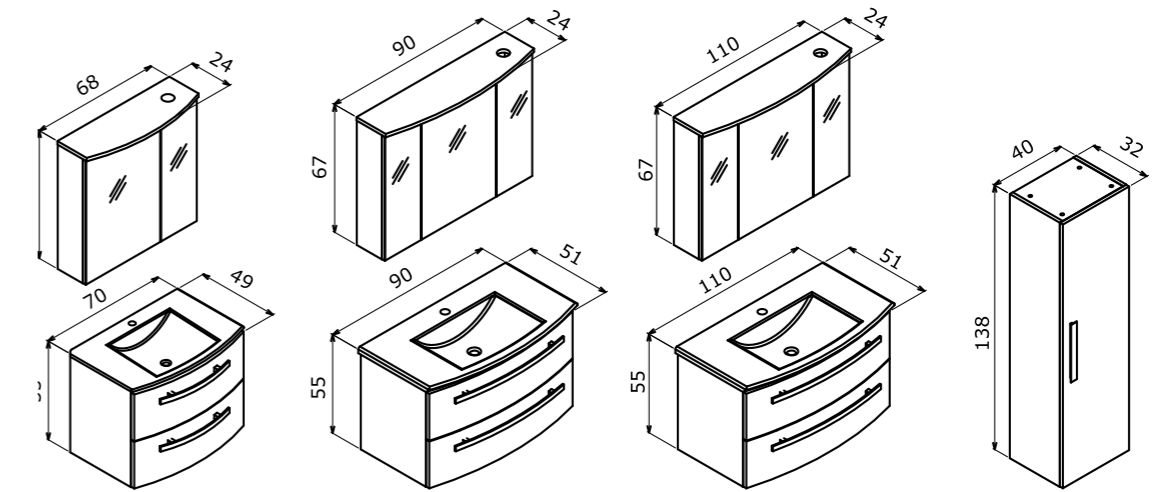

Urla 70 High Gloss Cashmere Lacquer / Parlak Kaşmir Lake

70 cm / 90 cm / 110 cm

Ceramic Basin
Seramik Etajerli Lavabo

Body & Drawers;
High Gloss Lacquer MDF
Gövde ve Çekmece;
Parlak Lake MDF

Colors:
Renkler:

Technical Drawing:
Teknik Çizim: