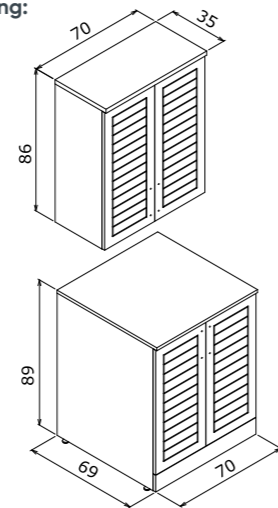

Agora Towel Holder / Havluluk

Agora

Towel Holder
Havluluk

Technical Drawing:
Teknik Çizim: