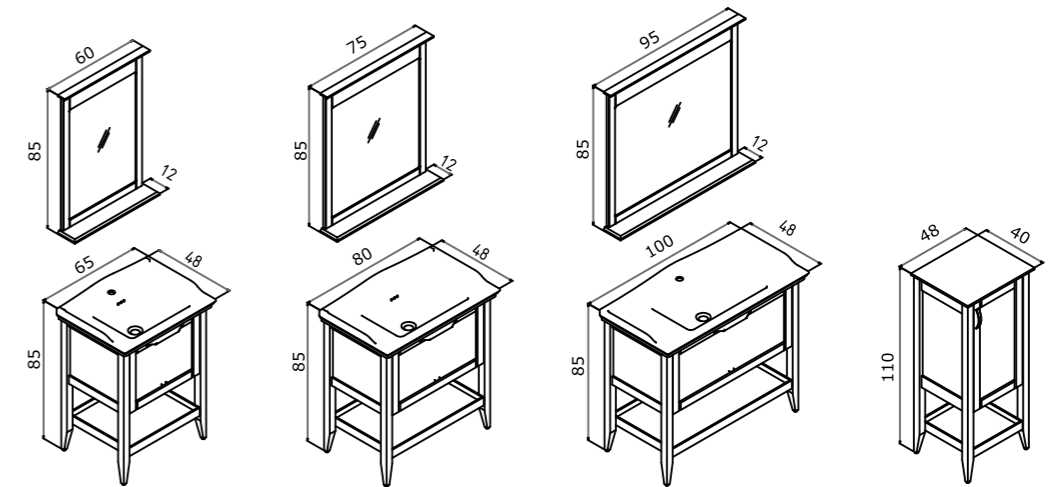

65 cm / 80 cm / 100 cm

Ceramic Basin
Seramik Etajerli Lavabo

Body & Drawers;
Matt Lacquer MDF
Gövde ve Çekmece;
Mat Lake MDF

Colors:
Renkler:

Technical Drawing:
Teknik Çizim: