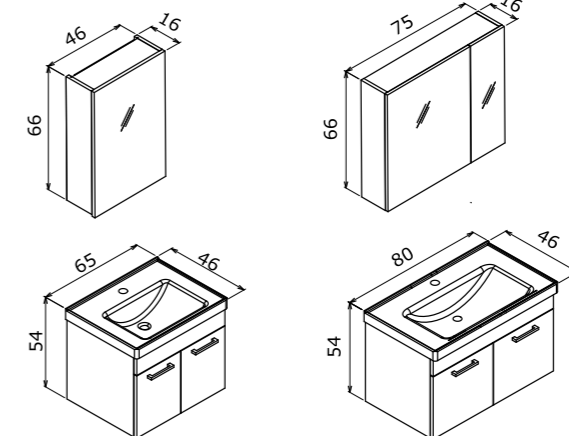

Duru

with leg
Ayaklı

A pure beauty
Duru bir güzellik

Duru 100 with Leg High Gloss White / Ayaklı Parlak Beyaz

Duru 65 with Leg Freeze Black / Ayaklı Freeze Siyah

55 cm / 65 cm / 80 cm / 100 cm

Ceramic Basin
Seramik Etajerli Lavabo