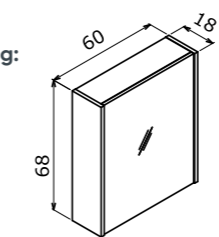

Technical Drawing:
Teknik Çizim: