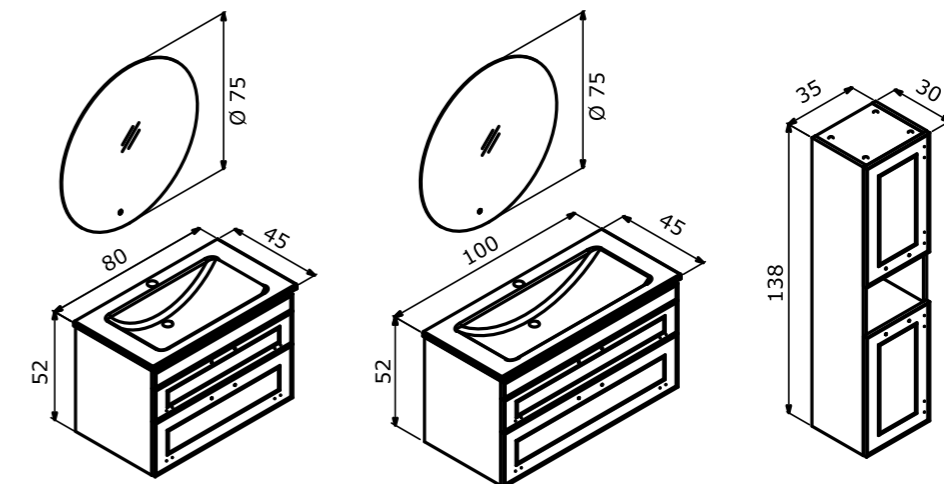

Limpo 80 Matt White Lacquer / Mat Beyaz Lake

80 cm / 100 cm

Ceramic Basin
Seramik Etajerli Lavabo

Body & Drawers;
Matt Lacquer MDF
Gövde ve Çekmece;
Mat Lake MDF

- Full Extension & Soft Close Drawer
  Tam Açılır Frenli Çekmece
- Soft Close Door
  Frenli Kapak
- LED Mirror with Touch Sensor
  Dokunmatik Sensörlü LED'li Ayna

Colors:
Renkler:

Technical Drawing:
Teknik Çizim: