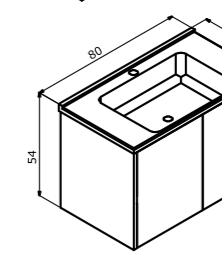

Technical Drawing:
Teknik Çizim: