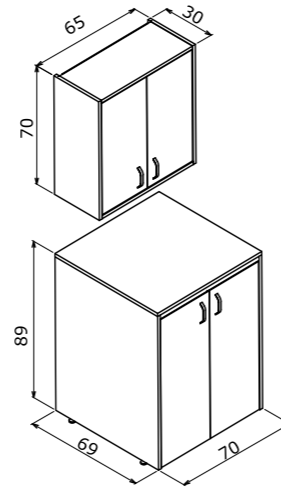

ORKA

Sedir 70 Washing Machine Cabinet Irony / Sedir 70 ÇMD Irony

Sedir

WMC 70
ÇMD 70

* Your washing machine dimensions should be checked!
* Çamaşır makinenizin ölçüsünü kontrol ediniz!

70 cm

Body; Melamine Particalboard
Door; High Gloss Lacquer MDF