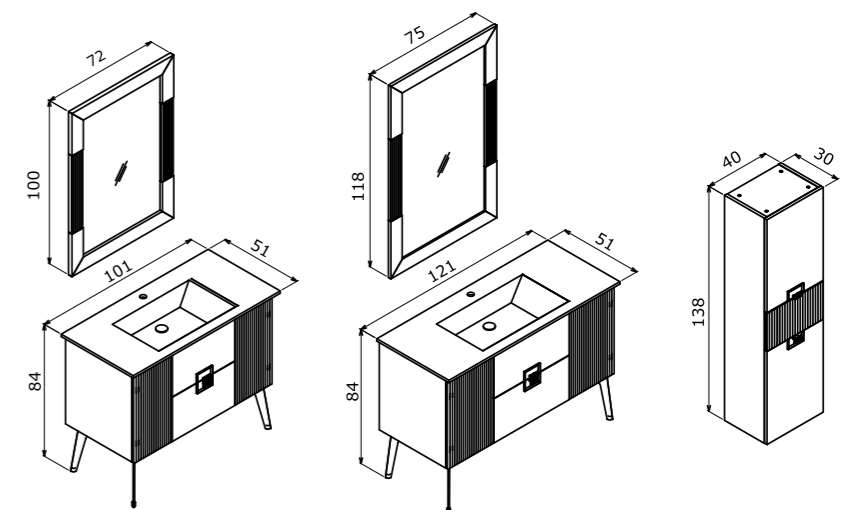

Adria 100 Mat Mink Lacquer / Matt Vizon Lake

Technical Drawing:
Teknik Çizim: