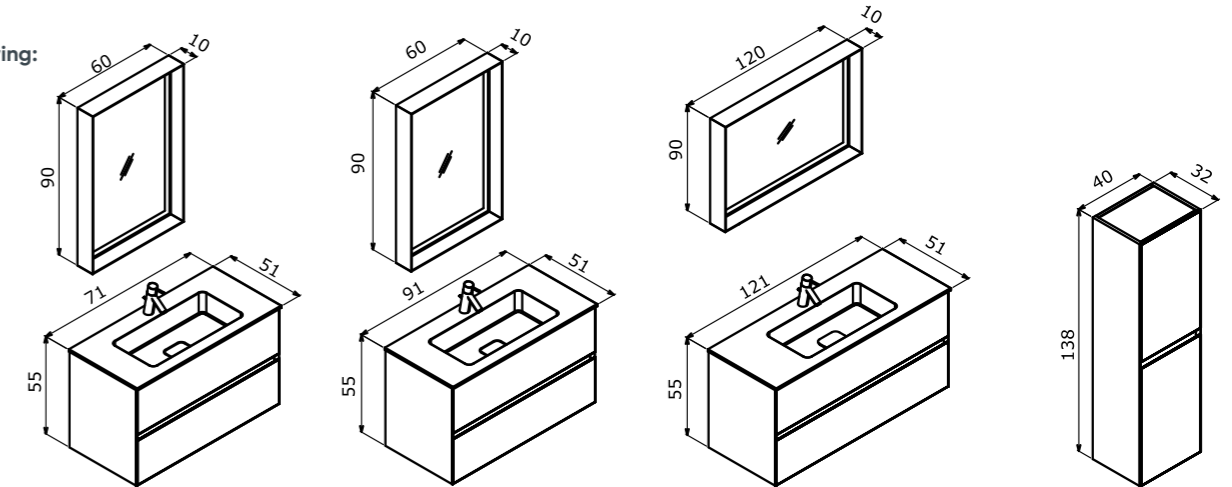

70 cm / 90 cm / 120 cm

Ceramic Basin
Seramik Etajerli Lavabo

Body & Drawers;
Matt Lacquer MDF
Gövde ve Çekmece;
Mat Lake MDF

Colors:
Renkler:

Technical Drawing:
Teknik Çizim: