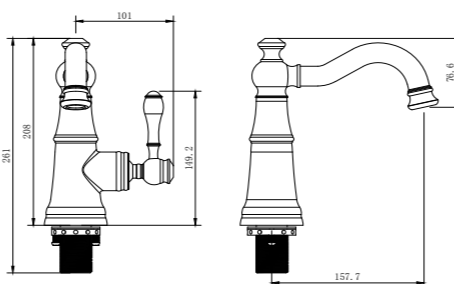

TOPKAPI

BASIN FAUCET / LAVABO ARMATÜRÜ

Ceramic Cartridge
%100 Brass
Ideal Working Pressure 5 Bar
Water Flow Rate 10-12 lt/Min

Seramik Kartuş
%100 Pirinç
İdeal Çalışma Basıncı 5 Bar
Su Akış Miktarı Dakikada 10-12 Lt.

Technical Drawing:
Teknik Çizim:

TOPKAPI

BASIN FAUCET / LAVABO ARMATÜRÜ

Ceramic Cartridge
%100 Brass
Ideal Working Pressure 5 Bar
Water Flow Rate 10-12 lt/Min

Seramik Kartuş
%100 Pirinç
İdeal Çalışma Basıncı 5 Bar
Su Akış Miktarı Dakikada 10-12 Lt.

Technical Drawing:
Teknik Çizim:

SWAN BASIN FAUCET / KUĞU LAVABO ARMATÜRÜ

Ceramic Cartridge
%100 Brass
Ideal Working Pressure 5 Bar
Water Flow Rate 10-12 lt/Min

Seramik Kartuş
%100 Pirinç
İdeal Çalışma Basıncı 5 Bar
Su Akış Miktarı Dakikada 10-12 Lt.

Technical Drawing:
Teknik Çizim:

KITCHEN FAUCET / BANYO ARMATÜRÜ

Swivel Spout
Ceramic Cartridge
%100 Brass
Ideal Working Pressure 5 Bar
Water Flow Rate 8-10 lt/Min

Döner Borulu
Seramik Kartuş
%100 Pirinç
İdeal Çalışma Basıncı 5 Bar
Su Akış Miktarı Dakikada 8-10 Lt.

It is recommended to use filtered angle valve with products to prevent faucet damage due to all kind of pollution that may occur during installation.
Tesisatta oluşabilecek her türlü kirliliğin armatüre zararını önlemek için ürünle birlikte filtrelili ara musluk kullanılması tavsiye edilir.