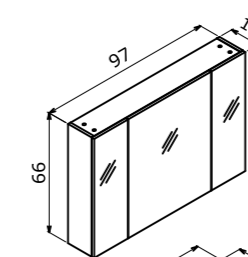

Full Extension & Soft Close Drawer
Tam Açılır Frenli Çekmece

Soft Close Door
Frenli Kapak

Colors:
Renkler:

Gold Oak
Altın Meşe

Matt White
Mat Beyaz

Technical Drawing:
Teknik Çizim:

ORKA

Urla