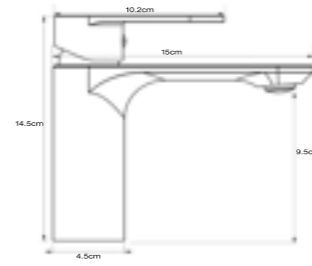

SHARP

BASIN FAUCET / LAVABO ARMATÜRÜ

Ceramic Cartridge
Zinc Handle
Body; %100 Brass
Ideal Working Pressure 5 Bar
Water Flow Rate 8-10 lt/Min

Seramik Kartuş
Zamak Kumanda Kolu
Gövde; %100 Pirinç
İdeal Çalışma Basıncı 5 Bar
Su Akış Miktarı Dakikada 8-10 Lt.

HIGH BASIN FAUCET / YÜKSEK LAVABO ARMATÜRÜ

Ceramic Cartridge
Zinc Handle
Body; %100 Brass
Ideal Working Pressure 5 Bar
Water Flow Rate 8-10 lt/Min

Seramik Kartuş
Zamak Kumanda Kolu
Gövde; %100 Pirinç
İdeal Çalışma Basıncı 5 Bar
Su Akış Miktarı Dakikada 8-10 Lt.

SHOWER SET / DUŞ SETİ

Ceramic Cartridge
Zinc Handle
Body; %100 Brass
150cm Spiral Hose
S201 Quality Pipe
ABS Plastic Hand Shower
and Head Shower
Ideal Working Pressure 5 Bar
Water Flow Rate 10-12lt/Min

Seramik Kartuş
Zamak Kumanda Kolu
Gövde; %100 Pirinç
150 cm Spiral Hortum
S201 Kalite Boru
ABS Plastik El Duşu ve Tepe Duşu
İdeal Çalışma Basıncı 5 Bar
Su Akış Miktarı Dakikada 10-12 Lt.

It is recommended to use filtered angle valve with products to prevent faucet damage due to all kind of pollution that may occur during installation.
Tesisatta oluşabilecek her türlü kirliliğin armatüre zararını önlemek için ürünle birlikte filtrelili ara musluk kullanılması tavsiye edilir.