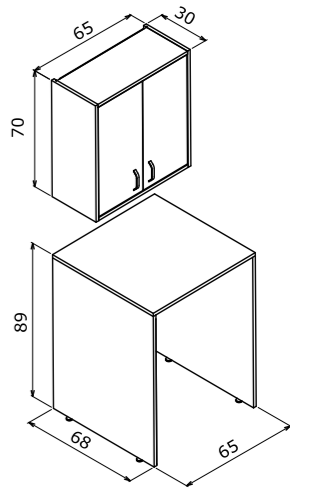

ORKA

Sedir

WMC 70
ÇMD 70

* Your washing machine dimensions should be checked!
* Çamaşır makinenizin ölçüsünü kontrol ediniz!

70 cm

Body; Melamine Particalboard
Door; High Gloss Lacquer MDF

Gövde; Melamin Yonga Levha
Kapak; Parlak Lake MDF

Sedir

WMC 65
ÇMD 65

* Your washing machine dimensions should be checked!
* Çamaşır makinenizin ölçüsünü kontrol ediniz!

65 cm

Body; Melamine Particalboard
Door; High Gloss Lacquer MDF

Gövde; Melamin Yonga Levha
Kapak; Parlak Lake MDF