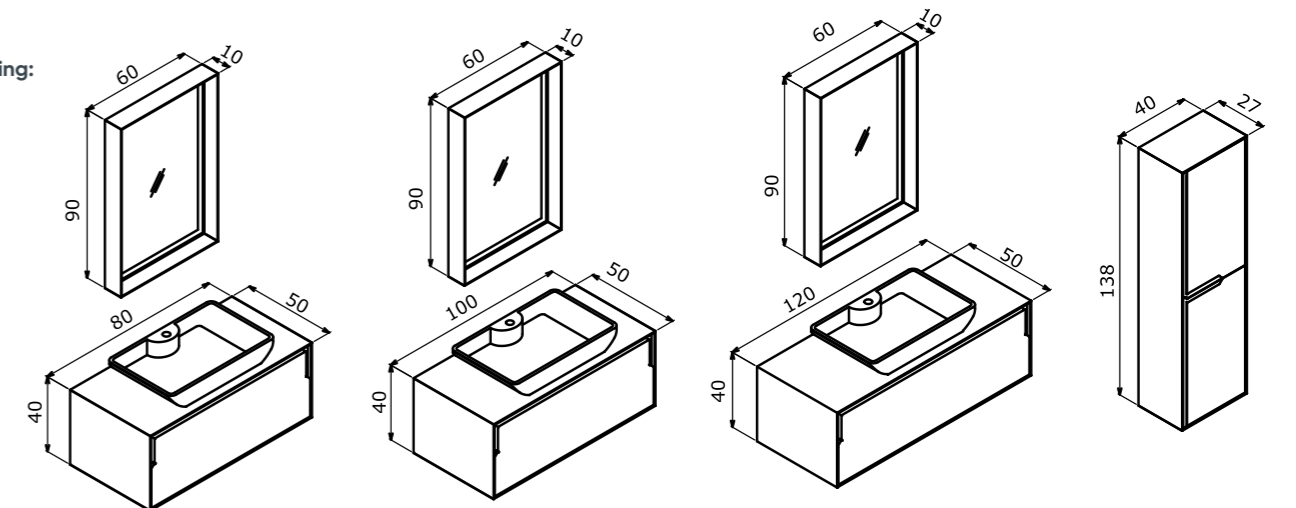

80cm / 100 cm / 120 cm

Countertop Ceramic Basin/Tezgah
Üstü Seramik Lavabo

Body; Compact Laminate
Gövde; Kompakt Laminat

Drawers; Matt Lacquer MDF
Çekmece; Mat Lake MDF

- Full Extension & Soft Close Drawer
  Tam Açılır Frenli Çekmece
- Soft Close Door
  Frenli Kapak
- Partitioned Drawer
  Bölmeli Çekmece İçi
- Internal Drawers
  Gizli Çekmece
- LED Mirror
  LED Aydınlatmalı Ayna

Colors:
Renkler:

Technical Drawing:
Teknik Çizim: