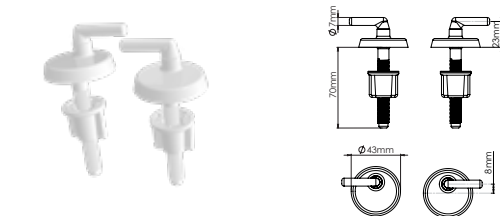

## KLOZET KAPAKLARI YEDEK PARÇALARI / SPARE PARTS OF TOILET SEATS

• ÜRÜN KODU / CODE \_\_\_\_\_ **7025**

- Yavaş Kapanan Klozet Kapak Bağlantı Takımı  
Hinges For Soft Close Toilet Seat

• KOLİ İÇİ ADET PIECES IN BOX	• KOLİ ÖLÇÜLERİ / KOLİ HACMİ BOX DIMENSIONS / BOX VOLUME	• KOLİ AĞIRLIĞI BOX WEIGHT
50	42x24,5x16 cm / 0,016 m <sup>3</sup>	3,60 KG

• ÜRÜN KODU / CODE \_\_\_\_\_ **7036**

- Alttan Sıkmalı Klozet Kapak Bağlantı Takımı  
Hinges For Fixed From Below Toilet Seat

• KOLİ İÇİ ADET PIECES IN BOX	• KOLİ ÖLÇÜLERİ / KOLİ HACMİ BOX DIMENSIONS / BOX VOLUME	• KOLİ AĞIRLIĞI BOX WEIGHT
50	42x24,5x16 cm / 0,016 m <sup>3</sup>	2,28 KG