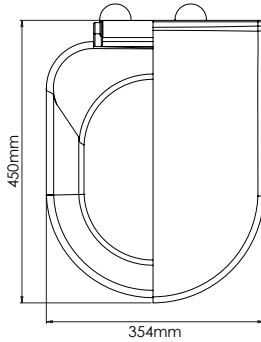

• KOLİ İÇİ ADET PIECES IN BOX	• KOLİ ÖLÇÜLERİ / KOLİ HACMİ BOX DIMENSIONS / BOX VOLUME	• KOLİ AĞIRLIĞI BOX WEIGHT
10	54x38,5x47 cm / 0,097 m³	15,52 KG