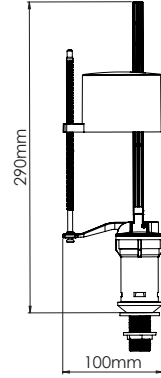

• ÜRÜN KODU / CODE _____ **4722**

1. 3/8" Piriç Su Girişli Kompakt Flatör
2. 3/8" Brass Inlet Compact Float Valve

• AMBALAJ TİPİ / KOLİ İÇİ ADET PACKING TYPE / PIECES IN BOX	• KOLİ ÖLÇÜLERİ / KOLİ HACMİ BOX DIMENSIONS / BOX VOLUME	• KOLİ AĞIRLIĞI BOX WEIGHT
Poşetli / Poly Bag / 75	54x38,5x47 cm / 0,098 m³	11,50 KG
Kutulu / Box Packing / 30	54x38,5x47 cm / 0,098 m³	7,00 KG