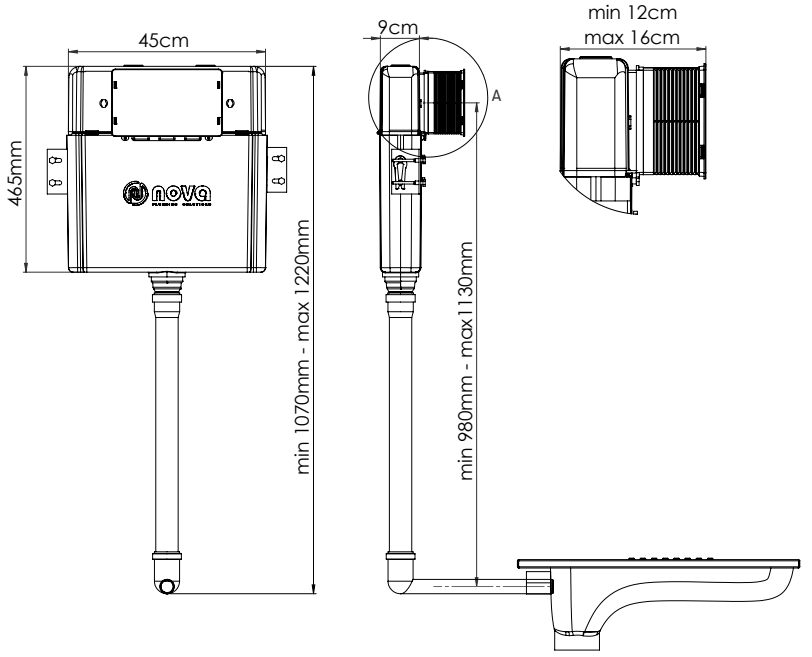

• KOLİ İÇİ ADET PIECES IN BOX	• KOLİ ÖLÇÜLERİ / KOLİ HACMİ BOX DIMENSIONS / BOX VOLUME	• KOLİ AĞIRLIĞI BOX WEIGHT
1	12x58x85 cm / 0,059 m <sup>3</sup>	5,13 KG

\* Tesisata bağlamadan önce, temiz su gelene kadar boruda biriken kirlı su akıtılmalıdır.