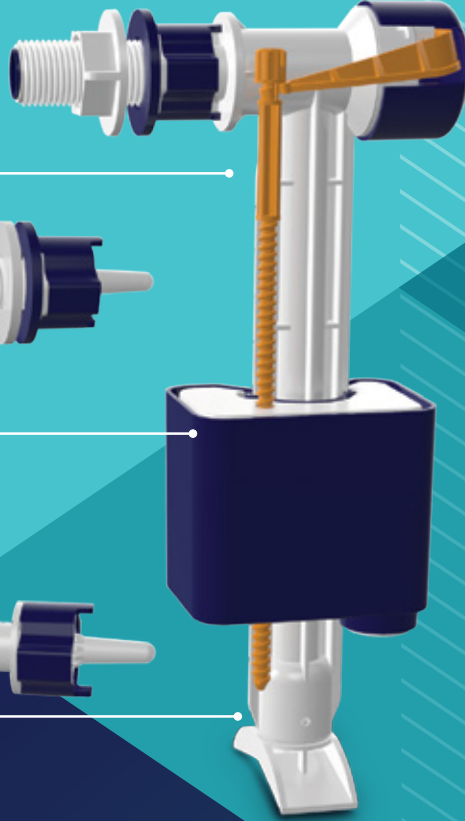

# Solid Flatör Takım

TÜM REZERVUAR  
MODELLERİNE UYUMLU

Yeni nesil basınç korumalı diyafram conta ve filtrelili doldurma sistemi

1/2 Anahtarsız özel kilit mekanizmalı bağlantı kiti

Su seviye ayarlama çubuğu

3/8 Anahtarsız özel kilit mekanizmalı bağlantı kiti

Slim tasarım şamandıra ve gövde özelliği

1/2 Dirsekli anahtarsız özel kilit mekanizmalı bağlantı kiti

Sessiz ve yönlendirici aparatlı su dolun özelliği