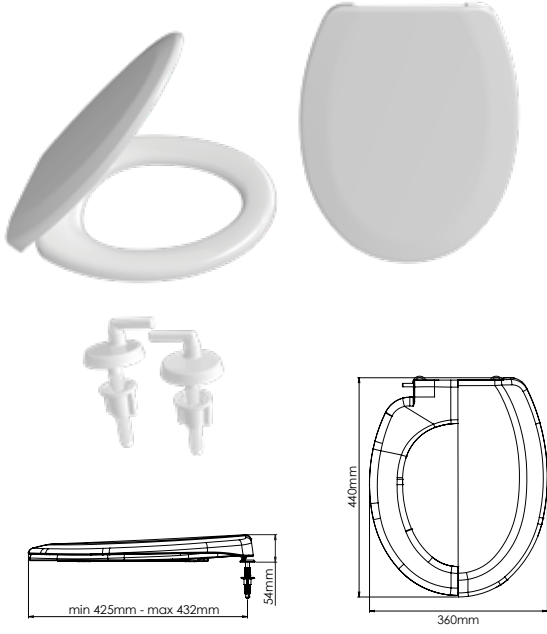

**Tak-Çıkar  
menteşe ile  
kurulum kolaylığı  
sağlanır.**

**SLOW**

**ÜRETİM BANDIMIZDAN ÇIKAN YAVAŞ KAPANAN  
KLOZET KAPAKLARI TEST AŞAMASINDAN GEÇMEKTEDİR.**

- ✓ Yavaş kapanma fişekleri, ömür testine tâbi tutulur.  
✓ Soft close dampers have gone through durability and life tests
- ✓ Fişeklerimiz testlerde 25.000 baskıyı sorunsuz şekilde geçmiştir.  
✓ Dampers have successfully passed 25,000 cycles
- ✓ Tak - çıkar menteşe ile hijyen ve kullanım kolaylığı sağlanır.  
✓ Hygienic and easy assembly with new hinge design