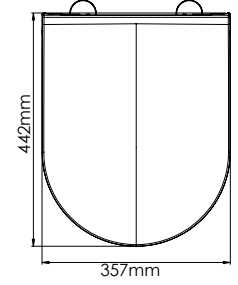

• ÜRÜN KODU / CODE _____ **2075**

• Gala Slim Yavaş Kapanan Klozet Kapağı
(Kutulu Ambalaj)

Gala Slim Soft Close Toilet Seat
(Box Packing)

• KOLİ İÇİ ADET PIECES IN BOX	• KOLİ ÖLÇÜLERİ / KOLİ HACMİ BOX DIMENSIONS / BOX VOLUME	• KOLİ AĞIRLIĞI BOX WEIGHT
10	54x38,5x47 cm / 0,097 m³	15,70 KG

• ÜRÜN KODU / CODE _____ **2076**

• Kare Slim Yavaş Kapanan Klozet Kapağı
(Kutulu Ambalaj)

Kare Slim Soft Close Toilet Seat
(Box Packing)