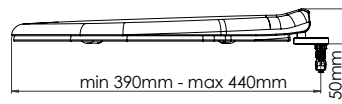

• KOLİ İÇİ ADET PIECES IN BOX	• KOLİ ÖLÇÜLERİ / KOLİ HACMİ BOX DIMENSIONS / BOX VOLUME	• KOLİ AĞIRLIĞI BOX WEIGHT
10	54x38,5x47 cm / 0,097 m <sup>3</sup>	13,60 KG

• ÜRÜN KODU / CODE \_\_\_\_\_ **2074**