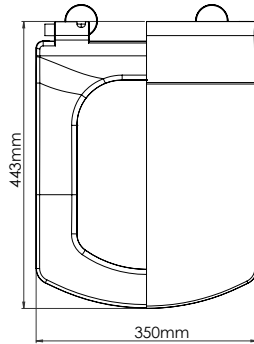

• KOLİ İÇİ ADET PIECES IN BOX	• KOLİ ÖLÇÜLERİ / KOLİ HACMİ BOX DIMENSIONS / BOX VOLUME	• KOLİ AĞIRLIĞI BOX WEIGHT
10	54x38,5x47 cm / 0,097 m <sup>3</sup>	13,60 KG

• ÜRÜN KODU / CODE \_\_\_\_\_ **2074**

• Gala Yavaş Kapanan Klozet Kapağı  
(Kutulu Ambalaj)

Gala Soft Close Toilet Seat  
(Box Packing)

• KOLİ İÇİ ADET PIECES IN BOX	• KOLİ ÖLÇÜLERİ / KOLİ HACMİ BOX DIMENSIONS / BOX VOLUME	• KOLİ AĞIRLIĞI BOX WEIGHT
10	54x38,5x47 cm / 0,097 m <sup>3</sup>	15,52 KG

• ÜRÜN KODU / CODE \_\_\_\_\_ **2075**

• Gala Slim Yavaş Kapanan Klozet Kapağı  
(Kutulu Ambalaj)

Gala Slim Soft Close Toilet Seat  
(Box Packing)

• KOLİ İÇİ ADET PIECES IN BOX	• KOLİ ÖLÇÜLERİ / KOLİ HACMİ BOX DIMENSIONS / BOX VOLUME	• KOLİ AĞIRLIĞI BOX WEIGHT
10	54x38,5x47 cm / 0,097 m <sup>3</sup>	15,70 KG

• ÜRÜN KODU / CODE \_\_\_\_\_ **2076**

• Kare Slim Yavaş Kapanan Klozet Kapağı  
(Kutulu Ambalaj)

Kare Slim Soft Close Toilet Seat  
(Box Packing)

• KOLİ İÇİ ADET PIECES IN BOX	• KOLİ ÖLÇÜLERİ / KOLİ HACMİ BOX DIMENSIONS / BOX VOLUME	• KOLİ AĞIRLIĞI BOX WEIGHT
10	54x38,5x47 cm / 0,097 m <sup>3</sup>	16,40 KG