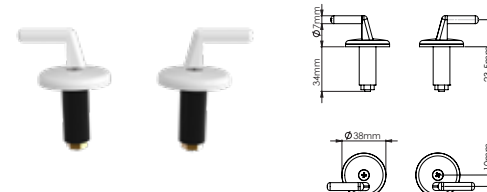

• ÜRÜN KODU / CODE _____ **7046**

- Üstten Sıkmalı Klozet Kapak Bağlantı Takımı
  Hinges For Fixed From Above Toilet Seat

• KOLİ İÇİ ADET PIECES IN BOX	• KOLİ ÖLÇÜLERİ / KOLİ HACMİ BOX DIMENSIONS / BOX VOLUME	• KOLİ AĞIRLIĞI BOX WEIGHT
75	42x24,5x16 cm / 0,016 m³	3,96 KG