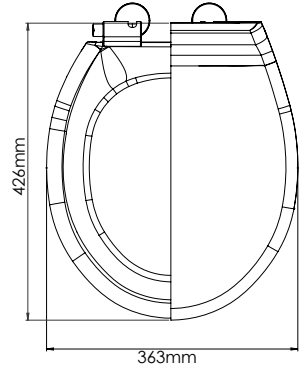

• KOLİ İÇİ ADET PIECES IN BOX	• KOLİ ÖLÇÜLERİ / KOLİ HACMİ BOX DIMENSIONS / BOX VOLUME	• KOLİ AĞIRLIĞI BOX WEIGHT
10	54x38,5x47 cm / 0,097 m <sup>3</sup>	13,60 KG

• ÜRÜN KODU / CODE \_\_\_\_\_ **2074**