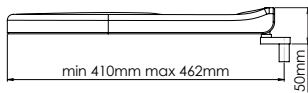

• KOLİ İÇİ ADET PIECES IN BOX	• KOLİ ÖLÇÜLERİ / KOLİ HACMİ BOX DIMENSIONS / BOX VOLUME	• KOLİ AĞIRLIĞI BOX WEIGHT
10	54x38,5x47 cm / 0,097 m³	15,52 KG