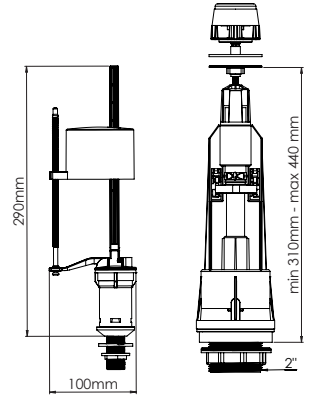

• ÜRÜN KODU / CODE _____ **4152**

1. Tek Basmalı Mekanik Boşaltma Mekanizması
   - 3/8" Piriç Su Girişli Kompakt Flatör
2. Single Push Mechanic Flush Valve
   3/8" Brass Inlet Compact Float Valve

• KOLİ İÇİ ADET PIECES IN BOX	• KOLİ ÖLÇÜLERİ / KOLİ HACMİ BOX DIMENSIONS / BOX VOLUME	• KOLİ AĞIRLIĞI BOX WEIGHT
20	53x65x35 cm / 0,12 m³	12,60 KG