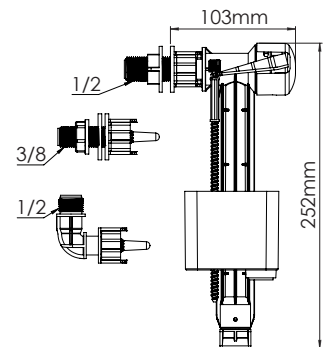

• ÜRÜN KODU / CODE _____ **4726**

1. Solid Flatör Takım (3/8" Plastik, 1/2" Plastik, 1/2" Dirsekli Aparat)
2. Solid Float valve kit with 3 inlet (3/8" Plastik + 1/2" Plastik + Elbow 1/2" Plastik)

• AMBALAJ TİPİ / KOLİ İÇİ ADET PACKING TYPE / PIECES IN BOX	• KOLİ ÖLÇÜLERİ / KOLİ HACMİ BOX DIMENSIONS / BOX VOLUME	• KOLİ AĞIRLIĞI BOX WEIGHT
Kutulu / Box Packing / 30	54x38,5x47 cm / 0,098 m³	10,80 KG