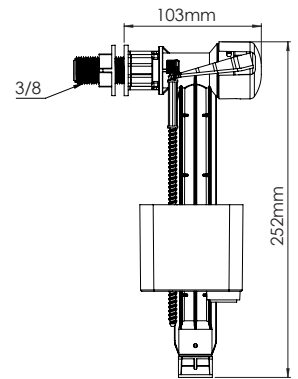

• ÜRÜN KODU / CODE _____ **4724**

1. 3/8" Piriç Su Girişli Solid Flatör
2. 3/8" Brass Inlet Solid Float Valve

• AMBALAJ TİPİ / KOLİ İÇİ ADET PACKING TYPE / PIECES IN BOX	• KOLİ ÖLÇÜLERİ / KOLİ HACMİ BOX DIMENSIONS / BOX VOLUME	• KOLİ AĞIRLIĞI BOX WEIGHT
Poşetli / Poly Bag / 65	54x38,5x47 cm / 0,098 m³	15,30 KG
Kutulu / Box Packing / 30	54x38,5x47 cm / 0,098 m³	9,30 KG