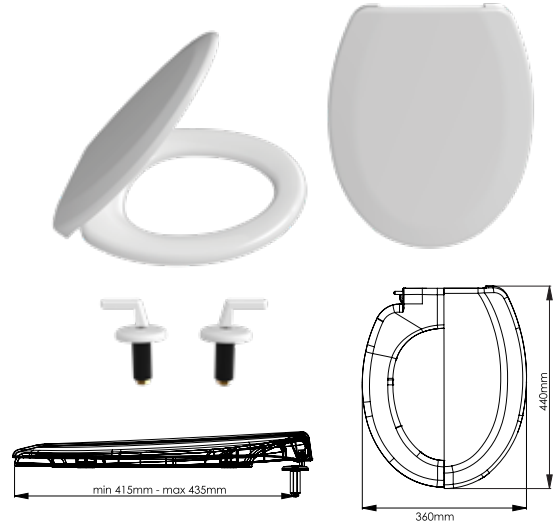

• ÜRÜN KODU / CODE _____ **2080**

- Solo Standart Klozet Kapağı
  Alttan sıkma plastik menteşeli (Kutulu Ambalaj)
  Solo Standard Toilet Seat
  With plastic hinges fixed from below (Box Packing)

• KOLİ İÇİ ADET PIECES IN BOX	• KOLİ ÖLÇÜLERİ / KOLİ HACMİ BOX DIMENSIONS / BOX VOLUME	• KOLİ AĞIRLIĞI BOX WEIGHT
10	54x38,5x47 cm / 0,097 m³	11,65 KG

• ÜRÜN KODU / CODE _____ **2081**

- Solo Standart Klozet Kapağı
  Üstten sıkma plastik menteşeli (Kutulu Ambalaj)
  Solo Standard Toilet Seat
  With plastic hinges fixed from above (Box Packing)

• KOLİ İÇİ ADET PIECES IN BOX	• KOLİ ÖLÇÜLERİ / KOLİ HACMİ BOX DIMENSIONS / BOX VOLUME	• KOLİ AĞIRLIĞI BOX WEIGHT
10	54x38,5x47 cm / 0,097 m³	12,00 KG

KLOZET KAPAKLARI YEDEK PARÇALARI / SPARE PARTS OF TOILET SEATS

• ÜRÜN KODU / CODE _____ **7025**

- Yavaş Kapanan Klozet Kapak Bağlantı Takımı
  Hinges For Soft Close Toilet Seat

• KOLİ İÇİ ADET PIECES IN BOX	• KOLİ ÖLÇÜLERİ / KOLİ HACMİ BOX DIMENSIONS / BOX VOLUME	• KOLİ AĞIRLIĞI BOX WEIGHT
50	42x24,5x16 cm / 0,016 m³	3,60 KG