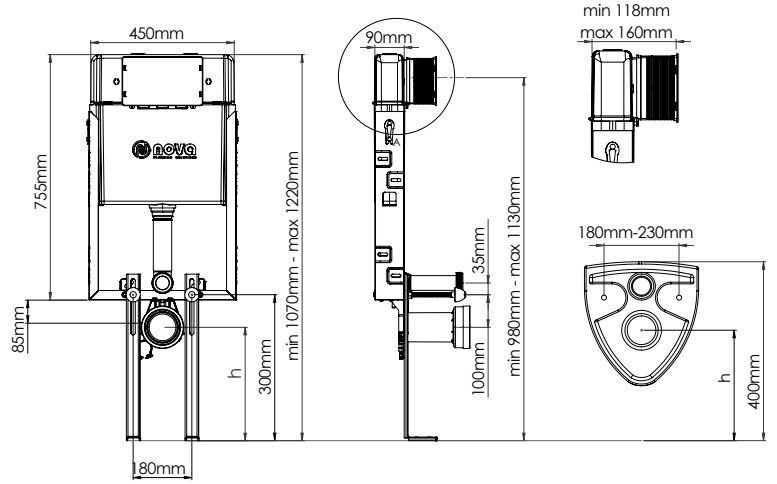

• KOLİ İÇİ ADET PIECES IN BOX	• KOLİ ÖLÇÜLERİ / KOLİ HACMİ BOX DIMENSIONS / BOX VOLUME	• KOLİ AĞIRLIĞI BOX WEIGHT
1	15x48x90 cm / 0,065 m <sup>3</sup>	7,8 KG

\* Tesisata bağlamadan önce, temiz su gelene kadar boruda biriken kirliliği su akıtılmalıdır.

• KOLİ İÇİ ADET PIECES IN BOX	• KOLİ ÖLÇÜLERİ / KOLİ HACMİ BOX DIMENSIONS / BOX VOLUME	• KOLİ AĞIRLIĞI BOX WEIGHT
1	12x58x85 cm / 0,059 m <sup>3</sup>	5,13 KG

\* Tesisata bağlamadan önce, temiz su gelene kadar boruda biriken kirlı su akıtılmalıdır.