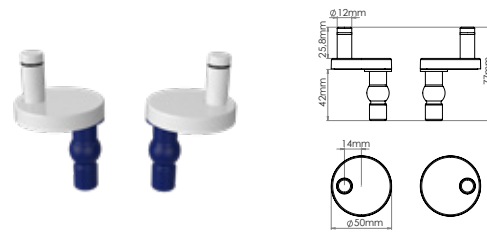

• ÜRÜN KODU / CODE \_\_\_\_\_ **2081**

- Solo Standart Klozet Kapağı  
Üstten sıkma plastik menteşeli (Kutulu Ambalaj)  
Solo Standard Toilet Seat  
With plastic hinges fixed from above (Box Packing)

• KOLİ İÇİ ADET PIECES IN BOX	• KOLİ ÖLÇÜLERİ / KOLİ HACMİ BOX DIMENSIONS / BOX VOLUME	• KOLİ AĞIRLIĞI BOX WEIGHT
10	54x38,5x47 cm / 0,097 m <sup>3</sup>	12,00 KG

## KLOZET KAPAKLARI YEDEK PARÇALARI / SPARE PARTS OF TOILET SEATS

• ÜRÜN KODU / CODE \_\_\_\_\_ **7025**

- Yavaş Kapanan Klozet Kapak Bağlantı Takımı  
Hinges For Soft Close Toilet Seat

• KOLİ İÇİ ADET PIECES IN BOX	• KOLİ ÖLÇÜLERİ / KOLİ HACMİ BOX DIMENSIONS / BOX VOLUME	• KOLİ AĞIRLIĞI BOX WEIGHT
50	42x24,5x16 cm / 0,016 m <sup>3</sup>	3,60 KG