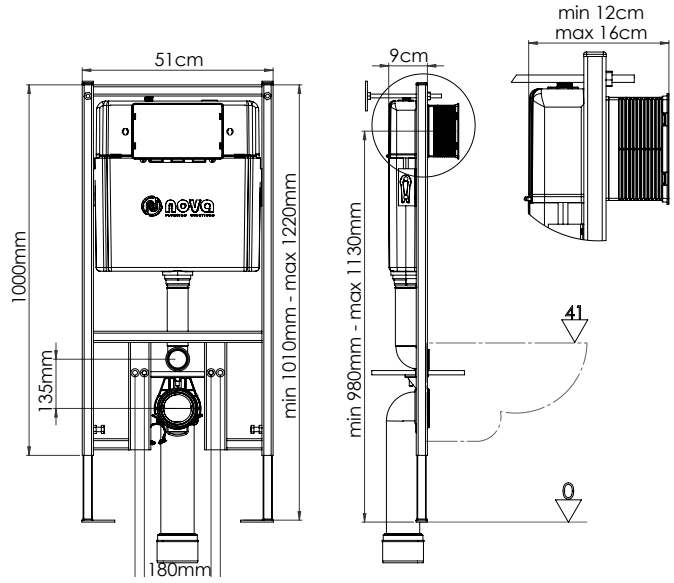

• KOLİ İÇİ ADET PIECES IN BOX	• KOLİ ÖLÇÜLERİ / KOLİ HACMİ BOX DIMENSIONS / BOX VOLUME	• KOLİ AĞIRLIĞI BOX WEIGHT
1	15x48x90 cm / 0,065 m <sup>3</sup>	7,8 KG

\* Tesisata bağlamadan önce, temiz su gelene kadar boruda biriken kirliliği su akıtılmalıdır.

• Alçıpan Tip Gömme Rezervuar  
In-Wall Concealed Cistern with Metal Frame

• KOLİ İÇİ ADET PIECES IN BOX	• KOLİ ÖLÇÜLERİ / KOLİ HACMİ BOX DIMENSIONS / BOX VOLUME	• KOLİ AĞIRLIĞI BOX WEIGHT
1	114x52x16 cm / 0,095 m <sup>3</sup>	12,24 KG