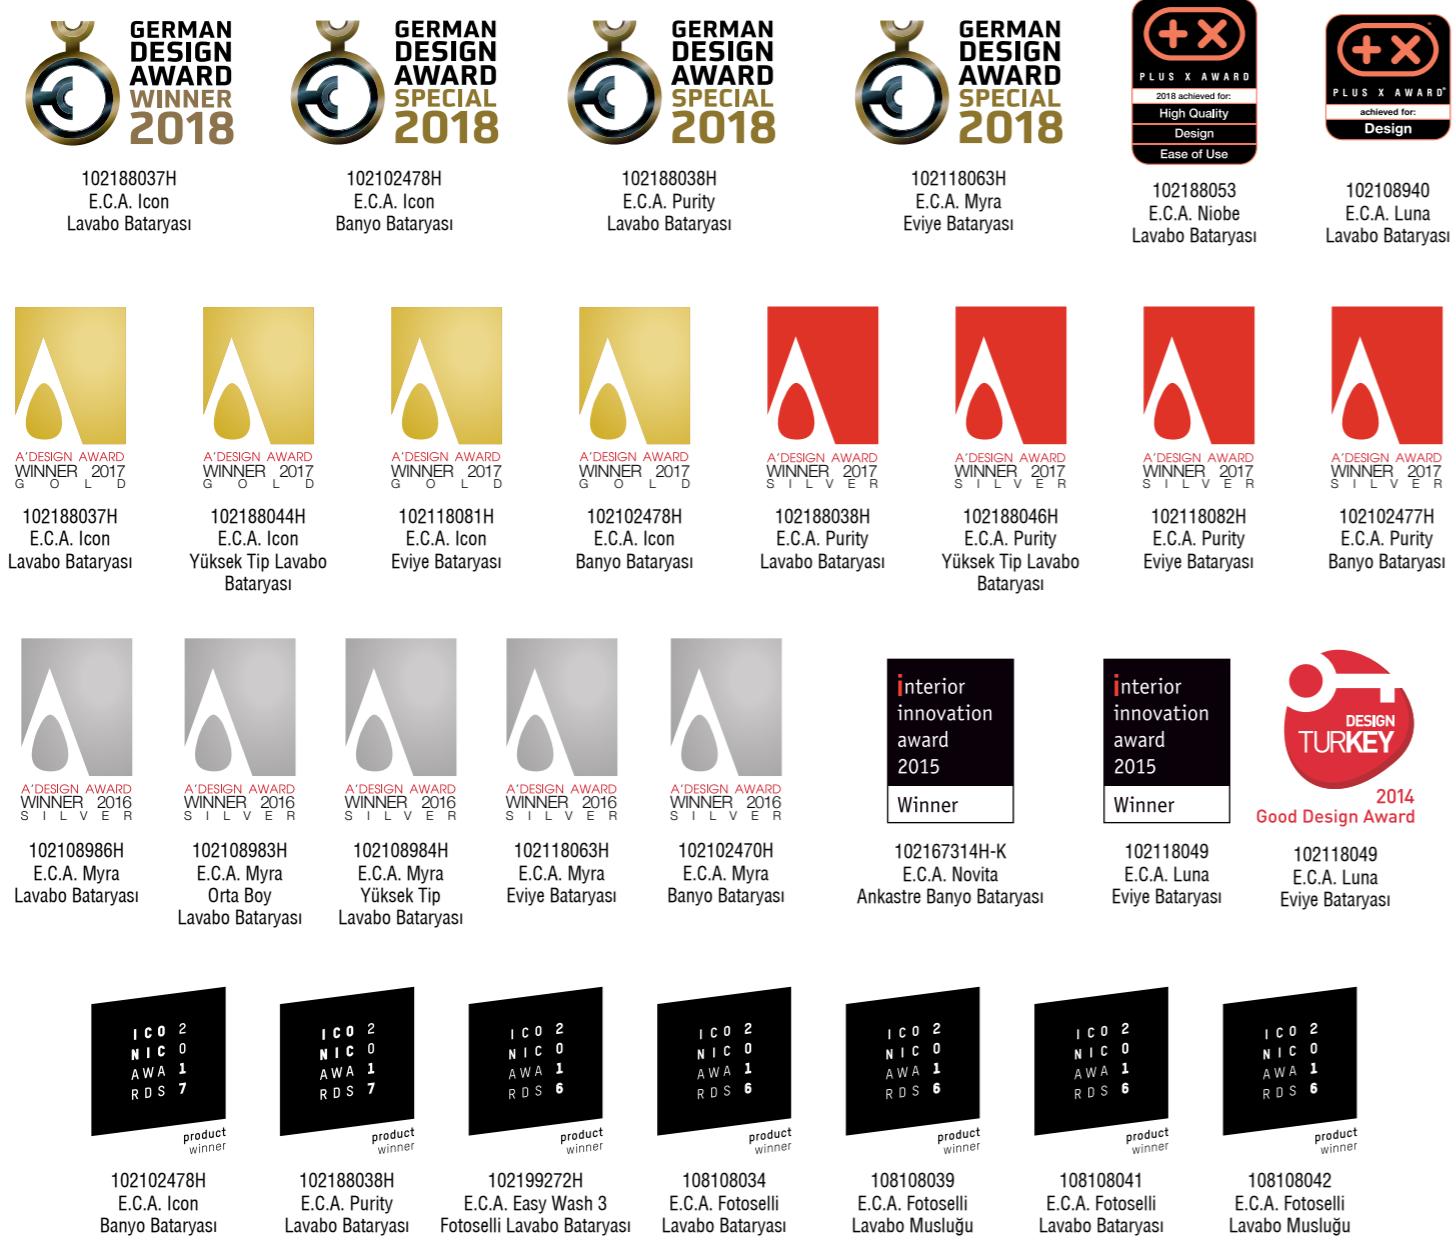

İÇİNDEKİLER

E.C.A. BANYO VE MUTFAK ARMATÜRLERİ	
E.C.A. Novita Serisi	2
E.C.A. Natura Serisi	4
E.C.A. Icon Serisi	5
E.C.A. Purity Serisi	9
E.C.A. Myra Serisi	13
E.C.A. Mina Serisi	18
E.C.A. Tiera Serisi	23
E.C.A. Luna Serisi	29
E.C.A. Delta Serisi	35
E.C.A. Nita Serisi	40
E.C.A. Star Serisi	48
E.C.A. Dalia Serisi	52
E.C.A. Niobe Serisi	58
E.C.A. Spylos Serisi	63
E.C.A. Osmanlı Serisi	65
E.C.A. Neo Klasik Serisi	68
E.C.A. Quadrille Serisi	70
E.C.A. Pınar Serisi	75
E.C.A. PROFESYONEL ARMATÜR ÇÖZÜMLERİ	
E.C.A. Termostatik Bataryalar	79
E.C.A. Touch Serisi	82
E.C.A. Ankastre Yön Değiştiriciler	85
E.C.A. Fotoselli Bataryalar	86
E.C.A. Easy Wash Fotoselli Lavabo Bataryaları	94
E.C.A. Zaman Ayarlı Musluklar	95
E.C.A. Medical Serisi	97

E.C.A. ÖZEL KÜVET VE LAVABO ARMATÜRLERİ	
E.C.A. Ayaklı Küvet ve Lavabo Armatürleri	98
E.C.A. Ankastre Küvet Armatürleri	99
E.C.A. ÖZEL MUTFAK ARMATÜRLERİ	
E.C.A. Özel Mutfak Armatürleri	100
E.C.A. DUŞ SİSTEMİ ÜRÜNLERİ	
E.C.A. Mafsallı Üst Takımlar	103
E.C.A. Hareketli Üst Takımlar	106
E.C.A. Duş Kolonları	110
E.C.A. Duş Başlıkları	113
E.C.A. TAMAMLAYICI ÜRÜNLER	
E.C.A. Dirsek Grupları	119
E.C.A. Çıkış Uçları	120
E.C.A. Klozet Bataryası	121
E.C.A. Ankastre Stop Valfler/Filtreli Ara Musluklar	122
E.C.A. Ara-Taharet / Diğer Musluklar	126
E.C.A. Sifonlar	129
E.C.A. Uzatmalar, Rozetler	133