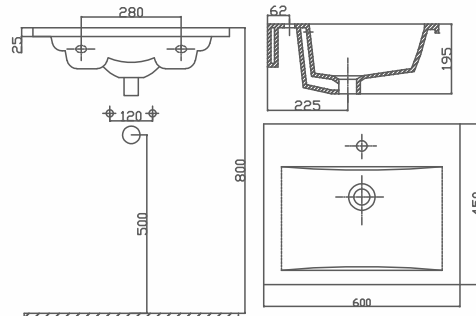

Fiyatı

₺825,00

THIN LAVABO 65 CM

Ürün Kodu	Ürün Tanımı	Koli/Palet Ad.	Fiyatı
70TH21065.00.1.1.01	Dolap Uyumlu Lavabo 65cm	K12	₺840,00

THIN LAVABO 80 CM

Ürün Kodu	Ürün Tanımı	Koli/Palet Ad.	Fiyatı
70TH21080.00.1.1.01	Dolap Uyumlu Lavabo 80cm	K12	₺1.000,00