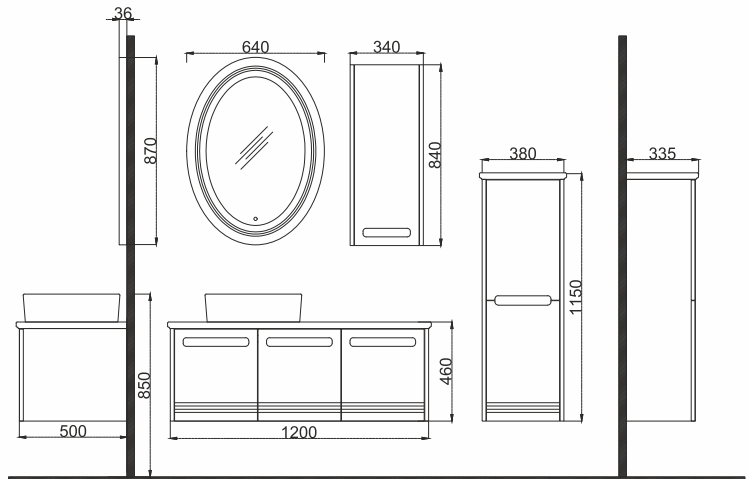

ASTONA 120

RENK	ÜRÜN KODU	ÜRÜN TANIMI	ÜRÜN ÖLÇÜLERİ	FİYATI
BEYAZ MASİF AHŞAP	20AA01120.23.00.01	Astona 120 Alt Modül	1200 x 460 x 500	₺8.100,00
	20AA05001.23.00.01	Astona 120 Üst Modül	-	₺5.800,00
	SET20.ASTONA120.001	Astona 120 Set	-	₺13.900,00
	20AA04038.23.00.01	Astona Boy Dolap	380 x 1150 x 335	₺4.400,00
ANTRASİT MASİF AHŞAP	20AA01120.49.00.01	Astona 120 Alt Modül	1200 x 460 x 500	₺8.100,00
	20AA05001.23.00.01	Astona 120 Üst Modül	-	₺5.800,00
	SET20.ASTONA120.002	Astona 120 Set	-	₺13.900,00
	20AA04038.23.00.01	Astona Boy Dolap	380 x 1150 x 335	₺4.400,00

Renk Seçenekleri

ÖZELLİKLER

Gövde ve kapaklar mat beyaz lake akrilik boyama,
Yavaş kapanır kapak, Vernik korumalı masif panel üst tabla
Dokunmatik led aydınlatmalı ayna