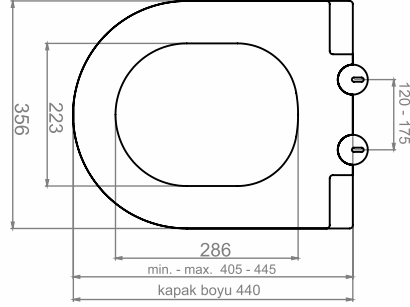

Fiyatı

₺400,00