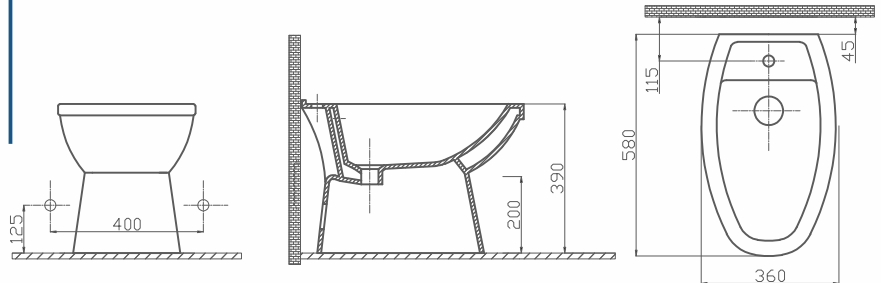

İNKUM AYAKLI BİDE

Ürün Kodu	Ürün Tanımı	Koli/Palet Ad.	Fiyatı
70IN11001.00.1.1.01	Ayaklı Bide	A18/K15	₺1.000,00

Renk: Beyaz