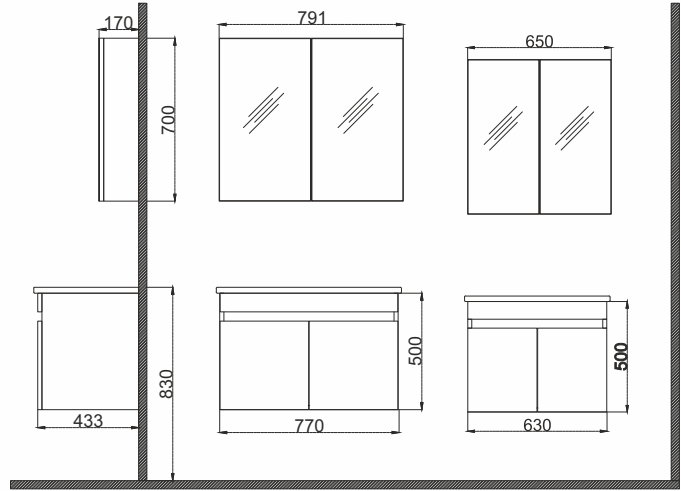

ÖZELLİKLER

- Gövde ve kapaklar MDF Lam
- Yavaş kapanır kapak