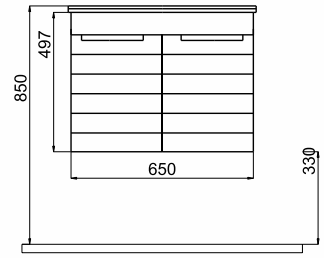

ARYA 80-65

Uyumlu Lavabo :

THIN: 70TH21080.00.1.1.01

Uyumlu Lavabo :

THIN: 70TH21065.00.1.1.01

RENK	ÜRÜN KODU	ÜRÜN TANIMI	ÜRÜN ÖLÇÜLERİ	FİYATI
BEYAZ	20AY01080.01.00.01	Arya 80 Alt Modül	800 x 530 x 460	₺2.750,00
	20AY02080.01.00.01	Arya 80 Üst Modül	800 x 700 x 200	₺1.500,00
	SET20.ARYA080.001	Arya 80 Set	-	₺4.250,00
	20AY04035.01.00.01	Arya Boy Dolap	350 x 1600 x 380	₺2.400,00
KEÇE BEYAZ	20AY01080.40.00.01	Arya 80 Alt Modül	800 x 530 x 460	₺2.750,00
	20AY02080.40.00.01	Arya 80 Üst Modül	800 x 700 x 200	₺1.500,00
	SET20.ARYA080.004	Arya 80 Set	-	₺4.250,00
	20AY04035.40.00.01	Arya Boy Dolap	350 x 1600 x 380	₺2.400,00
VENEZIA BEYAZ	20AY01080.32.00.01	Arya 80 Alt Modül	800 x 530 x 460	₺2.750,00
	20AY02080.32.00.01	Arya 80 Üst Modül	800 x 700 x 200	₺1.500,00
	SET20.ARYA080.002	Arya 80 Set	-	₺4.250,00
	20AY04035.32.00.01	Arya Boy Dolap	350 x 1600 x 380	₺2.400,00

RENK	ÜRÜN KODU	ÜRÜN TANIMI	ÜRÜN ÖLÇÜLERİ	FİYATI
BEYAZ	20AY01065.01.00.01	Arya 65 Alt Modül	650 x 530 x 460	₺2.600,00
	20AY02065.01.00.01	Arya 65 Üst Modül	650 x 700 x 200	₺1.100,00
	SET20.ARYA065.001	Arya 65 Set	-	₺3.700,00
	20AY04035.01.00.01	Arya Boy Dolap	350 x 1600 x 380	₺2.400,00
KEÇE BEYAZ	20AY01065.40.00.01	Arya 65 Alt Modül	650 x 530 x 460	₺2.600,00
	20AY02065.40.00.01	Arya 65 Üst Modül	650 x 700 x 200	₺1.100,00
	SET20.ARYA065.004	Arya 65 Set	-	₺3.700,00
	20AY04035.40.00.01	Arya Boy Dolap	350 x 1600 x 380	₺2.400,00
VENEZIA BEYAZ	20AY01065.32.00.01	Arya 65 Alt Modül	650 x 530 x 460	₺2.600,00
	20AY02065.32.00.01	Arya 65 Üst Modül	650 x 700 x 200	₺1.100,00
	SET20.ARYA065.002	Arya 65 Set	-	₺3.700,00
	20AY04035.32.00.01	Arya Boy Dolap	350 x 1600 x 380	₺2.400,00