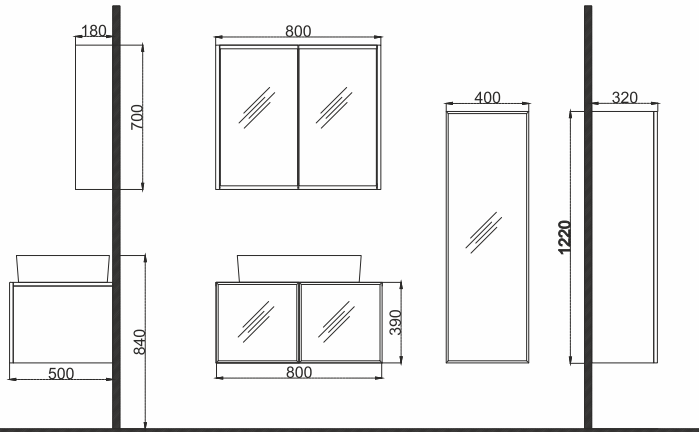

Renk Seçenekleri