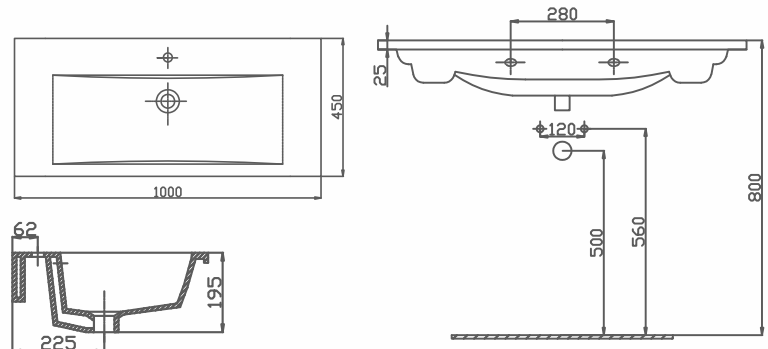

THIN LAVABO 100 CM

Ürün Kodu	Ürün Tanımı	Koli/Palet Ad.	Fiyatı
70TH21100.00.1.1.01	Dolap Uyumlu Lavabo 100cm	K12	₺1.350,00