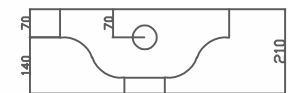

Slim Tuvalet Taşı (42 x 52 cm)

Koli/Palet Ad.

A28/K20

Fiyatı

₺620,00

Renk :Beyaz

PİSUVAR VE BÖLMELER

PİSUVAR ÜSTTEN SU GİRİŞLİ