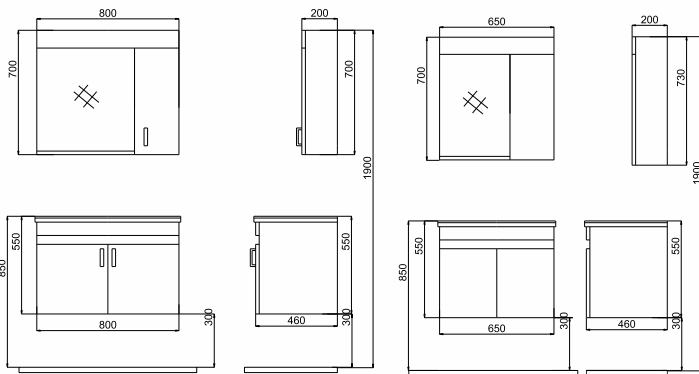

ÖZELLİKLER

Gövde MDF Lam, Kapaklar MDF Lam, Ayna

Uyumlu Lavabo :

LINE 80 cm : 70LN210080.00.1.1.01

LINE 65 cm : 70LN210065.00.1.1.01

Renk Seçenekleri

Beaz

Beaz

Venezia