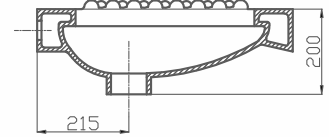

Fiyatı

₺620,00

Renk :Beyaz