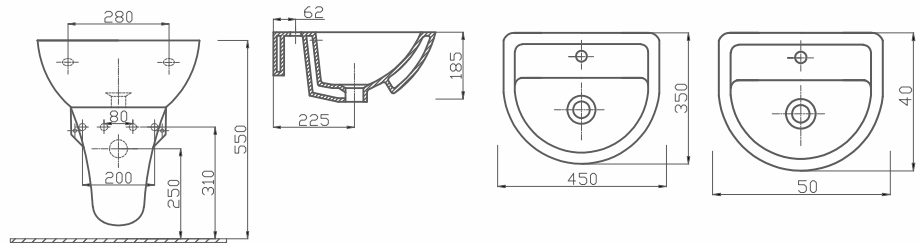

OVAL PROJE LAVABO 28x36 CM

Ürün Kodu	Ürün Tanımı	Koli/Palet Ad.	Fiyatı
70TK20045.00.1.1.01	Proje Lavabo 35x45 cm	48	₺350,00
70EF20050.00.1.1.01	Proje Lavabo 40x50 cm	32	₺380,00
70TK31002.00.2.2.01	Uyumlu Yarım Ayak	72	₺320,00
70IN30002.00.2.2.01	Uyumlu Kolon Ayak	A32/K40	₺360,00