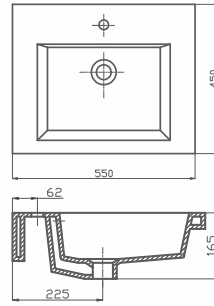

Fiyatı

₺620,00