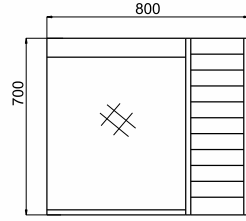

ÖZELLİKLER

Gövde MDF Lam ,Kapaklar Membran Kaplama
Softclose Özellikli Kapaklar, Ayna

Uyumlu Lavabo :
THIN: 70TH21100.00.1.1.01

Renk Seçenekleri

ARYA 80-65

Uyumlu Lavabo :

THIN: 70TH21080.00.1.1.01

Uyumlu Lavabo :