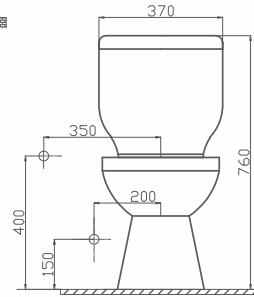

UYUMLU REZERVUAR İÇ TAKIMLARI:

Ürün Kodu	Ürün Tanımı	Koli/Palet Ad.	Fiyatı
42SL01000.00.0.0.01	Hidro Flotör Tek Kademeli İ	20	₺240,00
42SL02000.00.0.0.01	Hidro Flotör Çift Kademeli (3/6 Litre)	20	₺280,00
42OP02000.00.0.0.01	Optima Kablolü Çift Kademeli (3/6 Litre)	20	₺450,00
42SB02000.00.0.0.01	Optima Kablolü Start Stop Basmalı	20	₺400,00