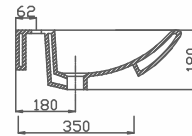

Fiyatı

₺650,00