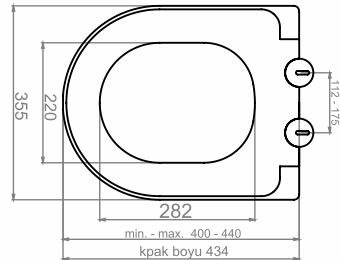

GALAXY MAT SİYAH KLOZET KAPAĞI

Ürün Kodu	Ürün Tanımı	Koli/Palet Ad.	Fiyatı
31GY01002.06.0.3.01	Galaxy Mat Siyah Klozet Kapağı Duroplast Metal Monteşeli-Softclose	10 / 200	₺1.050,00