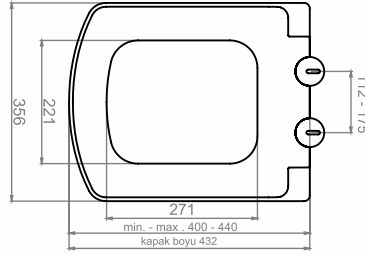

SPACE PARLAK SİYAH KLOZET KAPAĞI

Ürün Kodu	Ürün Tanımı	Koli/Palet Ad.	Fiyatı
31SE01002.05.02.01	Space Parlak Siyah Klozet Kapağı Üstten Sıkmalı Duroplast Amortisörlü Metal Menteşeli	10 / 200	₺1.080,00