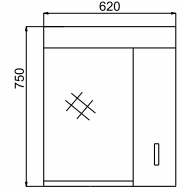

ÖZELLİKLER

Gövde MDF Lam, Kapaklar MDF Lam
Ayna, Priz, Spot Işık

Uyumlu Lavabo :
LINE 100cm :70LN21100.00.1.1.01

Renk Seçenekleri

ASSOS 80/65/55

Uyumlu Lavabo :

LINE 80cm :70LN21080.00.1.1.01

Uyumlu Lavabo :