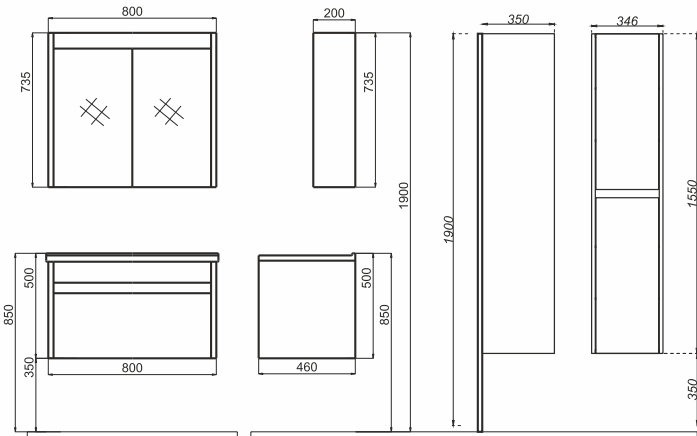

ÖZELLİKLER

Gövde ve Kapaklar MDF Lam,
Softclose Özellikli Kapaklar, Aynalı kapaklar

Uyumlu Lavabo :
LINE : 70LN21080.00.1.1.01

Renk Seçenekleri

Beyaz

Venezia