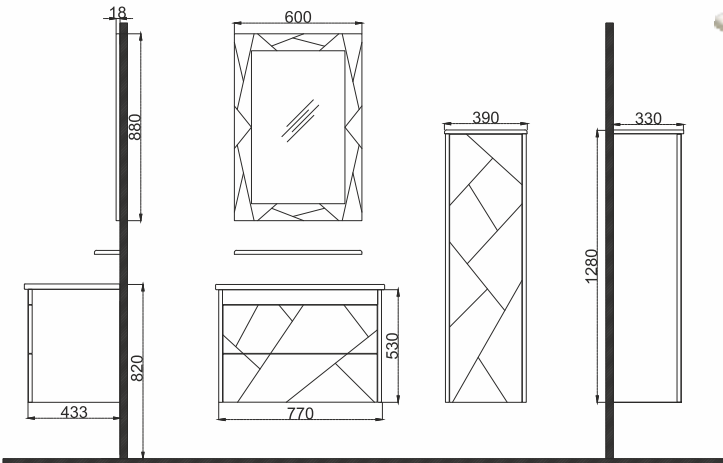

Uyumlu Lavabo :

THIN :70TH21080.00.1.1.01

LINE :70LN21080.00.1.1.01

Renk Seçenekleri

Beyaz

Antrasit