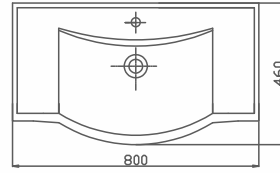

Ürün Tanımı

Dolap Uyumlu Lavabo 80cm

Koli/Palet Ad.

K12

Fiyatı

₺790,00

TULIP LAVABO 86 CM

Ürün Kodu