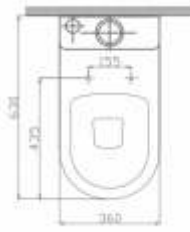

SAFRAN DS KLOZET

Ürün Kodu	Ürün Tanımı	Koli/Palet Ad.	Fiyatı
70SF06001.30.1.1.01	Duvara Dayalı Klozet	-	₺2.450,00
70DE60001.30.1.1.01	Rezervuar	-	₺1.350,00
-	DS Klozet & Rezervuar	K9	₺3.800,00
31GY01002.05.0.3.01	Galaxy Parlak Siyah Klozet Kapağı Duroplast Metal Menteşeli (Softclose)	K10	₺1.050,00

Renk: Parlak Siyah

SAFRAN DS KLOZET

Ürün Kodu	Ürün Tanımı	Koli/Palet Ad.	Fiyatı
70SF06001.01.1.1.01	Duvara Dayalı Klozet	-	₺2.450,00
70DE60001.01.1.1.01	Rezervuar	-	₺1.350,00
-	DS Klozet & Rezervuar	K9	₺3.800,00
31GY01002.06.0.3.01	Galaxy Mat Siyah Klozet Kapağı Duroplast Metal Menteşeli (Softclose)	K10	₺1.050,00

Renk: Mat Siyah