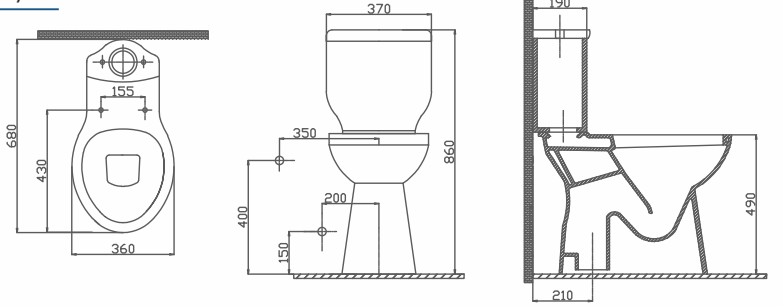

Renk: Beyaz

UYUMLU REZERVUAR İÇ TAKIMLARI:

Ürün Kodu	Ürün Tanımı	Koli/Palet Ad.	Fiyatı
42SL01000.00.0.0.01	Hidro Flotör Tek Kademeli İ	20	₺240,00
42SL02000.00.0.0.01	Hidro Flotör Çift Kademeli (3/6 Litre)	20	₺280,00
42OP02000.00.0.0.01	Optima Kablolu Çift Kademeli (3/6 Litre)	20	₺450,00
42SB02000.00.0.01	Optima Kablolu Start Stop Basmalı	20	₺400,00