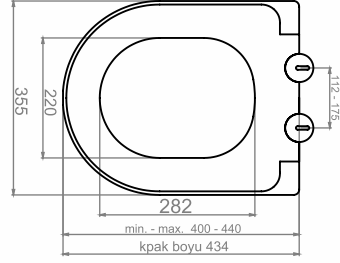

GALAXY ANTRASİT KLOZET KAPAĞI

Ürün Kodu	Ürün Tanımı	Koli/Palet Ad.	Fiyatı
31GY01002.04.0.0.01	Galaxy Antrasit Klozet Kapağı Duroplast Metal Monteşeli	10 / 200	₺1.050,00