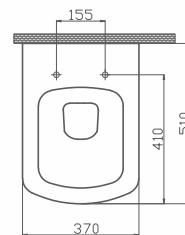

GİDEROS ASMA KLOZET

Ürün Kodu	Ürün Tanımı	Koli/Palet Ad.	Fiyatı
70GD02001.00.1.1.01	Asma Klozet	A18/K15	₺1.180,00
32SE01002.03.0.0.01	Space Klozet Kapağı PP Softclose	K10	₺420,00
31SE01002.03.0.2.01	Space Klozet Kapağı Üstten Sıkmalı Duraplast Amortisörlü Meal Menteşeli	K10	₺600,00

Renk: Beyaz