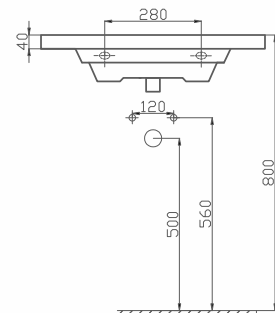

Fiyatı

₺840,00