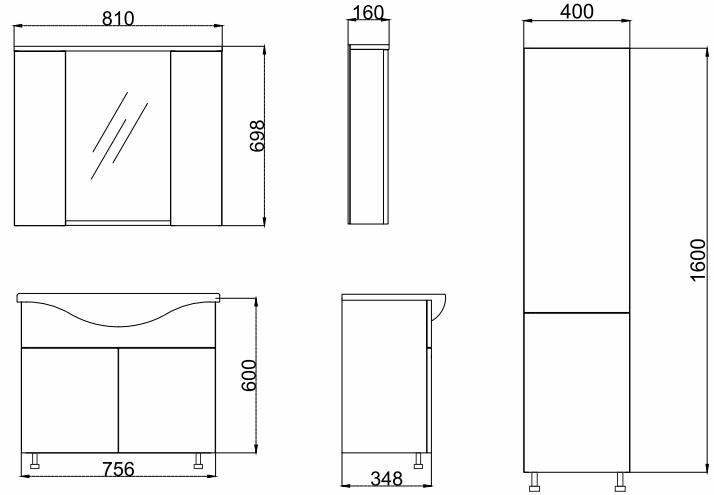

RENK	ÜRÜN KODU	ÜRÜN TANIMI	ÜRÜN ÖLÇÜLERİ	FİYATI
BEYAZ	20VL01080.01.00.02	Vital 80 Alt Modül	600 x 756 x 348	₺2.300,00
	20VL02080.01.00.01	Vital 80 Üst Modül	810 x 698 x 160	₺1.600,00
	SET20.VITAL080.001	Vital 80 Set	-	₺3.900,00
	20VL04035.01.00.02	Vital Boy Dolap	350 x 1600 x 400	₺2.500,00
BEYAZ SİYAH	20VL01080.24.00.02	Vital 80 Alt Modül	600 x 756 x 348	₺2.300,00
	20VL02080.24.00.01	Vital 80 Üst Modül	810 x 698 x 160	₺1.600,00
	SET20.VITAL080.002	Vital 80 Set	-	₺3.900,00
	20VL04035.24.00.02	Vital Boy Dolap	350 x 1600 x 400	₺2.500,00

ÖZELLİKLER

Gövde ve Kapaklar MDF Lam,
Tezgah Üstü Lavabo, 220V priz
Ayna aydınlatma lambası

Renk Seçenekleri