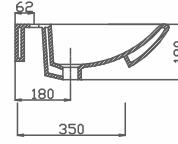

Ürün Tanımı

Dolap Uyumlu Lavabo 80cm

Koli/Palet Ad.

K12

Fiyatı

₺790,00

TULIP LAVABO 86 CM

Ürün Kodu