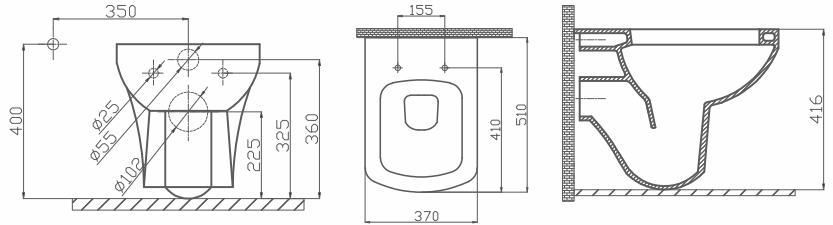

Fiyatı

₺1.180,00
₺420,00
₺600,00

Renk: Beyaz