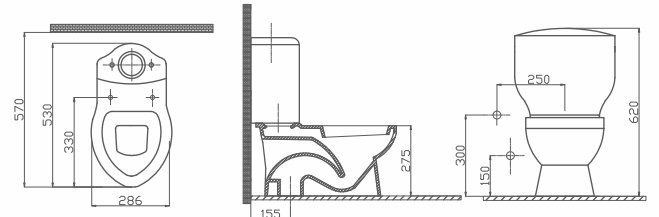

ÇOCUK KLOZET

Ürün Kodu	Ürün Tanımı	Koli/Palet Ad.	Fiyatı
70CH01001.00.1.1.01	Çocuk Alt Klozet	A20/K16	₺780,00
70CH60001.00.1.1.01	Çocuk Rezervuar	A20/K16	₺420,00
-	Klozet & Rezervuar	-	₺1.200,00
32CK01.001.03.0.0.01	Çocuk Klozet Kapağı PP	-	₺350,00

Renk: Beyaz