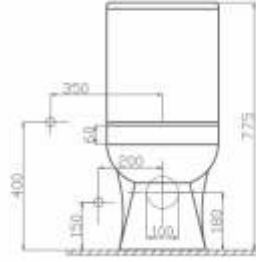

GİDEROS DS KLOZET TAKIMI

Ürün Kodu	Ürün Tanımı	Koli/Palet Ad.	Fiyatı
70GD01002.00.1.1.01	Duvara Dayalı Klozet	-	₺1.650,00
70DE60001.00.1.1.01	Rezervuar	-	₺750,00
	Klozet & Rezervuar	K9	₺2.400,00
32SE01002.03.0.0.01	Space Klozet Kapağı PP Softclose	K10	₺420,00
31SE01002.03.0.2.01	Space Klozet Kapağı Üstten Sıkmalı Duraplast Amortisörlü Meal Menteşeli	K10	₺600,00

Renk: Beyaz

GİDEROS DS KLOZET TAKIMI

Ürün Kodu	Ürün Tanımı	Koli/Palet Ad.	Fiyatı
70GD01002.30.1.1.01	Duvara Dayalı Klozet	-	₺2.950,00
70DE60001.30.1.1.01	Rezervuar	-	₺1.350,00
-	Klozet & Rezervuar	K9	₺4.300,00
31SE01002.05.0.0.01	Space Klozet Kapağı Üstten Sıkmalı Duraplast Amortisörlü Meal Menteşeli	K10	₺1.080,00

Renk: Parlak Siyah

GİDEROS DS KLOZET TAKIMI

Ürün Kodu	Ürün Tanımı	Koli/Palet Ad.	Fiyatı
70GD01002.01.1.1.01	Duvara Dayalı Klozet	-	₺2.950,00
70DE60001.01.1.1.01	Rezervuar	-	₺1.350,00
-	Klozet & Rezervuar	K9	₺4.300,00
31SE01002.06.0.0.01	Space Klozet Kapağı Üstten Sıkmalı Duraplast Amortisörlü Meal Menteşeli	K10	₺1.080,00

Renk: Mat Siyah