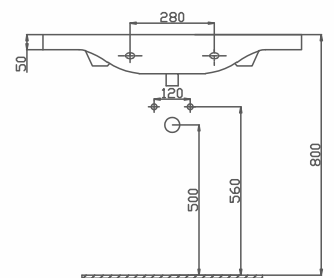

70TP21086.00.1.1.01

Ürün Tanımı

Dolap Uyumlu Lavabo 86cm

Koli/Palet Ad.

K12

Fiyatı

₺910,00

TULIP LAVABO 100 CM