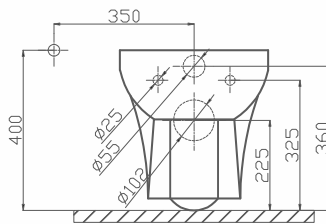

GİDEROS ASMA KLOZET

Ürün Kodu	Ürün Tanımı	Koli/Palet Ad.	Fiyatı
70GD02001.00.1.1.01	Asma Klozet	A18/K15	₺1.180,00
32SE01002.03.0.0.01	Space Klozet Kapağı PP Softclose	K10	₺420,00
31SE01002.03.0.2.01	Space Klozet Kapağı Üstten Sıkmalı Duraplast Amortisörlü Meal Menteşeli	K10	₺600,00

Renk: Beyaz