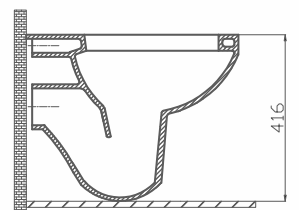

GİDEROS ASMA KLOZET

Ürün Kodu	Ürün Tanımı	Koli/Palet Ad.	Fiyatı
70GD02001.00.1.1.01	Asma Klozet	A18/K15	₺1.180,00
32SE01002.03.0.0.01	Space Klozet Kapağı PP Softclose	K10	₺420,00
31SE01002.03.0.2.01	Space Klozet Kapağı Üstten Sıkmalı Duraplast Amortisörlü Meal Menteşeli	K10	₺600,00

Renk: Beyaz