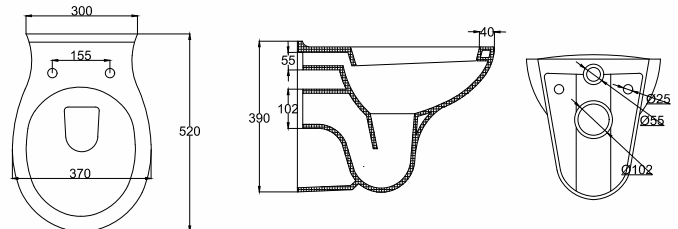

Ürün Tanımı

Asma Klozet
Star Klozet Kapağı PP Softclose
Star Klozet Kapağı
Duroplast Metal Menteşeli (Softclose)

Koli/Palet Ad.

A18/K15

Fiyatı

₺950,00
₺360,00
₺520,00

Renk: Beyaz

TUVALET TAŞLARI