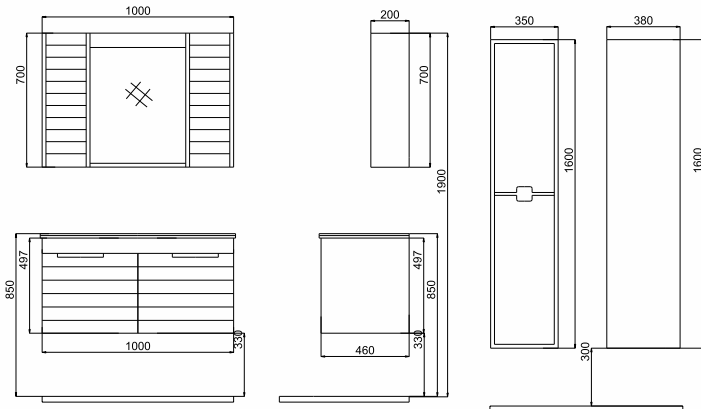

ÖZELLİKLER

Gövde MDF Lam ,Kapaklar Membran Kaplama
Softclose Özellikli Kapaklar, Ayna

Uyumlu Lavabo :
THIN: 70TH21100.00.1.1.01

Renk Seçenekleri