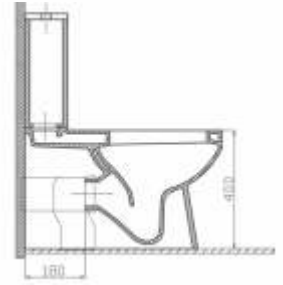

GİDEROS DS KLOZET TAKIMI

Ürün Kodu	Ürün Tanımı	Koli/Palet Ad.	Fiyatı
70GD01002.02.1.1.01	Duvara Dayalı Klozet	-	₺2.950,00
70DE60001.02.1.1.01	Rezervuar	-	₺1.350,00
-	Klozet & Rezervuar	K9	₺4.300,00
31SE01002.04.0.0.01	Space Klozet Kapağı Üstten Sıkmalı Duraplast Amortisörlü Meal Menteşeli	K10	₺1.080,00

Renk: Antrasit