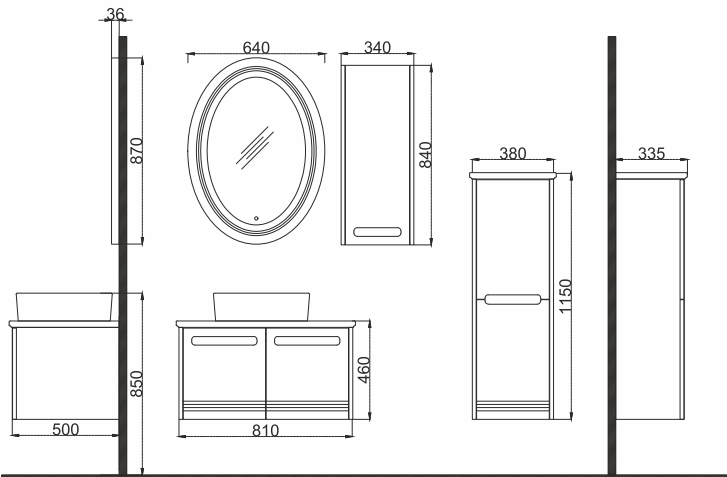

Renk Seçenekleri