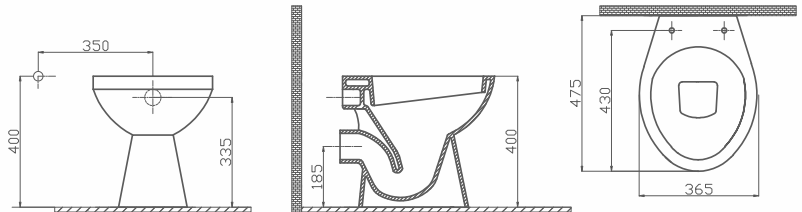

ARKADAN ÇIKIŞLI TEK KLOZET

Ürün Kodu	Ürün Tanımı	Koli/Palet Ad.	Fiyatı
70TK07002.00.1.1.01	Arkadan Çıkışlı Tek Klozet	A24/K15	₺700,00
32SR01002.03.0.0.01	Star Klozet Kapağı PP Softclose	K10	₺360,00

Renk: Beyaz