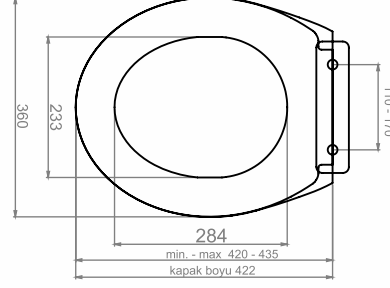

SİYAH DİKDÖRTGEN BUTON

Ürün Kodu	Ürün Tanımı	Fiyatı
41BC03011.04.0.2.01	Siyah Dikdörtgen Buton	₺700,00

KLOZET KAPAKLARI

STAR KLOZET KAPAĞI (ÜSTTEN SIKMALI)

Ürün Kodu	Ürün Tanımı	Koli/Palet Ad.	Fiyatı
31SR01002.03.0.2.01	Star Klozet Kapağı Üstten Sıkmalı Duroplast Amortisörlü Metal Menteşeli	10 / 200	₺520,00