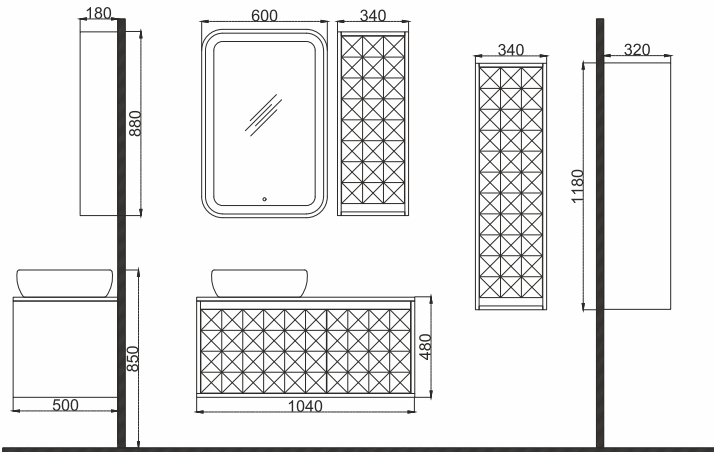

Uyumlu Lavabo : 70R023045.00.2.3.01

Renk Seçenekleri