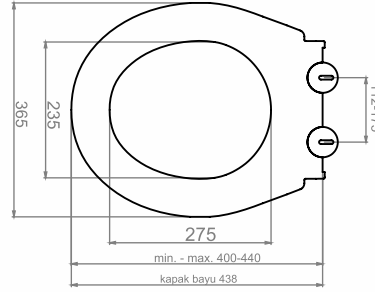

STAR KLOZET KAPAĞI PP SOFTCLOSE

Ürün Kodu	Ürün Tanımı	Koli/Palet Ad.	Fiyatı
32SR01002.03.0.0.01	Star Klozet Kapağı PP Softclose	10 / 200	₺360,00