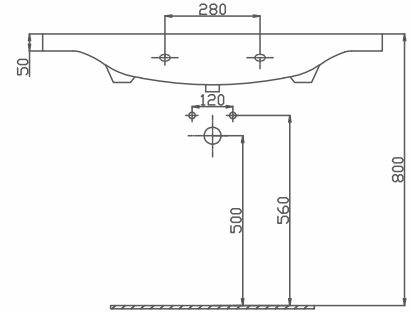

Ürün Kodu

70TP21100.00.1.1.01

Ürün Tanımı

Dolap Uyumlu Lavabo 100cm

Koli/Palet Ad.

K12

Fiyatı

₺1.050,00