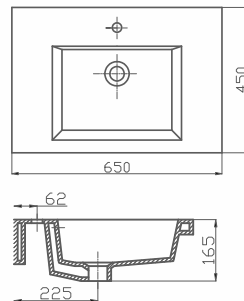

Fiyatı

₺840,00