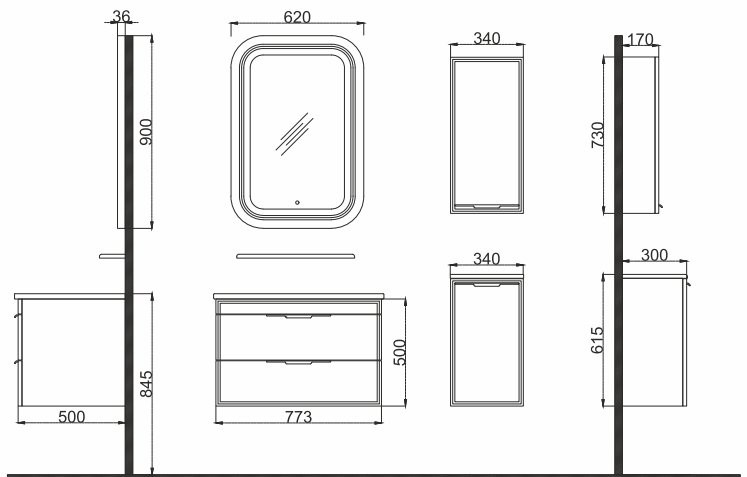

CARELIA 80

RENK	ÜRÜN KODU	ÜRÜN TANIMI	ÜRÜN ÖLÇÜLERİ	FİYATI
BEYAZ	20CA01080.01.00.01	Carelia 80 Alt Modül	773 x 500 x 500	₺9.700,00
	20CA06001.01.00.01	Carelia 80 Üst Modül	620 x 900 x 36	₺4.000,00
	SET20.CARELIA080.001	Carelia 80 Set	-	₺13.700,00
	20CA04034.01.00.01	Carelia Boy Dolap	340 x 1345 x 300	₺4.800,00
ANTRASİT	20CA01080.08.00.01	Carelia 80 Alt Modül	773 x 500 x 500	₺9.700,00
	20CA06001.08.00.01	Carelia 80 Üst Modül	620 x 900 x 36	₺4.000,00
	SET20.CARELIA080.002	Carelia 80 Set	-	₺13.700,00
	20CA04034.08.00.01	Carelia Boy Dolap	340 x 1345 x 300	₺4.800,00

ÖZELLİKLER

Gövde, kapak ve çekmeceler mat antrasit lake akrilik boyama
Yavaş kapanır kapak, Tam açılır frenli çekmece
Dokunmatik led aydınlatmalı ayna, Detay bölmeli çekmece

Renk Seçenekleri

Beyaz

Antrasit