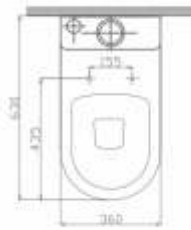

Renk: Beyaz

UYUMLU REZERVUAR İÇ TAKIMLARI:

Ürün Kodu	Ürün Tanımı	Koli/Palet Ad.	Fiyatı
42SL01000.00.0.0.01	Hidro Flotör Tek Kademeli İ	20	₺240,00
42SL02000.00.0.0.01	Hidro Flotör Çift Kademeli (3/6 Litre)	20	₺280,00
42OP02000.00.0.0.01	Optima Kablolu Çift Kademeli (3/6 Litre)	20	₺450,00
42SB02000.00.0.0.01	Optima Kablolu Start Stop Basmalı	20	₺400,00