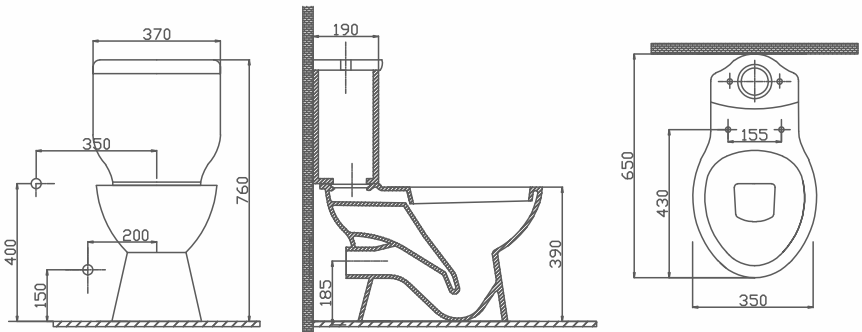

UYUMLU REZERVUAR İÇ TAKIMLARI:

Ürün Kodu	Ürün Tanımı	Koli/Palet Ad.	Fiyatı
42SL01000.00.0.0.01	Hidro Flotör Tek Kademeli İ	20	₺240,00
42SL02000.00.0.0.01	Hidro Flotör Çift Kademeli (3/6 Litre)	20	₺280,00
42OP02000.00.0.0.01	Optima Kablolu Çift Kademeli (3/6 Litre)	20	₺450,00
42SB02000.00.0.01	Optima Kablolu Start Stop Basmalı	20	₺400,00