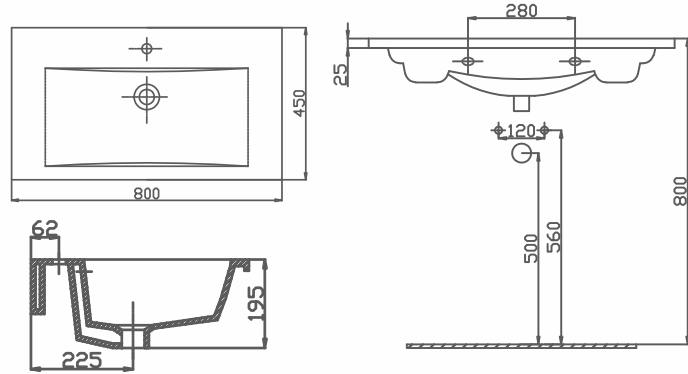

Fiyatı

₺825,00

THIN LAVABO 65 CM

Ürün Kodu	Ürün Tanımı	Koli/Palet Ad.	Fiyatı
70TH21065.00.1.1.01	Dolap Uyumlu Lavabo 65cm	K12	₺840,00

THIN LAVABO 80 CM

Ürün Kodu	Ürün Tanımı	Koli/Palet Ad.	Fiyatı
70TH21080.00.1.1.01	Dolap Uyumlu Lavabo 80cm	K12	₺1.000,00