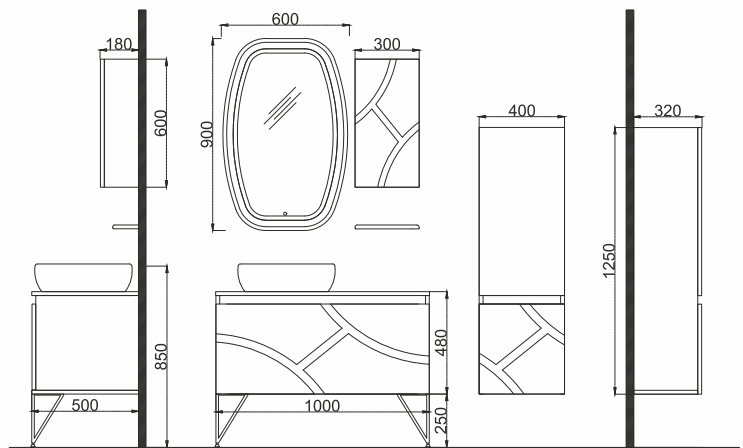

DIAMOND 100

RENK	ÜRÜN KODU	ÜRÜN TANIMI	ÜRÜN ÖLÇÜLERİ	FİYATI
OTANTİK MEŞE BEYAZ	20DD01100.88.00.02	Diamond 100 Alt Modül	1000 x 480 x 500	₺7.150,00
	20DD05001.88.00.01	Diamond 100 Üst Modül	-	₺4.400,00
	SET20.DIAMOND100.001	Diamond 100 Set	-	₺11.550,00
	20DD04040.88.00.01	Diamond Boy Dolap	400 x 1250 x 320	₺2.750,00
OTANTİK MEŞE SİYAH	20DD01100.46.00.02	Diamond 100 Alt Modül	1000 x 480 x 500	₺7.150,00
	20DD05001.46.00.01	Diamond 100 Üst Modül	-	₺4.400,00
	SET20.DIAMOND100.002	Diamond 100 Set	-	₺11.550,00
	20DD04040.46.00.01	Diamond Boy Dolap	400 x 1250 x 320	₺2.750,00

ÖZELLİKLER

Gövde MDF lam, Mat siyah akrilik lake boyalı kapaklar
Yavaş kapanır kapak, Tam açılır frenli çekmece
Dokunmatik led aydınlatmalı ayna, Paslanmaz mat demir ayak

Renk Seçenekleri