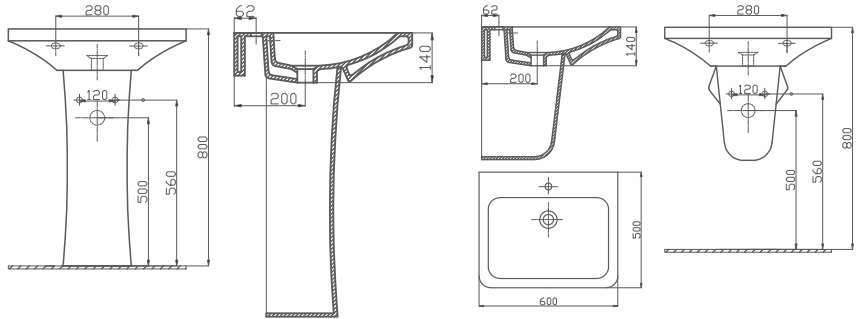

₺460,00

₺1.000,00

₺1.100,00

EFES LAVABO 45x55 CM

Ürün Kodu

70TE20055.00.1.1.01
70IN30002.00.2.2.01
70TE31001.00.2.2.01

Ürün Tanımı

Lavabo 45 x 55 cm
Kolon Ayak
Yarım Ayak
Lavabo & Kolon Ayak
Lavabo & Yarım Ayak