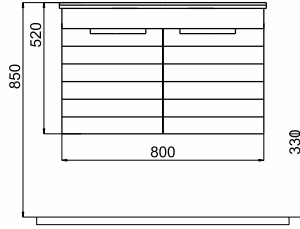

ARYA 80-65

Uyumlu Lavabo :

THIN: 70TH21080.00.1.1.01

Uyumlu Lavabo :

THIN: 70TH21065.00.1.1.01

RENK	ÜRÜN KODU	ÜRÜN TANIMI	ÜRÜN ÖLÇÜLERİ	FİYATI
BEYAZ	20AY01080.01.00.01	Arya 80 Alt Modül	800 x 530 x 460	₺2.750,00
	20AY02080.01.00.01	Arya 80 Üst Modül	800 x 700 x 200	₺1.500,00
	SET20.ARYA080.001	Arya 80 Set	-	₺4.250,00
	20AY04035.01.00.01	Arya Boy Dolap	350 x 1600 x 380	₺2.400,00
KEÇE BEYAZ	20AY01080.40.00.01	Arya 80 Alt Modül	800 x 530 x 460	₺2.750,00
	20AY02080.40.00.01	Arya 80 Üst Modül	800 x 700 x 200	₺1.500,00
	SET20.ARYA080.004	Arya 80 Set	-	₺4.250,00
	20AY04035.40.00.01	Arya Boy Dolap	350 x 1600 x 380	₺2.400,00
VENEZIA BEYAZ	20AY01080.32.00.01	Arya 80 Alt Modül	800 x 530 x 460	₺2.750,00
	20AY02080.32.00.01	Arya 80 Üst Modül	800 x 700 x 200	₺1.500,00
	SET20.ARYA080.002	Arya 80 Set	-	₺4.250,00
	20AY04035.32.00.01	Arya Boy Dolap	350 x 1600 x 380	₺2.400,00

RENK	ÜRÜN KODU	ÜRÜN TANIMI	ÜRÜN ÖLÇÜLERİ	FİYATI
BEYAZ	20AY01065.01.00.01	Arya 65 Alt Modül	650 x 530 x 460	₺2.600,00
	20AY02065.01.00.01	Arya 65 Üst Modül	650 x 700 x 200	₺1.100,00
	SET20.ARYA065.001	Arya 65 Set	-	₺3.700,00
	20AY04035.01.00.01	Arya Boy Dolap	350 x 1600 x 380	₺2.400,00
KEÇE BEYAZ	20AY01065.40.00.01	Arya 65 Alt Modül	650 x 530 x 460	₺2.600,00
	20AY02065.40.00.01	Arya 65 Üst Modül	650 x 700 x 200	₺1.100,00
	SET20.ARYA065.004	Arya 65 Set	-	₺3.700,00
	20AY04035.40.00.01	Arya Boy Dolap	350 x 1600 x 380	₺2.400,00
VENEZIA BEYAZ	20AY01065.32.00.01	Arya 65 Alt Modül	650 x 530 x 460	₺2.600,00
	20AY02065.32.00.01	Arya 65 Üst Modül	650 x 700 x 200	₺1.100,00
	SET20.ARYA065.002	Arya 65 Set	-	₺3.700,00
	20AY04035.32.00.01	Arya Boy Dolap	350 x 1600 x 380	₺2.400,00