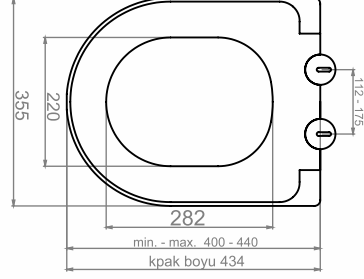

GALAXY BEYAZ KLOZET KAPAĞI

Ürün Kodu	Ürün Tanımı	Koli/Palet Ad.	Fiyatı
31GY01002.03.0.0.01	Galaxy Beyaz Klozet Kapağı Duroplast Metal Monteşeli	10 / 200	₺1.600,00