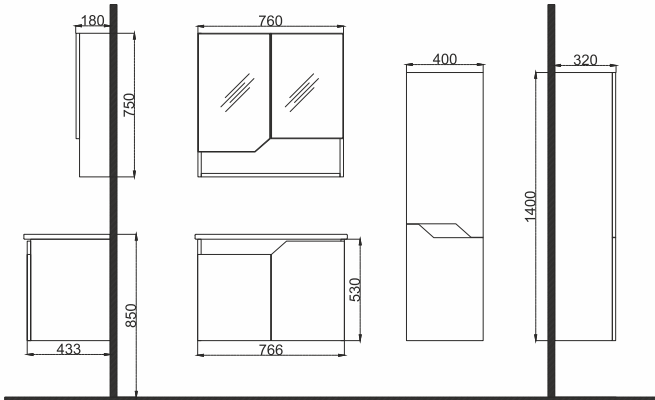

ÖZELLİKLER

Gövde MDF Lam, Mat beyaz lake boyalı kapaklar
Yavaş kapanır kapak

Uyumlu Lavabo :
THIN:70TH21080.00.1.101

Renk Seçenekleri