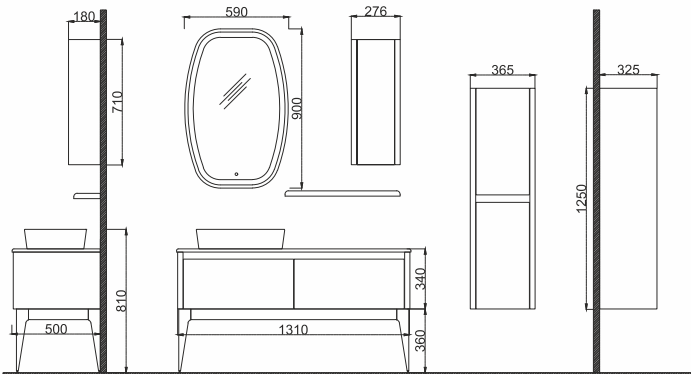

Renk Seçenekleri