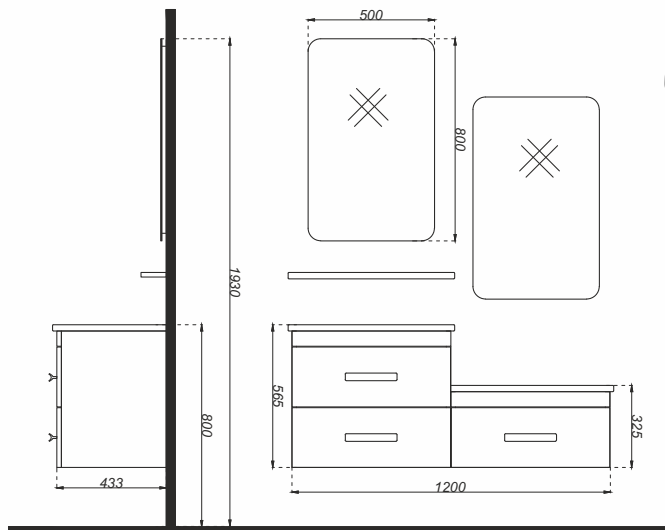

ÖZELLİKLER

- MDF Lam Gövde ve Çekmeceler
- Softclose Çekmeceler, Çift Lavabo
- Çift Ayna, Etejer

Uyumlu Lavabo :

THIN 65 cm: 70TH21065.00.1.1.01

THIN 55 cm: 70TH21055.00.1.1.01

Renk Seçenekleri