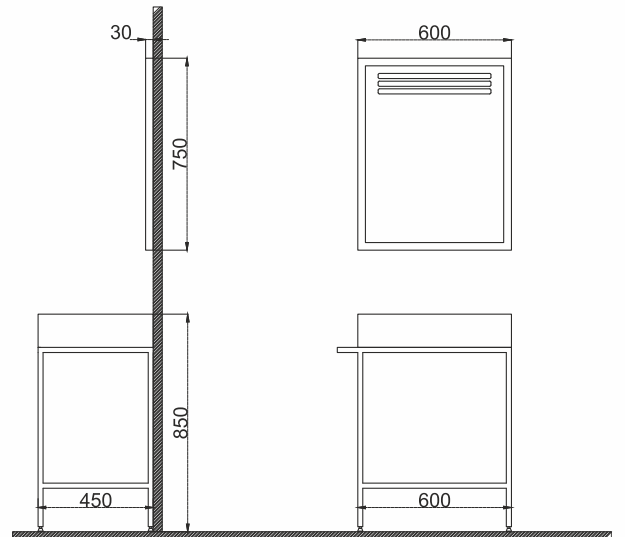

RENK	ÜRÜN KODU	ÜRÜN TANIMI	ÜRÜN ÖLÇÜLERİ	FİYATI
SİYAH	20KS01060.10.00.02	Kios 60 Alt Modül	600 x 850 x 450	₺7.300,00
	20KS03060.10.00.01	Kios 60 Üst Modül	600 x 750 x 30	₺2.750,00
	SET20.KIOS060.001	Kios 60 Set	-	₺10.050,00

ÖZELLİKLER

Gövde paslanmaz mat siyah profil
Mat siyah akrilik boyalı, Led aydınlatmalı ayna modülü

Uyumlu Lavabo :

70CL23060.30.1.3.01 (SİYAH)
70CL23060.00.1.3.01 (BEYAZ)

Renk Seçenekleri

Siyah