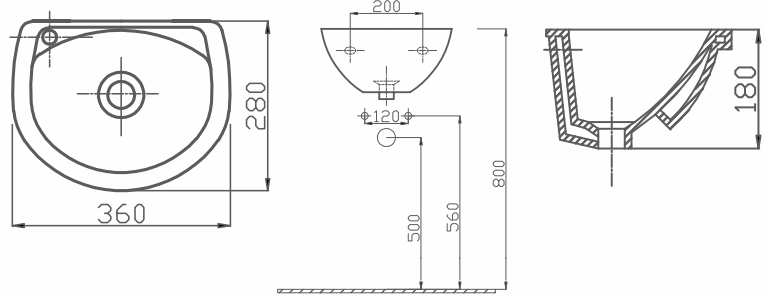

OVAL PROJE LAVABO 28x36 CM

Ürün Kodu	Ürün Tanımı	Koli/Palet Ad.	Fiyatı
70TK22036.00.1.1.01	Proje Oval Lavabo Delikli	A54	₺280,00

OVAL PROJE LAVABO 28x36 CM

Ürün Kodu	Ürün Tanımı	Koli/Palet Ad.	Fiyatı
70TK22036.00.2.1.01	Proje Oval Lavabo Deliksiz	A54	₺280,00