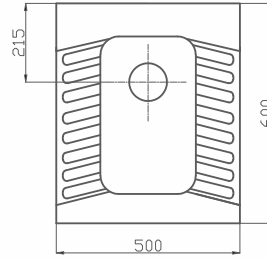

Fiyatı

₺620,00

Renk :Beyaz