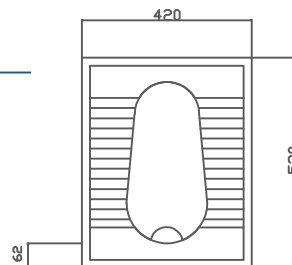

Slim Tuvalet Taşı (42 x 52 cm)

Koli/Palet Ad.

A28/K20

Fiyatı

₺620,00

Renk :Beyaz

PİSUVAR VE BÖLMELER

PİSUVAR ÜSTTEN SU GİRİŞLİ