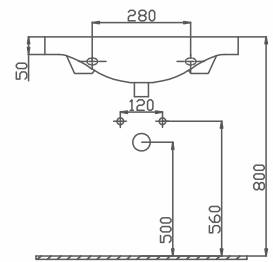

Fiyatı

₺550,00