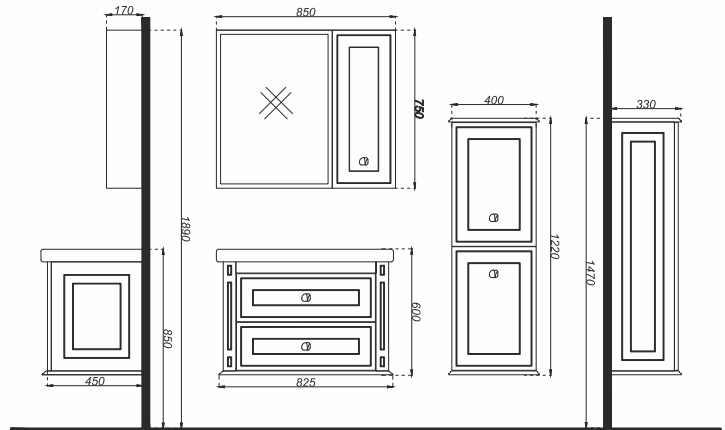

ÖZELLİKLER

- Gövde ve Çekmeceler
- Membran Kaplama
- Tam Açılır Softclose Çekmeceler

Uyumlu Lavabo :70CR21085.00.1.3.01

Renk Seçenekleri

Antrasit

Krem

BERLİN 80

RENK	ÜRÜN KODU	ÜRÜN TANIMI	ÜRÜN ÖLÇÜLERİ	FİYATI
MAT BEYAZ	20BN01080.01.00.01	Berlin 80 Alt Modül	800 x 545 x 433	₺3.300,00
	20BN02080.01.00.01	Berlin 80 Üst Modül	770 x 790 x 180	₺2.400,00
	SET20.BERLİN080.001	Berlin 80 Set	-	₺5.700,00
	20BN04041.01.00.01	Berlin Boy Dolap	1610 x 410 x 350	₺3.700,00