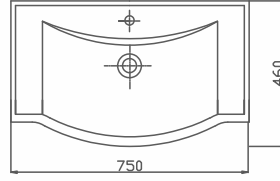

Fiyatı

₺720,00