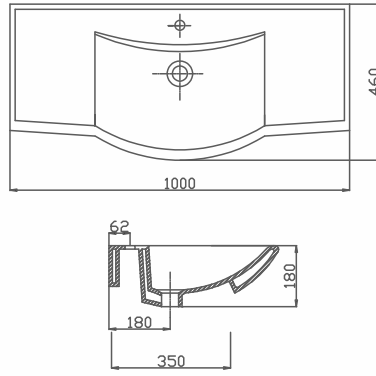

Ürün Kodu

70TP21100.00.1.1.01

Ürün Tanımı

Dolap Uyumlu Lavabo 100cm

Koli/Palet Ad.

K12

Fiyatı

₺1.050,00