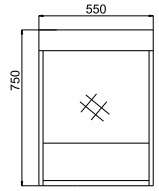

ÖZELLİKLER

Gövde MDF Lam, Kapaklar MDF Lam
Ayna, Priz, Spot Işık

Uyumlu Lavabo :
LINE 100cm :70LN21100.00.1.1.01

Renk Seçenekleri

ASSOS 80/65/55

Uyumlu Lavabo :

LINE 80cm :70LN21080.00.1.1.01

Uyumlu Lavabo :