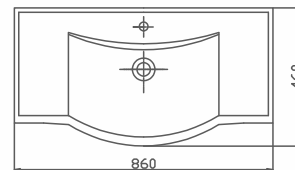

70TP21086.00.1.1.01

Ürün Tanımı

Dolap Uyumlu Lavabo 86cm

Koli/Palet Ad.

K12

Fiyatı

₺910,00

TULIP LAVABO 100 CM