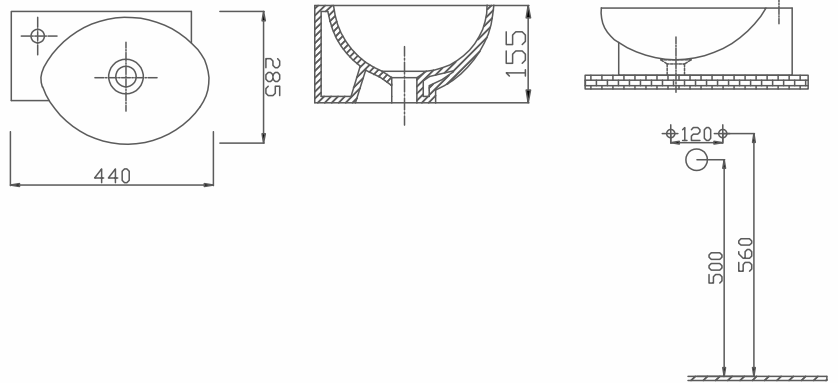

OVAL PROJE LAVABO 28x36 CM

Ürün Kodu	Ürün Tanımı	Koli/Palet Ad.	Fiyatı
70TK22036.00.1.1.01	Proje Oval Lavabo Delikli	A54	₺280,00

OVAL PROJE LAVABO 28x36 CM

Ürün Kodu	Ürün Tanımı	Koli/Palet Ad.	Fiyatı
70TK22036.00.2.1.01	Proje Oval Lavabo Deliksiz	A54	₺280,00