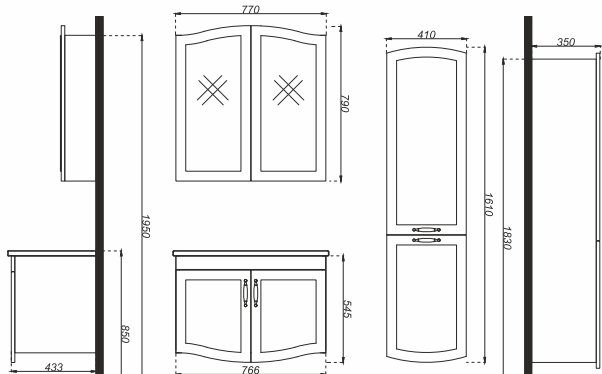

ÖZELLİKLER

Gövde MDF Lam, Kapaklar Membran Kaplama
Softclose Özellikli Kapaklar, Aynalı Kapaklar

Uyumlu Lavabo :
THIN :70TH21080.00.1.1.01

Renk Seçenekleri

Mat
Beyaz

RENK	ÜRÜN KODU	ÜRÜN TANIMI	ÜRÜN ÖLÇÜLERİ	FİYATI
SİYAH	20KS01060.10.00.02	Kios 60 Alt Modül	600 x 850 x 450	₺7.300,00
	20KS03060.10.00.01	Kios 60 Üst Modül	600 x 750 x 30	₺2.750,00
	SET20.KIOS060.001	Kios 60 Set	-	₺10.050,00