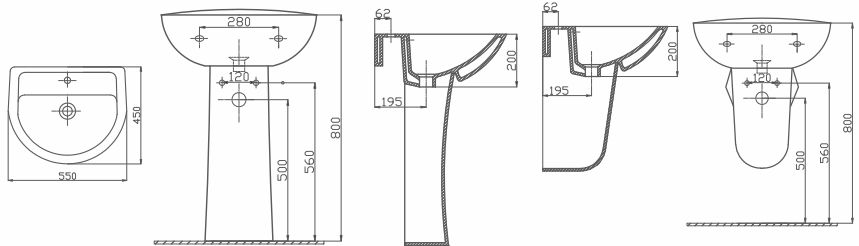

SAFRAN LAVABO 45x55 CM

Ürün Kodu	Ürün Tanımı	Koli/Palet Ad.	Fiyatı
70SF20055.00.1.1.01	Lavabo 45 x 55 cm	A32/K24	₺500,00
70IN30002.00.2.2.01	Kolon Ayak	A32/K40	₺360,00
70IN31001.00.2.2.01	Yarım Ayak	A32/K32	₺400,00
-	Lavabo & Kolon Ayak	-	₺860,00
-	Lavabo & Yarım Ayak	-	₺900,00

Renk: Beyaz