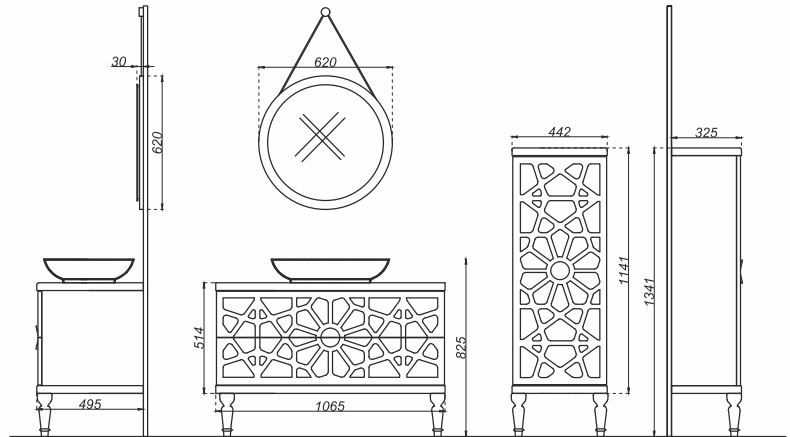

ÖZELLİKLER

Gövde ve kapaklar membran kaplama
Softclose özellikli çekmeceler
Ledli ayna, Kenevir askı ipi

Uyumlu Lavabo :70SM23072.00.1.3.01

Renk Seçenekleri

Beyaz

LIZBON 80

RENK	ÜRÜN KODU	ÜRÜN TANIMI	ÜRÜN ÖLÇÜLERİ	FİYATI
ROYAL MERMER	20LN01080.09.00.01	Lizbon 80 Alt Modül	800 x 390 x 500	₺4.400,00
	20LN02080.09.00.01	Lizbon 80 Üst Modül	800 x 700 x 180	₺2.000,00
	SET20.LIZBON080.001	Lizbon 80 Set	-	₺6.400,00
	20LN04040.09.00.01	Lizbon Boy Dolap	400 x 1220 x 320	₺3.300,00