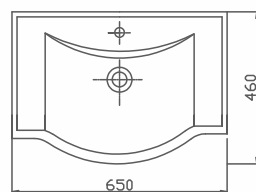

Fiyatı

₺650,00