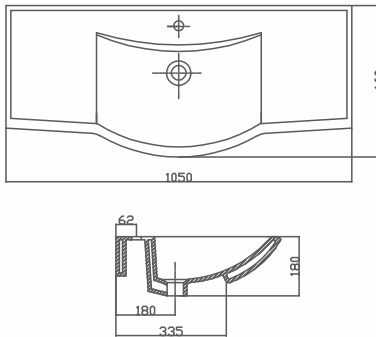

Fiyatı

₺1.100,00