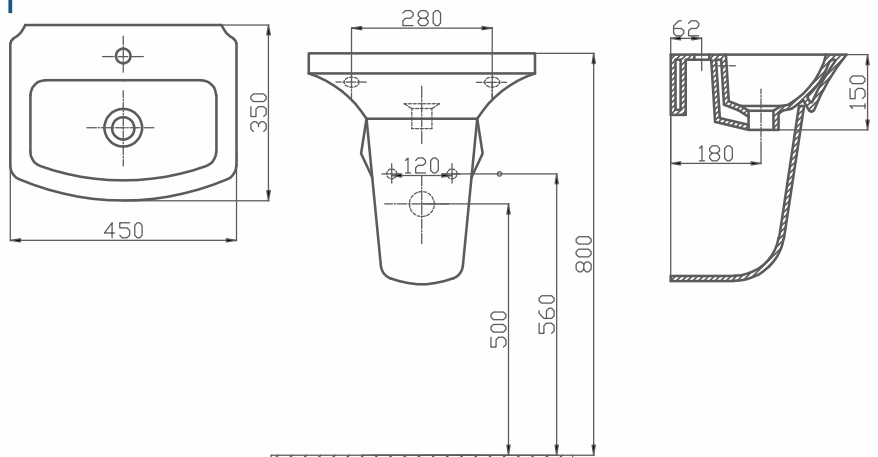

Ürün Tanımı

Lavabo 35 x 45 cm
Yarım Ayak
Lavabo & Yarım Ayak

Koli/Palet Ad.

A28/K20
A33/K24
-
-

Fiyatı

₺450,00
₺450,00
₺900,00

Renk: Beyaz

INKUM ALTAN ÇIKIŞLI KLOZET