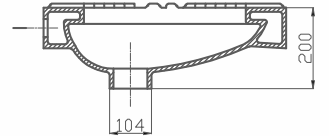

Fiyatı

₺680,00

Renk :Beyaz