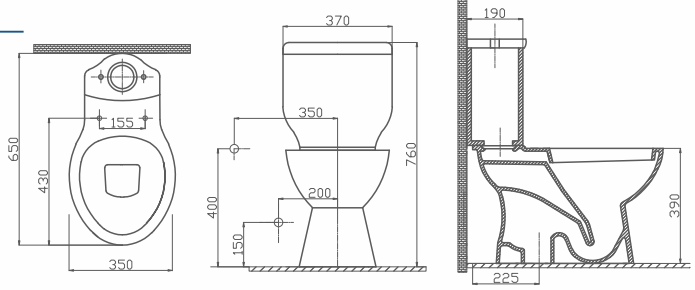

EFEKTA ALTTAN ÇIKIŞLI KLOZET

Ürün Kodu	Ürün Tanımı	Koli/Palet Ad.	Fiyatı
70EF01002.00.1.1.01	Alttan Çıkışlı Klozet	A15/K9	₺760,00
70IN60001.00.1.1.01	Rezervuar	A30/K9	₺430,00
-	Klozet & Rezervuar	-	₺1.190,00
32SR01002.03.0.0.01	Star Klozet Kapağı PP Softclose	K10	₺360,00
31SR01002.03.0.2.01	Star Klozet Kapağı Üstten Sıkmalı Duraplast Amortisörlü Meal Menteşeli	K10	₺520,00

Renk: Beyaz

EFEKTA LAVABO 50x60 CM

Ürün Kodu	Ürün Tanımı	Koli/Palet Ad.	Fiyatı
70EF20050.00.1.1.01	Lavabo 50 x 60 cm	A36/K30	₺550,00
70IN30002.00.2.2.01	Kolon Ayak	A32/K40	₺360,00
70IN31001.00.2.2.01	Yarım Ayak	A32/K32	₺400,00
-	Lavabo & Kolon Ayak	-	₺910,00
-	Lavabo & Yarım Ayak	-	₺950,00

Renk: Beyaz