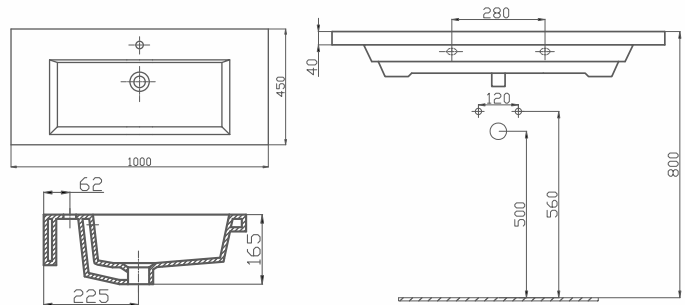

LINE LAVABO 100 CM

Ürün Kodu	Ürün Tanımı	Koli/Palet Ad.	Fiyatı
70LN21100.00.1.1.01	Dolap Uyumlu Lavabo 100cm	K12	₺1.350,00