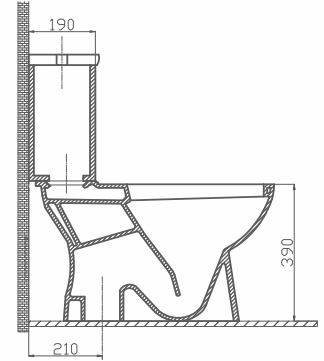

UYUMLU REZERVUAR İÇ TAKIMLARI:

Ürün Kodu	Ürün Tanımı	Koli/Palet Ad.	Fiyatı
42SL01000.00.0.0.01	Hidro Flotör Tek Kademeli İ	20	₺240,00
42SL02000.00.0.0.01	Hidro Flotör Çift Kademeli (3/6 Litre)	20	₺280,00
42OP02000.00.0.0.01	Optima Kablolü Çift Kademeli (3/6 Litre)	20	₺450,00
42SB02000.00.0.0.01	Optima Kablolü Start Stop Basmalı	20	₺400,00