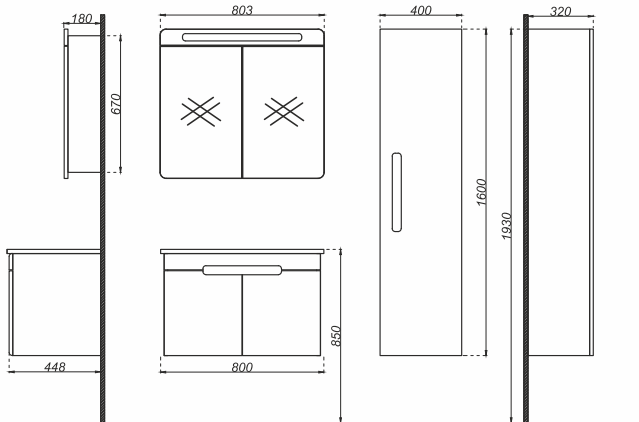

LOFT 80

RENK	ÜRÜN KODU	ÜRÜN TANIMI	ÜRÜN ÖLÇÜLERİ	FİYATI
	20LT01080.24.00.01	Loft 80 Alt Modül	800 x 530 x 450	₺3.300,00
BEYAZ	20LT02080.24.00.01	Loft 80 Üst Modül	800 x 730 x 180	₺2.900,00
SİYAH	SET20.LOFT080.001	Loft 80 Set	-	₺6.200,00
	20LT04040.24.00.01	Loft Boy Dolap	1600 x 400 x 320	₺2.800,00

ÖZELLİKLER

Gövde MDF Lam, Kapaklar Membran Kaplama
Frenli Kapak, Led Aydınlatma

Renk Seçenekleri

Beyaz Siyah