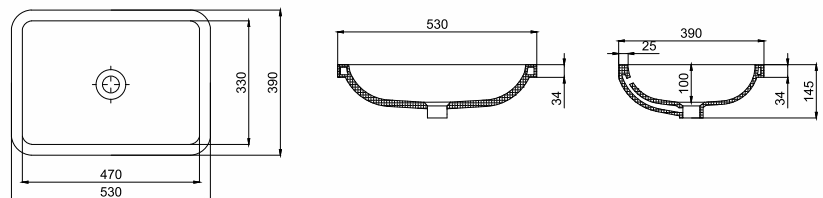

TEZGAH ALTI LAVABO 39 x 53 CM

Ürün Kodu	Ürün Tanımı	Koli/Palet Ad.	Fiyatı
70SP25053.00.2.1.01	Tezgaah Altı Lavabo 39x53 cm	K50	₺640,00