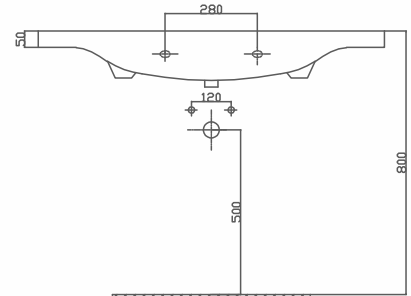

Fiyatı

₺1.100,00