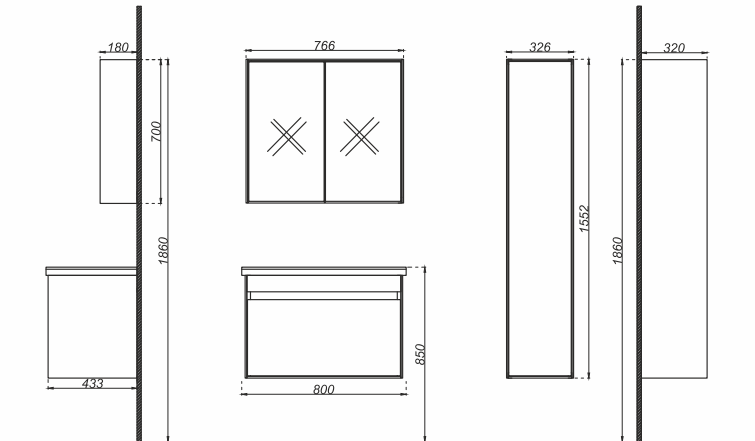

RENK	ÜRÜN KODU	ÜRÜN TANIMI	ÜRÜN ÖLÇÜLERİ	FİYATI
KEÇE SİYAH	20VR01080.44.00.01	Victor 80 Alt Modül	800 x 530 x 430	₺4.600,00
	20VR02080.44.00.01	Victor 80 Üst Modül	760 x 700 x 180	₺2.100,00
	SET20.VICTOR080.001	Victor 80 Set	-	₺6.700,00
	20VR04033.44.00.01	Victor Boy Dolap	1550 x 325 x 320	₺3.000,00
	20VR04045.44.00.01	Victor Tasarım Boy Dolap	1800 x 450 x 350	₺4.300,00

Renk Seçenekleri

ÖZELLİKLER

Gövde ve Kapaklar MDF Lam,
Manyetik Kapak, Aynalı üst kapaklar