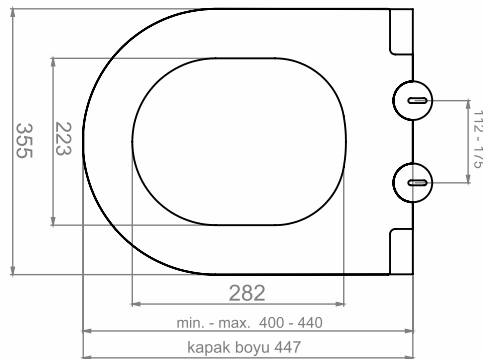

KLOZET KAPAKLARI

GALAXY KLOZET KAPAĞI SOFTCLOSE

Ürün Kodu

31GY01002.03.0.0.01

Ürün Tanımı

Galaxy Klozet Kapağı Softclose
Duroplast Metal Menteşeli

Koli/Palet Ad.

10 / 200

Fiyatı

₺600,00

GALAXY KLOZET KAPAĞI PP SOFTCLOSE

Ürün Kodu

32GY01002.03.0.0.01

Ürün Tanımı

Galaxy Klozet Kapağı PP Softclose

Koli/Palet Ad.

10 / 200

Fiyatı

₺380,00

GALAXY SLIM KLOZET KAPAĞI

Ürün Kodu

31GY01002.03.0.2.02

Ürün Tanımı

Galaxy Slim Klozet Kapağı

Koli/Palet Ad.

10 / 200

Fiyatı

₺600,00

Softclose - Duroplast Metal Menteşeli