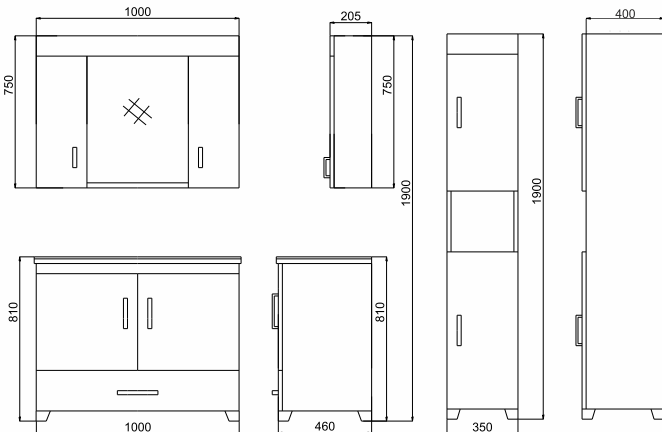

ÖZELLİKLER

Gövde MDF Lam, Kapaklar MDF Lam
Ayna, Priz, Spot Işık

Uyumlu Lavabo :
LINE 100cm :70LN21100.00.1.1.01

Renk Seçenekleri