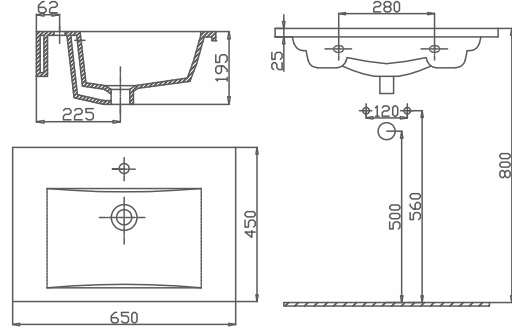

Fiyatı

₺825,00

THIN LAVABO 65 CM

Ürün Kodu	Ürün Tanımı	Koli/Palet Ad.	Fiyatı
70TH21065.00.1.1.01	Dolap Uyumlu Lavabo 65cm	K12	₺840,00

THIN LAVABO 80 CM

Ürün Kodu	Ürün Tanımı	Koli/Palet Ad.	Fiyatı
70TH21080.00.1.1.01	Dolap Uyumlu Lavabo 80cm	K12	₺1.000,00