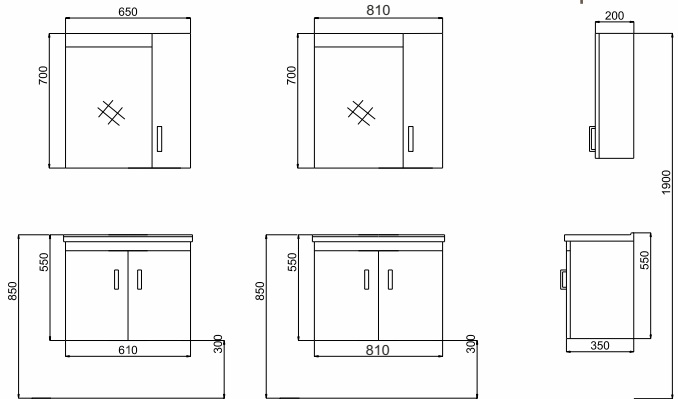

Uyumlu Lavabo :

Yenice 65: 70SP21165.00.1.3.01

Yenice 85: 70SP21085.00.1.3.01

Renk Seçenekleri

ÖZELLİKLER

Gövde MDF Lam, Kapaklar MDF Lam
Softclose Özellikli Kapaklar, Ayna

ICON 80-65

ÖZELLİKLER