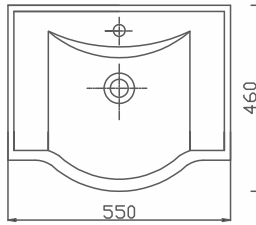

Fiyatı

₺550,00