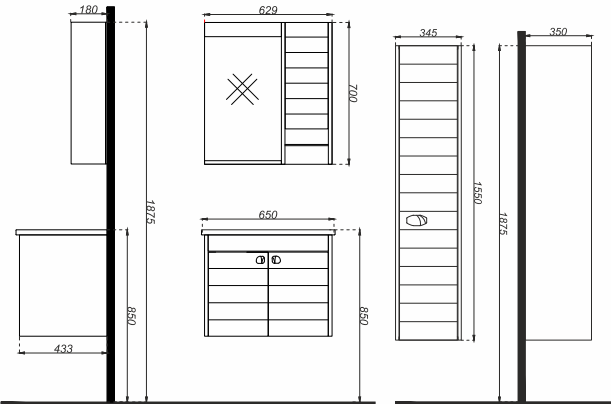

ÖZELLİKLER

Gövde MDF Lam, Kapaklar Membran Kaplama
Softclose Özellikli Kapaklar, Ayna

Uyumlu Lavabo:

THIN (Beyaz):70TH21065.00.1.1.01
THIN (Antrasit):70TH21065.02.1.1.01

Renk Seçenekleri

HELEN 80

RENK	ÜRÜN KODU	ÜRÜN TANIMI	ÜRÜN ÖLÇÜLERİ	FİYATI
BEYAZ	20HN01080.01.00.01	Helen 80 Alt Modül	800 x 520 x 460	₺2.750,00
	20HN02080.01.00.01	Helen 80 Üst Modül	800 x 700 x 200	₺1.650,00
	SET20.HELEN080.001	Helen 80 Set	-	₺4.400,00
	20HN04035.01.00.01	Helen Boy Dolap	1550 x 350 x 346	₺2.750,00
BEYAZ ALTIN	20HN01080.22.00.01	Helen 80 Alt Modül	800 x 520 x 460	₺2.750,00
	20HN02080.22.00.01	Helen 80 Üst Modül	800 x 700 x 200	₺1.650,00
	SET20.HELEN080.002	Helen 80 Set	-	₺4.400,00
	20HN04035.22.00.01	Helen Boy Dolap	1550 x 350 x 346	₺2.750,00
BEYAZ GÜMÜŞ	20HN01080.30.00.01	Helen 80 Alt Modül	800 x 520 x 460	₺2.750,00
	20HN02080.30.00.01	Helen 80 Üst Modül	800 x 700 x 200	₺1.650,00
	SET20.HELEN080.003	Helen 80 Set	-	₺4.400,00
	20HN04035.30.00.01	Helen Boy Dolap	1550 x 350 x 346	₺2.750,00