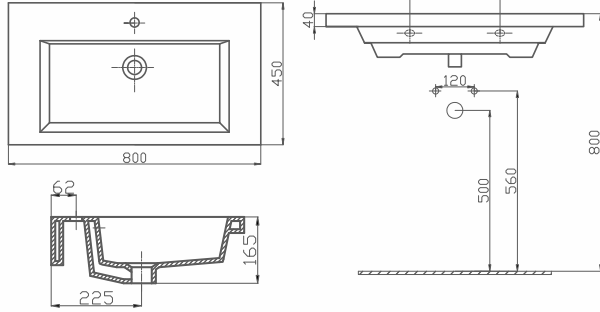

Dolap Uyumlu Lavabo 55cm

Koli/Palet Ad.

K12

Fiyatı

₺840,00

LINE LAVABO 80 CM

Ürün Kodu	Ürün Tanımı	Koli/Palet Ad.	Fiyatı
70LN21080.00.1.1.01	Dolap Uyumlu Lavabo 80cm	K12	₺1.000,00

LINE LAVABO 100 CM