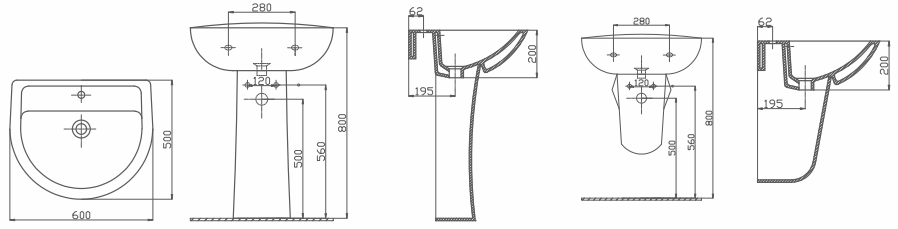

SAFRAN LAVABO 50x60 CM

Ürün Kodu	Ürün Tanımı	Koli/Palet Ad.	Fiyatı
70SF20055.00.1.1.01	Lavabo 50 x 60 cm	A22/K14	₺550,00
70IN30002.00.2.2.01	Kolon Ayak	A32/K40	₺360,00
70IN31002.00.2.2.01	Yarım Ayak	A32/K32	₺400,00
-	Lavabo & Kolon Ayak	-	₺910,00
-	Lavabo & Yarım Ayak	-	₺950,00

Renk: Beyaz