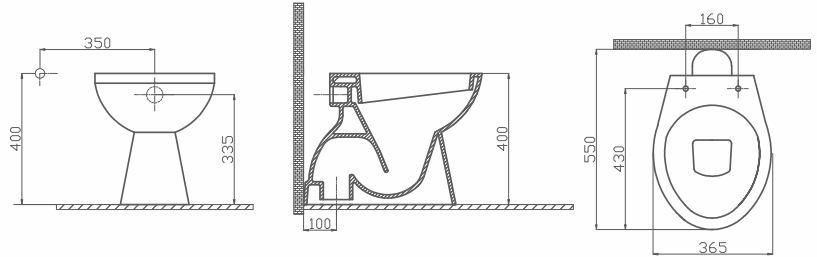

ALTAN ÇIKIŞLI TEK KLOZET

Ürün Kodu	Ürün Tanımı	Koli/Palet Ad.	Fiyatı
70TK07001.00.1.1.01	Altan Çıkışlı Tek Klozet	A21/K15	₺700,00
32SR01002.03.0.0.01	Star Klozet Kapağı PP Softclose	K10	₺360,00

Renk: Beyaz