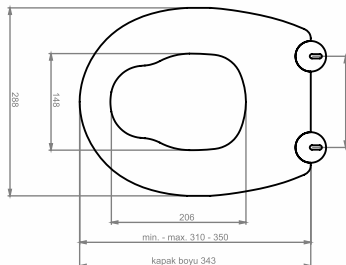

ÇOCUK KLOZET KAPAĞI

Ürün Kodu	Ürün Tanımı	Koli/Palet Ad.	Fiyatı
32CK01.001.03.0.0.01	Çocuk Klozet Kapağı PP	10	₺350,00