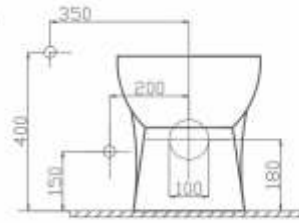

Renk: Beyaz

UYUMLU REZERVUAR İÇ TAKIMLARI:

Ürün Kodu	Ürün Tanımı	Koli/Palet Ad.	Fiyatı
42SL01000.00.0.0.01	Hidro Flotör Tek Kademeli İ	20	₺240,00
42SL02000.00.0.0.01	Hidro Flotör Çift Kademeli (3/6 Litre)	20	₺280,00
42OP02000.00.0.0.01	Optima Kablolu Çift Kademeli (3/6 Litre)	20	₺450,00
42SB02000.00.0.0.01	Optima Kablolu Start Stop Basmalı	20	₺400,00