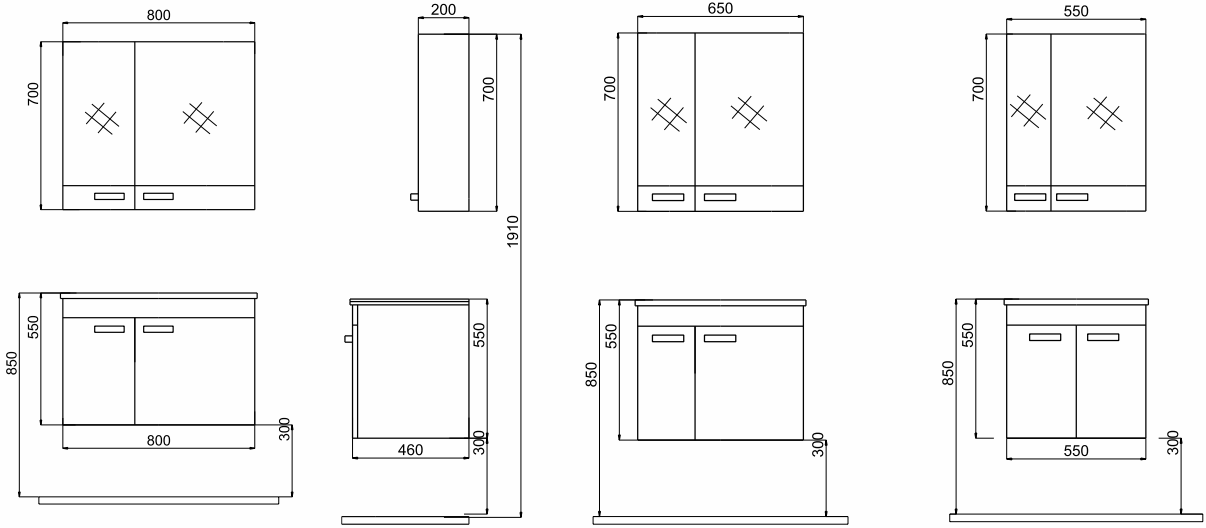

ÖZELLİKLER

Gövde ve Kapaklar MDF Lam,
Softclose Özellikli Kapaklar, Aynalı Kapaklar

Uyumlu Lavabo :

LINE 100 cm :70LN21100.00.1.1.01

Renk Seçenekleri

Beyaz Venezia

ELINA 80-65-55

Uyumlu Lavabo :
LINE 80 cm :70LN21080.00.1.1.01