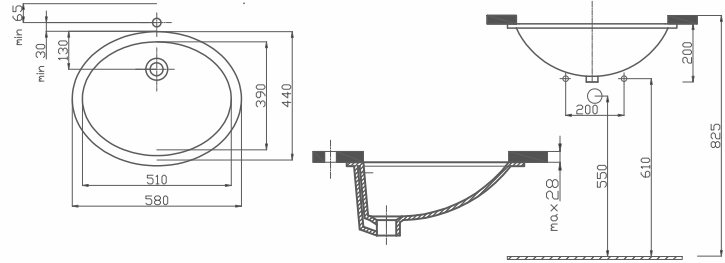

TEZGAH ALTI LAVABO 39x51 CM

Ürün Kodu	Ürün Tanımı	Koli/Palet Ad.	Fiyatı
70SP25051.00.2.1.01	Tezgaah Altı Lavabo 39x51 cm	K50	₺440,00