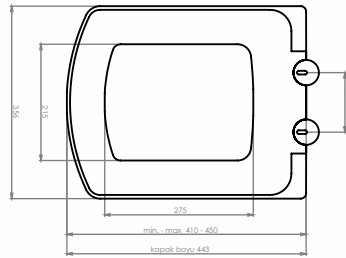

SPACE KLOZET KAPAĞI PP SOFTCLOSE

Ürün Kodu	Ürün Tanımı	Koli/Palet Ad.	Fiyatı
32SE01002.03.0.0.01	Space Klozet Kapağı PP Softclose	10 / 200	₺420,00