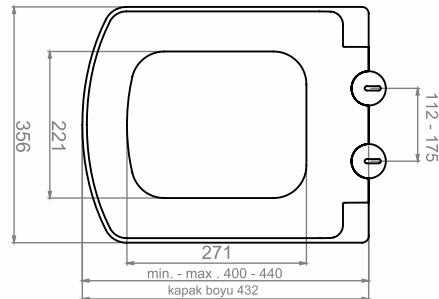

31SE01002.04.0.0.01

Ürün Tanımı

Space Antrasit Klozet Kapağı
Üstten Sıkmalı Duroplast Amortisörlü
Metal Menteşeli

Koli/Palet Ad.

10 / 200

Fiyatı

₺1.080,00

KLOZET KAPAKLARI