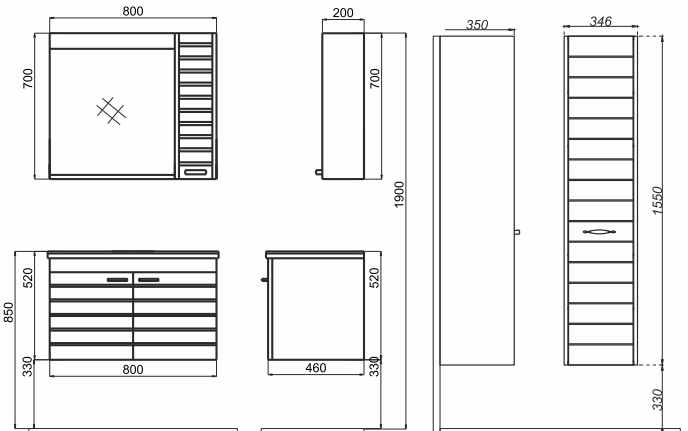

HELEN 80

RENK	ÜRÜN KODU	ÜRÜN TANIMI	ÜRÜN ÖLÇÜLERİ	FİYATI
BEYAZ	20HN01080.01.00.01	Helen 80 Alt Modül	800 x 520 x 460	₺2.750,00
	20HN02080.01.00.01	Helen 80 Üst Modül	800 x 700 x 200	₺1.650,00
	SET20.HELEN080.001	Helen 80 Set	-	₺4.400,00
	20HN04035.01.00.01	Helen Boy Dolap	1550 x 350 x 346	₺2.750,00
BEYAZ ALTIN	20HN01080.22.00.01	Helen 80 Alt Modül	800 x 520 x 460	₺2.750,00
	20HN02080.22.00.01	Helen 80 Üst Modül	800 x 700 x 200	₺1.650,00
	SET20.HELEN080.002	Helen 80 Set	-	₺4.400,00
	20HN04035.22.00.01	Helen Boy Dolap	1550 x 350 x 346	₺2.750,00
BEYAZ GÜMÜŞ	20HN01080.30.00.01	Helen 80 Alt Modül	800 x 520 x 460	₺2.750,00
	20HN02080.30.00.01	Helen 80 Üst Modül	800 x 700 x 200	₺1.650,00
	SET20.HELEN080.003	Helen 80 Set	-	₺4.400,00
	20HN04035.30.00.01	Helen Boy Dolap	1550 x 350 x 346	₺2.750,00

Renk Seçenekleri

ÖZELLİKLER

Gövde MDF Lam, Kapaklar Membran Kaplama
Softclose Özellikli Kapaklar, Ayna