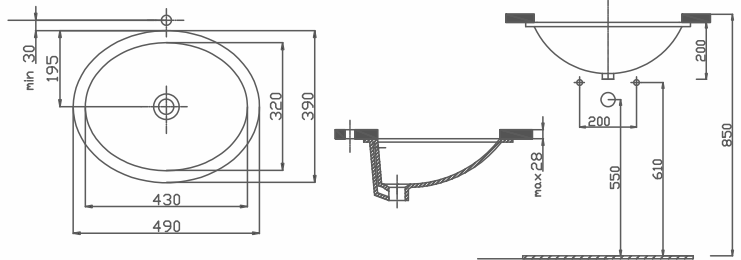

TEZGAH ALTI LAVABO 32x43 CM

Ürün Kodu	Ürün Tanımı	Koli/Palet Ad.	Fiyatı
70SP25043.00.2.1.01	Tezgaah Altı Lavabo 32x43 cm	K50	₺360,00