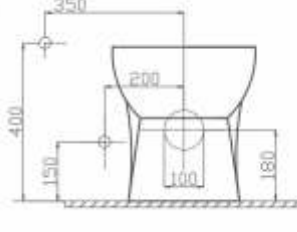

SAFRAN DS KLOZET

Ürün Kodu	Ürün Tanımı	Koli/Palet Ad.	Fiyatı
70SF06001.30.1.1.01	Duvara Dayalı Klozet	-	₺2.450,00
70DE60001.30.1.1.01	Rezervuar	-	₺1.350,00
-	DS Klozet & Rezervuar	K9	₺3.800,00
31GY01002.05.0.3.01	Galaxy Parlak Siyah Klozet Kapağı Duroplast Metal Menteşeli (Softclose)	K10	₺1.050,00

Renk: Parlak Siyah

SAFRAN DS KLOZET

Ürün Kodu	Ürün Tanımı	Koli/Palet Ad.	Fiyatı
70SF06001.01.1.1.01	Duvara Dayalı Klozet	-	₺2.450,00
70DE60001.01.1.1.01	Rezervuar	-	₺1.350,00
-	DS Klozet & Rezervuar	K9	₺3.800,00
31GY01002.06.0.3.01	Galaxy Mat Siyah Klozet Kapağı Duroplast Metal Menteşeli (Softclose)	K10	₺1.050,00

Renk: Mat Siyah