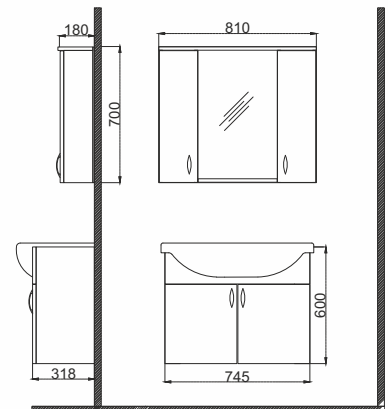

Uyumlu Lavabo :

TULIP 80 cm : 70TP210080.00.1.1.01

Renk Seçenekleri

ÖZELLİKLER

Gövde ve kapaklar MDF Lam, Ayna

TURNA 65-55

Uyumlu Lavabo :

TULIP 65 cm : 70TP210065.00.1.1.01