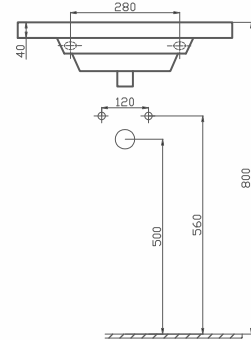

Fiyatı

₺620,00