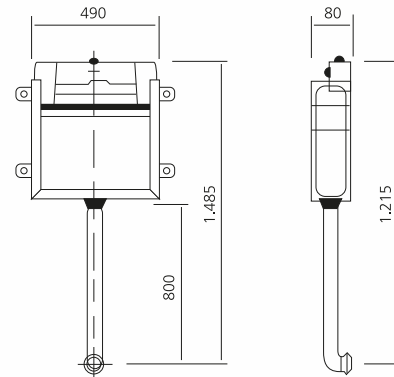

GÖMME REZERVUAR (HELA TAŞI)

Ürün Kodu

41BC03003.00.0.0.01

Ürün Tanımı

3/6 Litre Hela Taşı Uyumlu
Gömme Rezervuar

Fiyatı

₺950,00

REZERVUAR BUTONLARI