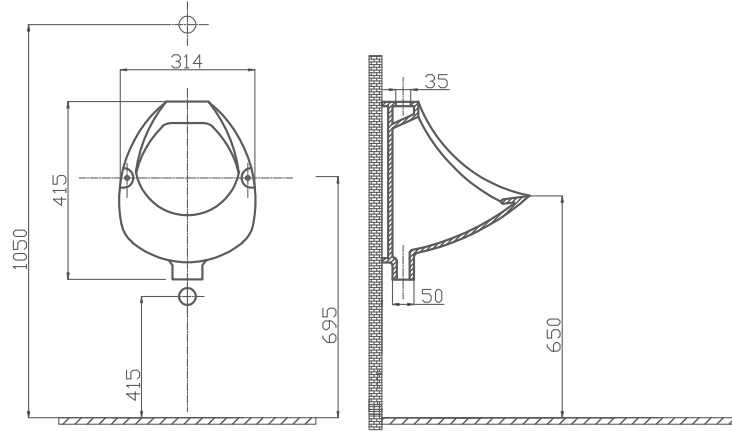

Fiyatı

₺550,00

Renk :Beyaz