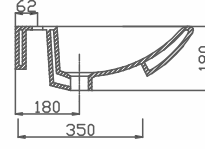

Fiyatı

₺720,00