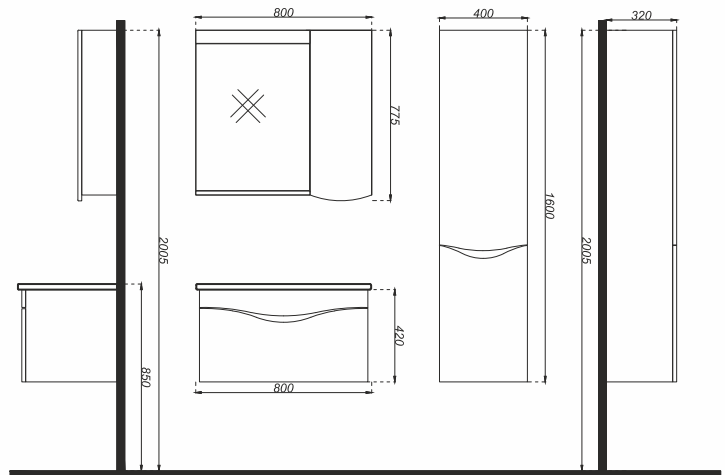

LEON 80

RENK	ÜRÜN KODU	ÜRÜN TANIMI	ÜRÜN ÖLÇÜLERİ	FİYATI
BEYAZ	20LE01080.01.00.01	Leon 80 Alt Modül	800 x 420 x 433	₺4.400,00
	20LE02080.01.00.01	Leon 80 Üst Modül	800 x 775 x 180	₺1.800,00
	SET20.LEON080.001	Leon 80 Set	-	₺6.200,00
	20LE04040.01.00.01	Leon Boy Dolap	1600 x 400 x 320	₺2.900,00
BEYAZ ANTRASİT	20LE01080.21.00.01	Leon 80 Alt Modül	800 x 420 x 433	₺4.400,00
	20LE02080.21.00.01	Leon 80 Üst Modül	800 x 775 x 180	₺1.800,00
	SET20.LEON080.002	Leon 80 Set	-	₺6.200,00
	20LE04040.21.00.01	Leon Boy Dolap	1600 x 400 x 320	₺2.900,00

ÖZELLİKLER

Gövde MDF Lam, Kapaklar Membran Kaplama
Softclose Özellikli Çekmece, Frenli Kapaklar

Renk Seçenekleri