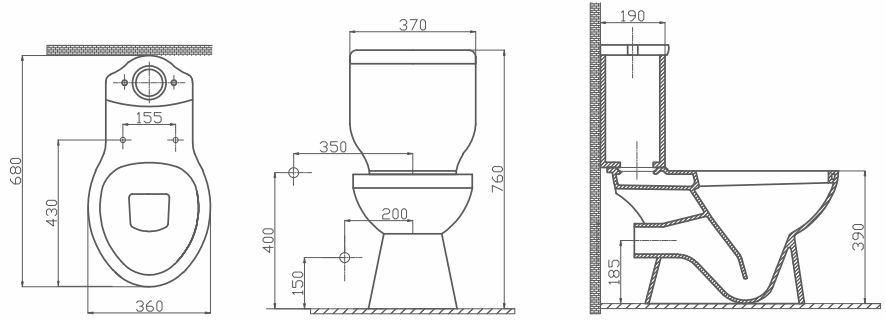

İNKUM ARKADAN ÇIKIŞLI KLOZET

Ürün Kodu	Ürün Tanımı	Koli/Palet Ad.	Fiyatı
70IN01002.00.1.1.01	Arkadan Çıkışlı Klozet	A15/K9	₺910,00
70IN60001.00.1.1.01	Rezervuar	A30/K9	₺430,00
-	Klozet & Rezervuar	-	₺1.340,00
32SR01002.03.0.0.01	Star Klozet Kapağı PP Softclose	K10	₺360,00
31SR01002.03.0.2.01	Star Klozet Kapağı Üstten Sıkmalı Duraplast Amortisörlü Meal Menteşeli	K10	₺520,00

Renk: Beyaz

UYUMLU REZERVUAR İÇ TAKIMLARI:

Ürün Kodu	Ürün Tanımı	Koli/Palet Ad.	Fiyatı
42SL01000.00.0.0.01	Hidro Flotör Tek Kademeli İ	20	₺240,00
42SL02000.00.0.0.01	Hidro Flotör Çift Kademeli (3/6 Litre)	20	₺280,00
42OP02000.00.0.0.01	Optima Kablolu Çift Kademeli (3/6 Litre)	20	₺450,00
42SB02000.00.0.0.01	Optima Kablolu Start Stop Basmalı	20	₺400,00