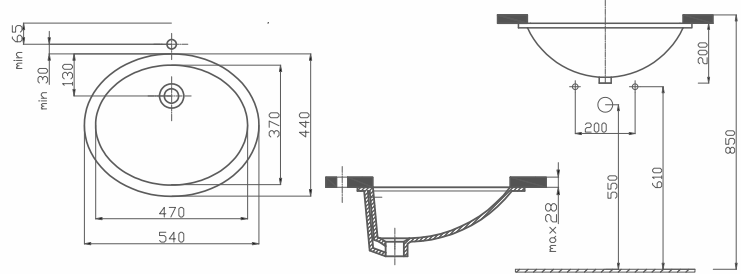

TEZGAH ALTI LAVABO 37x47 CM

Ürün Kodu	Ürün Tanımı	Koli/Palet Ad.	Fiyatı
70SP25047.00.2.1.01	Tezgaah Altı Lavabo 37x47 cm	K50	₺400,00