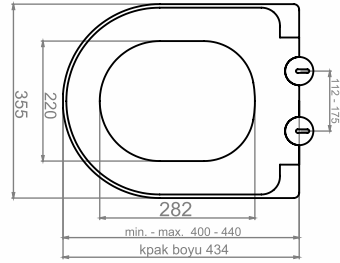

GALAXY PARLAK SİYAH KLOZET KAPAĞI

Ürün Kodu	Ürün Tanımı	Koli/Palet Ad.	Fiyatı
31GY01002.05.0.0.01	Galaxy Parlak Siyah Klozet Kapağı Duroplast Metal Monteşeli	10 / 200	₺1.050,00