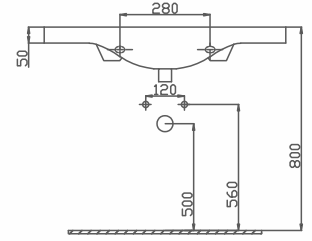

Fiyatı

₺720,00