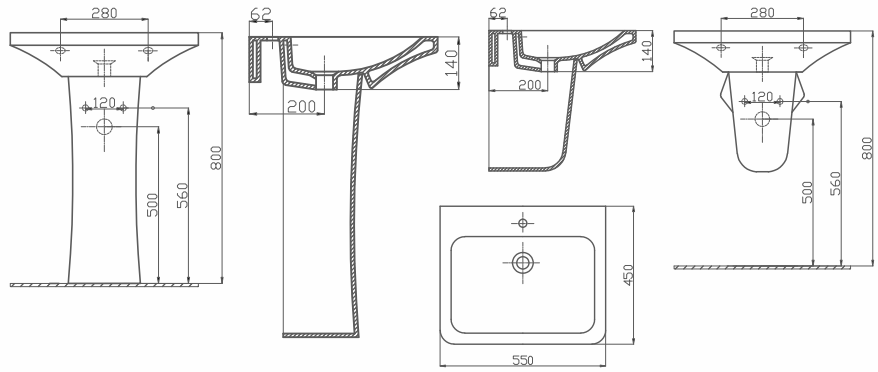

Fiyatı

₺590,00
₺360,00
₺450,00
₺950,00
₺1.040,00

Renk: Beyaz