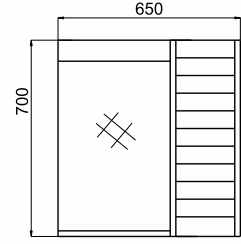

ÖZELLİKLER

Gövde MDF Lam ,Kapaklar Membran Kaplama
Softclose Özellikli Kapaklar, Ayna

Uyumlu Lavabo :
THIN: 70TH21100.00.1.1.01

Renk Seçenekleri

ARYA 80-65

Uyumlu Lavabo :

THIN: 70TH21080.00.1.1.01

Uyumlu Lavabo :