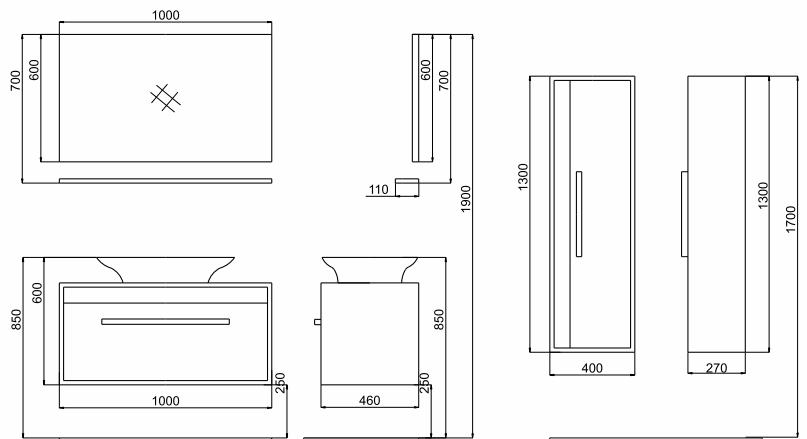

RENK	ÜRÜN KODU	ÜRÜN TANIMI	ÜRÜN ÖLÇÜLERİ	FİYATI
BEYAZ	20GL01100.01.00.01	Gala 100 Alt Modül	1000 x 600 x 460	₺4.950,00
	20GL06100.01.00.01	Gala 100 Üst Modül	1000 x 700 x 110	₺2.900,00
	SET20.GALA100.002	Gala 100 Set	-	₺7.850,00
	20GL04040.01.00.01	Galan Boy Dolap	1300 x 400 x 280	₺2.500,00
BEYAZ SİYAH	20GL01100.24.00.01	Gala 100 Alt Modül	1000 x 600 x 460	₺4.950,00
	20GL06100.24.00.01	Gala 100 Üst Modül	1000 x 700 x 110	₺2.900,00
	SET20.GALA100.001	Gala 100 Set	-	₺7.850,00
	20GL04040.24.00.01	Galan Boy Dolap	1300 x 400 x 280	₺2.500,00

ÖZELLİKLER

Gövde ve Kapaklar MDF Lam, Cam Tezgah,
Tasarım Lavabo , Softclose Raylı kapaklar
Ledli Flotal Ayna

Renk Seçenekleri