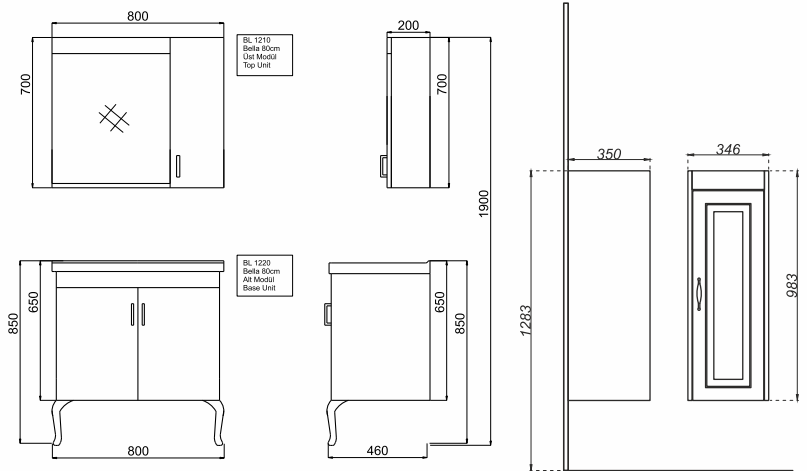

ÖZELLİKLER

Gövde MDF Lam
Kapaklar Membran Kaplama
Ayna