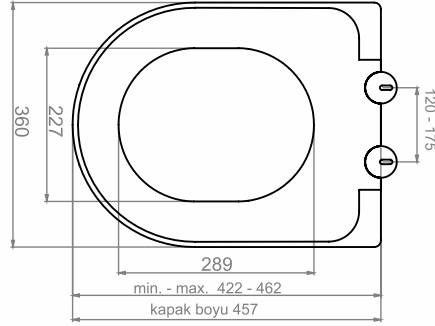

GALAXY SLIM KLOZET KAPAĞI

Ürün Kodu

31GY01002.03.0.2.02

Ürün Tanımı

Galaxy Slim Klozet Kapağı

Koli/Palet Ad.

10 / 200

Fiyatı

₺600,00

Softclose - Duroplast Metal Menteşeli