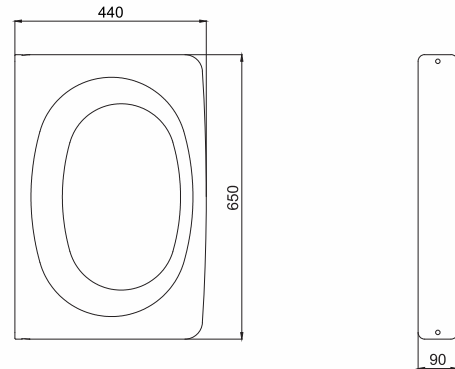

Fiyatı

₺720,00

Renk :Beyaz

ETEJER 15x60 CM

Ürün Kodu	Ürün Tanımı	Koli/Palet Ad.	Fiyatı
70AK72060.00.2.2.01	Etejer 15x60 cm	K5 240	₺200,00

Renk : Beyaz

ETEJER 10 x 49 CM

Ürün Kodu	Ürün Tanımı	Koli/Palet Ad.	Fiyatı
70AK72049.00.2.2.01	Etejer 10 x 49 cm	K8 480	₺180,00