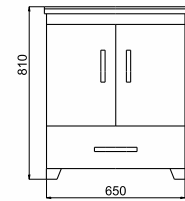

ÖZELLİKLER

Gövde MDF Lam, Kapaklar MDF Lam
Ayna, Priz, Spot Işık

Uyumlu Lavabo :
LINE 100cm :70LN21100.00.1.1.01

Renk Seçenekleri

ASSOS 80/65/55

Uyumlu Lavabo :

LINE 80cm :70LN21080.00.1.1.01

Uyumlu Lavabo :