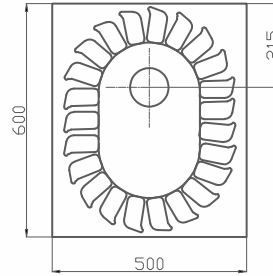

Fiyatı

₺680,00

Renk :Beyaz