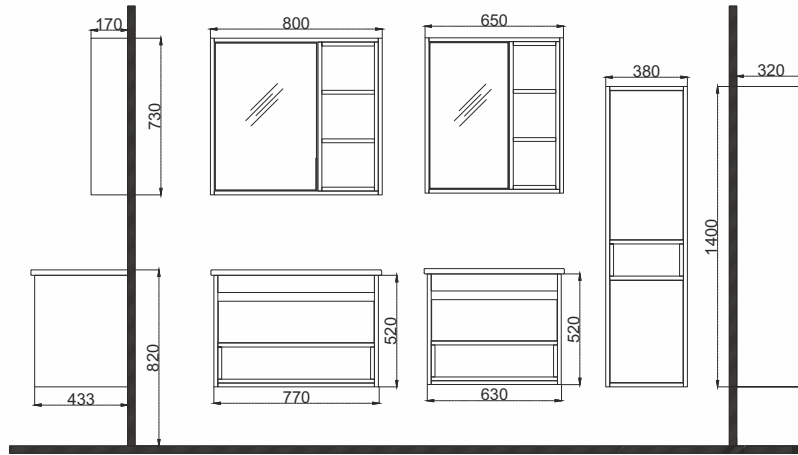

Uyumlu Lavabo :

THIN 80 CM: 70TH21080.00.1.1.01

THIN 65 CM: 70TH21065.00.1.1.01

LINE 80 CM: 70LN21080.00.1.1.01

LINE 65 CM: 70LN21065.00.1.1.01

Renk Seçenekleri

Antrasit

Antrasit