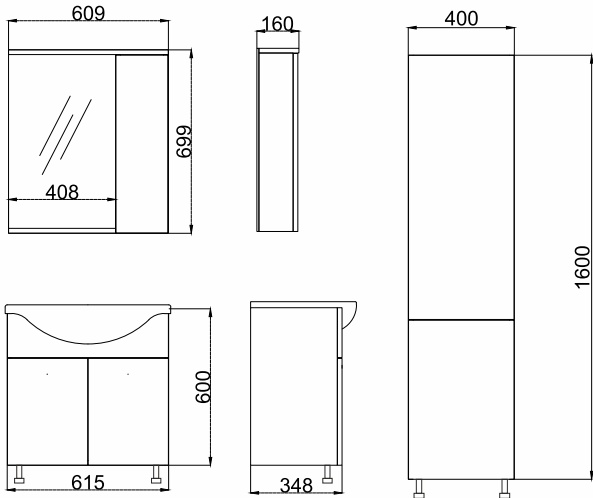

ÖZELLİKLER

Gövde ve Kapaklar MDF Lam,
Tezgah Üstü Lavabo, 220V priz, Ayna aydınlatma lambası

Uyumlu Lavabo :
TULIP 65 cm : 70TP21065.00.1.1.01

Renk Seçenekleri

Beyaz

Beyaz

Siyah