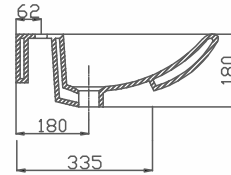

Fiyatı

₺550,00