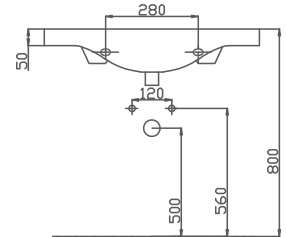

Fiyatı

₺650,00