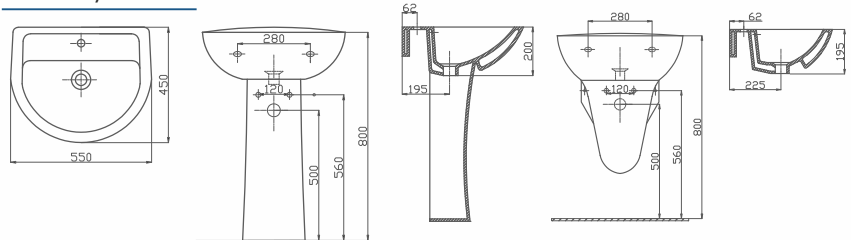

EFEKTA LAVABO 45x55 CM

Ürün Kodu	Ürün Tanımı	Koli/Palet Ad.	Fiyatı
70EF20055.00.1.1.01	Lavabo 45 x 55 cm	A36/K14	₺500,00
70IN30002.00.2.2.01	Kolon Ayak	A32/K40	₺360,00
70IN31001.00.2.2.01	Yarım Ayak	A32/K32	₺400,00
-	Lavabo & Kolon Ayak	-	₺860,00
-	Lavabo & Yarım Ayak	-	₺900,00

Renk: Beyaz