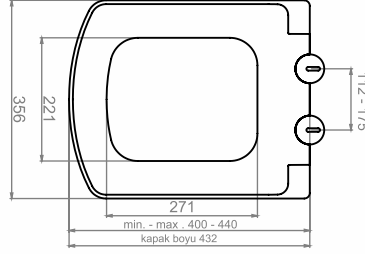

SPACE MAT SİYAH KLOZET KAPAĞI (ÜSTTEN SIKMALI)

Ürün Kodu	Ürün Tanımı	Koli/Palet Ad.	Fiyatı
31SE01002.06.0.0.01	Space Mat Siyah Klozet Kapağı Üstten Sıkmalı Duroplast Amortisörlü Metal Menteşeli	10 / 200	₺1.080,00