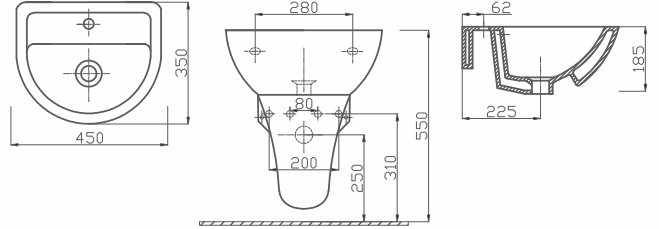

ÇOCUK LAVABO 35x45 CM

Ürün Kodu	Ürün Tanımı	Koli/Palet Ad.	Fiyatı
70TK20045.00.1.1.01	Lavabo	A48/K30	₺350,00
70TK31002.00.2.2.01	Yarım Ayak	A72/K44	₺320,00
-	Lavabo & Yarım Ayak	-	₺670,00

Renk: Beyaz