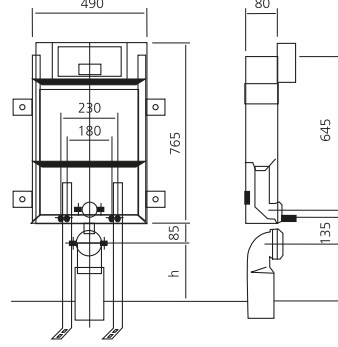

Fiyatı

₺1.100,00