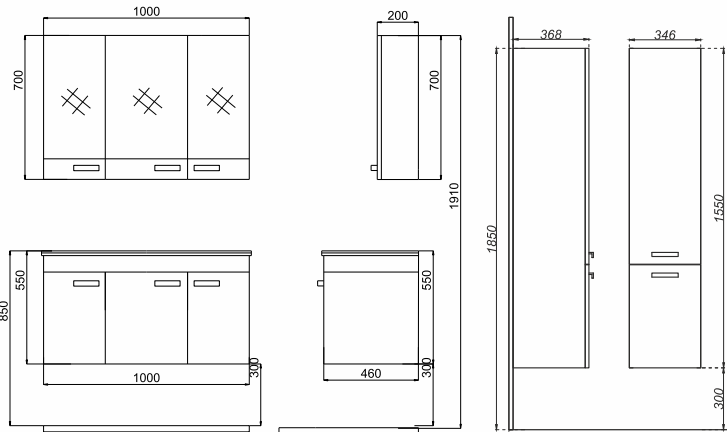

ÖZELLİKLER

Gövde ve Kapaklar MDF Lam,
Softclose Özellikli Kapaklar, Aynalı Kapaklar

Uyumlu Lavabo :

LINE 100 cm :70LN21100.00.1.1.01

Renk Seçenekleri

Beyaz Venezia