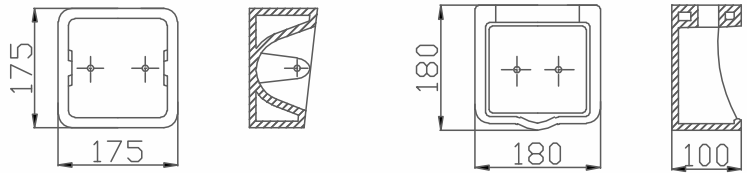

Ürün Kodu	Ürün Tanımı	Koli/Palet Ad.	Fiyatı
70AK70001.00.2.2.01	Kollu Sabunluk	K6 420	₺200,00
70AK71001.00.2.2.01	Kağıtlık	K6 420	₺200,00

Renk : Beyaz