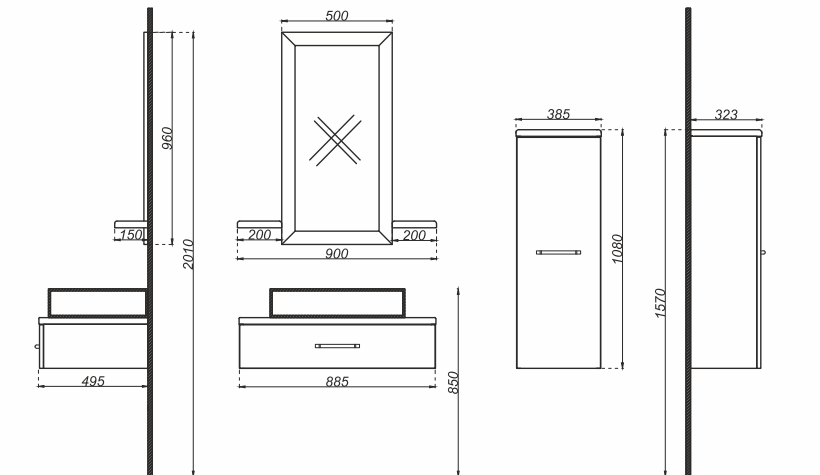

RENK	ÜRÜN KODU	ÜRÜN TANIMI	ÜRÜN ÖLÇÜLERİ	FİYATI
SİYAH MASİF AHŞAP	20AN01090.20.00.01	Arwen 90 Alt Modül	900 x 360 x 500	₺6.200,00
	20AN06001.20.00.01	Arwen 90 Üst Modül	900 x 960 x 18	₺2.300,00
	SET20.ARWEN090.001	Arwen 90 Set	-	₺8.500,00
	20AN04039.20.00.01	Arwen Boy Dolap	1080 x 390 x 320	₺2.500,00

Renk Seçenekleri

ÖZELLİKLER

Gövde ve Kapaklar MDF Lam, Tezgah Üstü Lavabo,
Frenli Çekmece, Masif Ahşap Tezgah
Membran Kaplama Ayna, Ahşap Sağ Sol Etejer