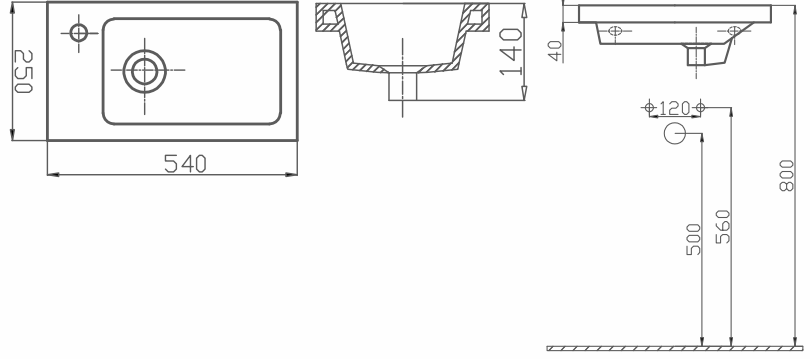

DOLAP UYUMLU BATARYALI LAVABO 25x 45 CM

Ürün Kodu	Ürün Tanımı	Koli/Palet Ad.	Fiyatı
70TP21055.00.1.1.01	Bataryalı Lavabo 25x45 cm	56	₺390,00