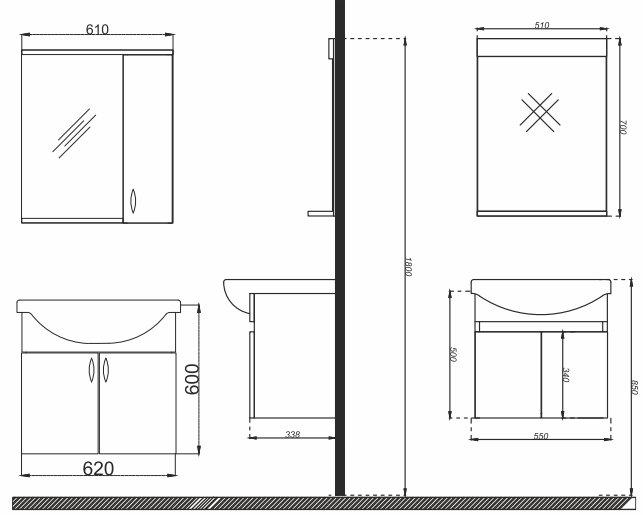

Uyumlu Lavabo :

TULIP 80 cm : 70TP210080.00.1.1.01

Renk Seçenekleri

ÖZELLİKLER

Gövde ve kapaklar MDF Lam, Ayna

TURNA 65-55

Uyumlu Lavabo :

TULIP 65 cm : 70TP210065.00.1.1.01