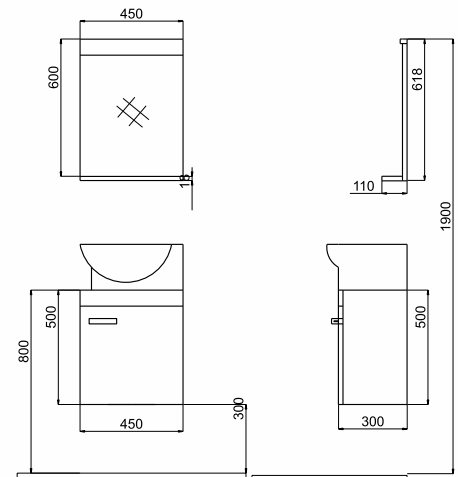

Renk Seçenekleri