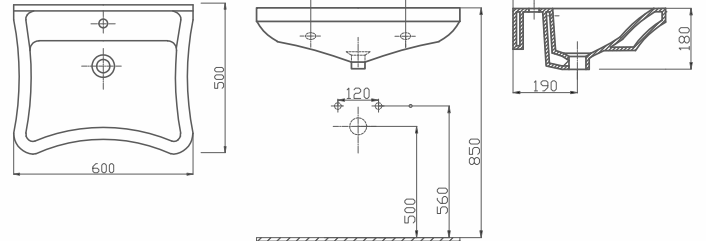

ENGELLİ LAVABO 50x60 CM

Ürün Kodu	Ürün Tanımı	Koli/Palet Ad.	Fiyatı
70SD20060.00.1.1.01	Engelli Lavabo 50 x 60 cm	K14	₺1.000,00

Renk: Beyaz