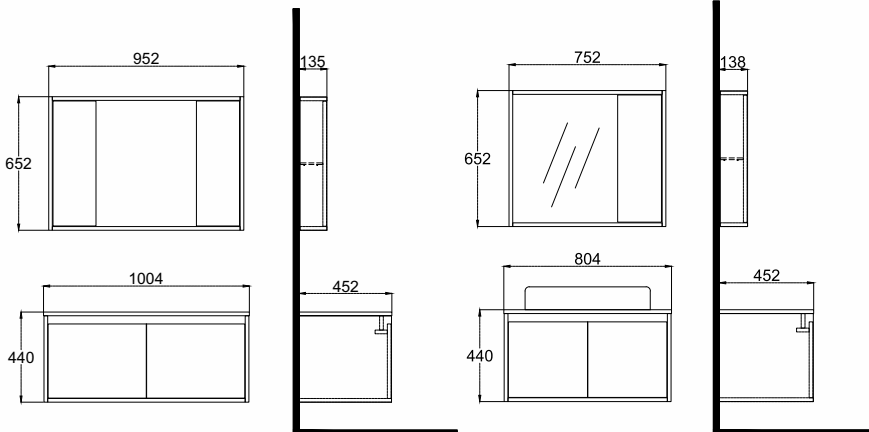

ÖZELLİKLER

Gövde MDF Lam,
Yavaş kapanır kapak, Tam açılır frenli çekmece

Uyumlu Lavabo :

70RL23060.00.1.3.01

70RL23051.00.1.3.01

Renk Seçenekleri

DESPINA 100

RENK	ÜRÜN KODU	ÜRÜN TANIMI	ÜRÜN ÖLÇÜLERİ	FİYATI
BEYAZ	20DA01100.01.00.01	Despina 100 Alt Modül	1000 x 600 x 460	₺9.000,00
	20DA03001.01.00.01	Despina 100 Üst Modül	1000 x 700 x 110	₺2.900,00
	SET20.DESPINA100.001	Despina 100 Set	-	₺11.950,00
	20DA04045.01.00.01	Despina Boy Dolap	1300 x 400 x 280	₺3.400,00