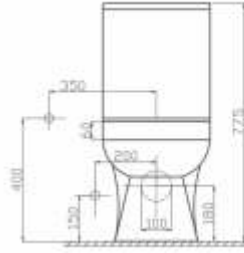

GİDEROS DS KLOZET TAKIMI

Ürün Kodu	Ürün Tanımı	Koli/Palet Ad.	Fiyatı
70GD01002.02.1.1.01	Duvara Dayalı Klozet	-	₺2.950,00
70DE60001.02.1.1.01	Rezervuar	-	₺1.350,00
-	Klozet & Rezervuar	K9	₺4.300,00
31SE01002.04.0.0.01	Space Klozet Kapağı Üstten Sıkmalı Duraplast Amortisörlü Meal Menteşeli	K10	₺1.080,00

Renk: Antrasit