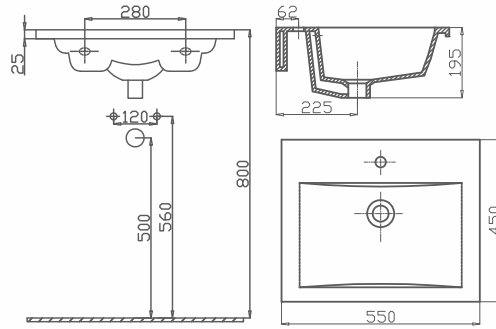

Fiyatı

₺620,00