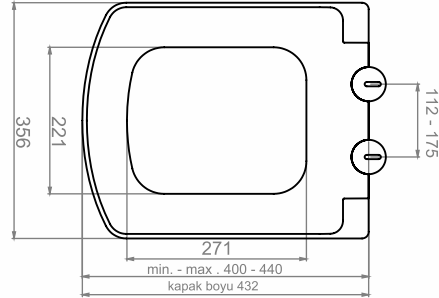

Ürün Tanımı

Space Klozet Kapağı Üstten Sıkmalı
Duroplast Amortisörlü Metal Menteşeli

Koli/Palet Ad.

10 / 200

Fiyatı

₺600,00

SPACE ANTRASİT KLOZET KAPAĞI (ÜSTTEN SIKMALI)

Ürün Kodu