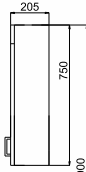

ÖZELLİKLER

Gövde MDF Lam, Kapaklar MDF Lam
Ayna, Priz, Spot Işık

Uyumlu Lavabo :
LINE 100cm :70LN21100.00.1.1.01

Renk Seçenekleri

ASSOS 80/65/55

Uyumlu Lavabo :

LINE 80cm :70LN21080.00.1.1.01

Uyumlu Lavabo :