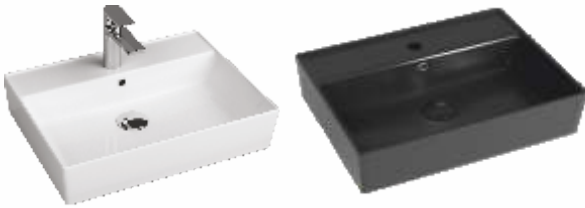

Uyumlu Lavabo :

70CL23060.30.1.3.01 (SİYAH)
70CL23060.00.1.3.01 (BEYAZ)

Renk Seçenekleri

Siyah