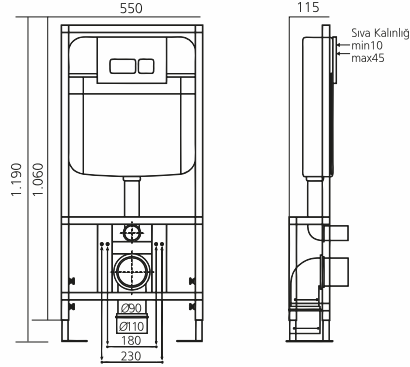

₺1.100,00

GÖMME REZERVUAR (ASMA)

Ürün Kodu

41BC03002.00.0.0.01

Ürün Tanımı

3/6 Litre Tek Ayaklı
Gömme Rezervuar

Fiyatı

₺1.700,00