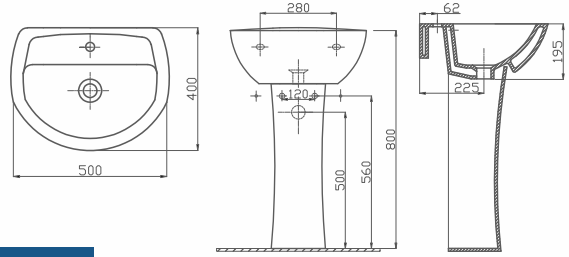

EFEKTA ALTTAN ÇIKIŞLI KLOZET

Ürün Kodu	Ürün Tanımı	Koli/Palet Ad.	Fiyatı
70EF01002.00.1.1.01	Alttan Çıkışlı Klozet	A15/K9	₺760,00
70IN60001.00.1.1.01	Rezervuar	A30/K9	₺430,00
-	Klozet & Rezervuar	-	₺1.190,00
32SR01002.03.0.0.01	Star Klozet Kapağı PP Softclose	K10	₺360,00
31SR01002.03.0.2.01	Star Klozet Kapağı Üstten Sıkmalı Duraplast Amortisörlü Meal Menteşeli	K10	₺520,00

Renk: Beyaz

EFEKTA LAVABO 50x60 CM

Ürün Kodu	Ürün Tanımı	Koli/Palet Ad.	Fiyatı
70EF20050.00.1.1.01	Lavabo 50 x 60 cm	A36/K30	₺550,00
70IN30002.00.2.2.01	Kolon Ayak	A32/K40	₺360,00
70IN31001.00.2.2.01	Yarım Ayak	A32/K32	₺400,00
-	Lavabo & Kolon Ayak	-	₺910,00
-	Lavabo & Yarım Ayak	-	₺950,00

Renk: Beyaz

EFEKTA LAVABO 45x55 CM

Ürün Kodu	Ürün Tanımı	Koli/Palet Ad.	Fiyatı
70EF20055.00.1.1.01	Lavabo 45 x 55 cm	A36/K14	₺500,00
70IN30002.00.2.2.01	Kolon Ayak	A32/K40	₺360,00
70IN31001.00.2.2.01	Yarım Ayak	A32/K32	₺400,00
-	Lavabo & Kolon Ayak	-	₺860,00
-	Lavabo & Yarım Ayak	-	₺900,00

Renk: Beyaz