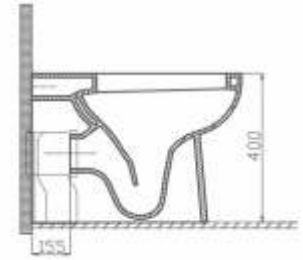

Renk: Beyaz

UYUMLU REZERVUAR İÇ TAKIMLARI:

Ürün Kodu	Ürün Tanımı	Koli/Palet Ad.	Fiyatı
42SL01000.00.0.0.01	Hidro Flotör Tek Kademeli İ	20	₺240,00
42SL02000.00.0.0.01	Hidro Flotör Çift Kademeli (3/6 Litre)	20	₺280,00
42OP02000.00.0.0.01	Optima Kablolu Çift Kademeli (3/6 Litre)	20	₺450,00
42SB02000.00.0.0.01	Optima Kablolu Start Stop Basmalı	20	₺400,00