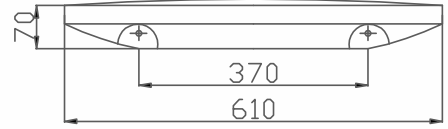

Fiyatı

₺720,00

Renk :Beyaz

ETEJER 15x60 CM

Ürün Kodu	Ürün Tanımı	Koli/Palet Ad.	Fiyatı
70AK72060.00.2.2.01	Etejer 15x60 cm	K5 240	₺200,00

Renk : Beyaz

ETEJER 10 x 49 CM

Ürün Kodu	Ürün Tanımı	Koli/Palet Ad.	Fiyatı
70AK72049.00.2.2.01	Etejer 10 x 49 cm	K8 480	₺180,00