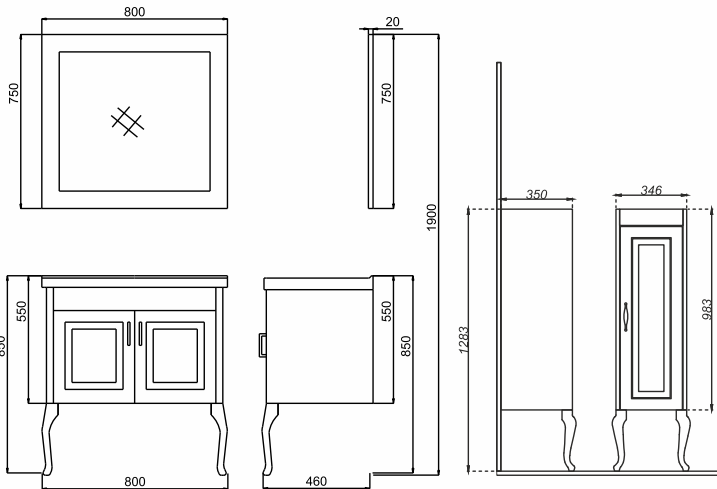

ÖZELLİKLER

- Gövde MDF Lam,
- Kapaklar Membran Kaplama
- Altın Varaklı Ayna, Ahşap Ayaklar

Uyumlu Lavabo :
LINE: 70LN21080.00.1.1.01

Renk Seçenekleri

Beyaz

Altın