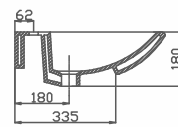

70TP21086.00.1.1.01

Ürün Tanımı

Dolap Uyumlu Lavabo 86cm

Koli/Palet Ad.

K12

Fiyatı

₺910,00

TULIP LAVABO 100 CM