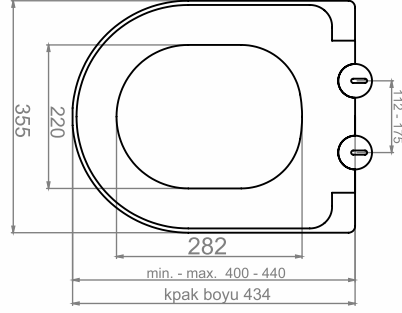

Ürün Kodu

31GY01002.03.0.0.01

Ürün Tanımı

Galaxy Klozet Kapağı Softclose
Duroplast Metal Menteşeli

Koli/Palet Ad.

10 / 200

Fiyatı

₺600,00