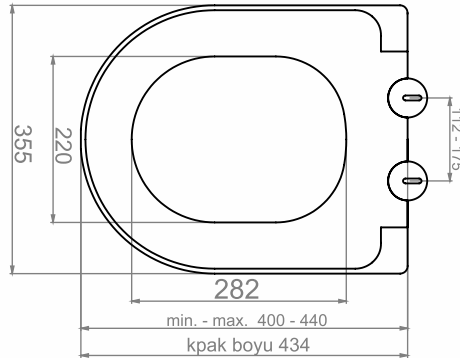

GALAXY KLOZET KAPAĞI (ÜSTTEN SIKMALI)

Ürün Kodu	Ürün Tanımı	Koli/Palet Ad.	Fiyatı
31GY01002.03.0.2.01	Galaxy Klozet Kapağı Üstten Sıkmalı Duroplast Amortisörlü Metal Menteşeli	10 / 200	₺600,00