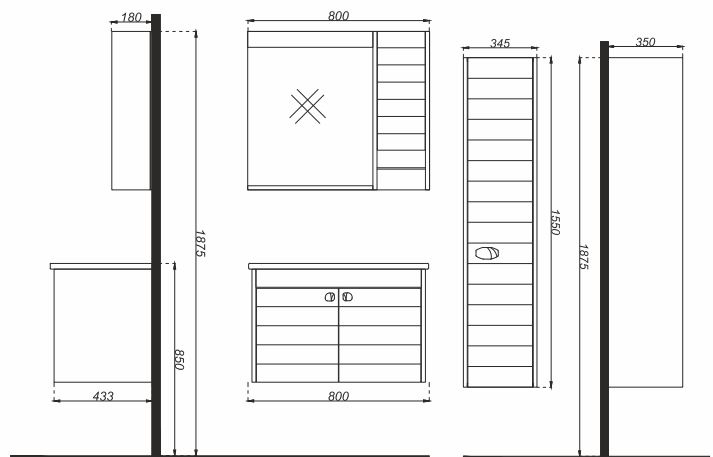

RENK	ÜRÜN KODU	ÜRÜN TANIMI	ÜRÜN ÖLÇÜLERİ	FİYATI
KEÇE BEYAZ	20CS01080.40.00.01	Class 80 Alt Modül	800 x 500 x 433	₺4.400,00
	20CS02080.40.00.01	Class 80 Üst Modül	800 x 700 x 180	₺1.800,00
	SET20.CLASS080.001	Class 80 Set	-	₺6.200,00
	20CS04035.40.00.01	Class Boy Dolap	1550 x 345 x 350	₺3.000,00
KEÇE ANTRASİT	20CS01080.41.00.01	Class 80 Alt Modül	800 x 500 x 433	₺4.400,00
	20CS02080.41.00.01	Class 80 Üst Modül	800 x 700 x 180	₺1.800,00
	SET20.CLASS080.003	Class 80 Set	-	₺6.200,00
	20CS04035.41.00.01	Class Boy Dolap	1550 x 345 x 350	₺3.000,00

ÖZELLİKLER

Gövde MDF Lam, Kapaklar Membran Kaplama
Softclose Özellikli Kapaklar, Ayna

Uyumlu Lavabo:

THIN (Beyaz):70TH21080.00.1.1.01

THIN (Antrasit):70TH21080.02.1.1.01

Renk Seçenekleri