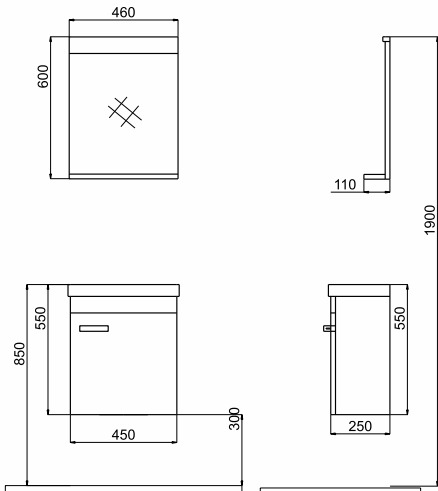

Renk Seçenekleri