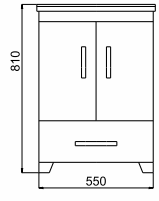

ÖZELLİKLER

Gövde MDF Lam, Kapaklar MDF Lam
Ayna, Priz, Spot Işık

Uyumlu Lavabo :
LINE 100cm :70LN21100.00.1.1.01

Renk Seçenekleri

ASSOS 80/65/55

Uyumlu Lavabo :

LINE 80cm :70LN21080.00.1.1.01

Uyumlu Lavabo :