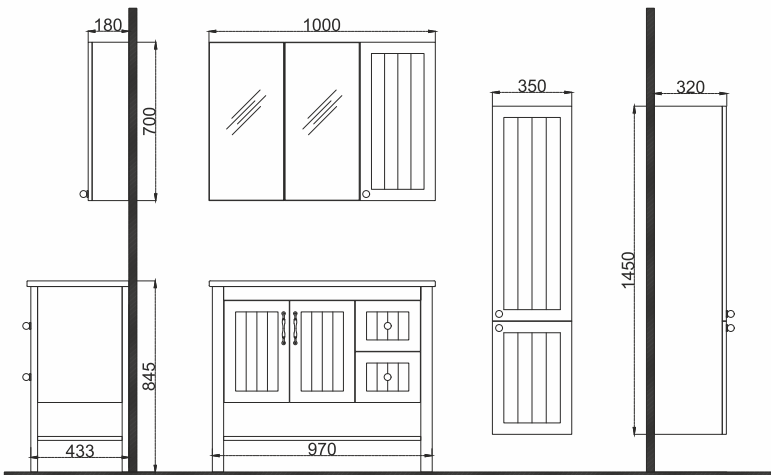

VENÜS 100

RENK	ÜRÜN KODU	ÜRÜN TANIMI	ÜRÜN ÖLÇÜLERİ	FİYATI
BEYAZ	20VS01100.01.00.02	Venüs 100 Alt Modül	970 x 433 x 845	₺8.400,00
	20VS02100.01.00.01	Venüs 100 Üst Modül	1000 x 700 x 180	₺4.600,00
	SET20.VENUS100.001	Venüs 100 Set	-	₺13.000,00
	20VS04035.01.00.01	Venüs Boy Dolap	350 x 1450 x 320	₺4.600,00
ANTRASİT	20VS01100.08.00.02	Venüs 100 Alt Modül	970 x 433 x 845	₺8.400,00
	20VS02100.08.00.01	Venüs 100 Üst Modül	1000 x 700 x 180	₺4.600,00
	SET20.VENUS100.002	Venüs 100 Set	-	₺13.000,00
	20VS04035.08.00.01	Venüs Boy Dolap	350 x 1450 x 320	₺4.600,00

ÖZELLİKLER

- Gövde, kapak ve çekmeceler mat antrasit lake akrilik boyama
- Yavaş kapanır kapak, Tam açılır frenli çekmece
- Dokunmatik led aydınlatmalı ayna, Aynalı kapaklar

Renk Seçenekleri

Beyaz

Antrasit