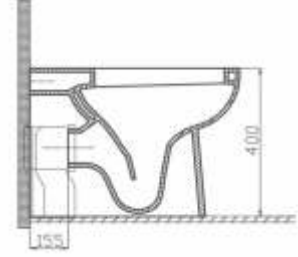

SAFRAN DS KLOZET

Ürün Kodu	Ürün Tanımı	Koli/Palet Ad.	Fiyatı
70SF06001.30.1.1.01	Duvara Dayalı Klozet	-	₺2.450,00
70DE60001.30.1.1.01	Rezervuar	-	₺1.350,00
-	DS Klozet & Rezervuar	K9	₺3.800,00
31GY01002.05.0.3.01	Galaxy Parlak Siyah Klozet Kapağı Duroplast Metal Menteşeli (Softclose)	K10	₺1.050,00

Renk: Parlak Siyah

SAFRAN DS KLOZET

Ürün Kodu	Ürün Tanımı	Koli/Palet Ad.	Fiyatı
70SF06001.01.1.1.01	Duvara Dayalı Klozet	-	₺2.450,00
70DE60001.01.1.1.01	Rezervuar	-	₺1.350,00
-	DS Klozet & Rezervuar	K9	₺3.800,00
31GY01002.06.0.3.01	Galaxy Mat Siyah Klozet Kapağı Duroplast Metal Menteşeli (Softclose)	K10	₺1.050,00

Renk: Mat Siyah