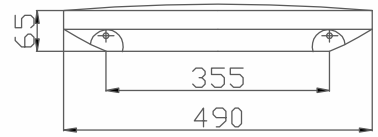

Ürün Kodu	Ürün Tanımı	Koli/Palet Ad.	Fiyatı
70AK72049.00.2.2.01	Etejer 10 x 49 cm	K8 480	₺180,00

Renk : Beyaz