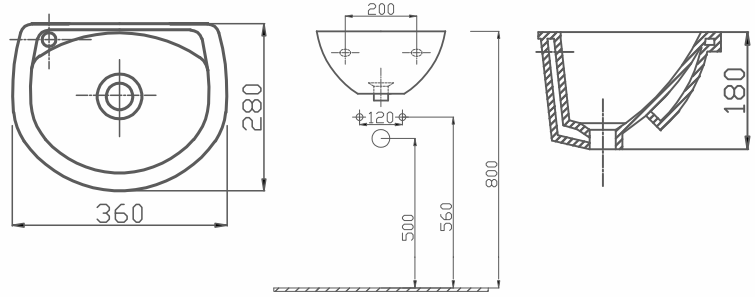

OVAL PROJE LAVABO 28x36 CM

Ürün Kodu	Ürün Tanımı	Koli/Palet Ad.	Fiyatı
70TK22036.00.1.1.01	Proje Oval Lavabo Delikli	A54	₺280,00

OVAL PROJE LAVABO 28x36 CM

Ürün Kodu	Ürün Tanımı	Koli/Palet Ad.	Fiyatı
70TK22036.00.2.1.01	Proje Oval Lavabo Deliksiz	A54	₺280,00