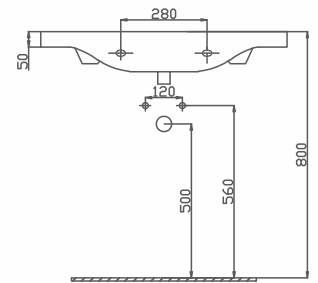

Ürün Tanımı

Dolap Uyumlu Lavabo 80cm

Koli/Palet Ad.

K12

Fiyatı

₺790,00

TULIP LAVABO 86 CM

Ürün Kodu