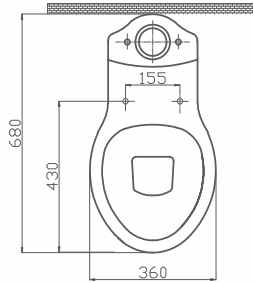

UYUMLU REZERVUAR İÇ TAKIMLARI:

Ürün Kodu	Ürün Tanımı	Koli/Palet Ad.	Fiyatı
42SL01000.00.0.0.01	Hidro Flotör Tek Kademeli İ	20	₺240,00
42SL02000.00.0.0.01	Hidro Flotör Çift Kademeli (3/6 Litre)	20	₺280,00
42OP02000.00.0.0.01	Optima Kablolü Çift Kademeli (3/6 Litre)	20	₺450,00
42SB02000.00.0.0.01	Optima Kablolü Start Stop Basmalı	20	₺400,00