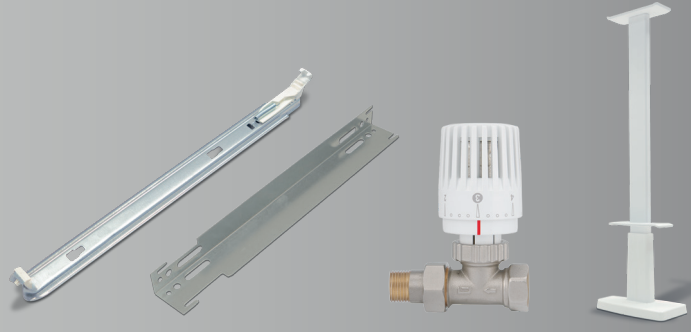

Radyatör Vanaları ve Montaj Aksesuarları

Radyatör Vanalar

Ürün Adı

Fiyat (TL)

Köşe Geri Dönüş Vanası 1/2"	40,00
Pex-B Köşe Geri Dönüş Vanası 1/2"	49,00
Termostatik Kafa Ayar Grubu 1/2"	55,00
Termostatik Köşe Radyatör Vanası 1/2"	67,00
Termostatik Pex-B Köşe Radyatör Vanası 1/2"	75,00

Montaj Aksesuarları

Ürün Adı

Fiyat (TL)

Yaylı C Konsol (2 Adet)	29,00
Yaylı C Konsol (3 Adet)	43,50
Yere Bağlantı Konsolu (2 Adet)	127,00
Yere Bağlantı Konsolu (3 Adet)	190,50
Termostatik Ventil Çekirdeği	39,00

- Fiyatlara KDV dahil değildir.
- Liste fiyatları tavsiye edilen perakende satış fiyatları olup herhangi bir bağlayıcılığı yoktur.
- Yukarıdaki fiyatların değişiklik hakkı saklıdır. Bu sebeple yukarıdaki fiyatlar hiçbir şekilde taahhüt teşkil etmez.
- Ürün görselleri ile gerçek ürünler farklılık gösterebilir.